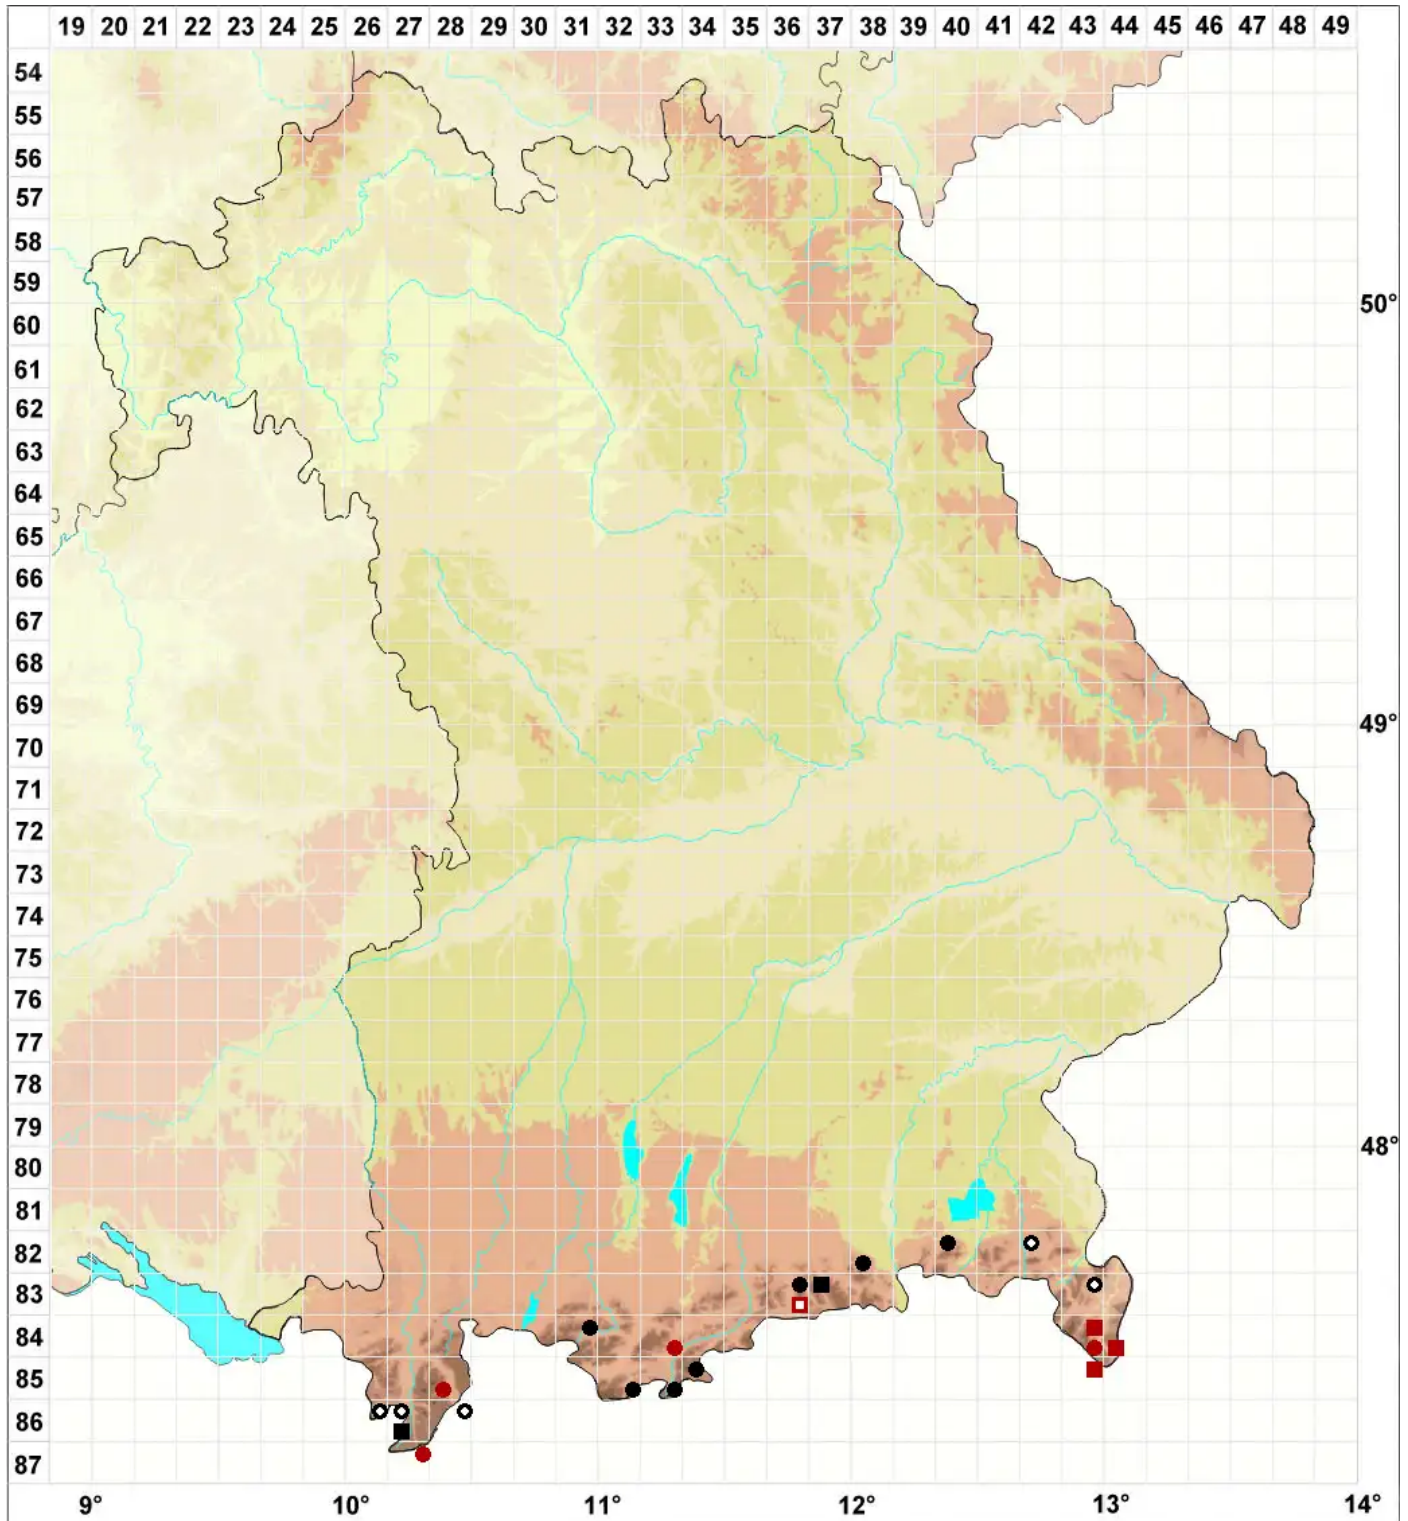

Palustriella commutata var. sulcata (Lindb.) Ochyra

Gebirgs-Starknervmoos, Gefurchtes Veränderliches Sichel-Starknervmoos

Legende:

Symbole:
Ausgefülltes Symbol:
Zeitraum von 1980 bis heute (Aktuelle Angabe)
Leeres Symbol:
Zeitraum vor 1980 (Altangabe)
Quadrat: Herbarbeleg