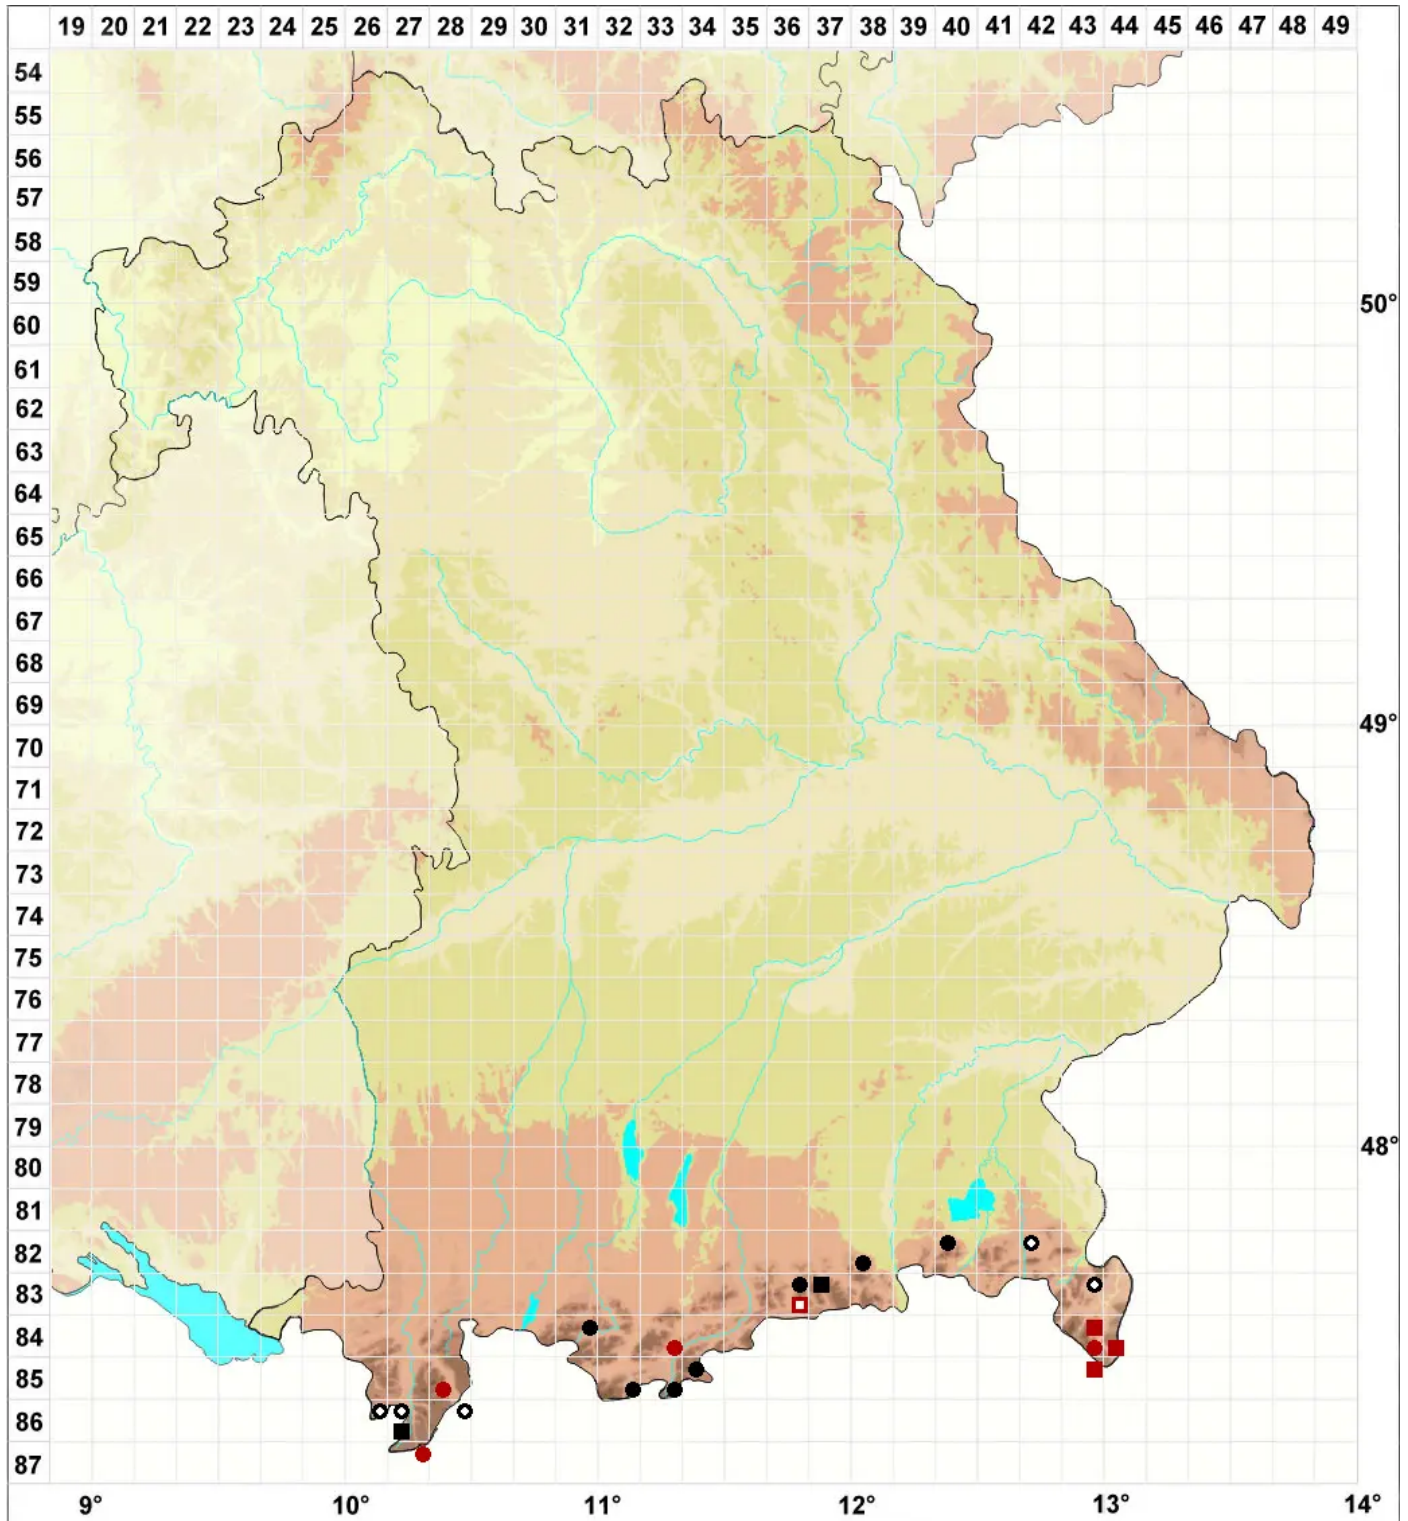

Palustriella commutata var. sulcata (Lindb.) Ochyra

Gebirgs-Starknervmoos, Gefurchtes Veränderliches Sichel-Starknervmoos

Legende:

Symbole:

Ausgefülltes Symbol:
Zeitraum von 1980 bis heute (Aktuelle Angabe)

Leeres Symbol:
Zeitraum vor 1980 (Altangabe)

Quadrat: Herbarbeleg