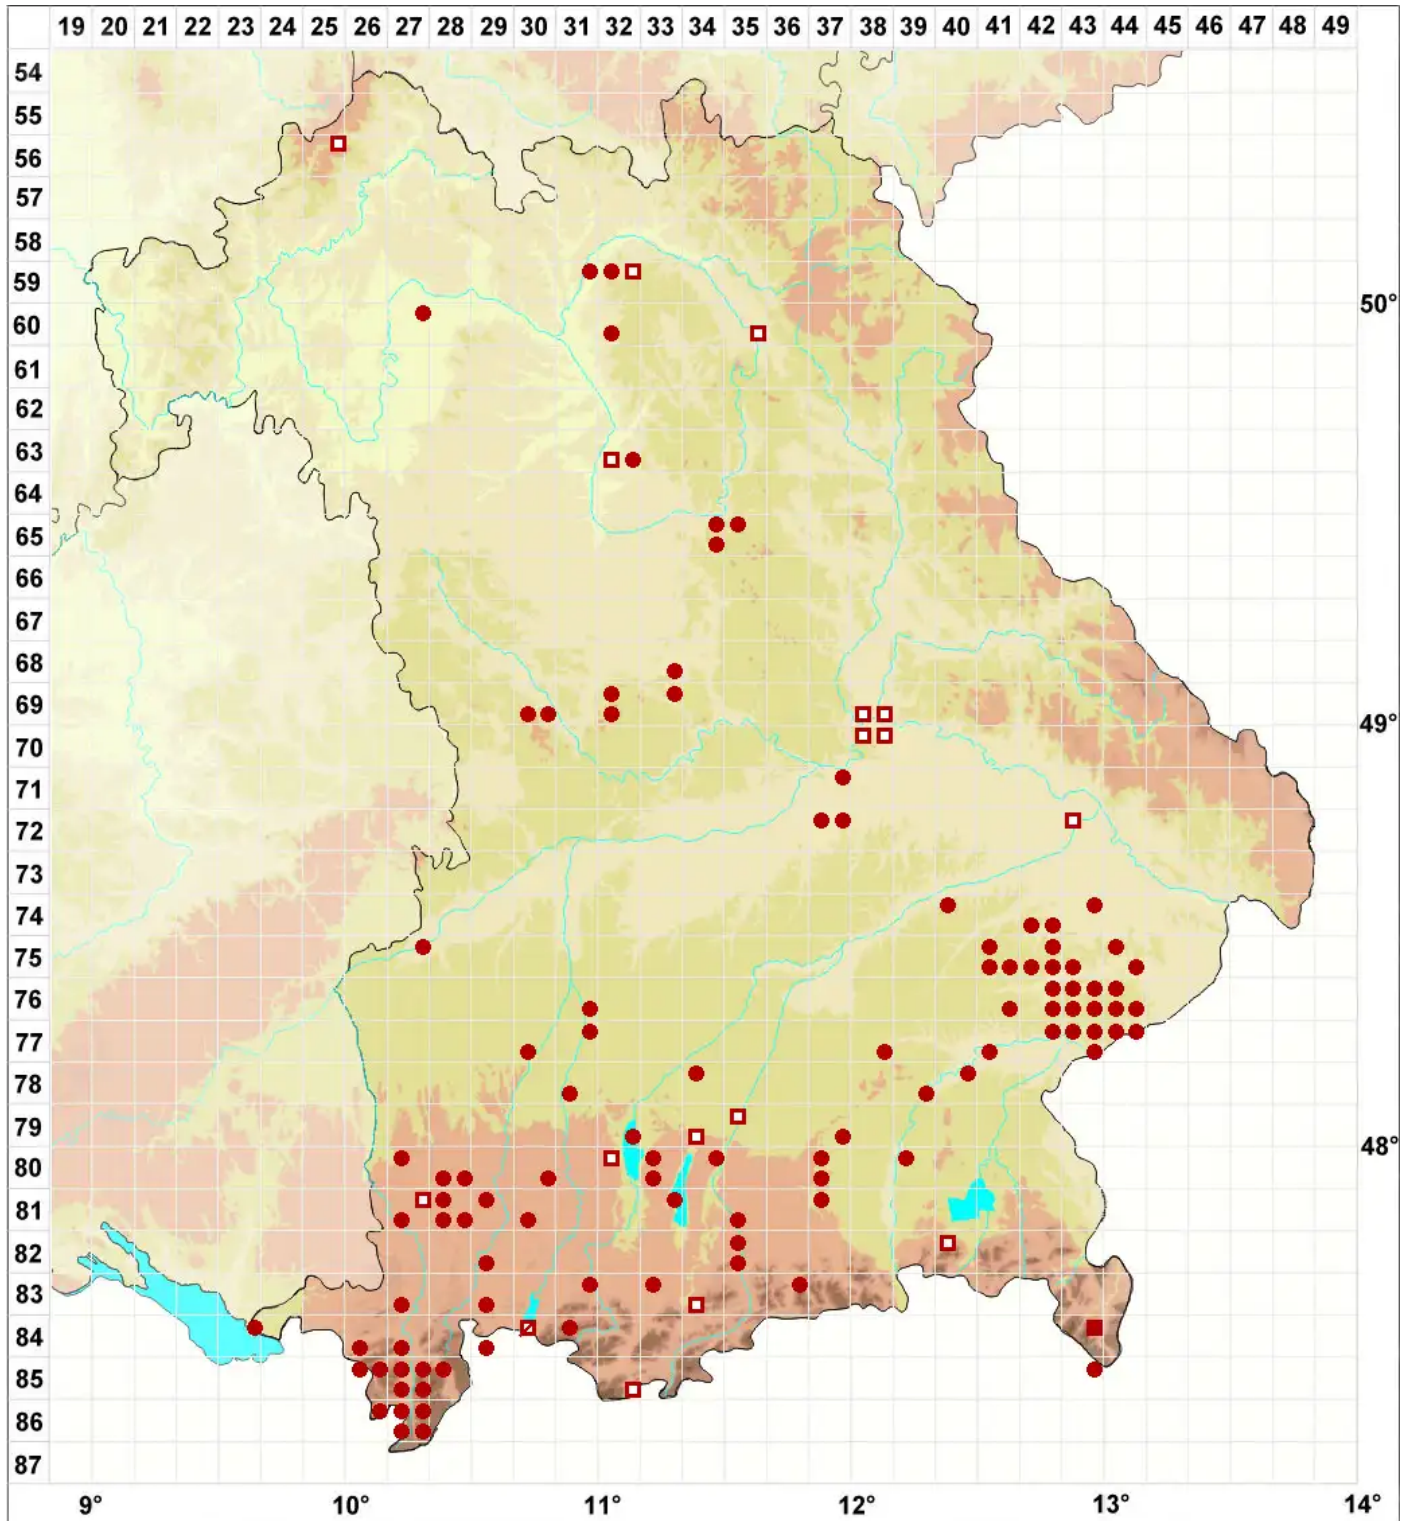

# Palustriella commutata (Hedw.) Ochyra var. commutata

Echtes Veränderliches Sichel-Starknervmoos

Legende:

**Symbole:**

Ausgefülltes Symbol:  
Zeitraum von 1980 bis heute (Aktuelle Angabe)

Leeres Symbol:  
Zeitraum vor 1980 (Altangabe)

Quadrat: Herbarbeleg