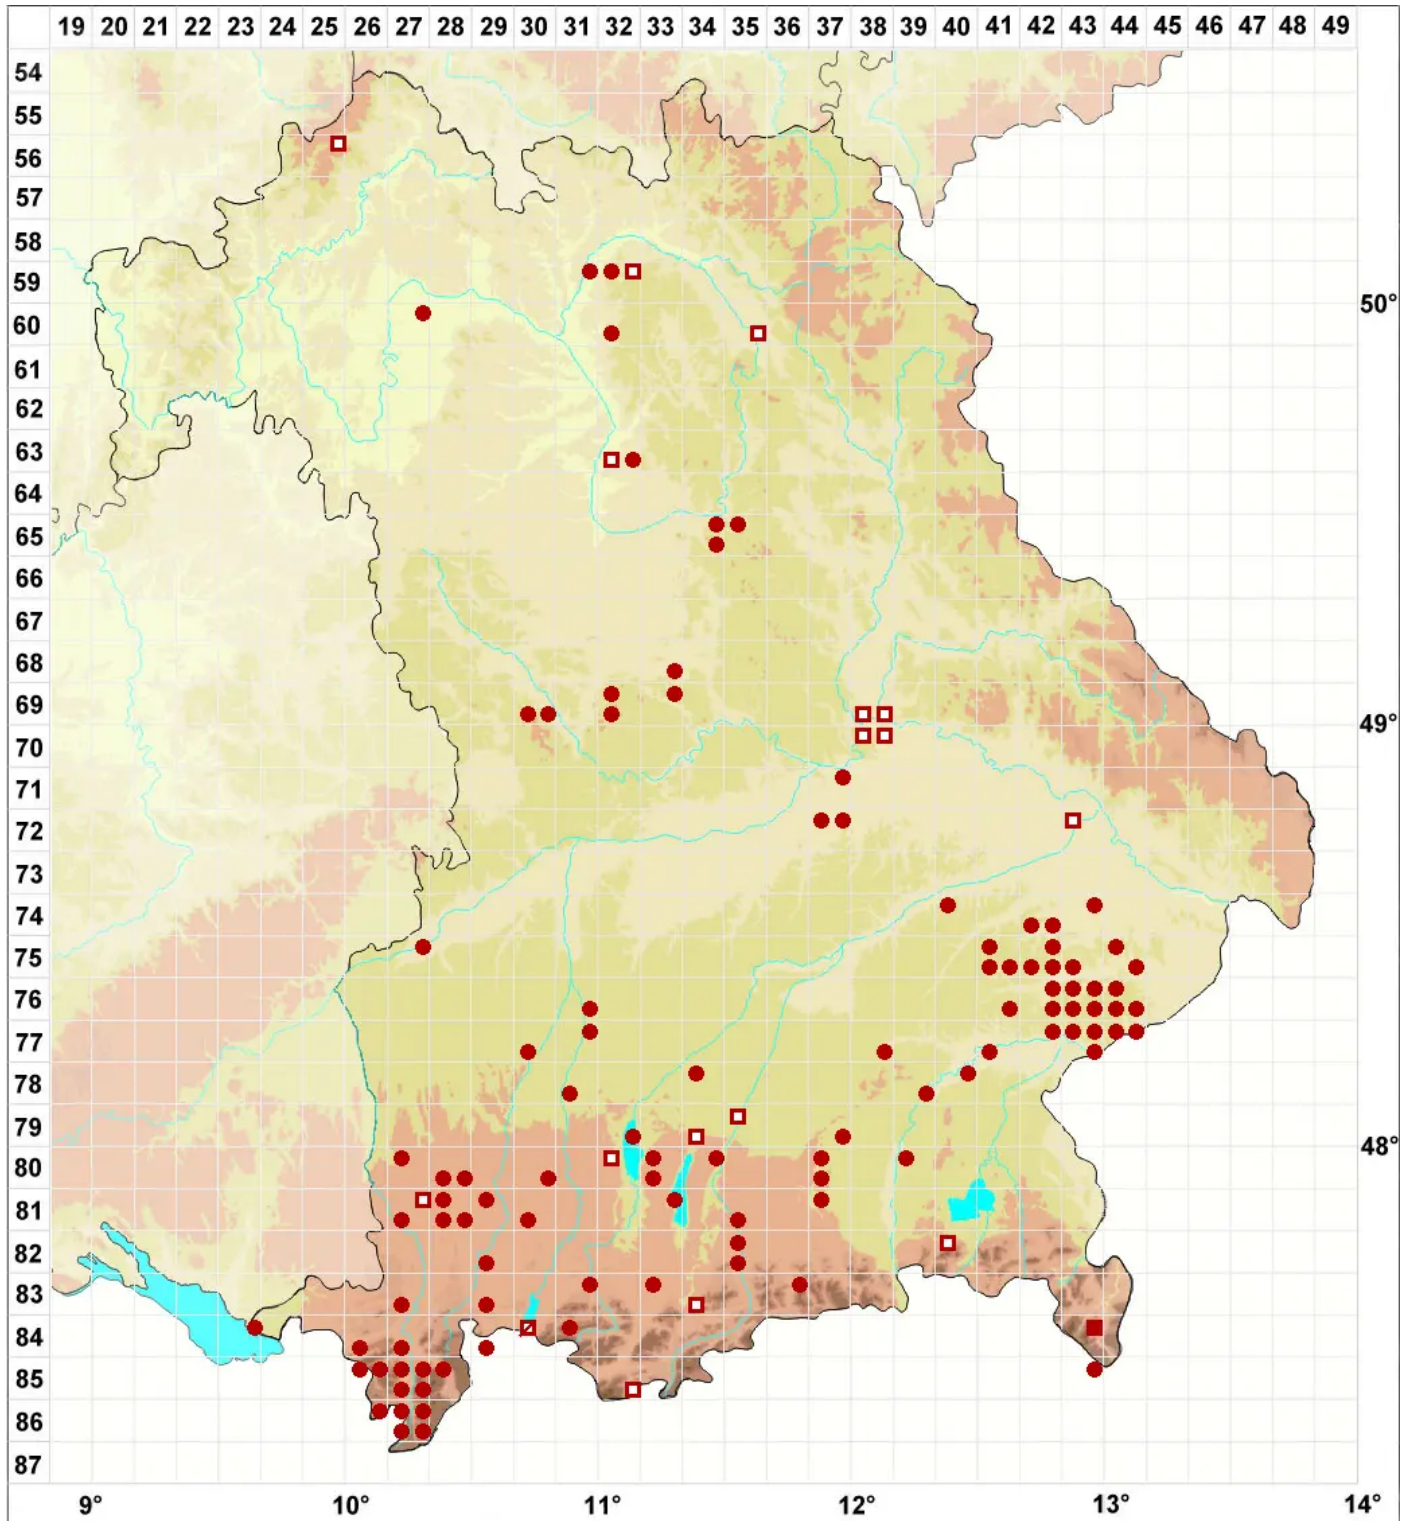

Palustriella commutata (Hedw.) Ochyra var. commutata

Echtes Veränderliches Sichel-Starknervmoos

Legende:

- Symbole:**
- Ausgefülltes Symbol:
Zeitraum von 1980 bis heute (Aktuelle Angabe)
 - Leeres Symbol:
Zeitraum vor 1980 (Altangabe)
 - Quadrat: Herbarbeleg