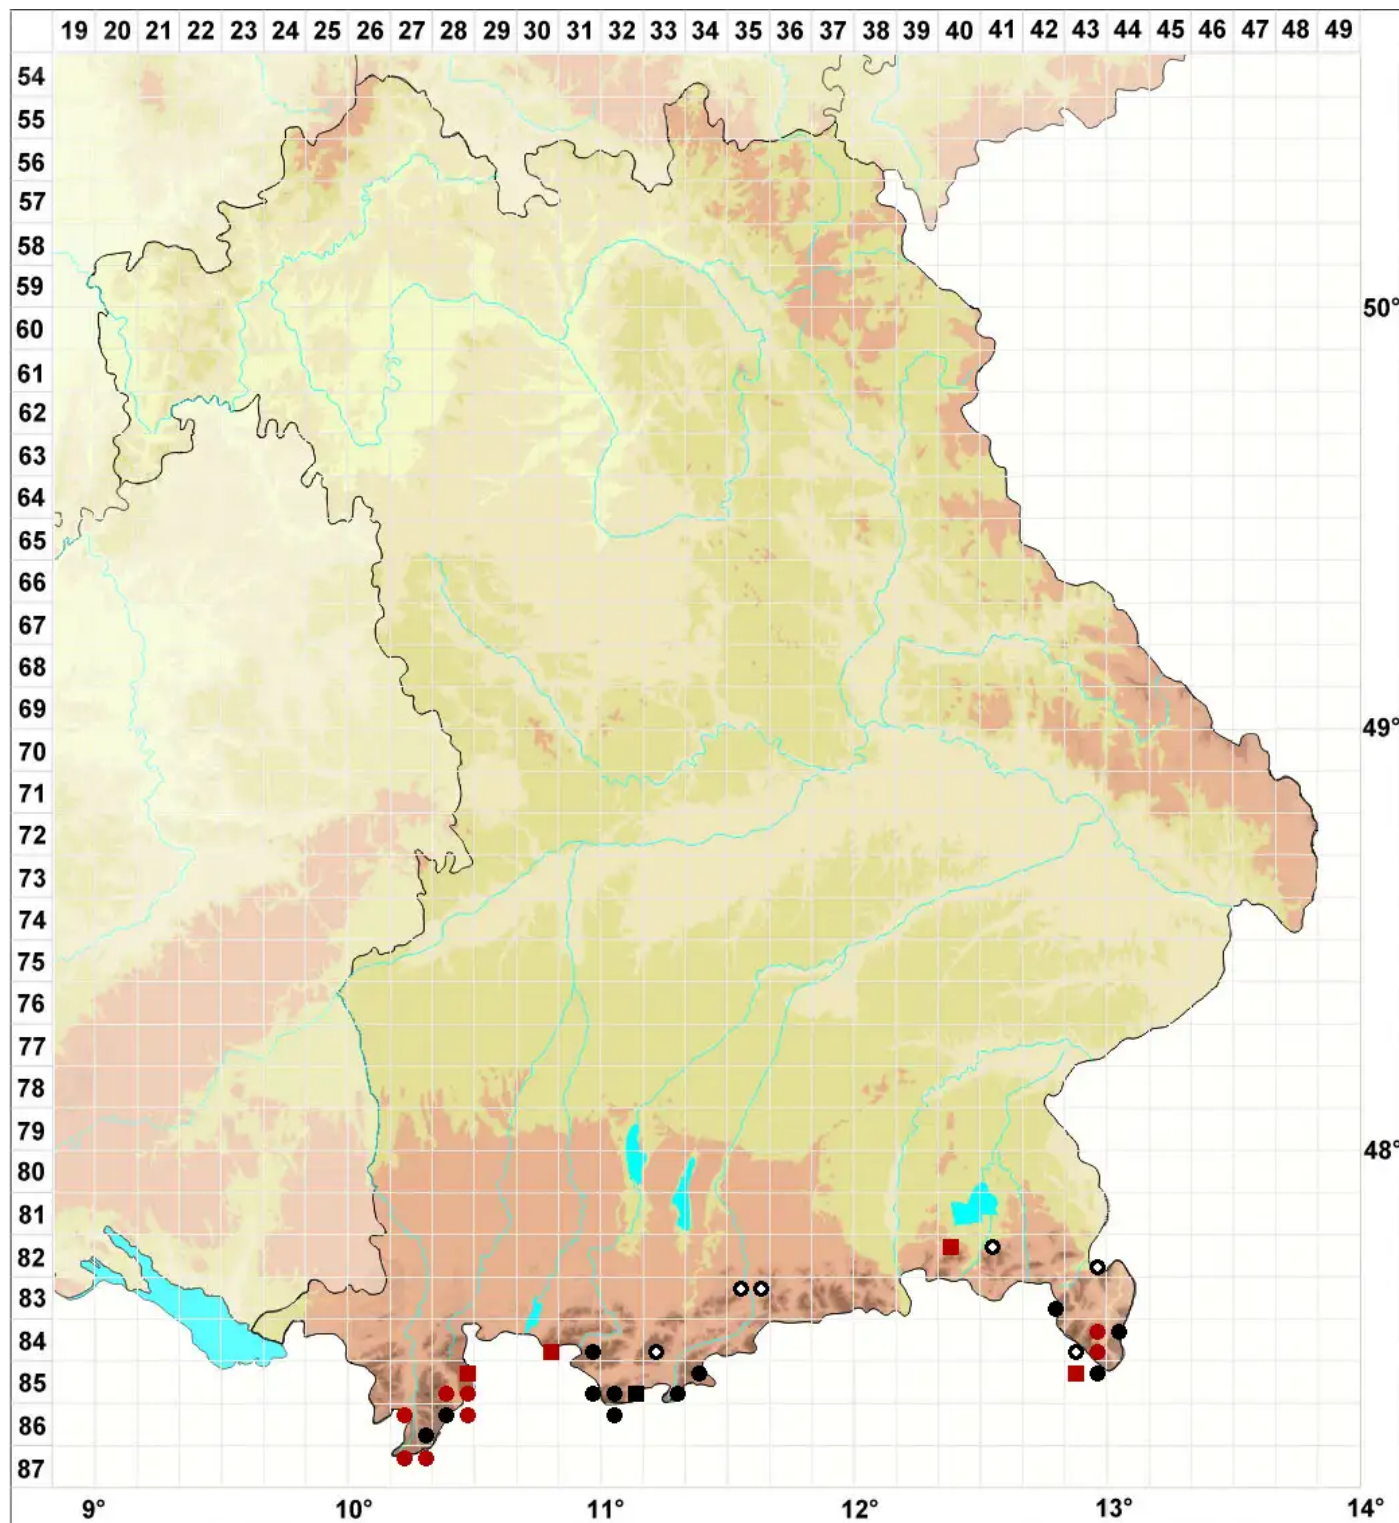

Cratoneuron curvicaule (Jur.) G.Roth

Schönflügelmoos

Legende:

Symbole:

Ausgefülltes Symbol:
Zeitraum von 1980 bis heute (Aktuelle Angabe)

Leeres Symbol:
Zeitraum vor 1980 (Altangabe)

Quadrat: Herbarbeleg