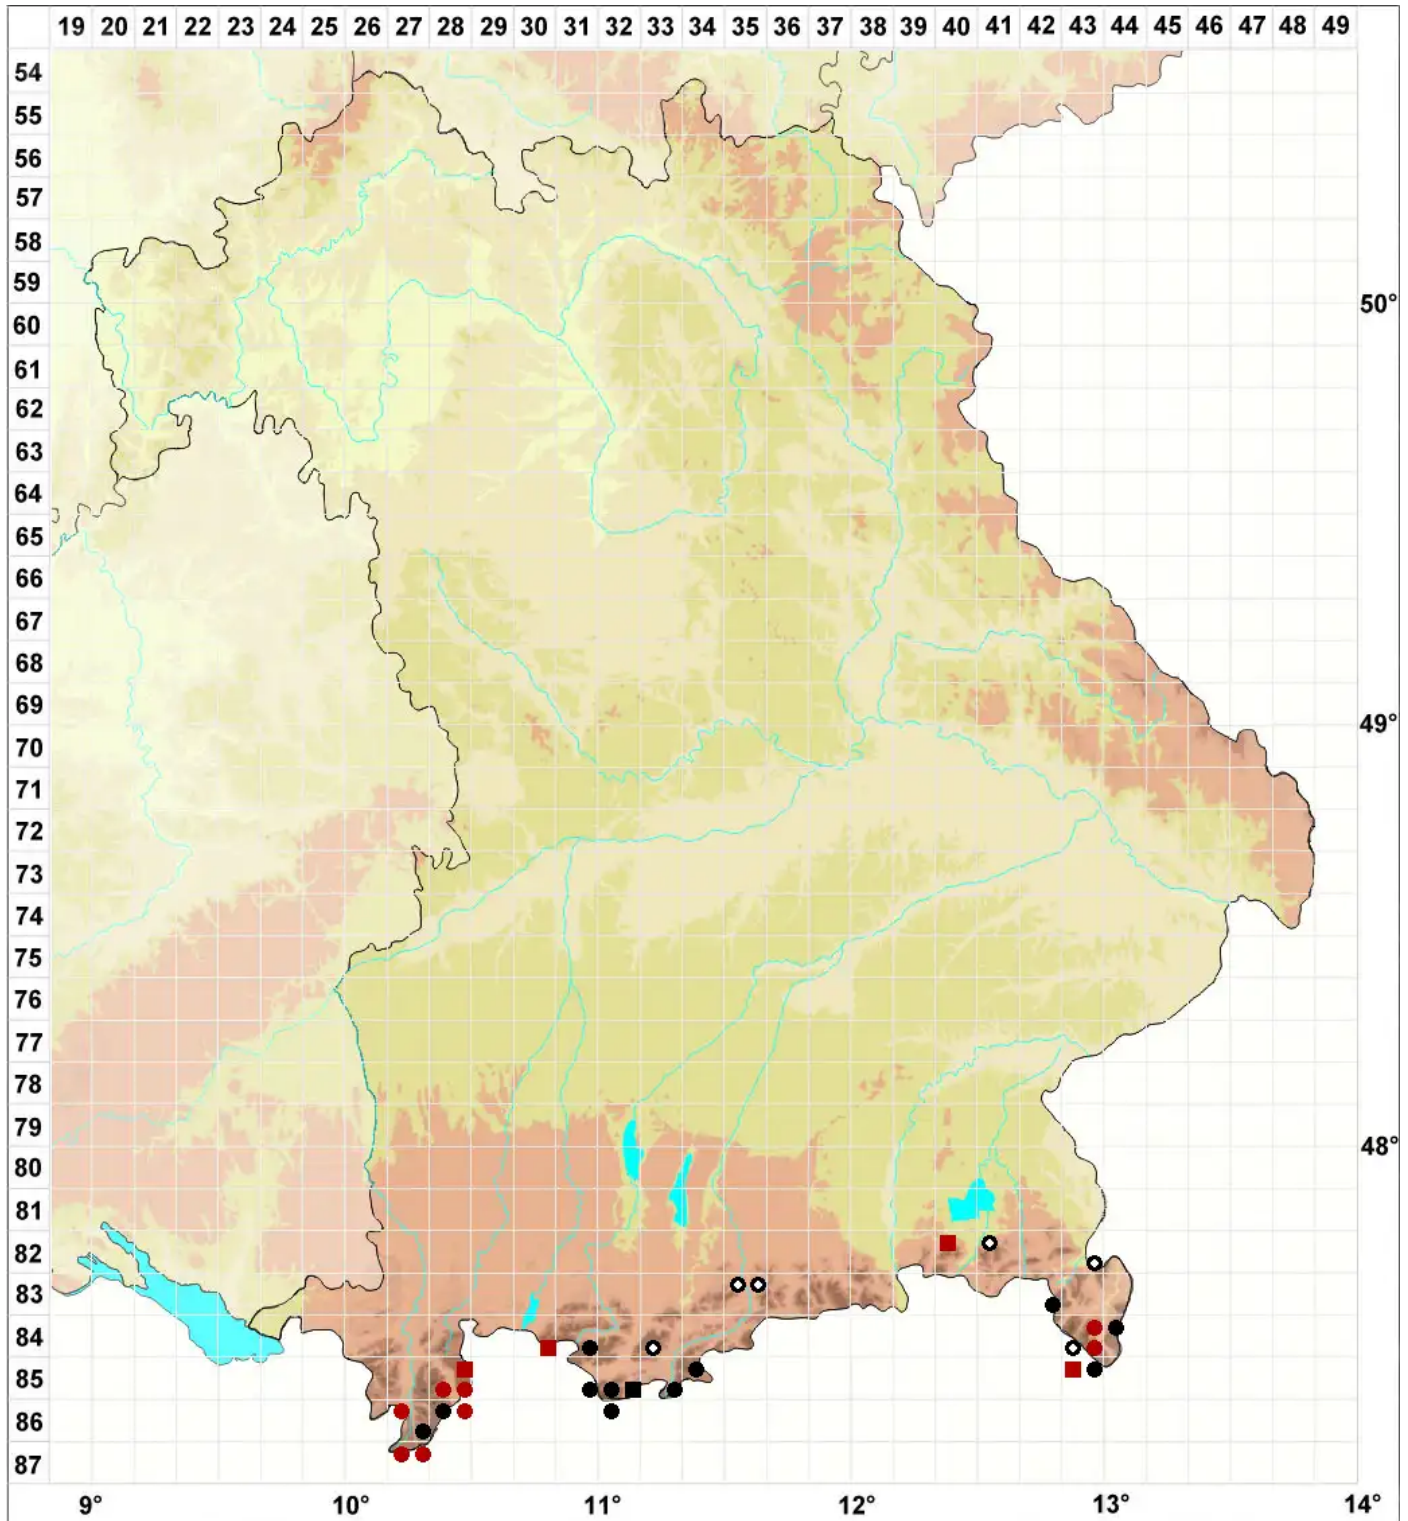

# Cratoneuron curvicaule (Jur.) G.Roth

## Schönflügelmoos

Legende:

**Symbole:**

Ausgefülltes Symbol:  
Zeitraum von 1980 bis heute (Aktuelle Angabe)

Leeres Symbol:  
Zeitraum vor 1980 (Altangabe)

Quadrat: Herbarbeleg