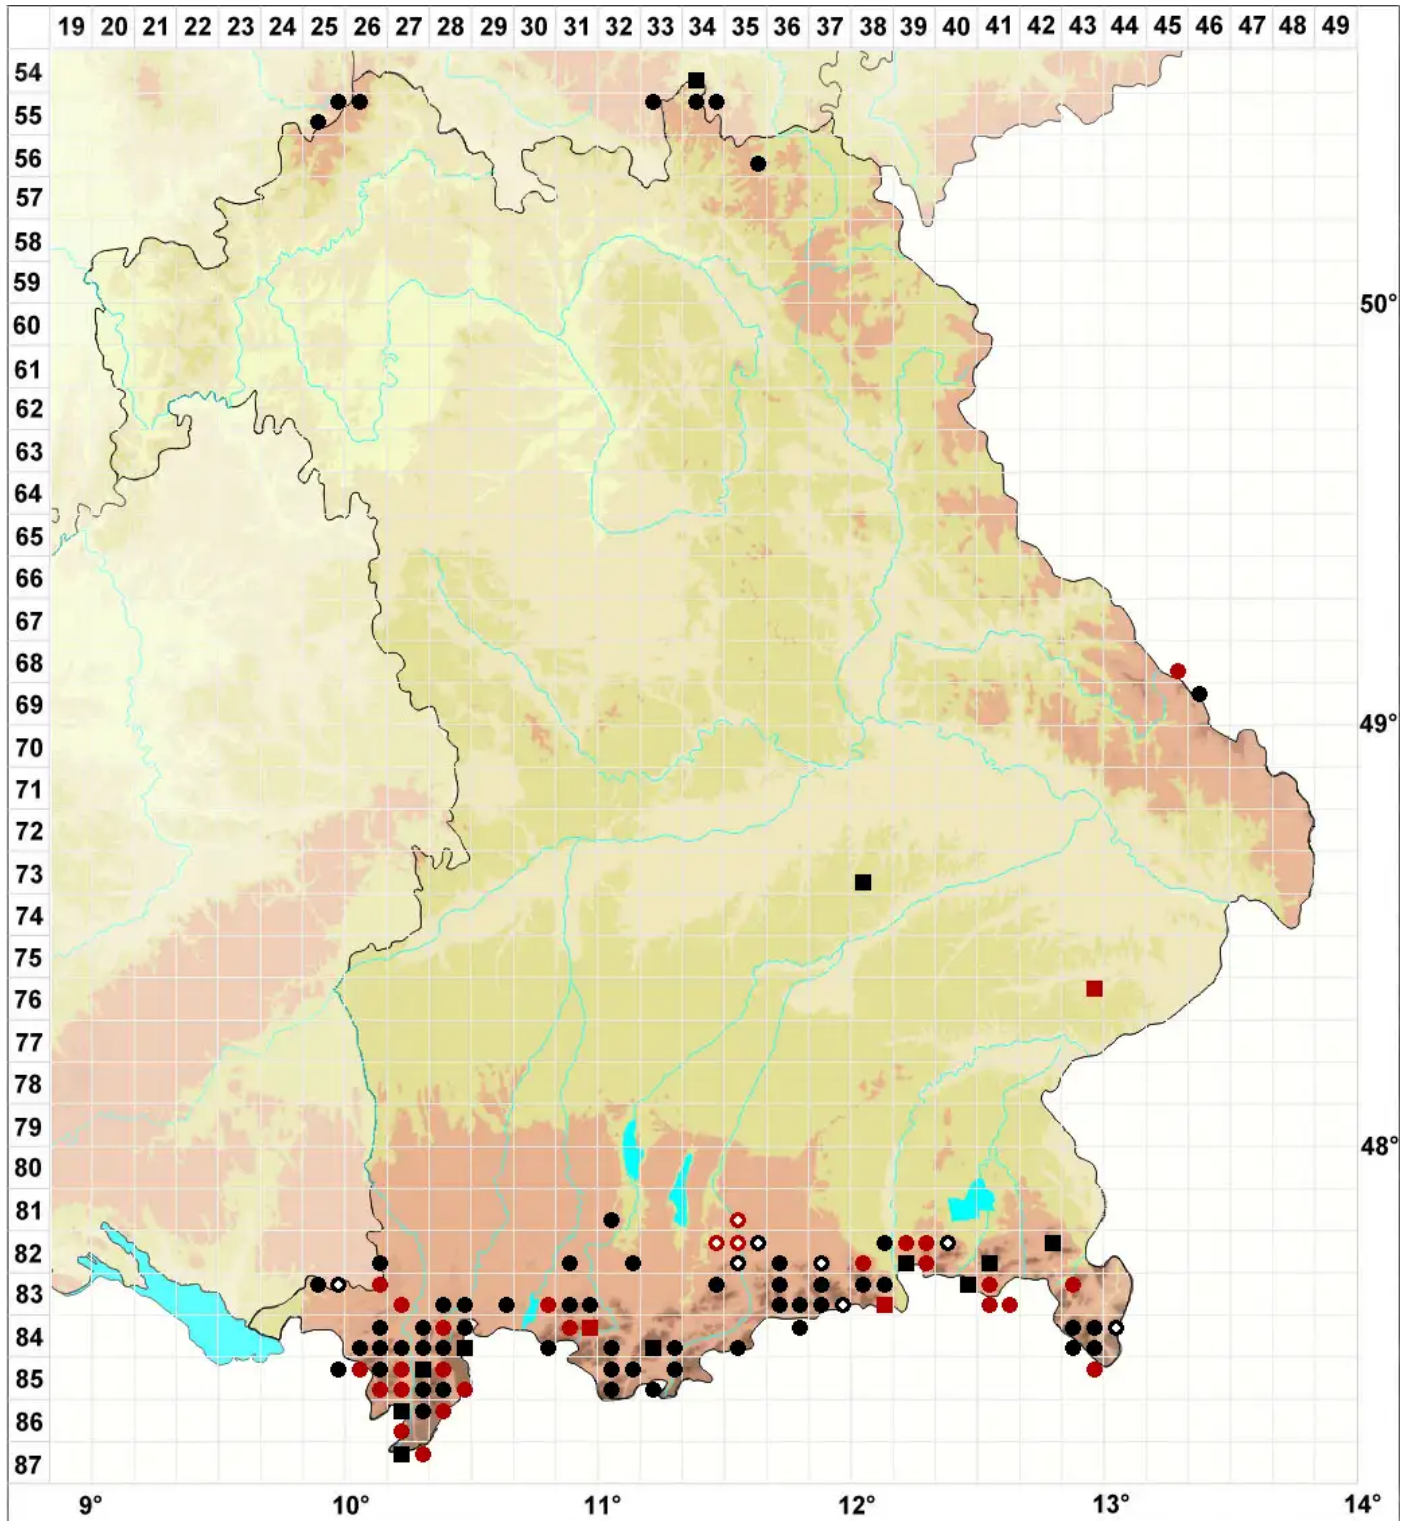

# Palustriella decipiens (De Not.) Ochyra

Täuschendes Starknervmoos, Täuschendes Neustarknervmoos

Legende:

- Symbole:**
- Ausgefülltes Symbol:  
Zeitraum von 1980 bis heute (Aktuelle Angabe)
  - Leeres Symbol:  
Zeitraum vor 1980 (Altangabe)
  - Quadrat: Herbarbeleg