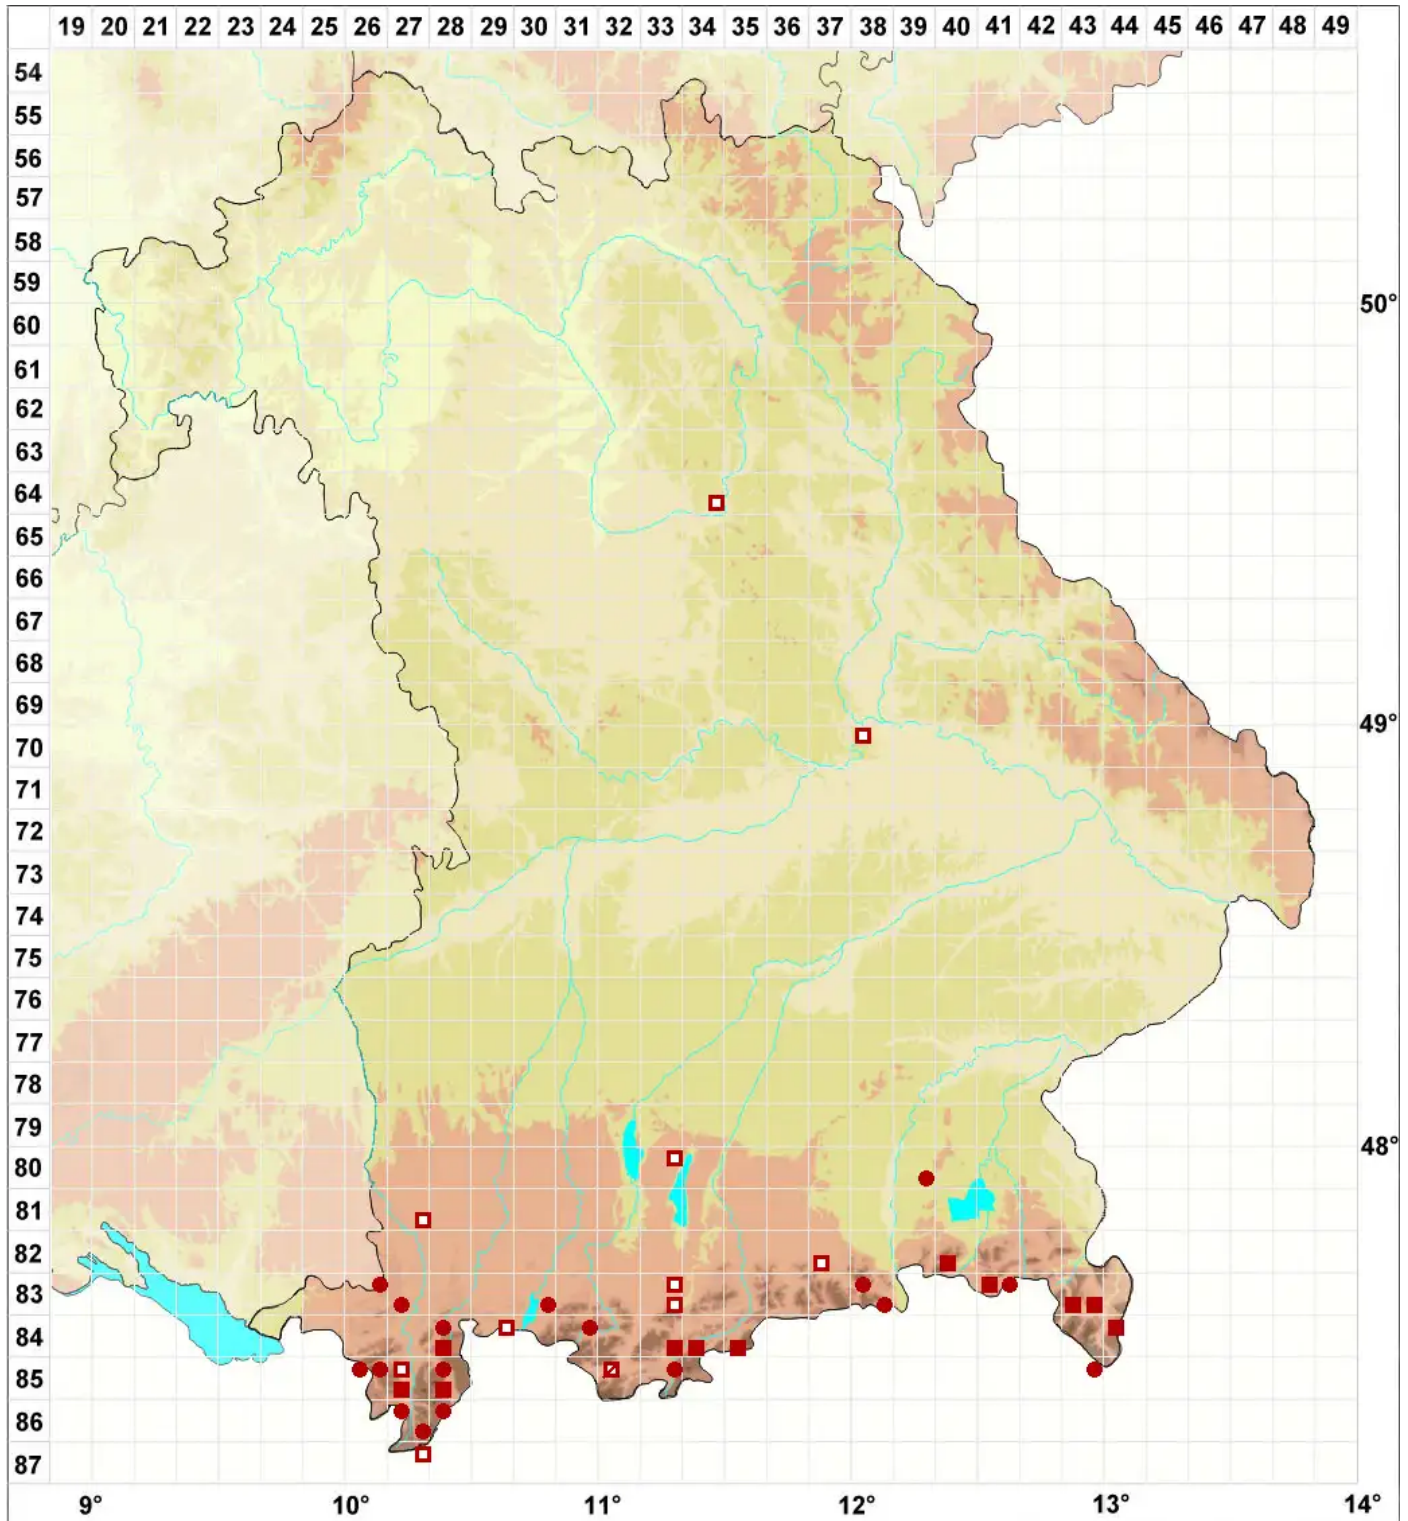

Palustriella falcata (Brid.) Hedenäs

Sicheliges Starknervmoos, Gekrümmtes Sichel-Starknervmoos

Legende:

- Symbole:**
- Ausgefülltes Symbol:
Zeitraum von 1980 bis heute (Aktuelle Angabe)
 - Leeres Symbol:
Zeitraum vor 1980 (Altangabe)
 - Quadrat: Herbarbeleg