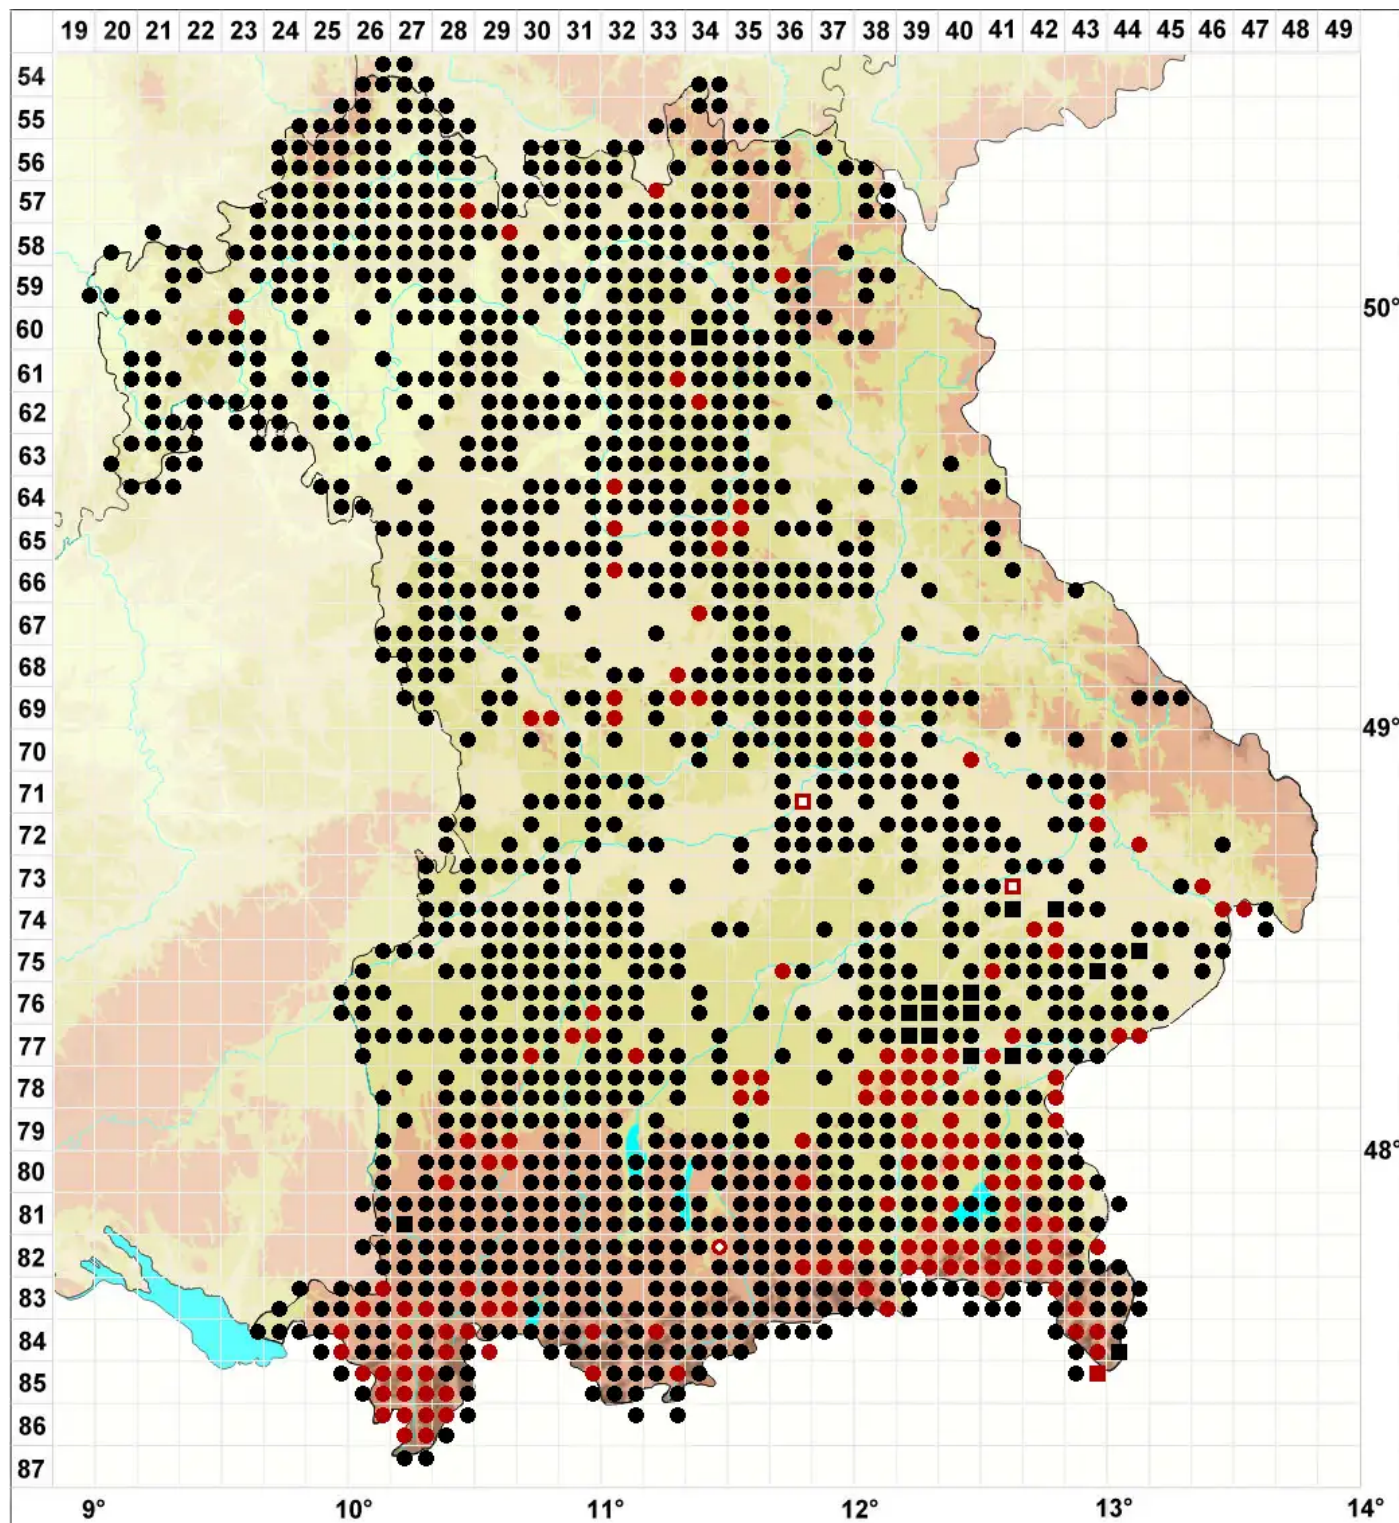

# Cratoneuron filicinum (Hedw.) Spruce

Farnähnliches Starknervmoos

Legende:

- Symbole:**
- Ausgefülltes Symbol:  
Zeitraum von 1980 bis heute (Aktuelle Angabe)
  - Leeres Symbol:  
Zeitraum vor 1980 (Altangabe)
  - Quadrat: Herbarbeleg