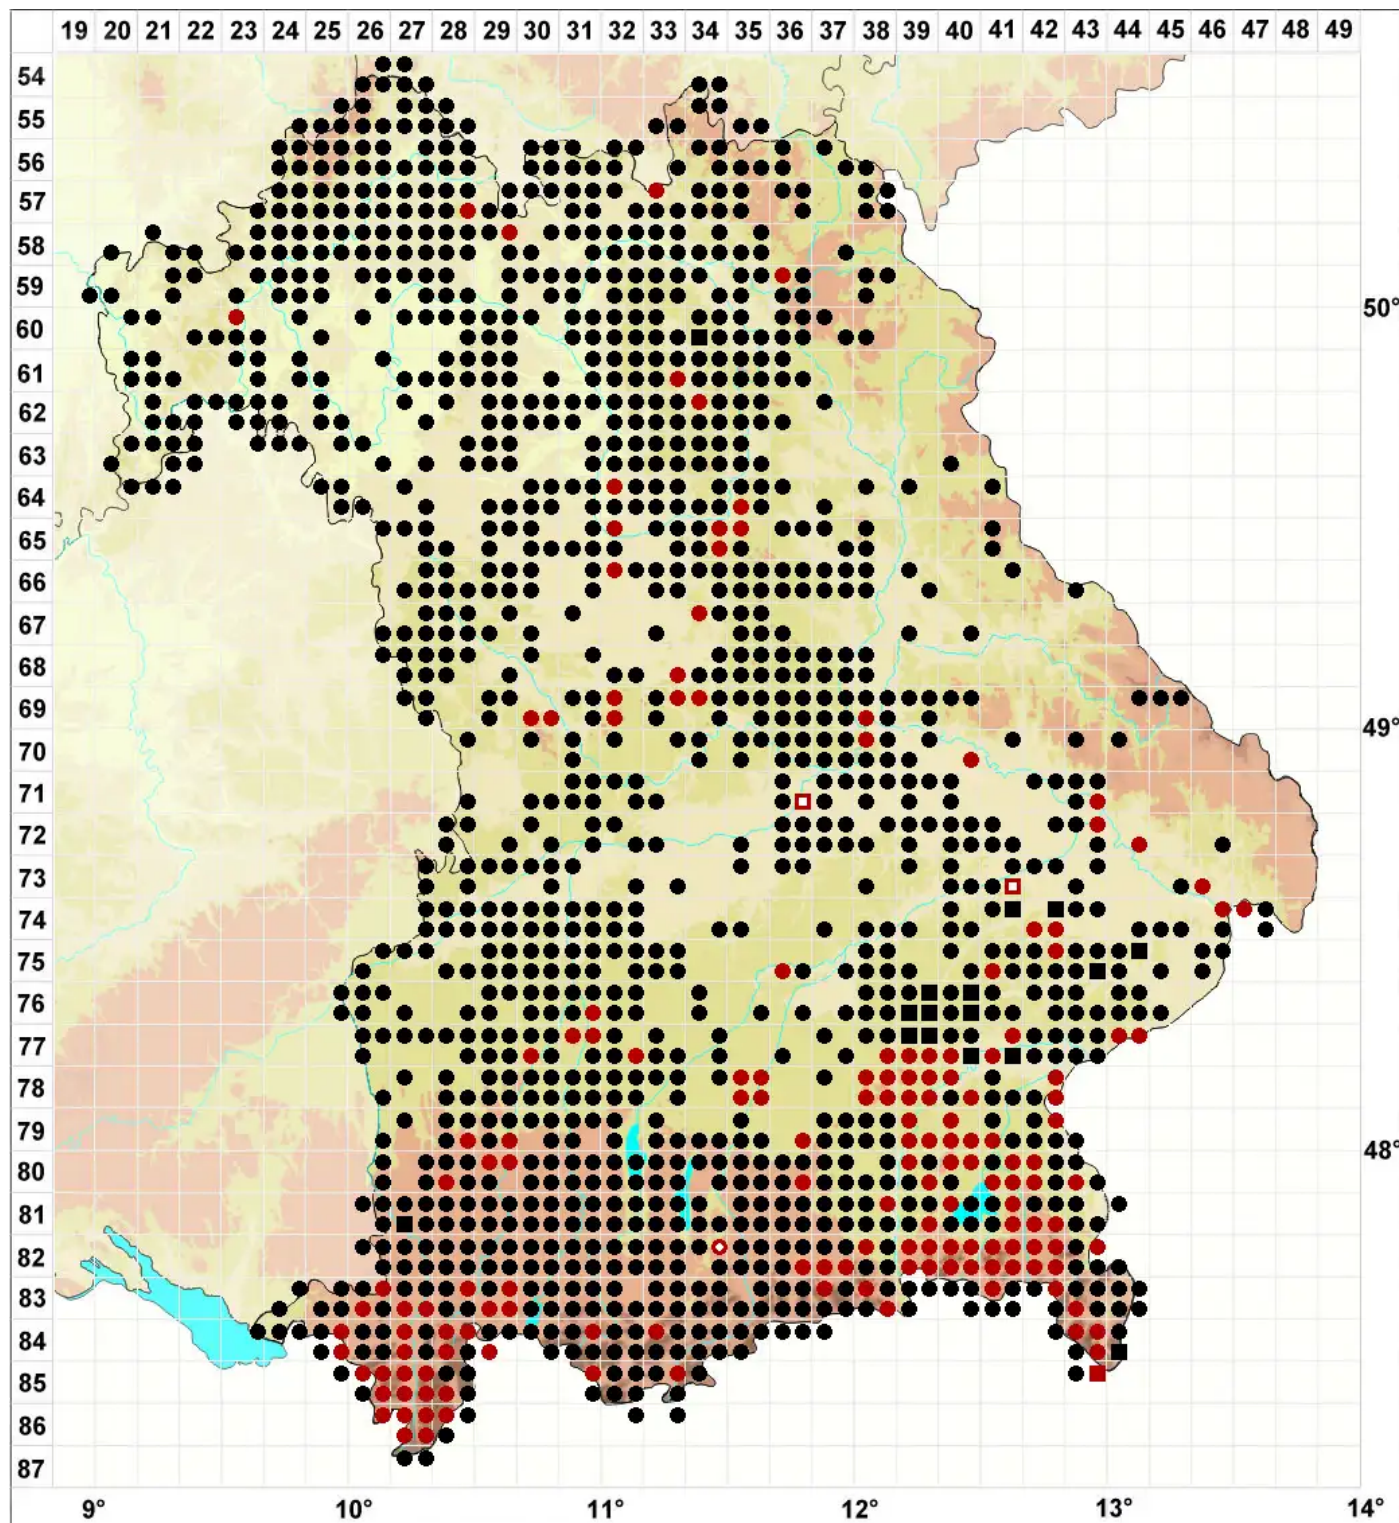

Cratoneuron filicinum (Hedw.) Spruce

Farnähnliches Starknervmoos

Legende:

- Symbole:**
- Ausgefülltes Symbol:
Zeitraum von 1980 bis heute (Aktuelle Angabe)
 - Leeres Symbol:
Zeitraum vor 1980 (Altangabe)
 - Quadrat: Herbarbeleg