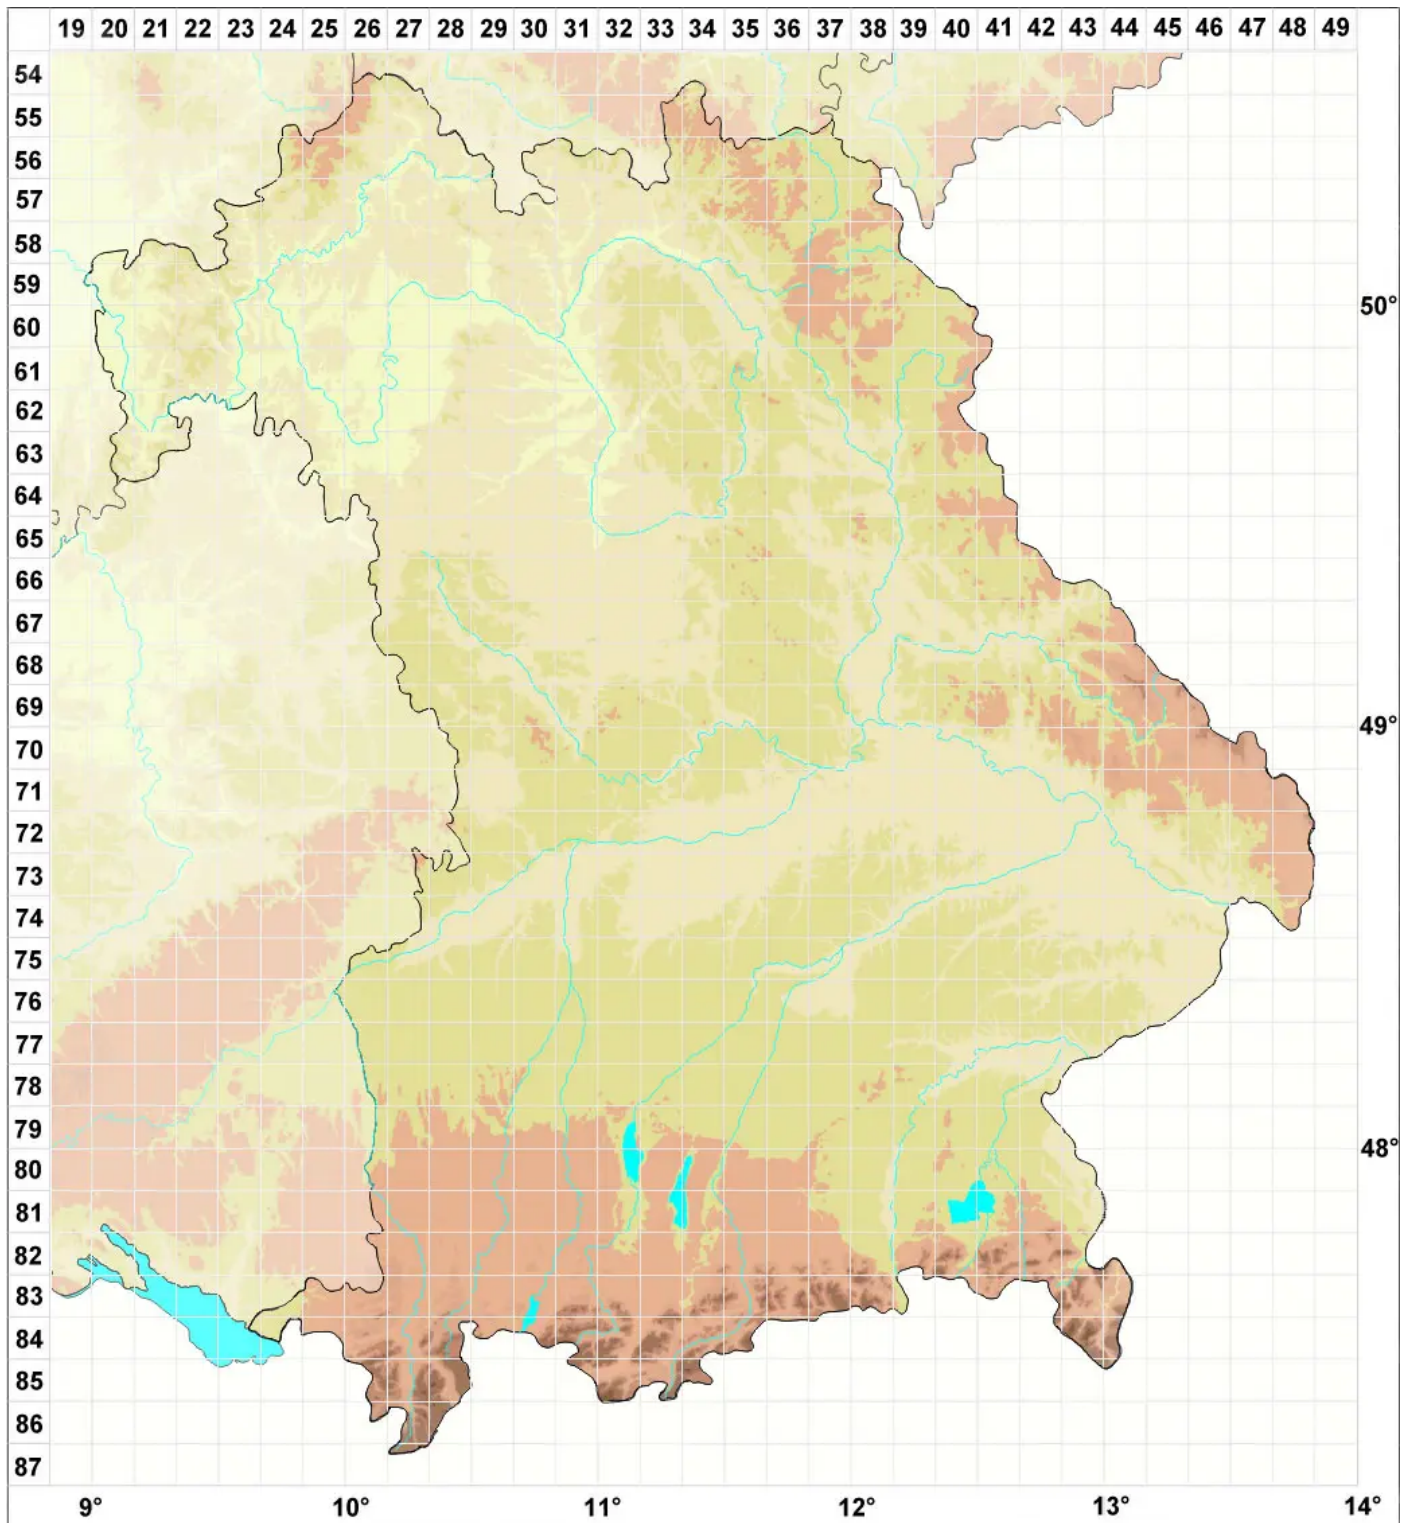

# Cratoneuron filicinum (Hedw.) Spruce var. filicinum

Farnähnliches Starknervmoos

Legende:

**Symbole:**

Ausgefülltes Symbol:  
Zeitraum von 1980 bis heute (Aktuelle Angabe)

Leeres Symbol:  
Zeitraum vor 1980 (Altangabe)

Quadrat: Herbarbeleg