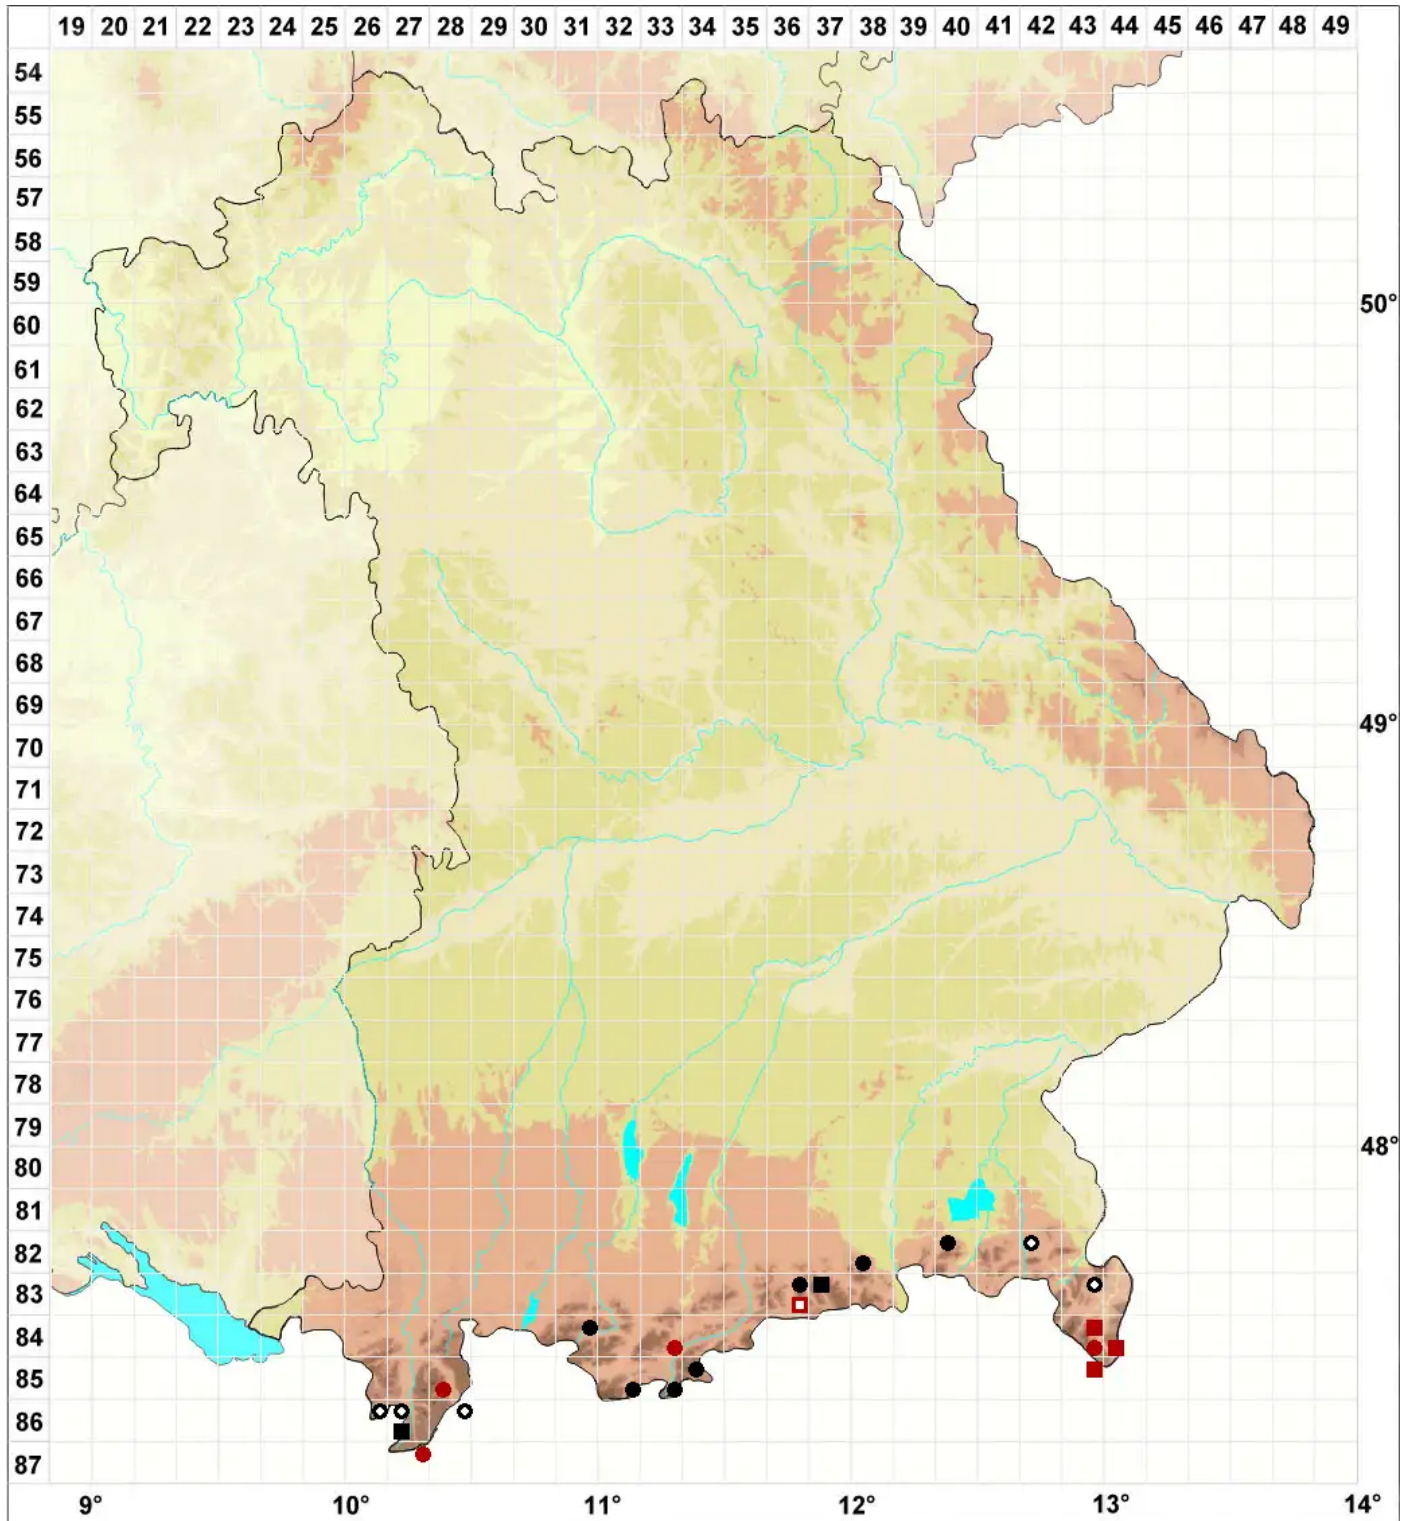

Palustriella commutata var. sulcata (Lindb.) Ochyra

Gebirgs-Starknervmoos, Gefurchtes Veränderliches Sichel-Starknervmoos

Legende:

Symbole:

Ausgefülltes Symbol:
Zeitraum von 1980 bis heute (Aktuelle Angabe)

Leeres Symbol:
Zeitraum vor 1980 (Altangabe)

Quadrat: Herbarbeleg