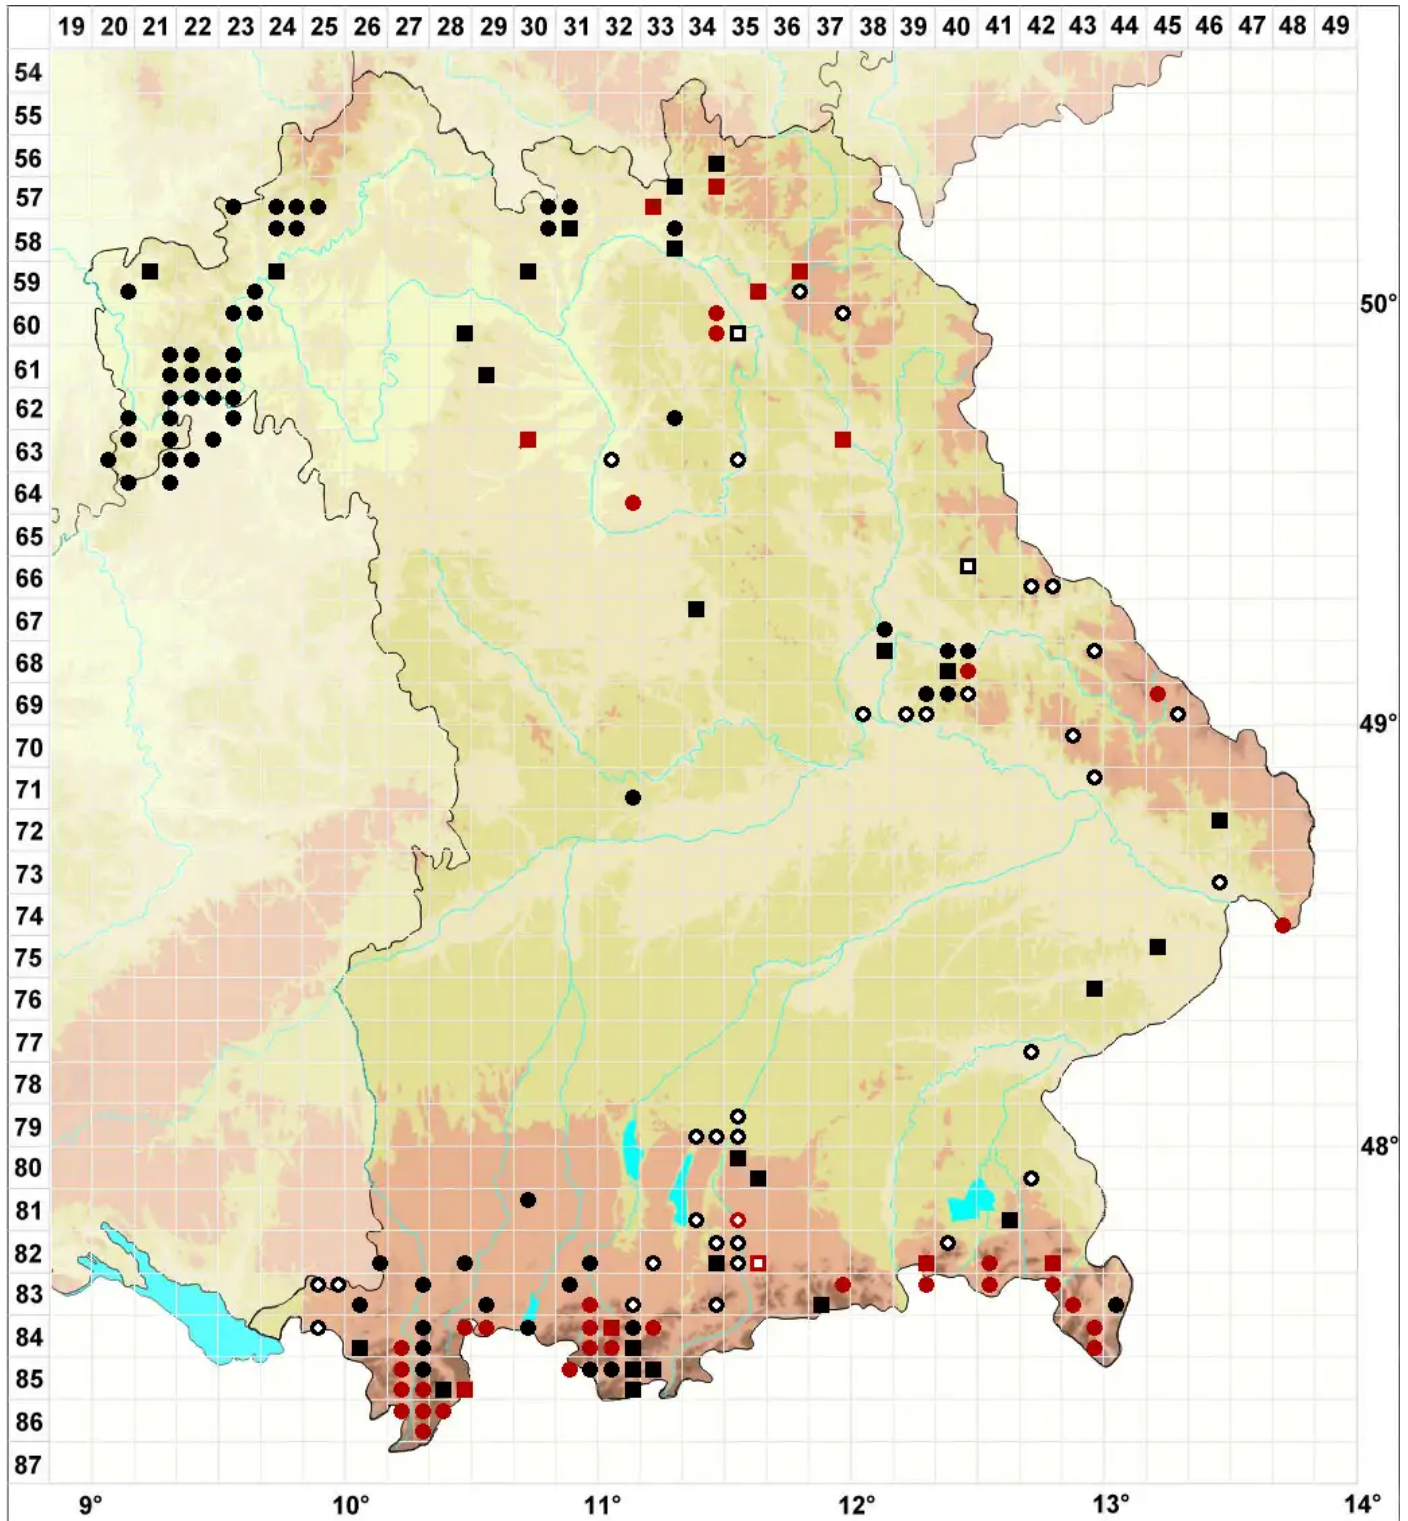

# Syzygiella autumnalis (DC.) K.Feldberg, Vañnā, Hentschel &

Herbstlebermoos, Neues Herbst-Jamesonmoos

Legende:

- Symbole:**  
Ausgefülltes Symbol:  
Zeitraum von 1980 bis heute (Aktuelle Angabe)  
Leeres Symbol:  
Zeitraum vor 1980 (Altangabe)  
Quadrat: Herbarbeleg