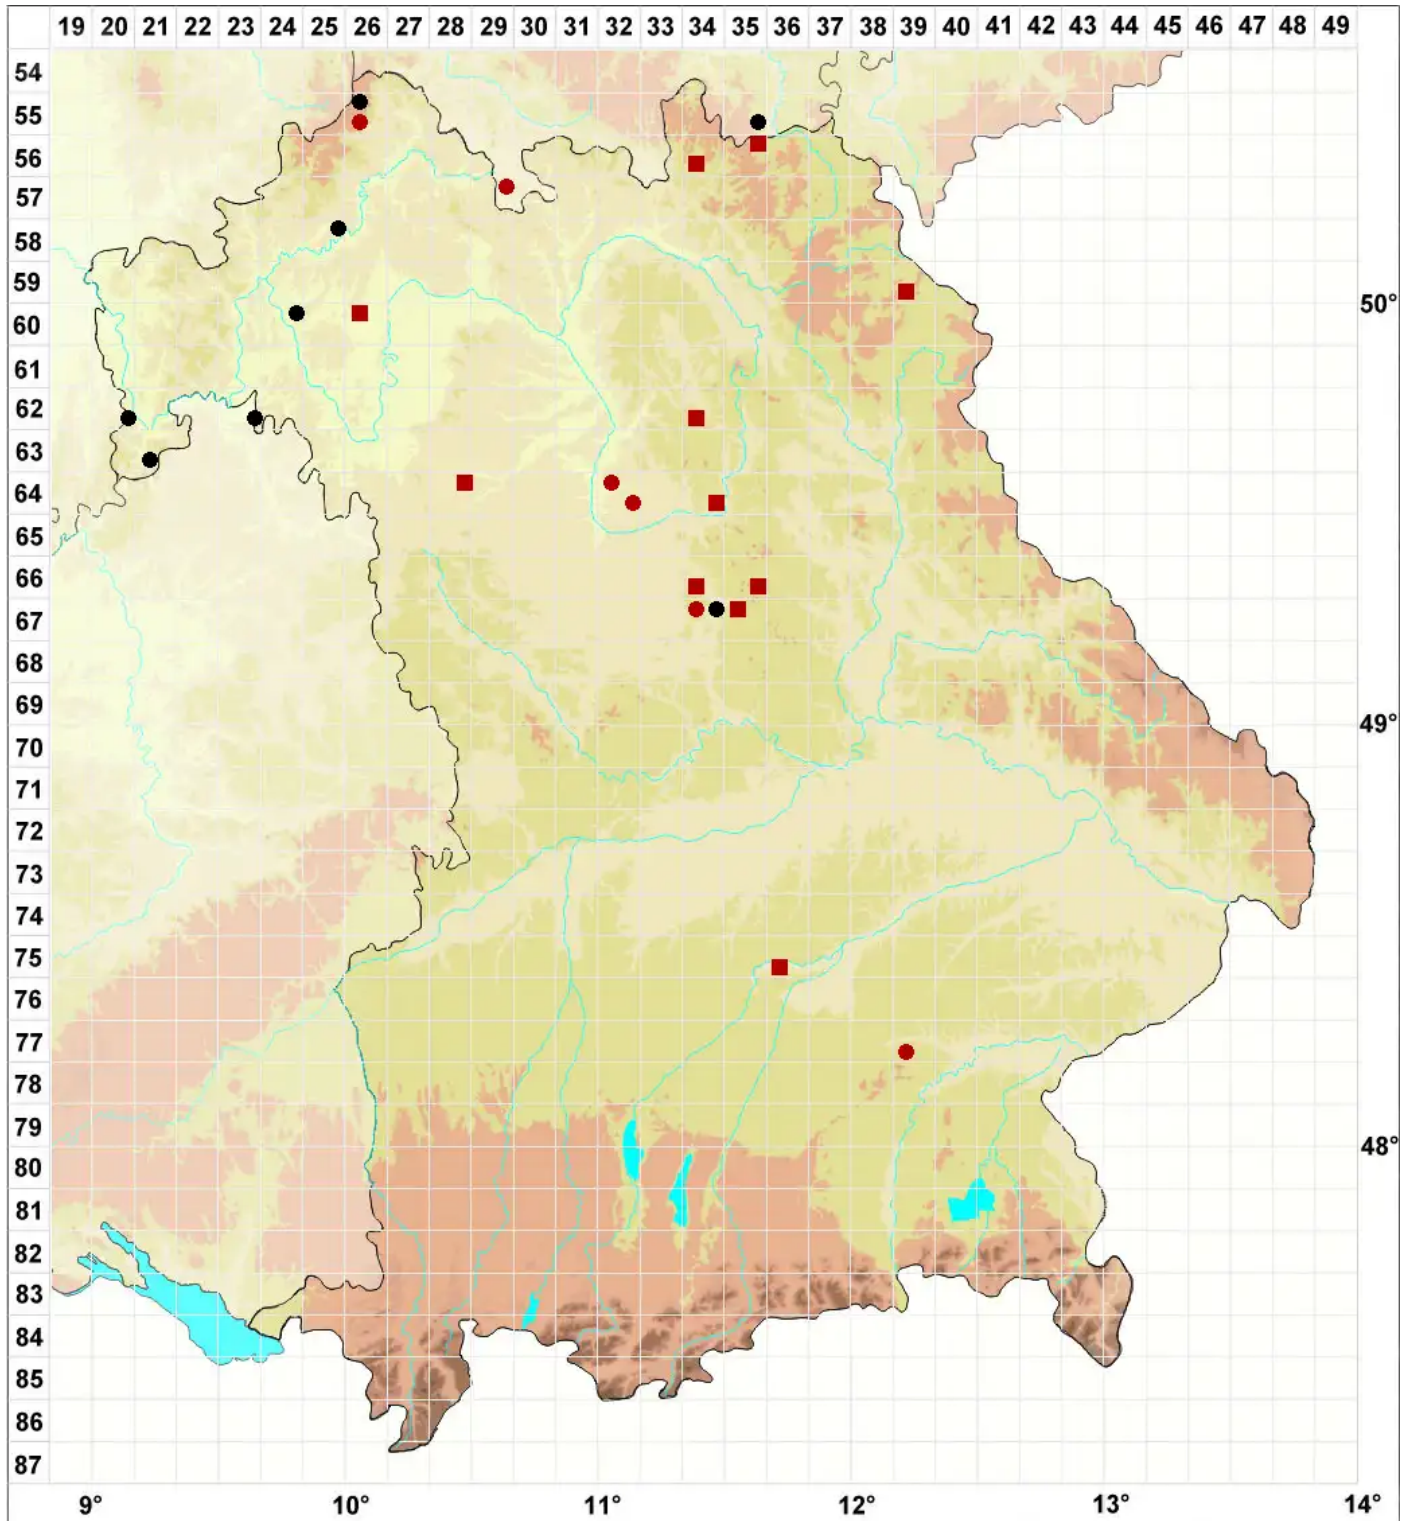

# Cryphaea heteromalla (Hedw.) D.Mohr

Einseitswendiges Verstecktfruchtmoos

Legende:

- Symbole:**
- Ausgefülltes Symbol:  
Zeitraum von 1980 bis heute (Aktuelle Angabe)
  - Leeres Symbol:  
Zeitraum vor 1980 (Altangabe)
  - Quadrat: Herbarbeleg