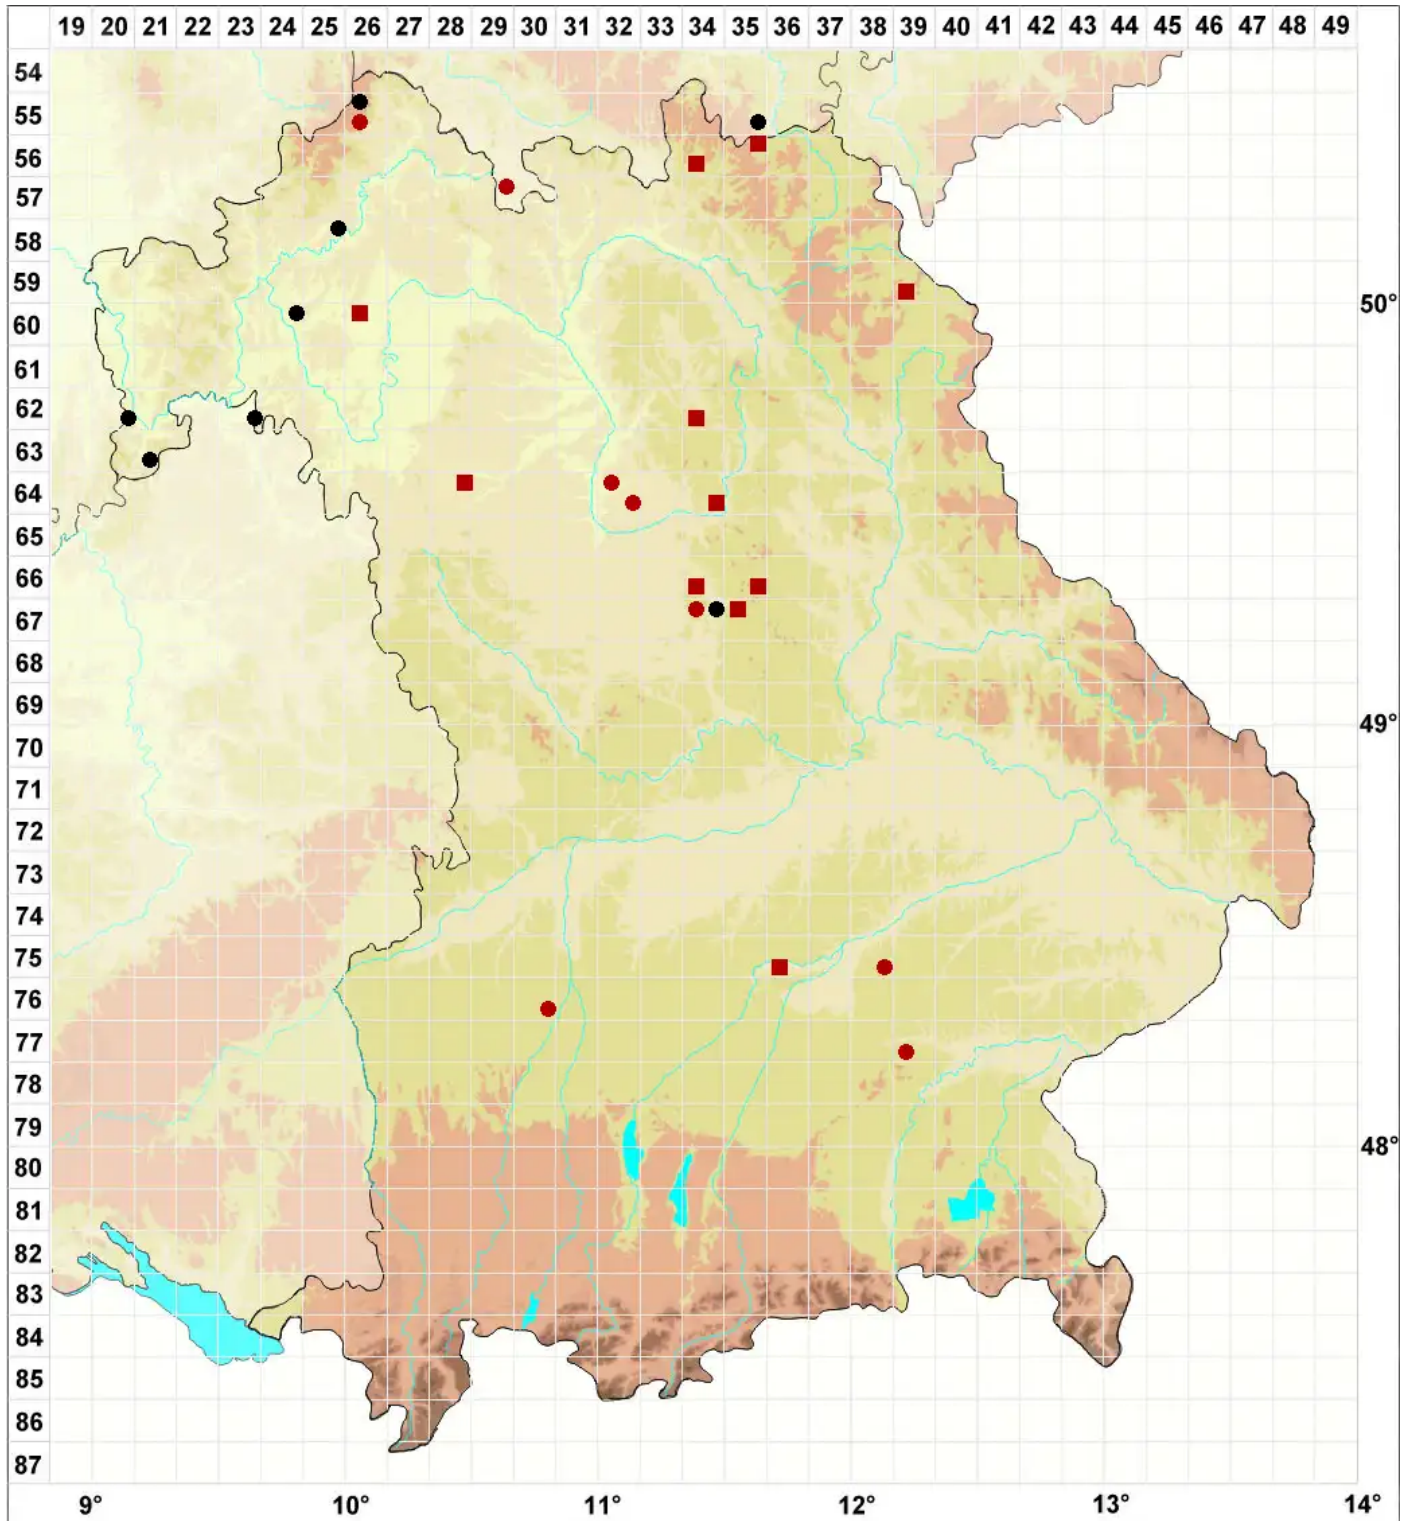

Cryphaea heteromalla (Hedw.) D.Mohr

Einseitswendiges Verstecktfruchtmoos

Legende:

- Symbole:**
Ausgefülltes Symbol:
Zeitraum von 1980 bis heute (Aktuelle Angabe)
Leeres Symbol:
Zeitraum vor 1980 (Altangabe)
Quadrat: Herbarbeleg