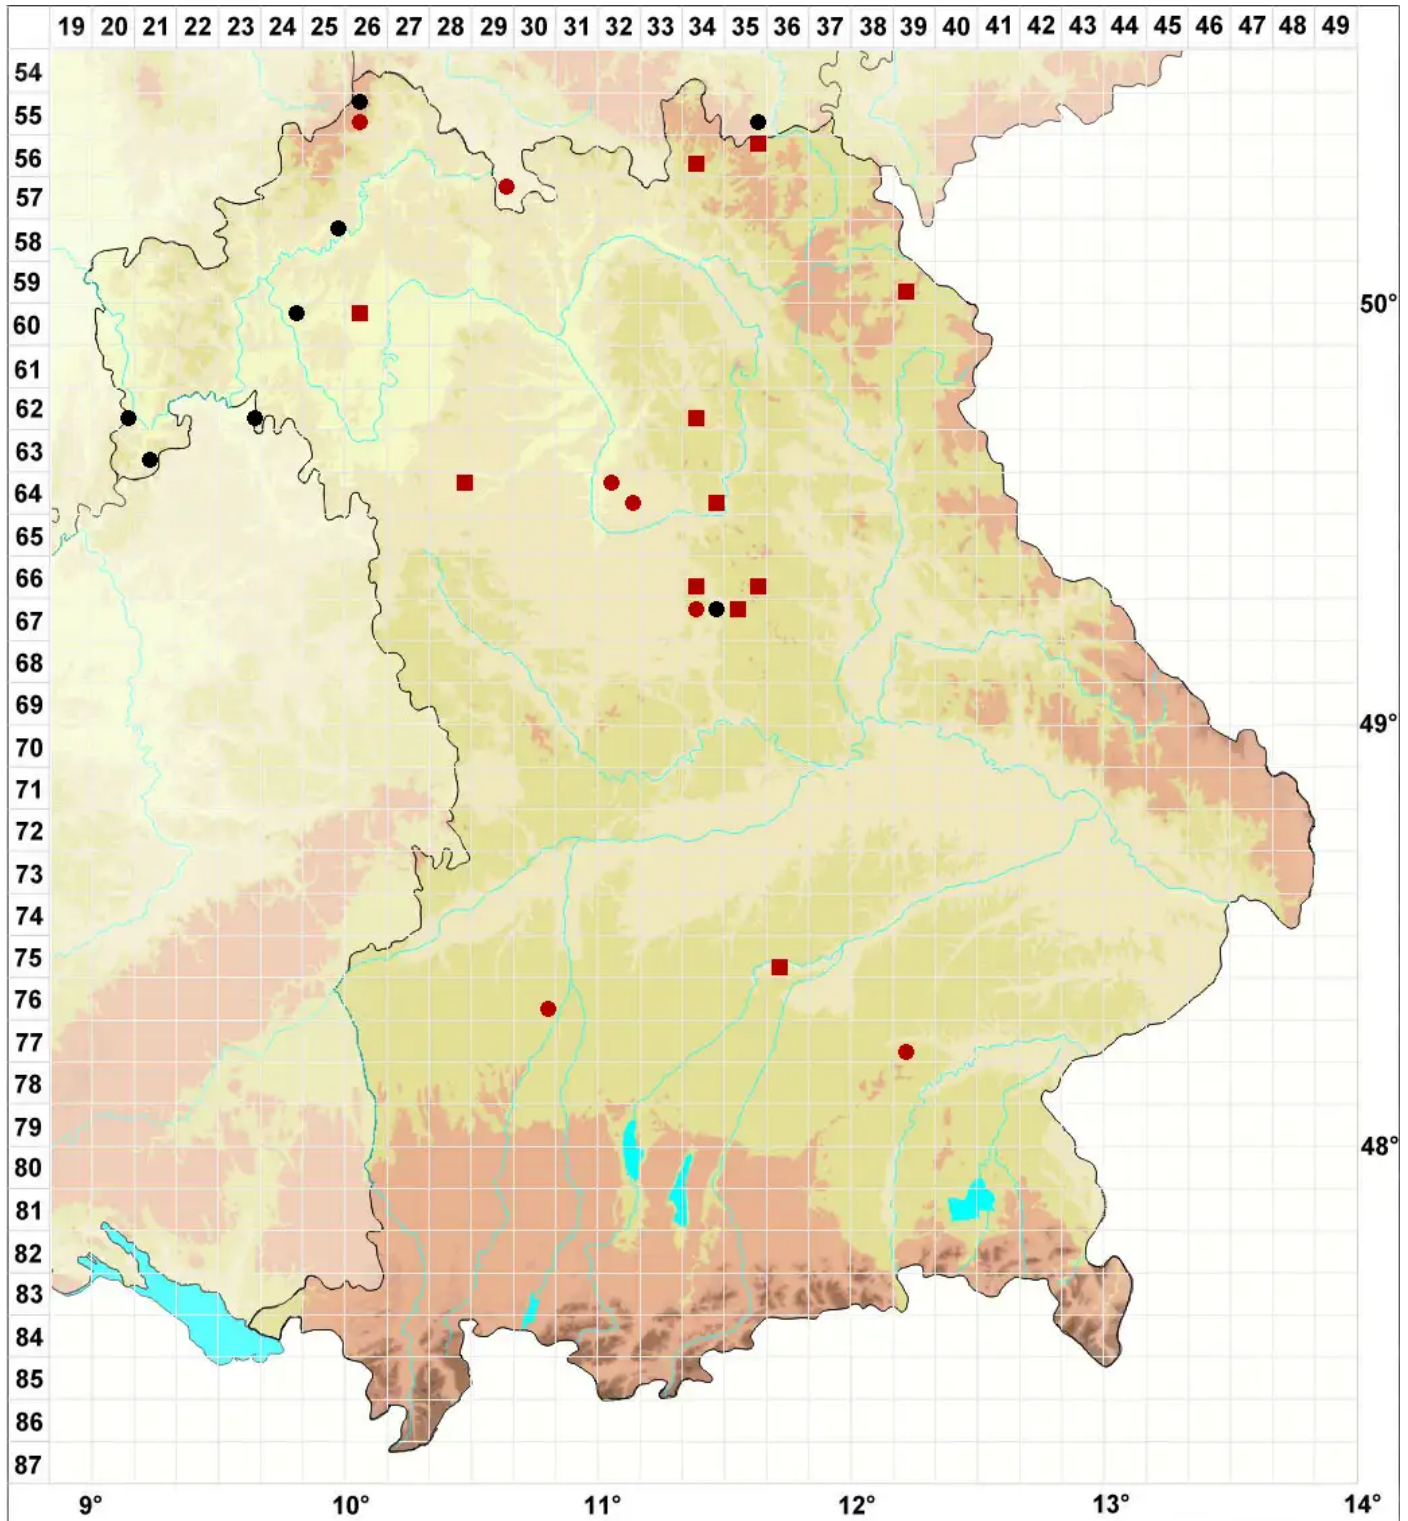

Cryphaea heteromalla (Hedw.) D.Mohr

Einseitswendiges Verstecktfruchtmoos

Legende:

- Symbole:**
Ausgefülltes Symbol:
Zeitraum von 1980 bis heute (Aktuelle Angabe)
Leeres Symbol:
Zeitraum vor 1980 (Altangabe)
Quadrat: Herbarbeleg