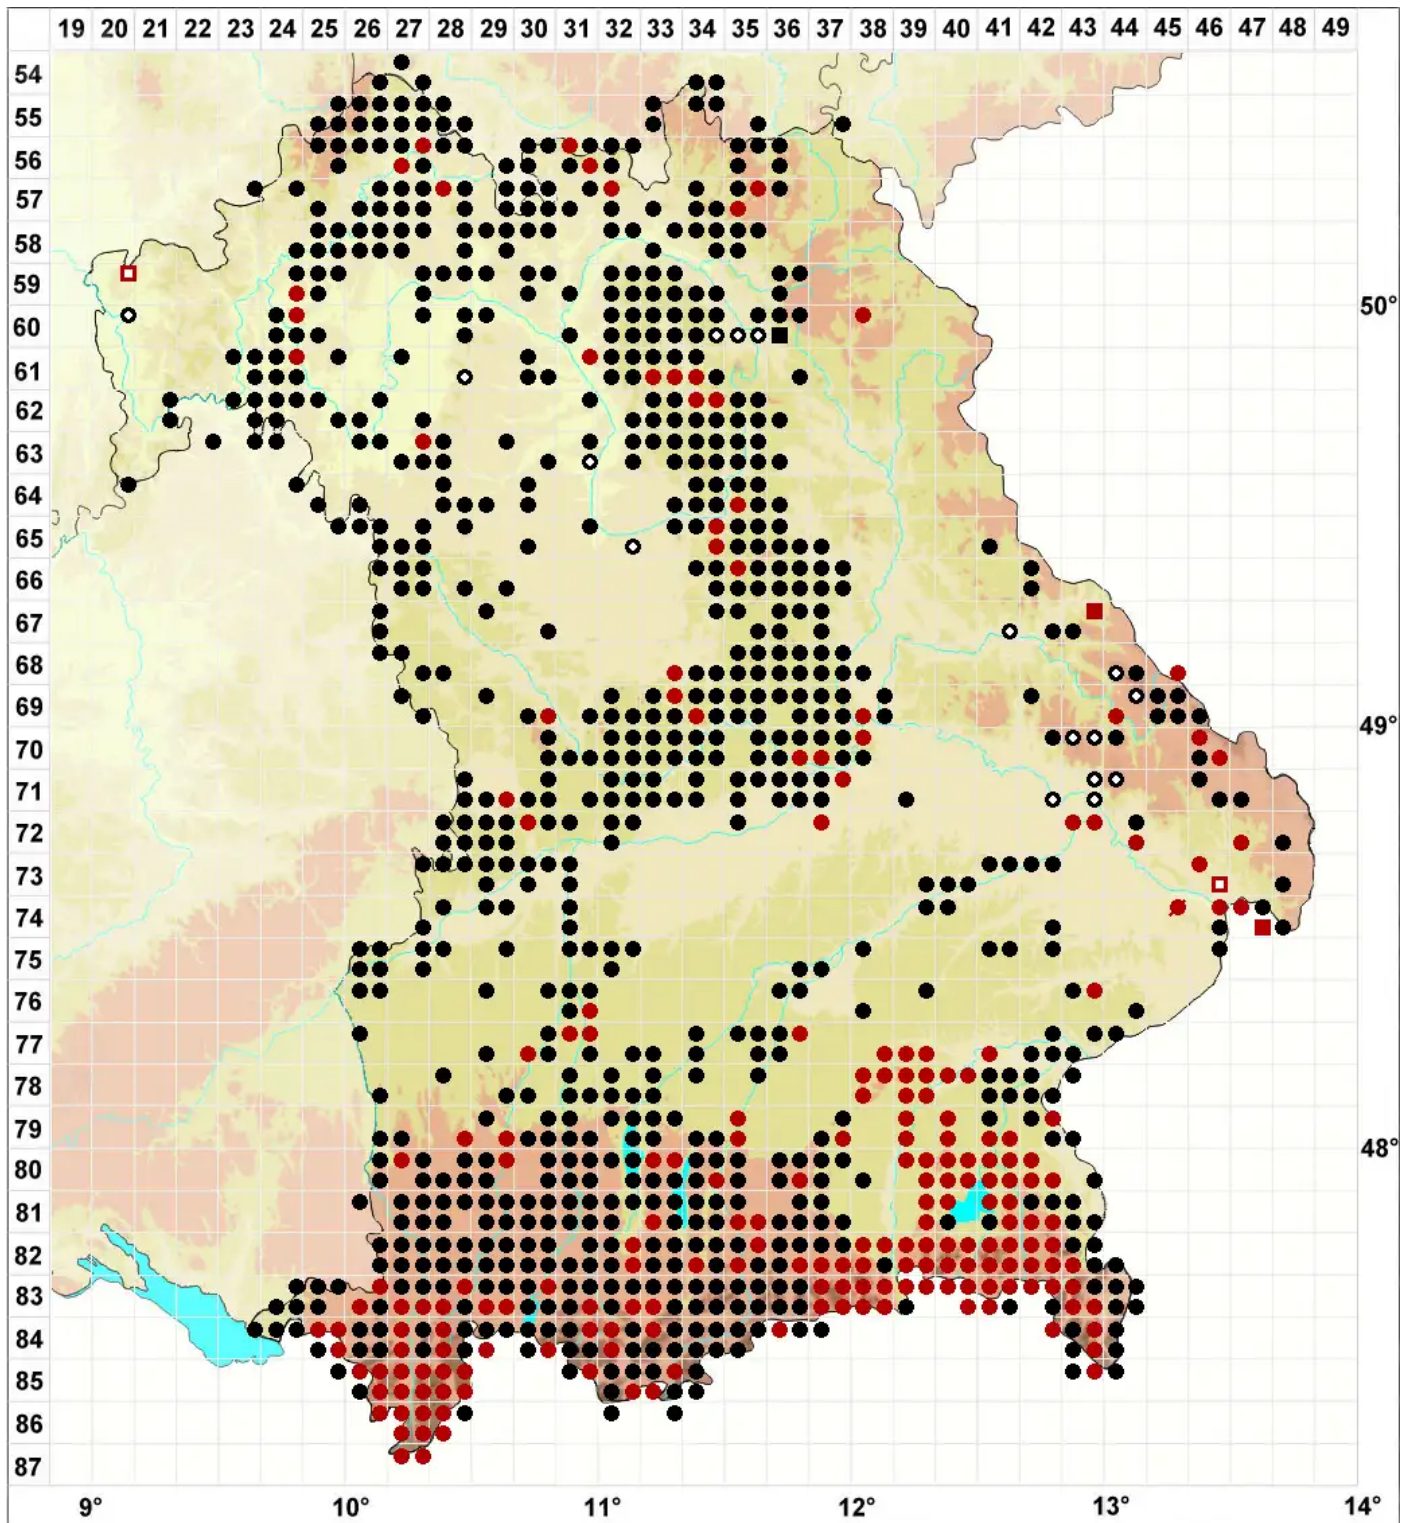

# Ctenidium molluscum (Hedw.) Mitt.

Weiches Kammmoos, Schneckenmoos

Legende:

**Symbole:**  
Ausgefülltes Symbol:  
Zeitraum von 1980 bis heute (Aktuelle Angabe)  
Leeres Symbol:  
Zeitraum vor 1980 (Altangabe)  
Quadrat: Herbarbeleg