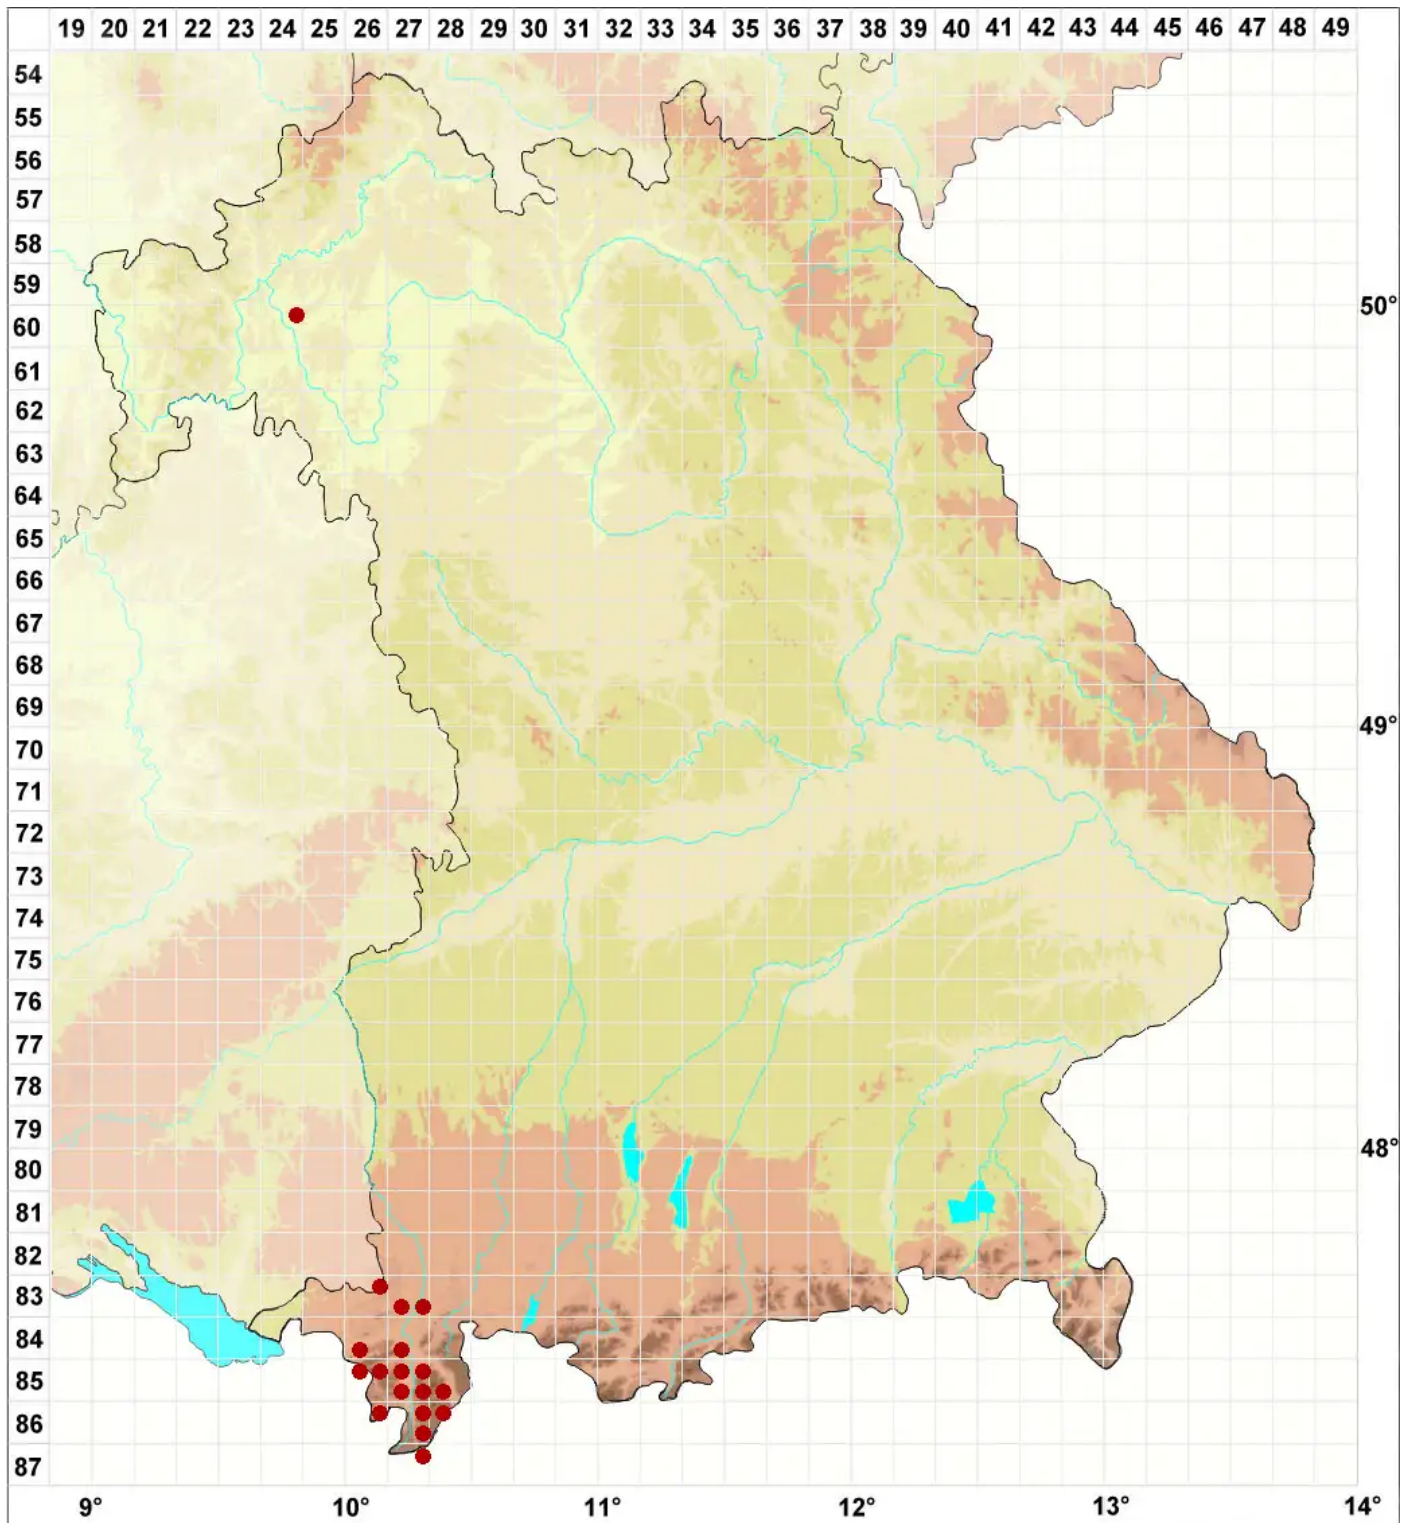

Ctenidium molluscum var. molluscum (Hedw.) Mitt.

Weiches Kammmoos

Legende:

Symbole:
Ausgefülltes Symbol:
Zeitraum von 1980 bis heute (Aktuelle Angabe)
Leeres Symbol:
Zeitraum vor 1980 (Altangabe)
Quadrat: Herbarbeleg