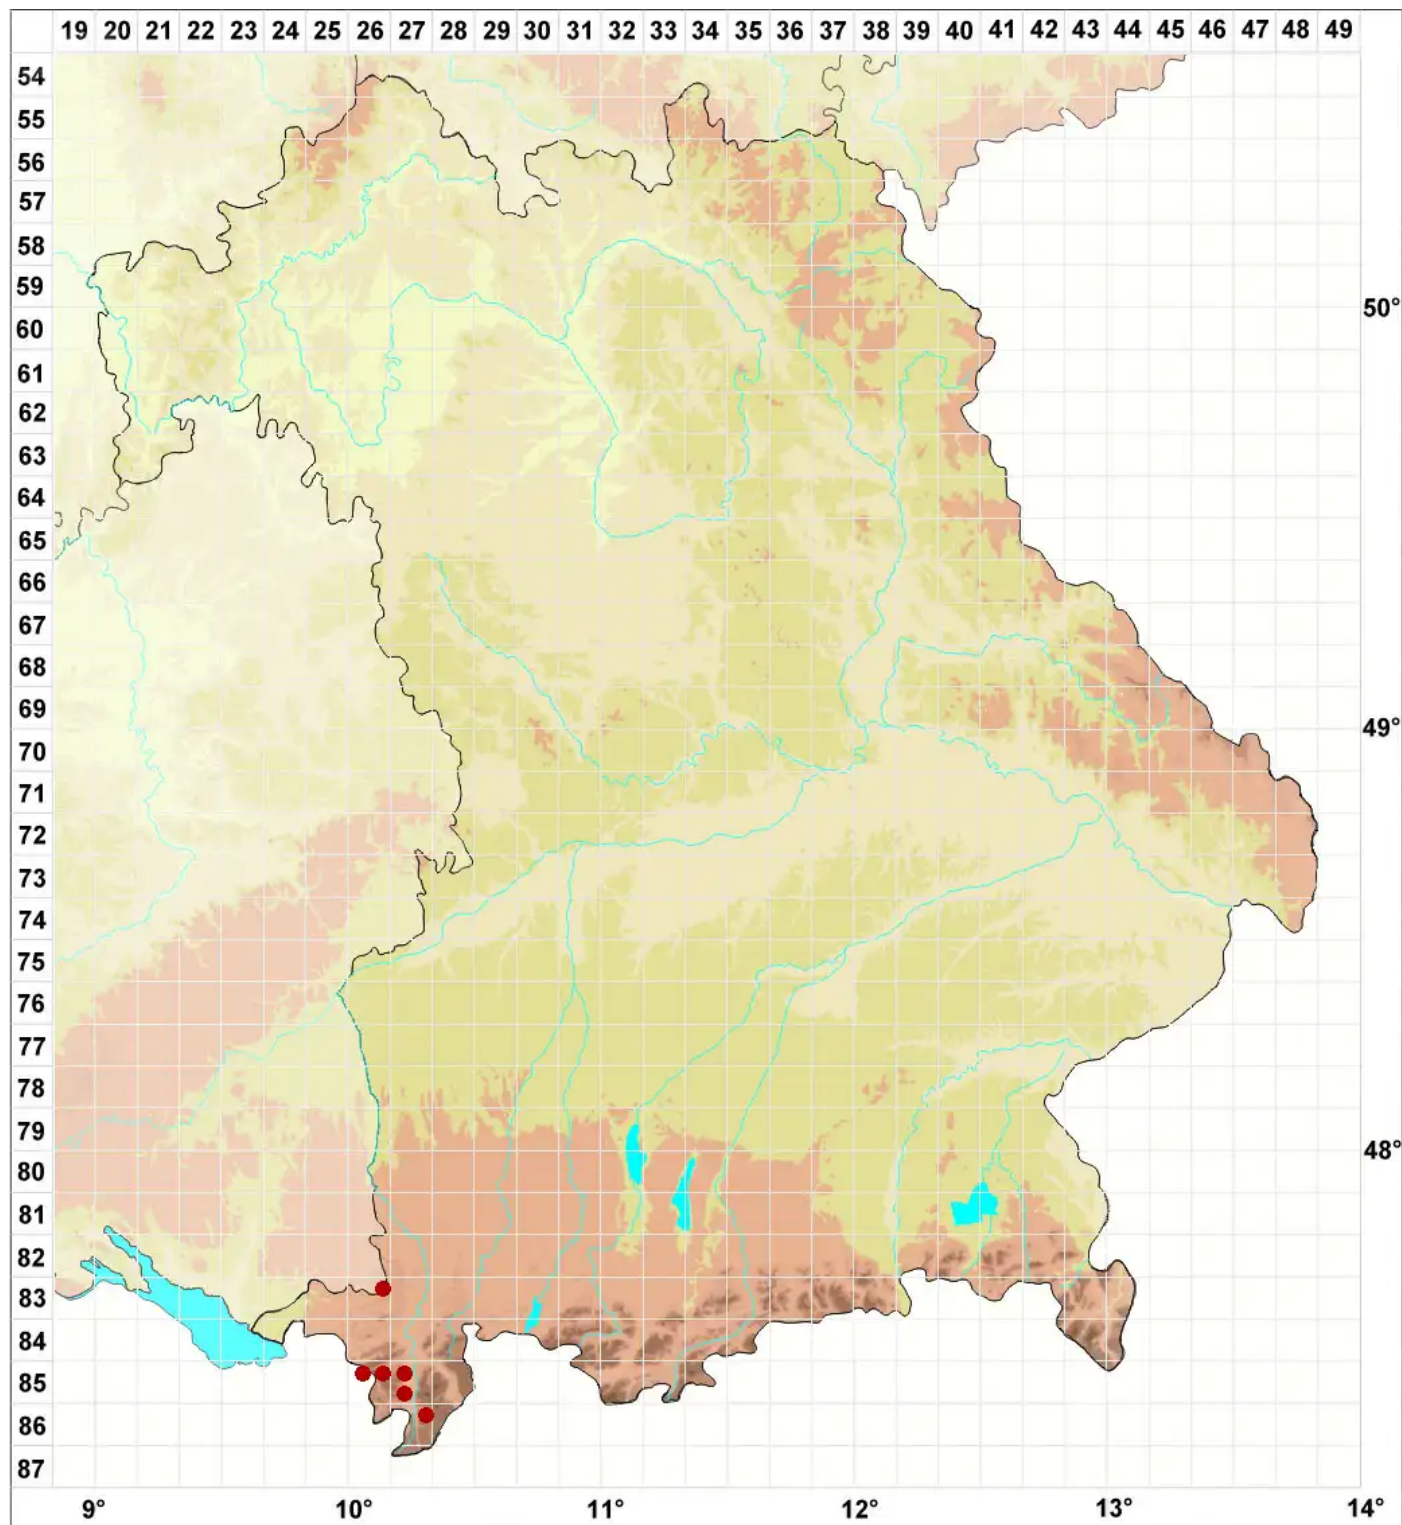

Ctenidium molluscum var. robustum (Molendo) Boulay ex Braithwaite

Drahtiges Kammmoos

Legende:

Symbole:

Ausgefülltes Symbol:
Zeitraum von 1980 bis heute (Aktuelle Angabe)

Leeres Symbol:
Zeitraum vor 1980 (Altangabe)

Quadrat: Herbarbeleg