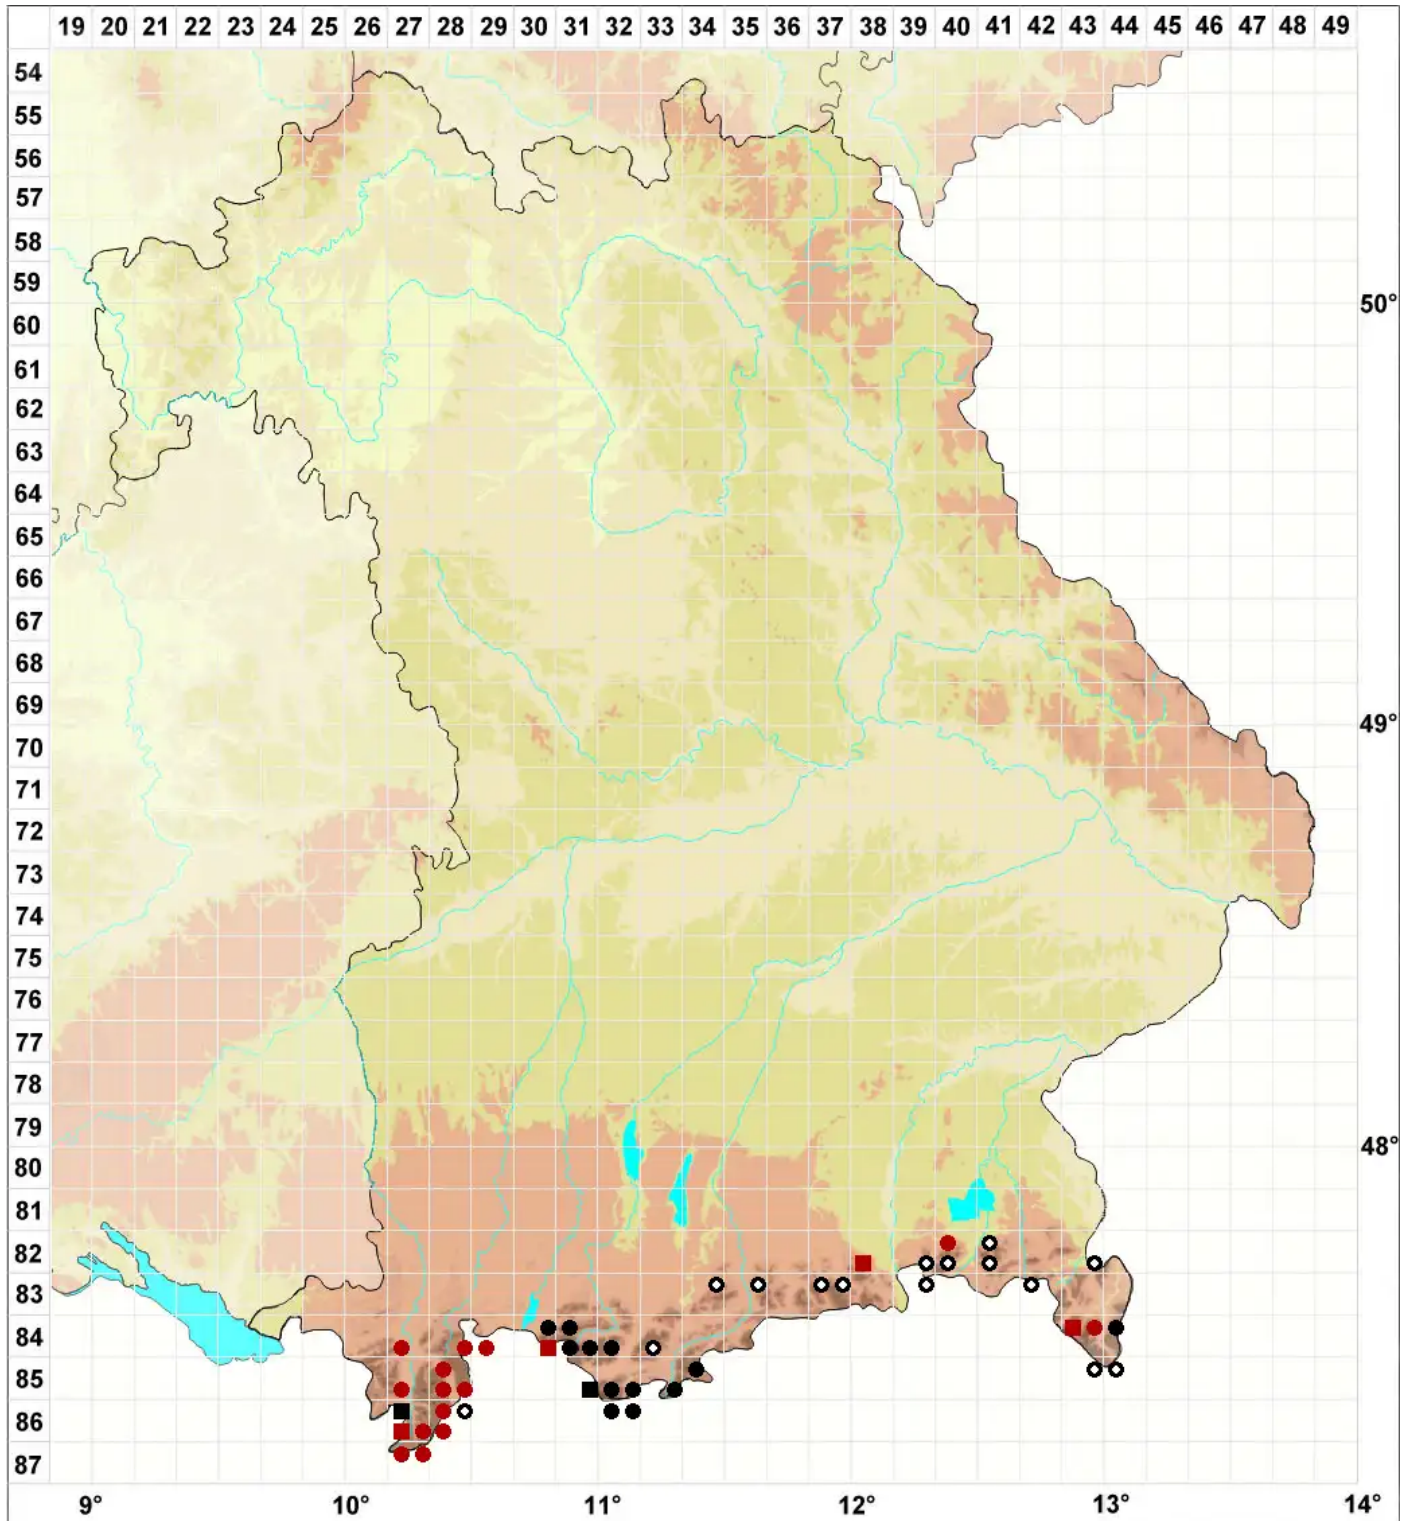

Hypnum procerrimum Molendo

Üppiges Kammmoos, Kamm-Schlafmoos, Üppiges Kammmoos

Legende:

Symbole:

Ausgefülltes Symbol:
Zeitraum von 1980 bis heute (Aktuelle Angabe)

Leeres Symbol:
Zeitraum vor 1980 (Altangabe)

Quadrat: Herbarbeleg