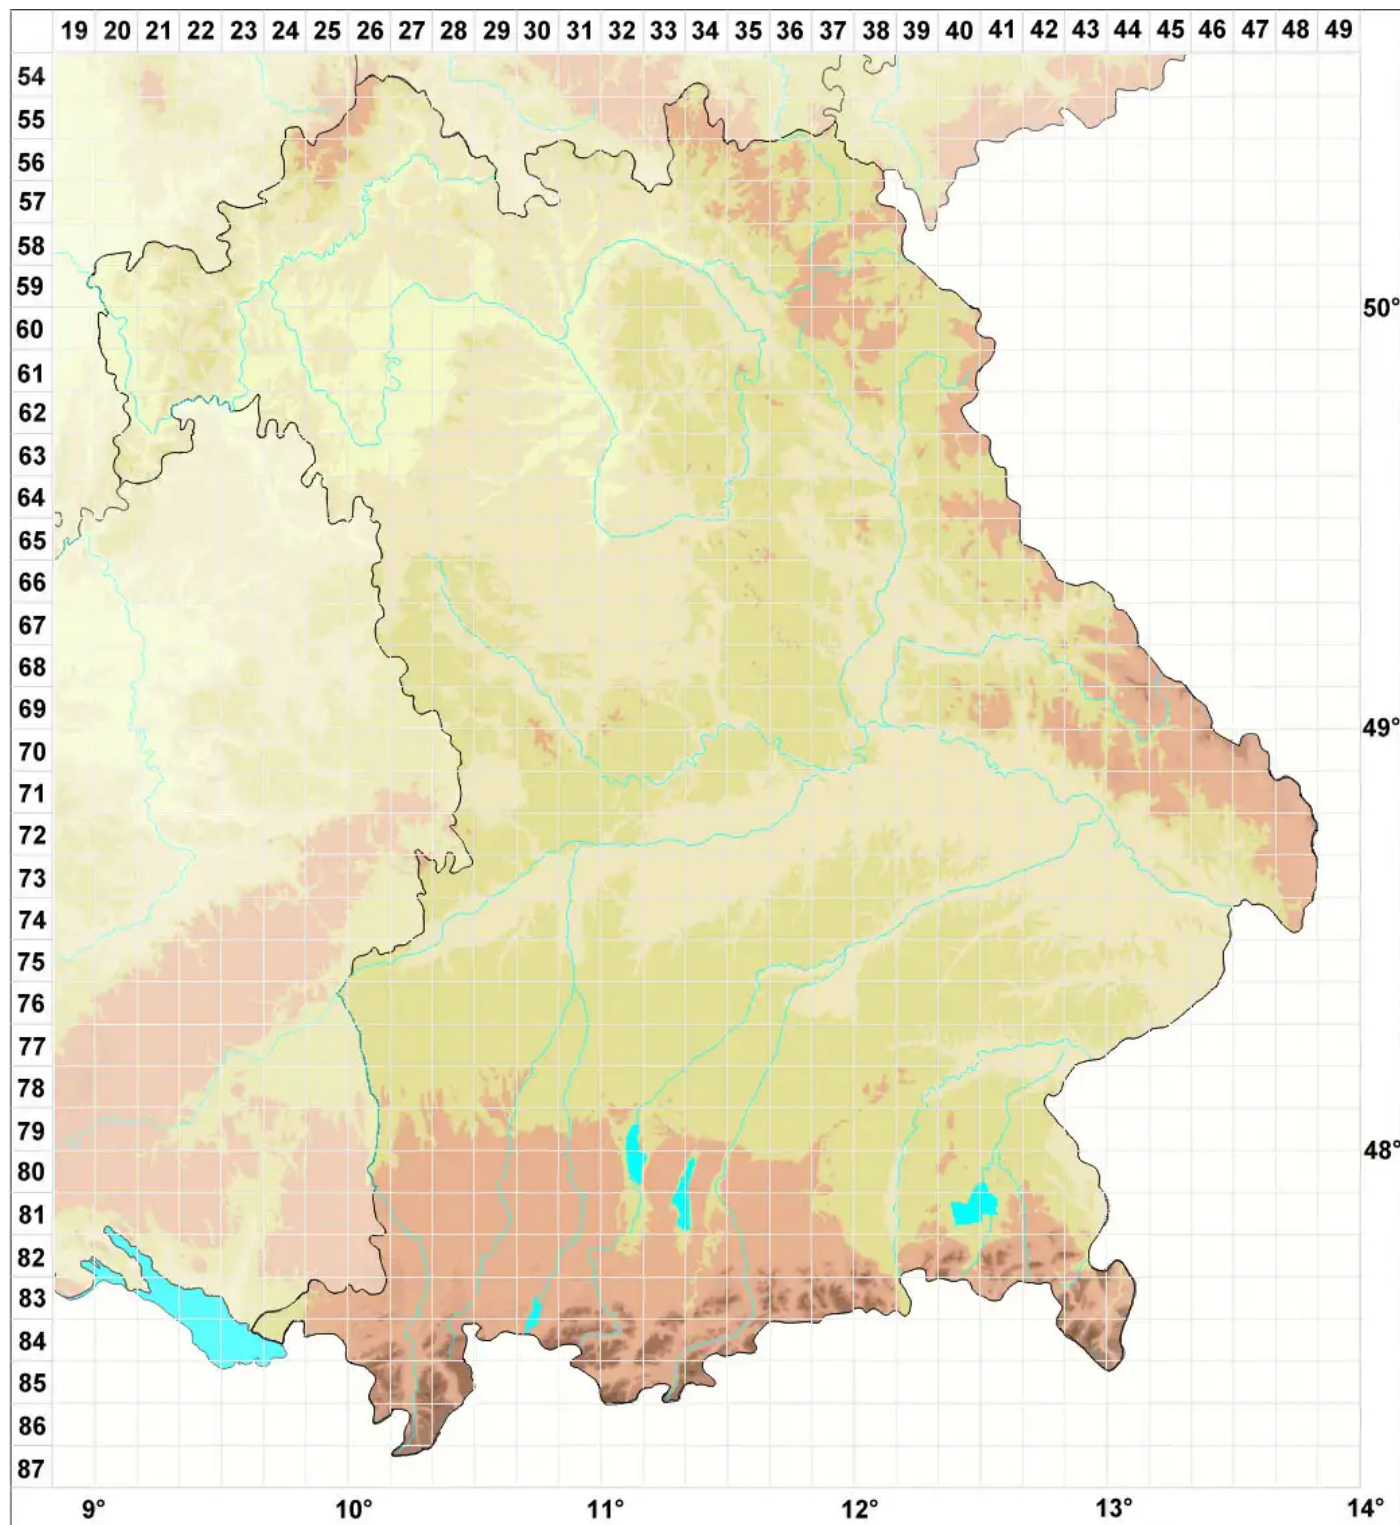

# Ctenidium (Schimp.) Mitt.

## Kammmoos

Legende:

### Symbole:

Ausgefülltes Symbol:  
Zeitraum von 1980 bis heute (Aktuelle Angabe)

Leeres Symbol:  
Zeitraum vor 1980 (Altangabe)

Quadrat: Herbarbeleg