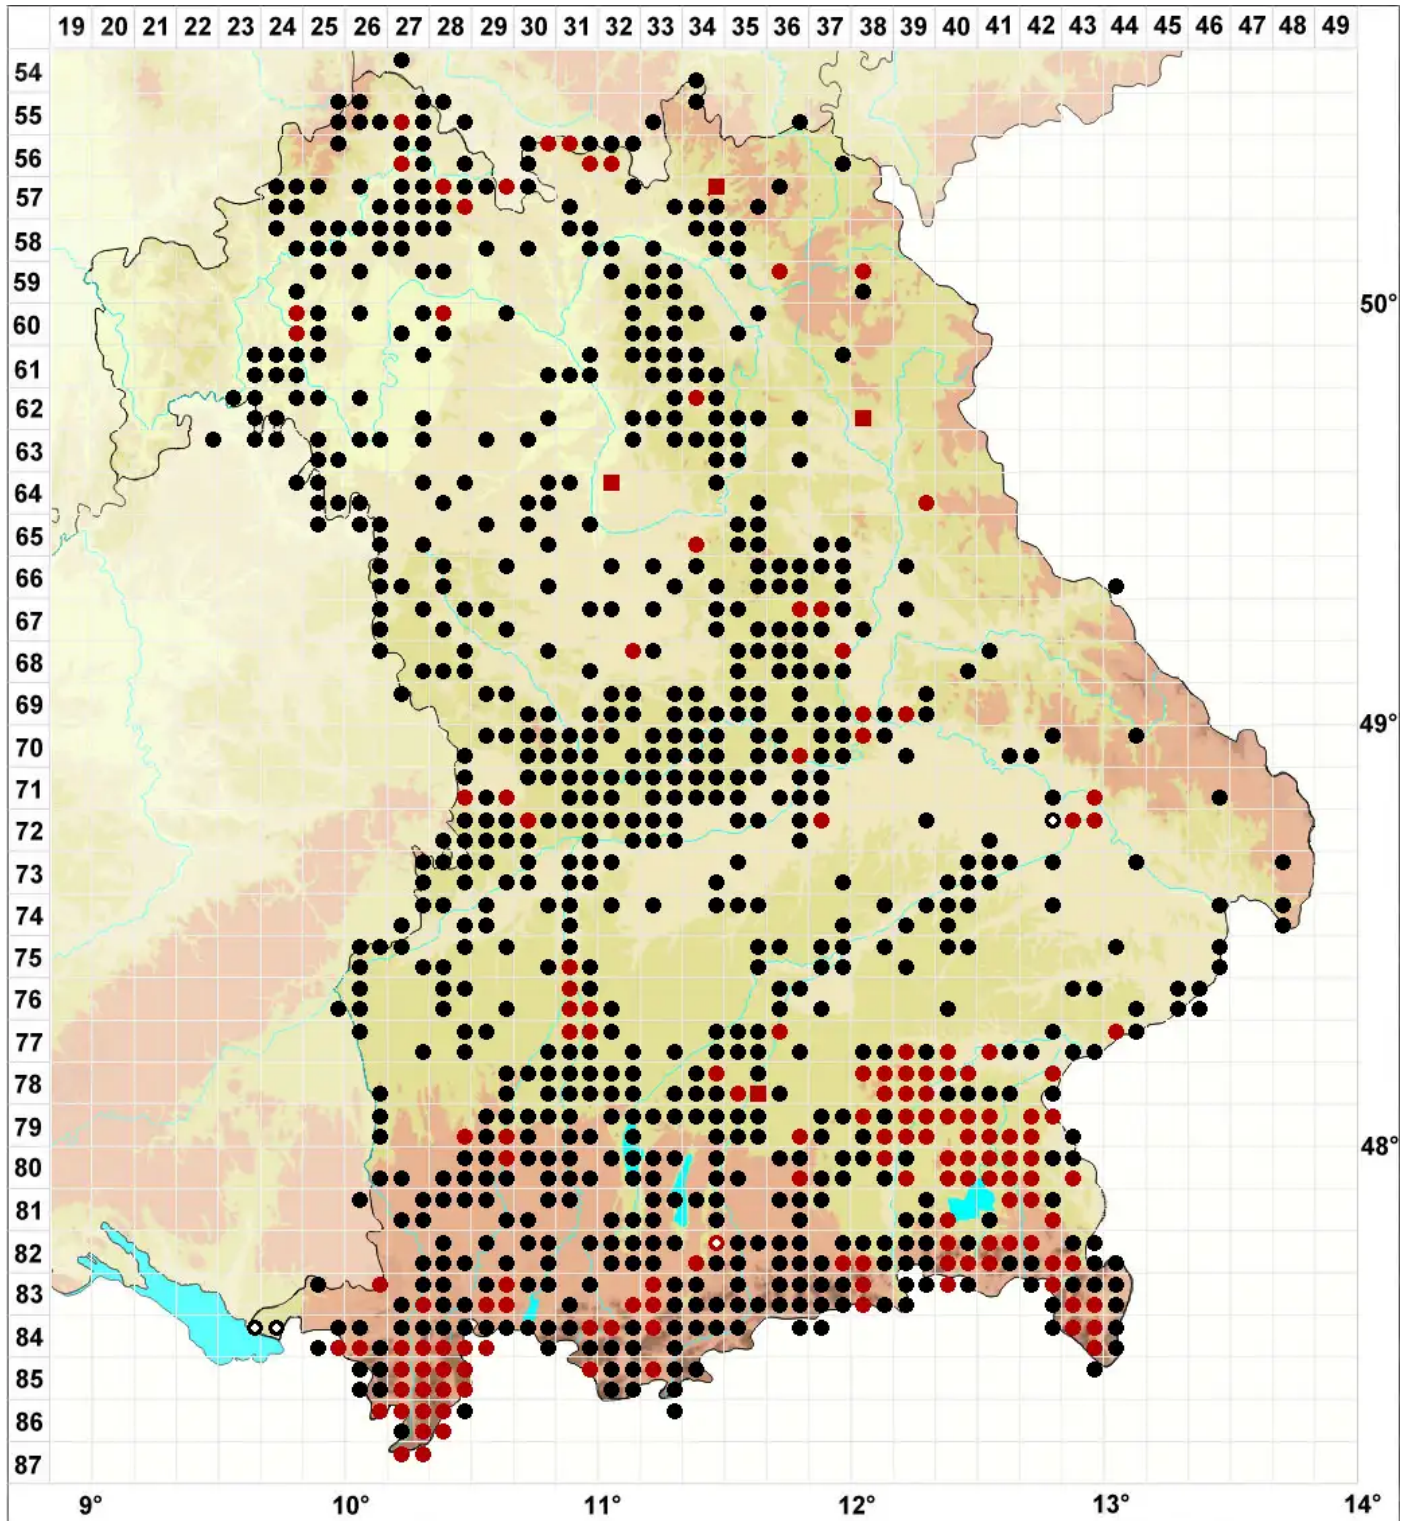

Entodon concinnus (De Not.) Paris

Zierliches Zwischenzahnmoos, Gelbstängelmoos

Legende:

- Symbole:**
- Ausgefülltes Symbol:
Zeitraum von 1980 bis heute (Aktuelle Angabe)
 - Leeres Symbol:
Zeitraum vor 1980 (Altangabe)
 - Quadrat: Herbarbeleg