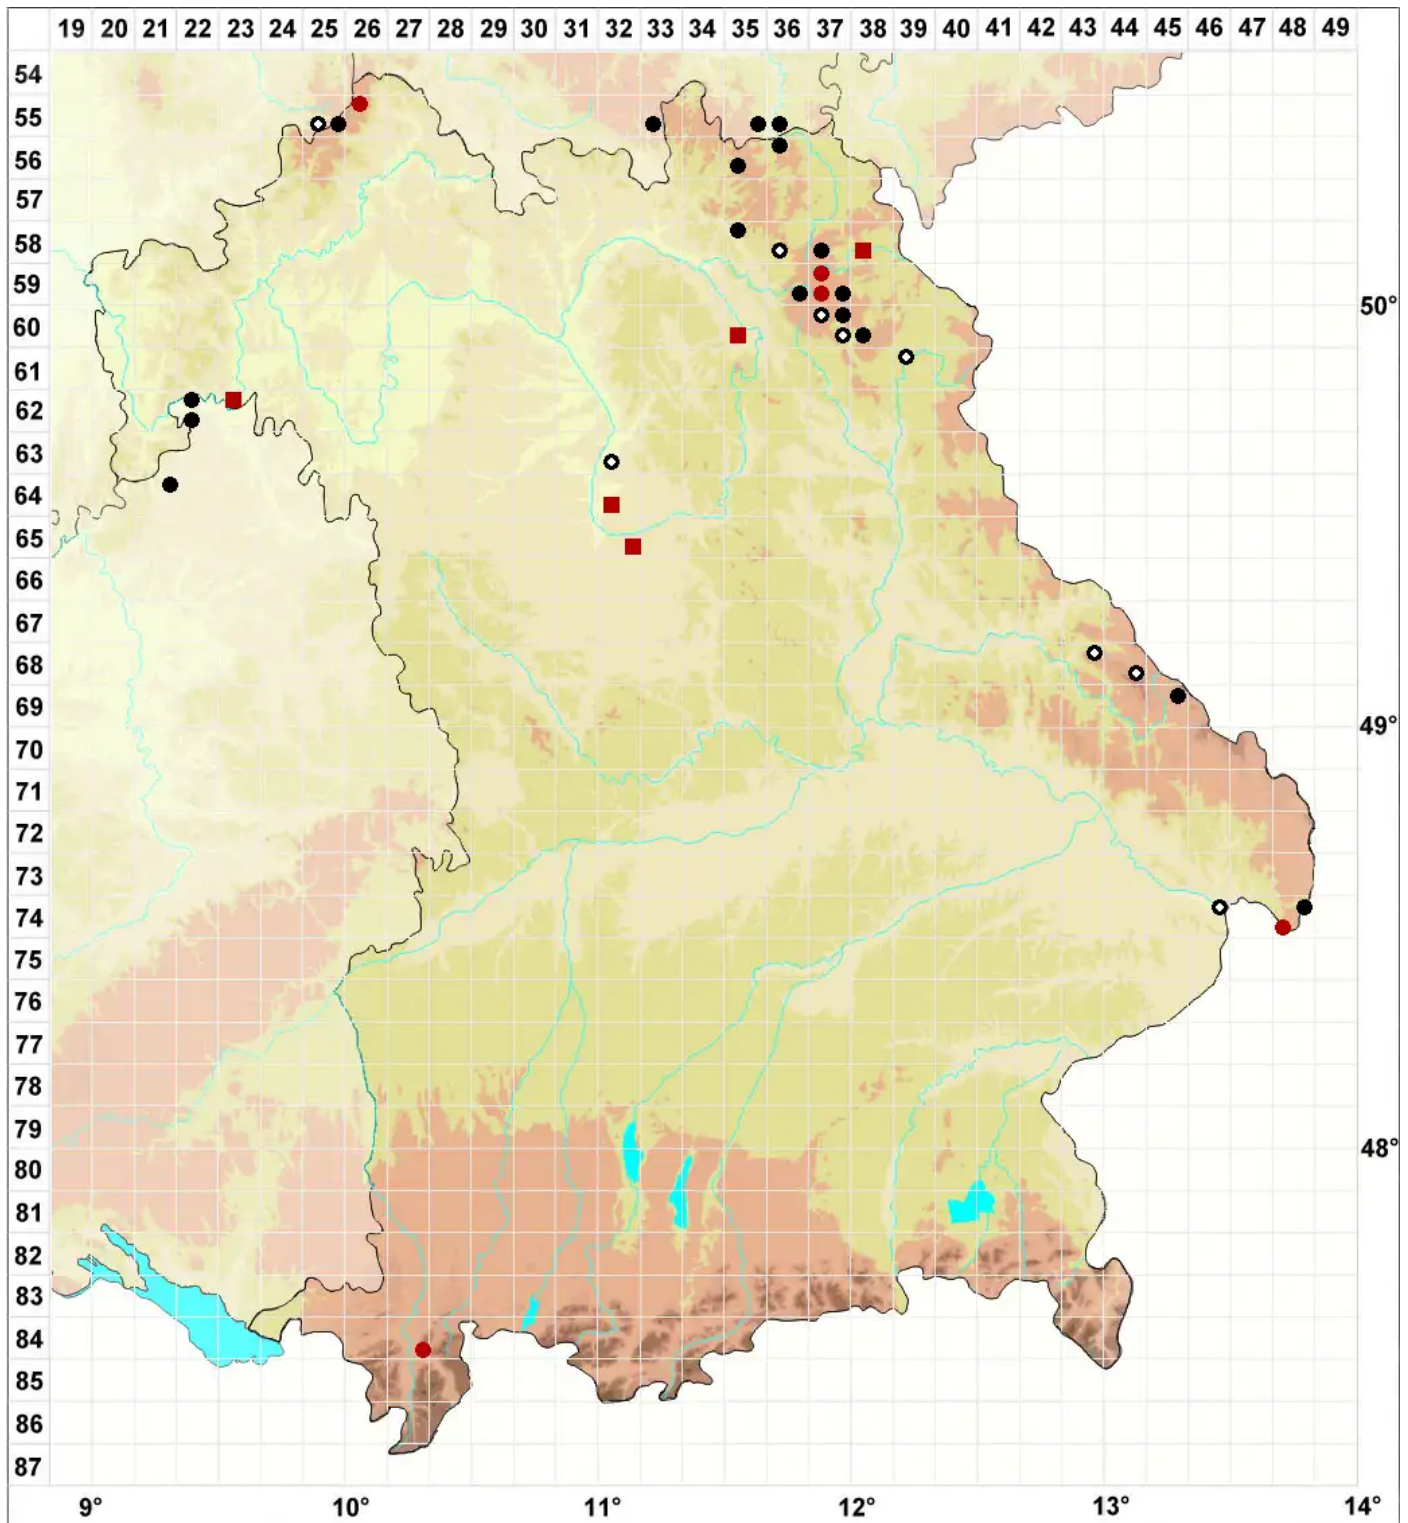

# Cynodontium bruntonii (Sm.) Bruch & Schimp.

Glattfrüchtiges Hundszahnmoos

Legende:

**Symbole:**  
Ausgefülltes Symbol:  
Zeitraum von 1980 bis heute (Aktuelle Angabe)  
Leeres Symbol:  
Zeitraum vor 1980 (Altangabe)  
Quadrat: Herbarbeleg