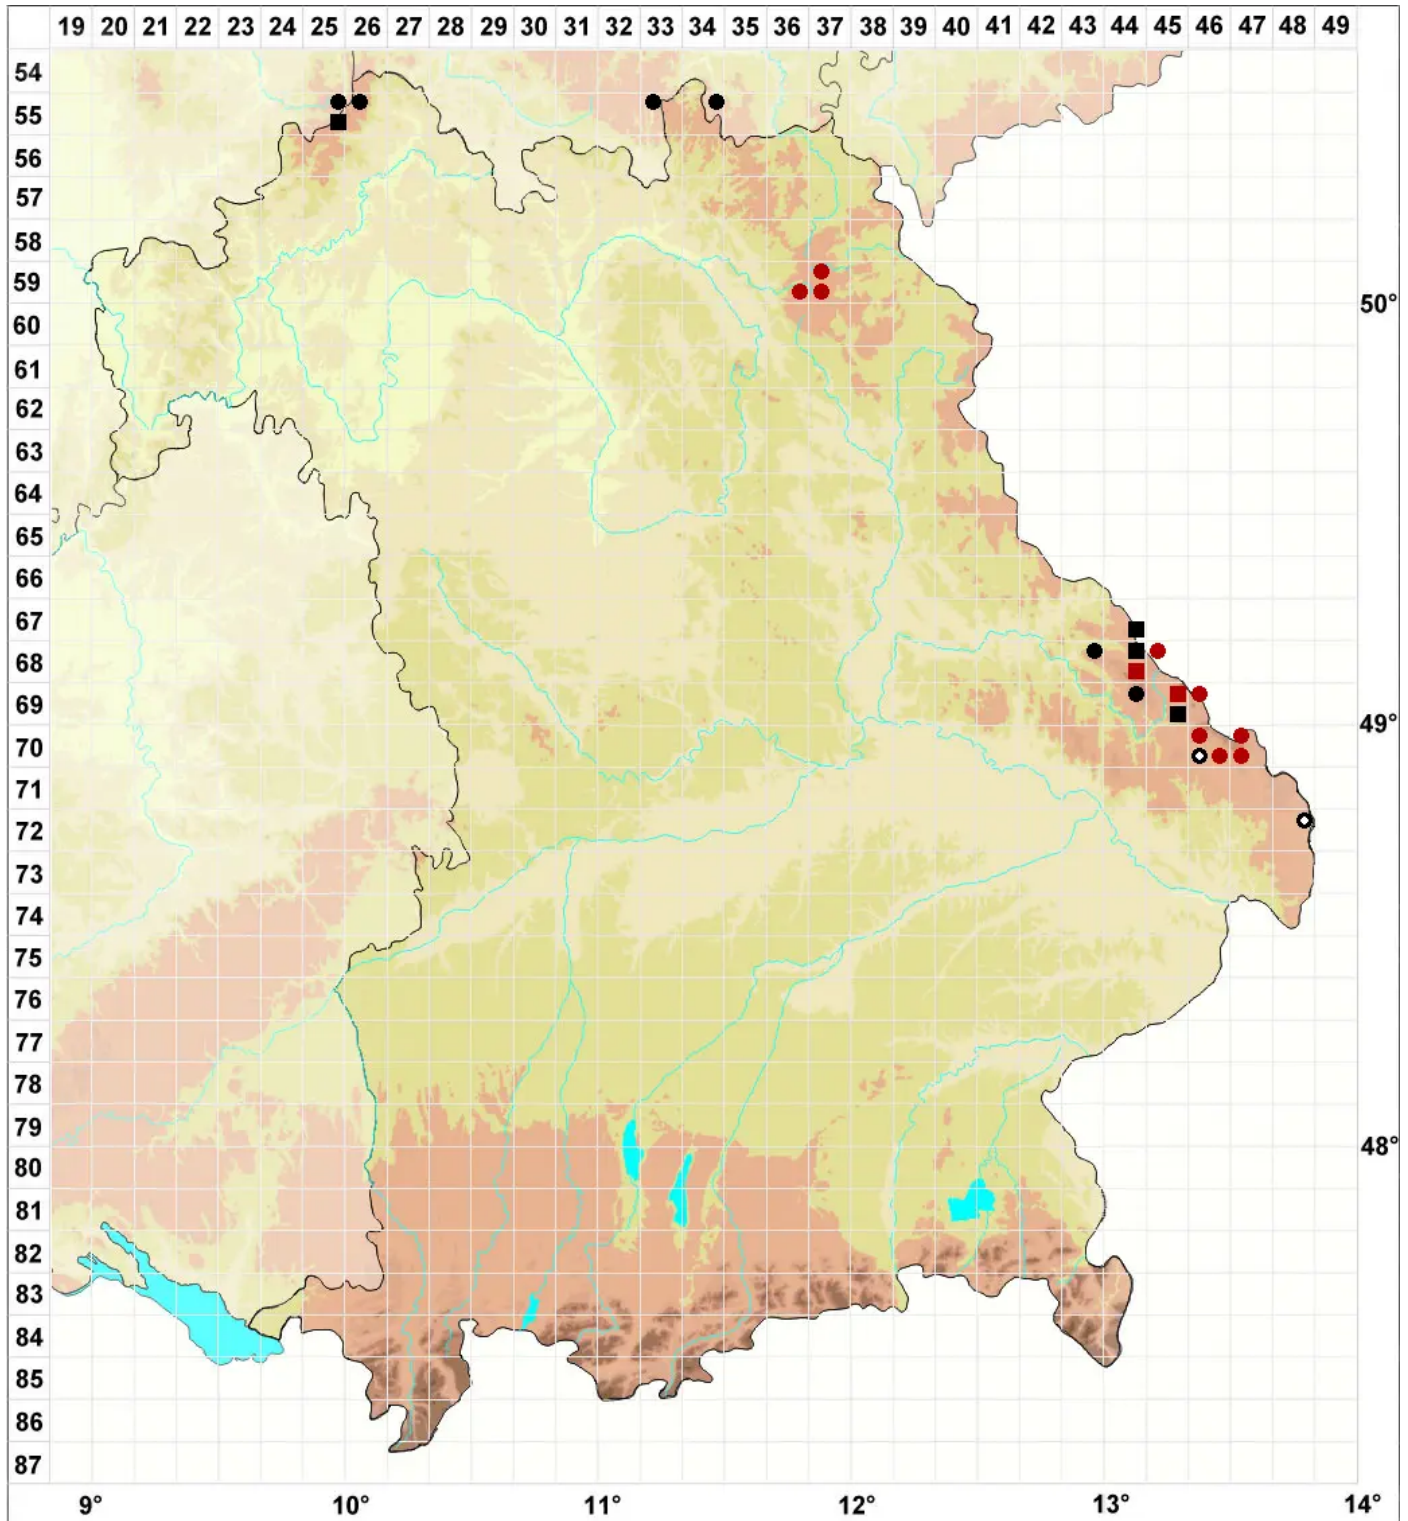

Kiaeria blyttii (Bruch & Schimp.) Broth.

Blytts Kropfgabelzahnmoos

Legende:

Symbole:

Ausgefülltes Symbol:
Zeitraum von 1980 bis heute (Aktuelle Angabe)

Leeres Symbol:
Zeitraum vor 1980 (Altangabe)

Quadrat: Herbarbeleg