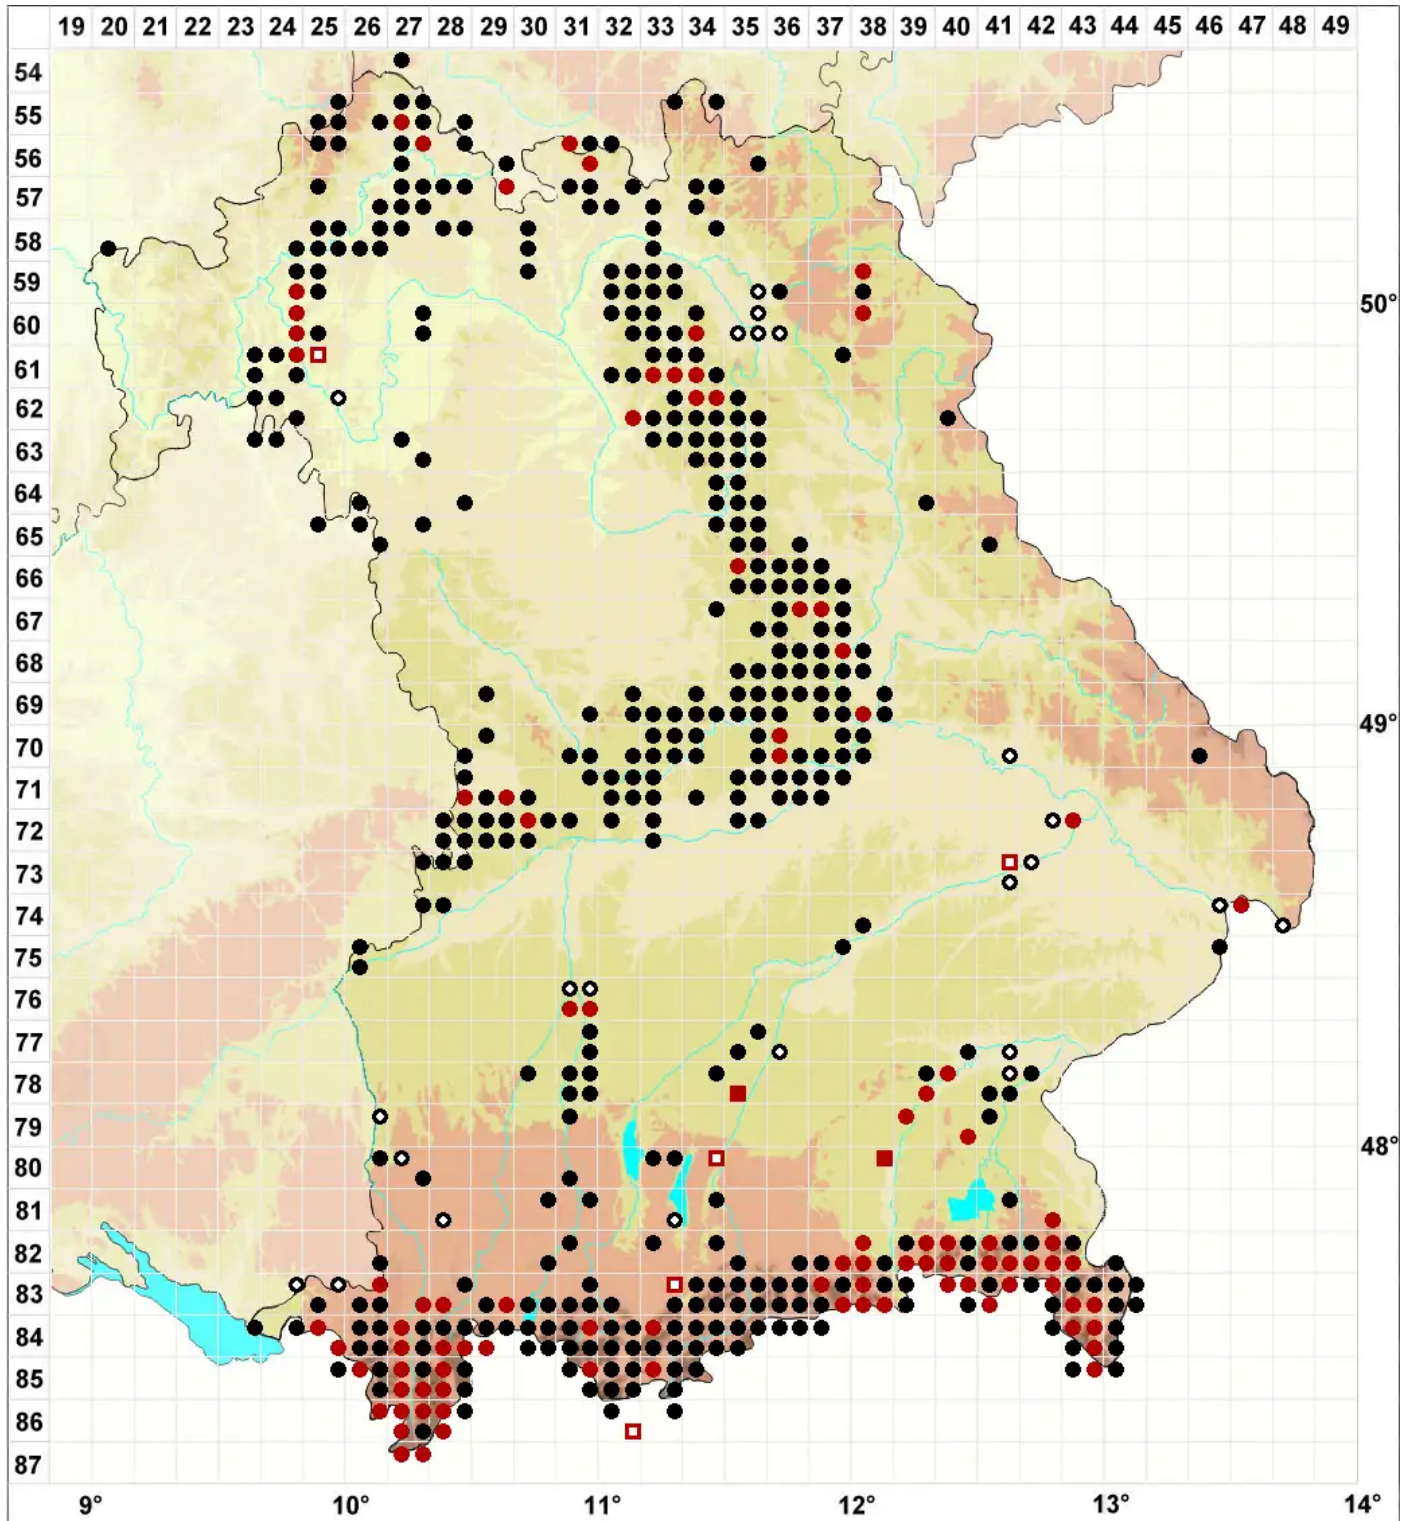

Ditrichum flexicaule (Schwägr.) Hampe

Verbogenstieliges Doppelhaarmoos

Legende:

- Symbole:**
- Ausgefülltes Symbol:
Zeitraum von 1980 bis heute (Aktuelle Angabe)
 - Leeres Symbol:
Zeitraum vor 1980 (Altangabe)
 - Quadrat: Herbarbeleg