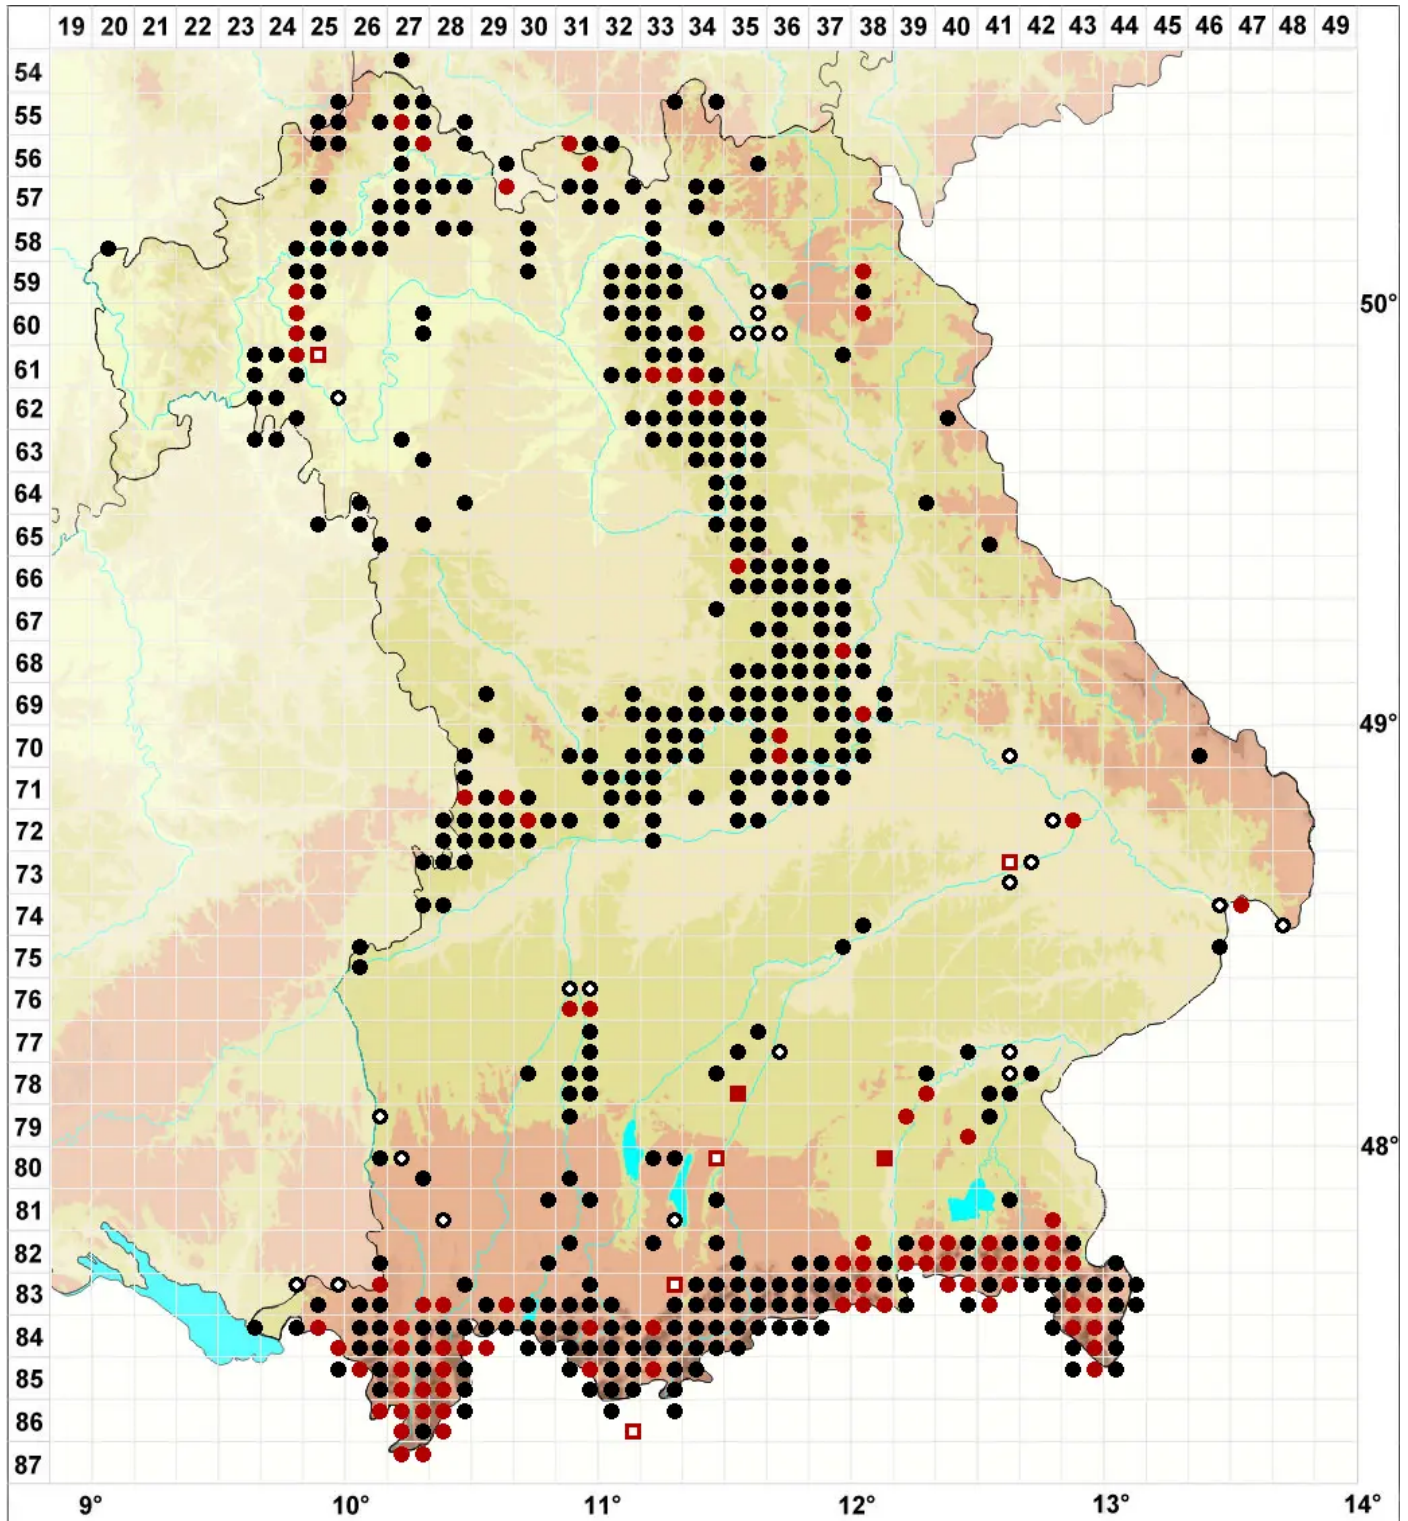

Ditrichum flexicaule (Schwägr.) Hampe

Verbogenstieliges Doppelhaarmoos

Legende:

Symbole:
Ausgefülltes Symbol:
Zeitraum von 1980 bis heute (Aktuelle Angabe)
Leeres Symbol:
Zeitraum vor 1980 (Altangabe)
Quadrat: Herbarbeleg