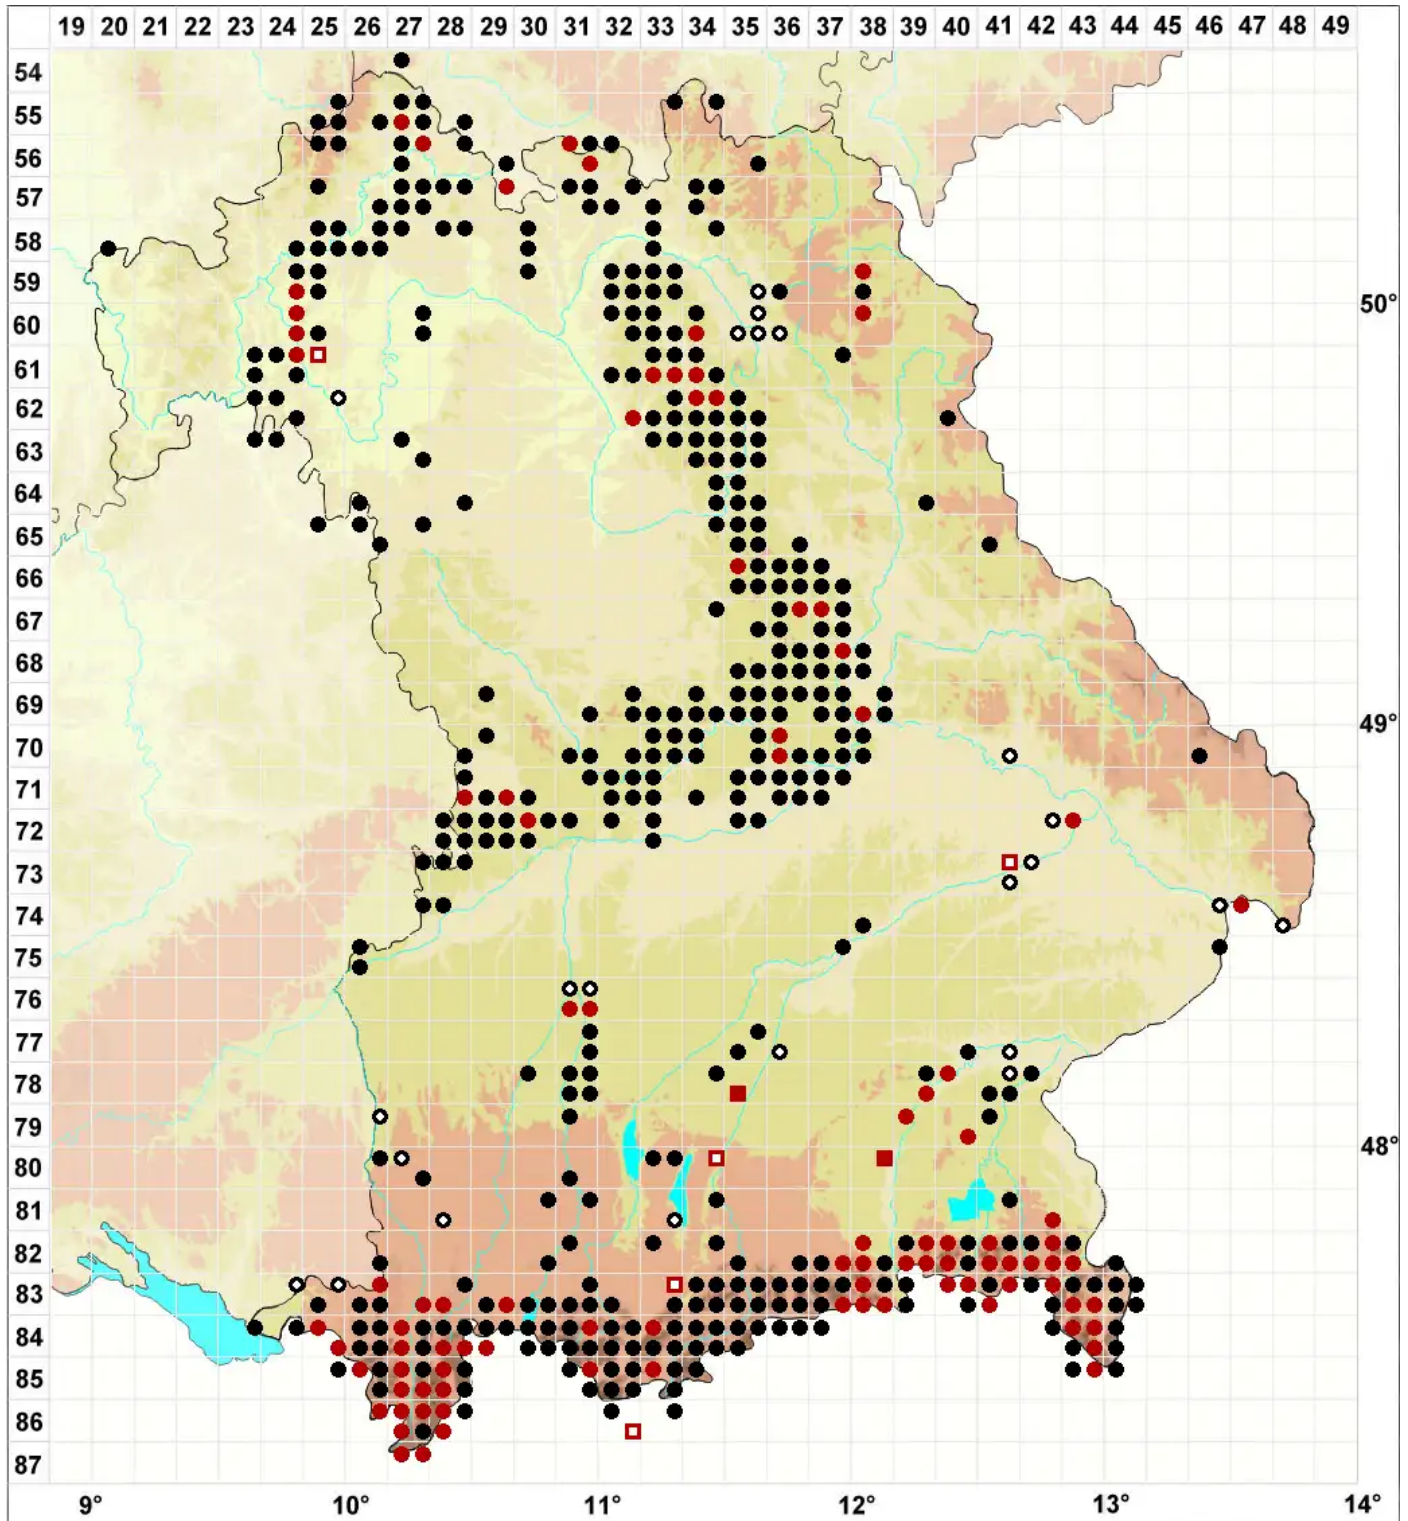

Ditrichum flexicaule (Schwägr.) Hampe

Verbogenstieliges Doppelhaarmoos

Legende:

- Symbole:**
Ausgefülltes Symbol:
Zeitraum von 1980 bis heute (Aktuelle Angabe)
Leeres Symbol:
Zeitraum vor 1980 (Altangabe)
Quadrat: Herbarbeleg