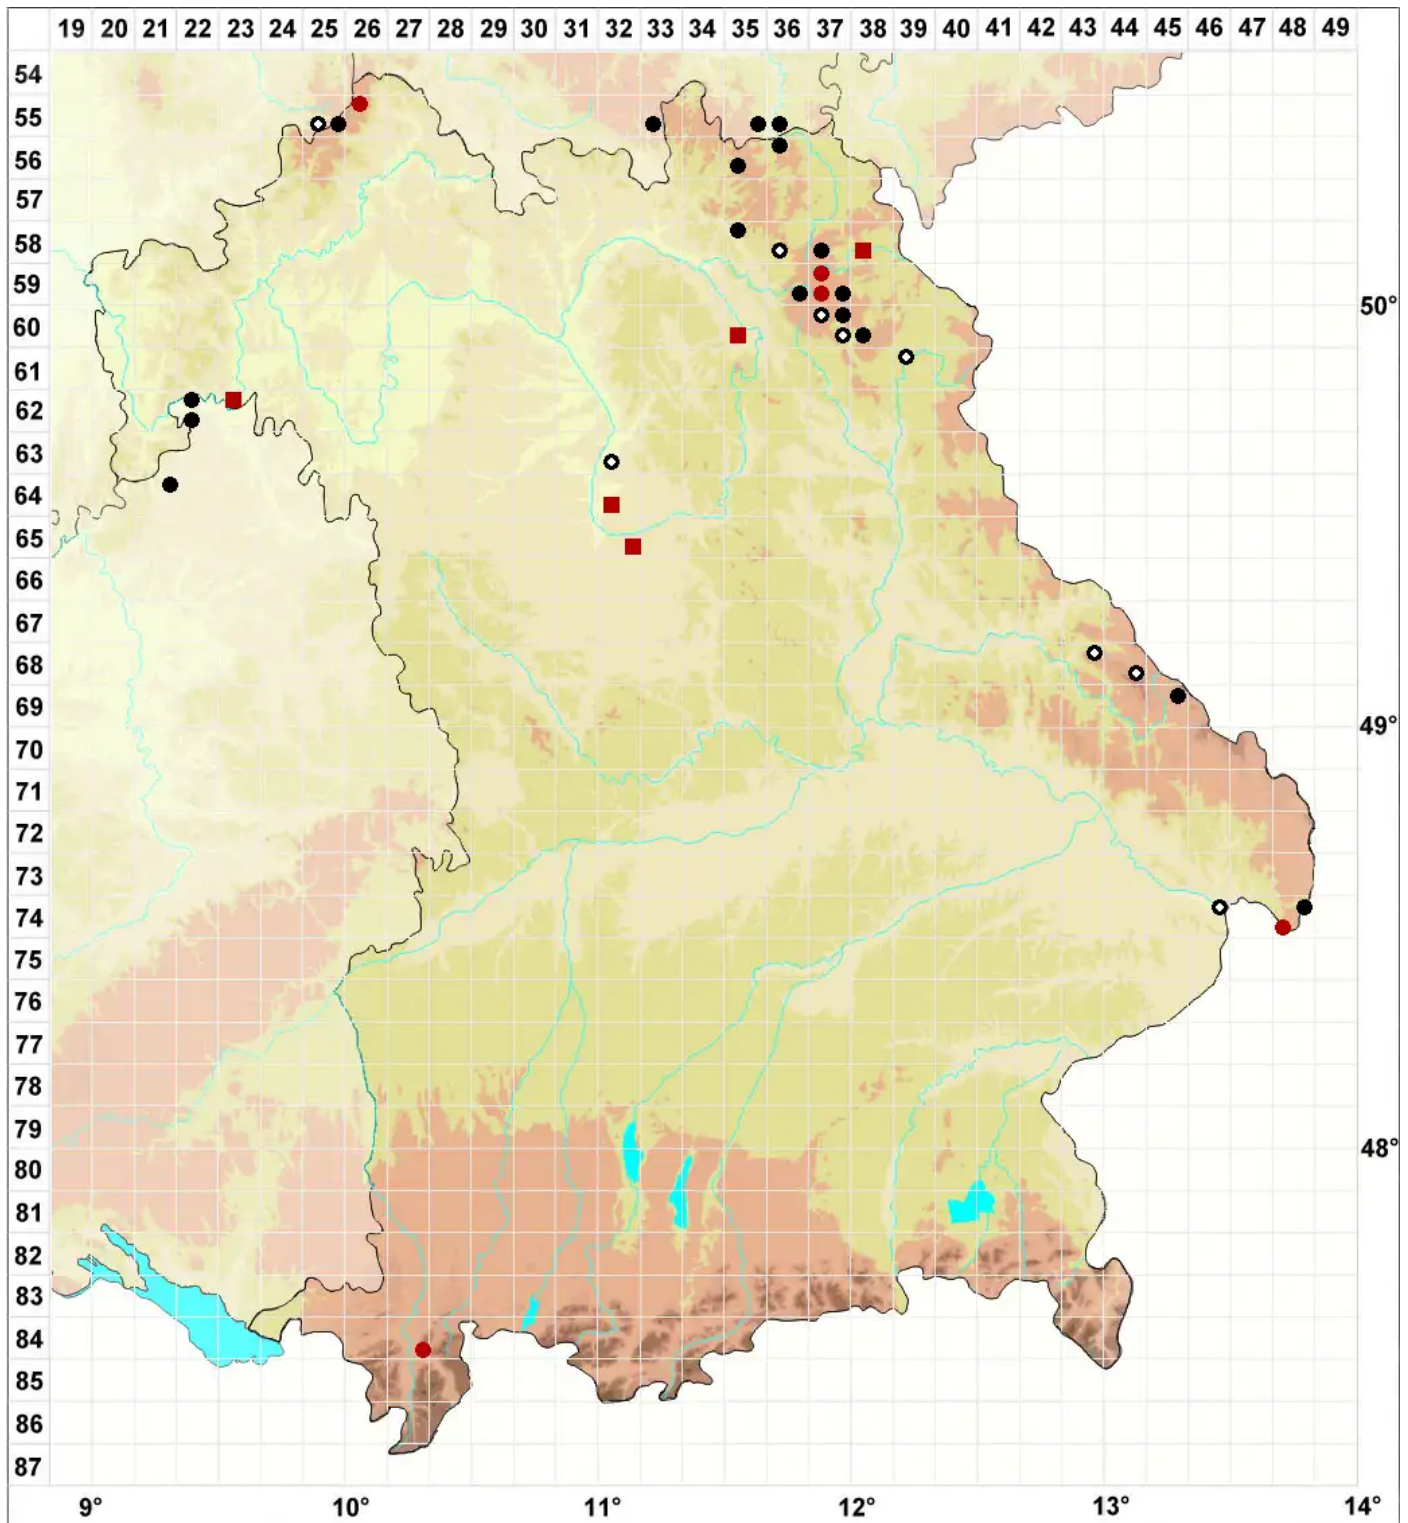

# Cynodontium bruntonii (Sm.) Bruch & Schimp.

Glattfrüchtiges Hundszahnmoos

Legende:

- Symbole:**  
Ausgefülltes Symbol:  
Zeitraum von 1980 bis heute (Aktuelle Angabe)  
Leeres Symbol:  
Zeitraum vor 1980 (Altangabe)  
Quadrat: Herbarbeleg