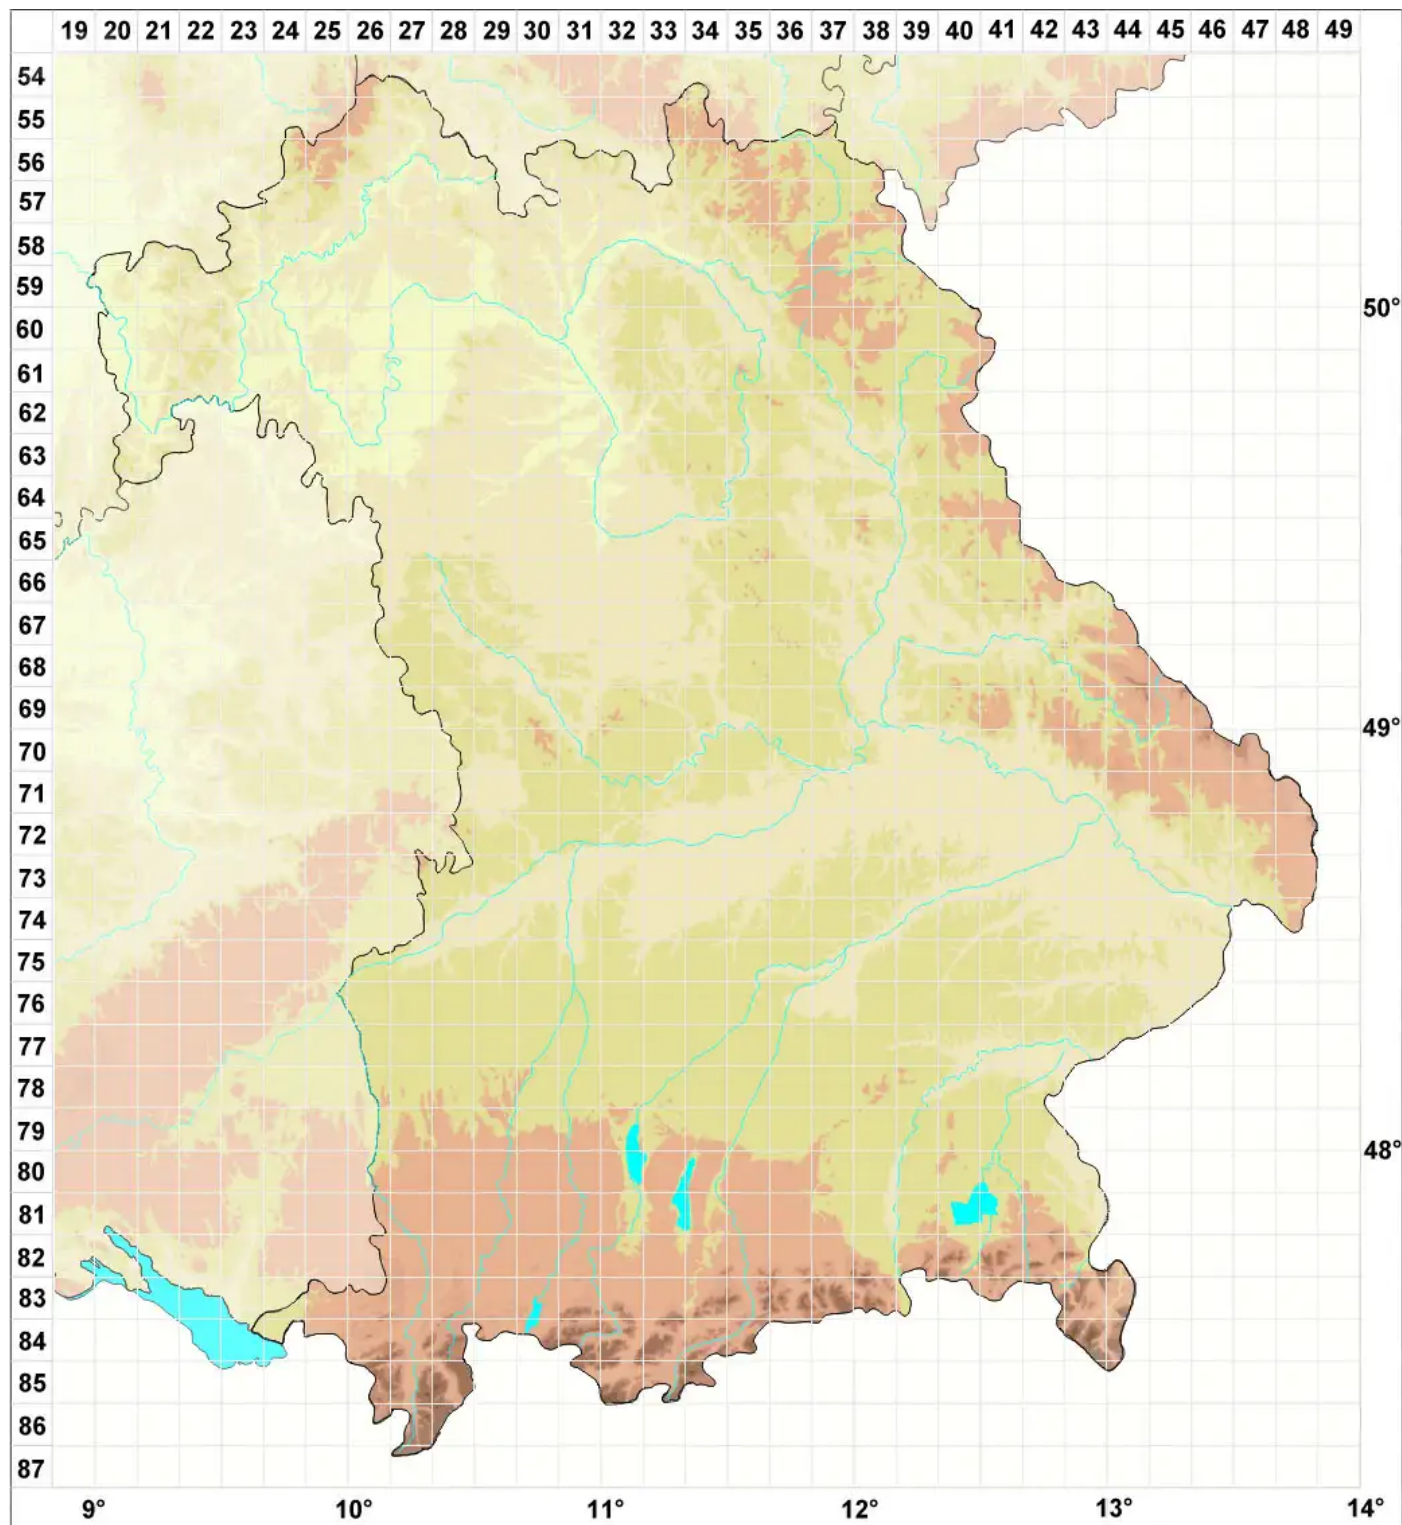

# Cnestrum schisti (F.Weber & D.Mohr) I.Hagen

Gespaltenes Berghundszahnmoos

Legende:

**Symbole:**

Ausgefülltes Symbol:  
Zeitraum von 1980 bis heute (Aktuelle Angabe)

Leeres Symbol:  
Zeitraum vor 1980 (Altangabe)

Quadrat: Herbarbeleg