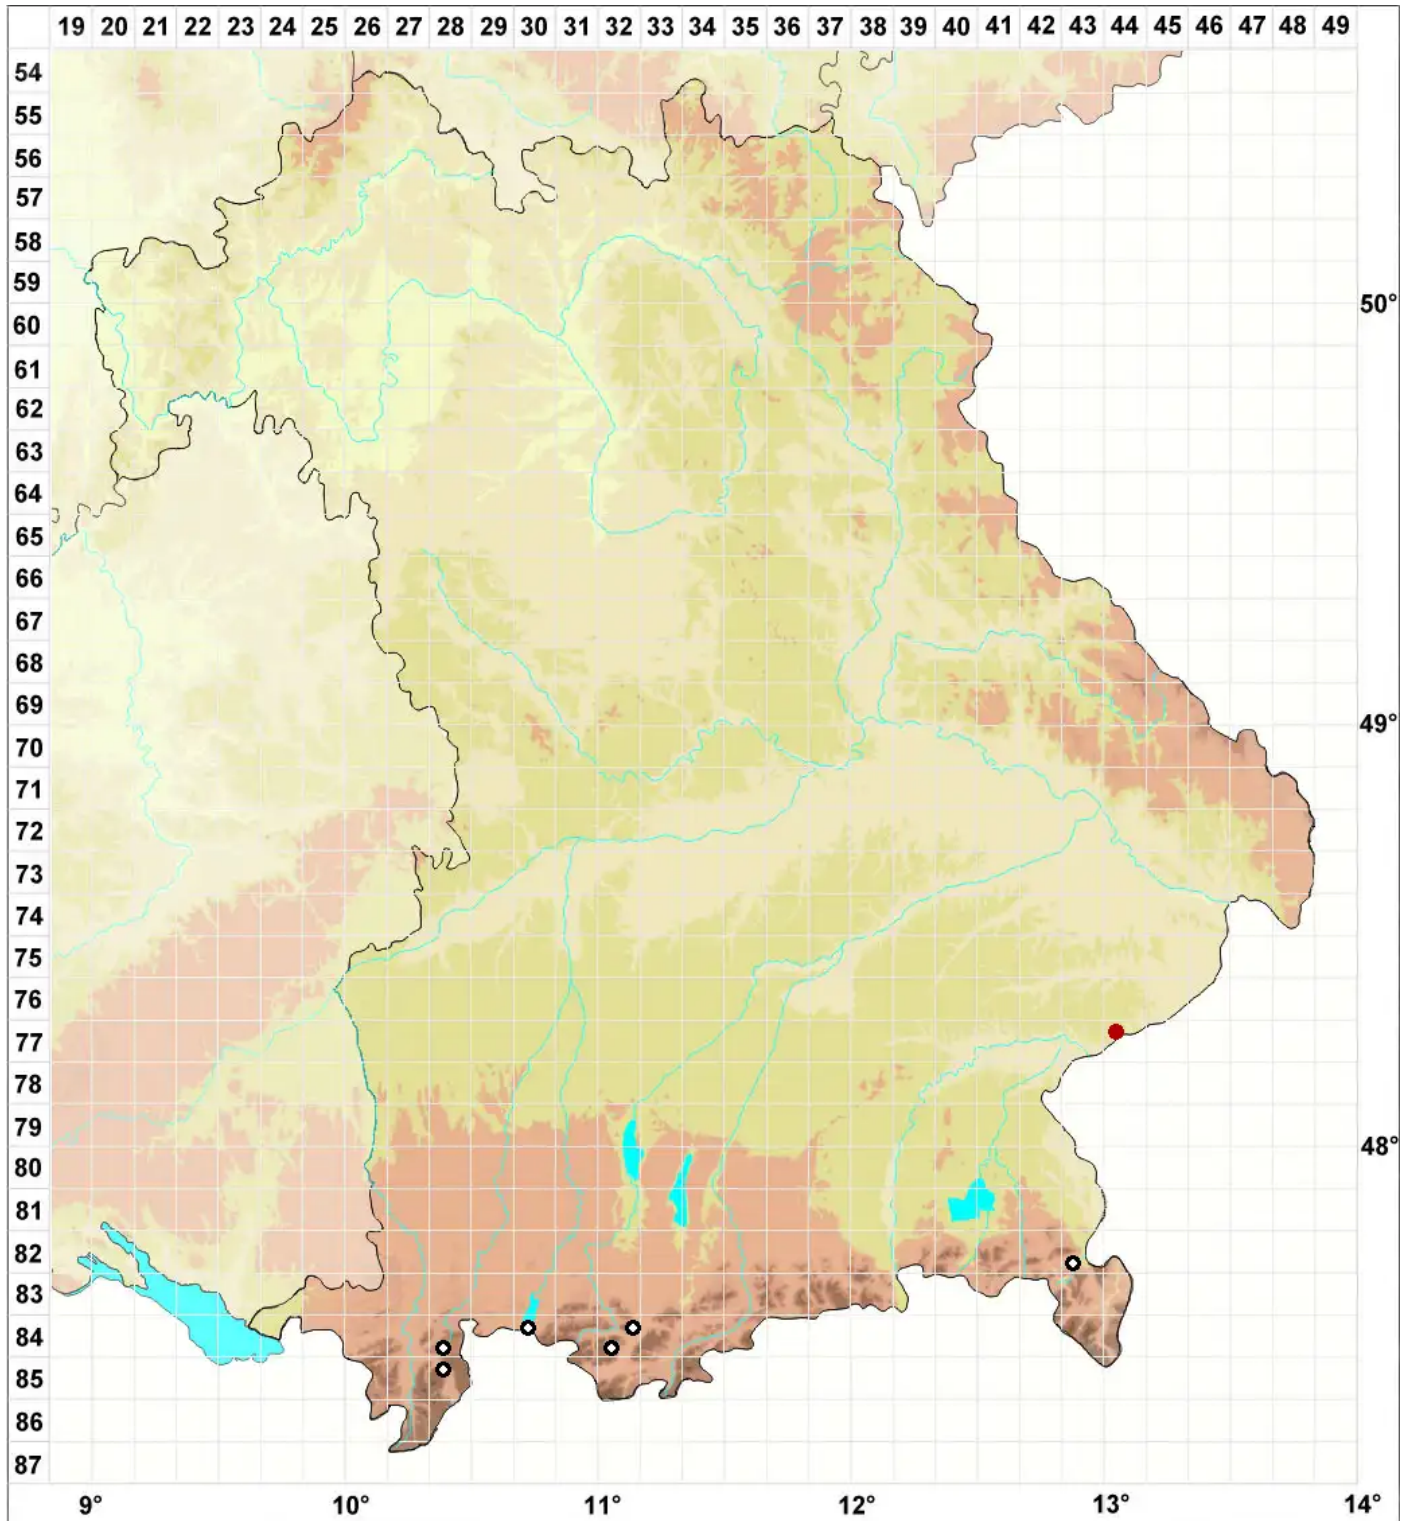

Tortula cernua (Huebener) Lindb.

Nickendes Drehzahnmoos

Legende:

Symbole:

Ausgefülltes Symbol:
Zeitraum von 1980 bis heute (Aktuelle Angabe)

Leeres Symbol:
Zeitraum vor 1980 (Altangabe)

Quadrat: Herbarbeleg