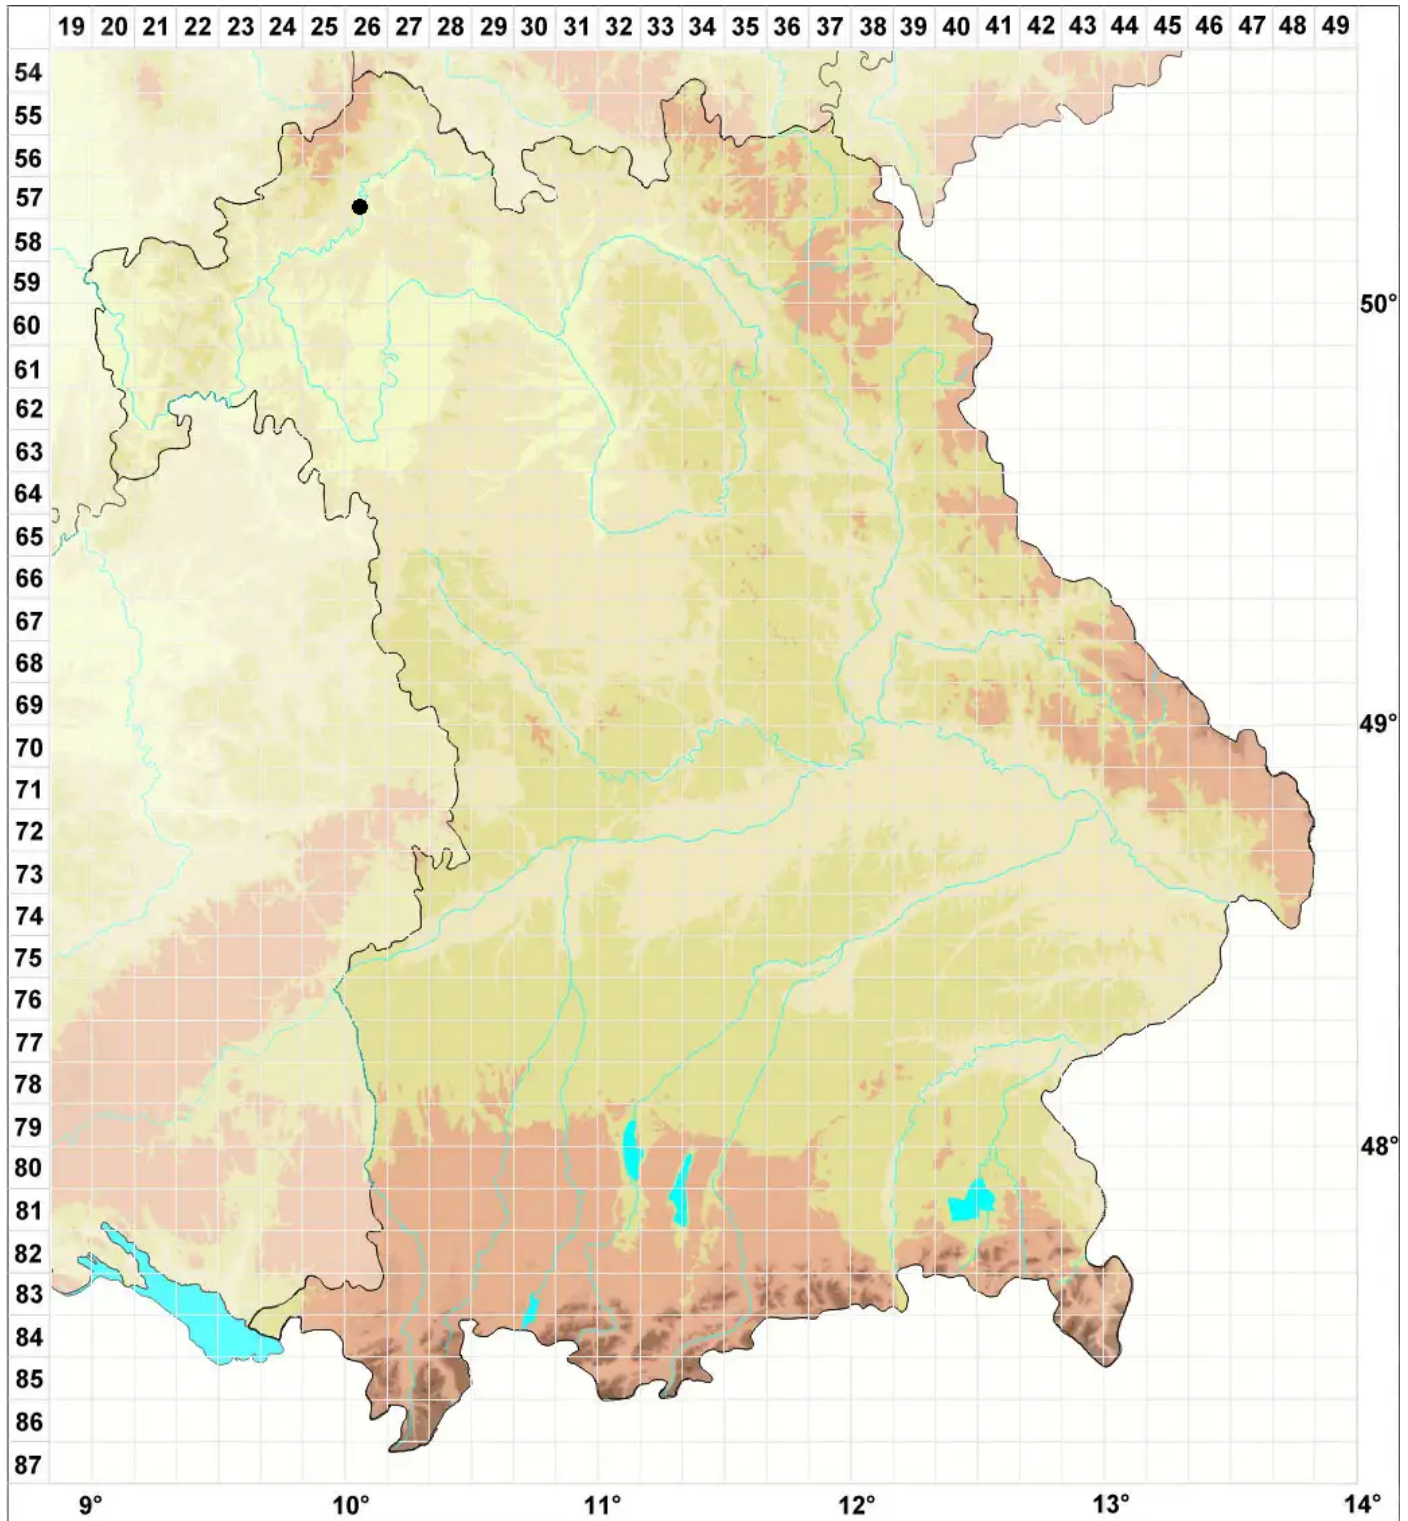

# Henediella heimii (Hedw.) R.H.Zander

Salzstellen-Pottmoos, Heims Neupottmoos

Legende:

**Symbole:**

Ausgefülltes Symbol:  
Zeitraum von 1980 bis heute (Aktuelle Angabe)

Leeres Symbol:  
Zeitraum vor 1980 (Altangabe)

Quadrat: Herbarbeleg