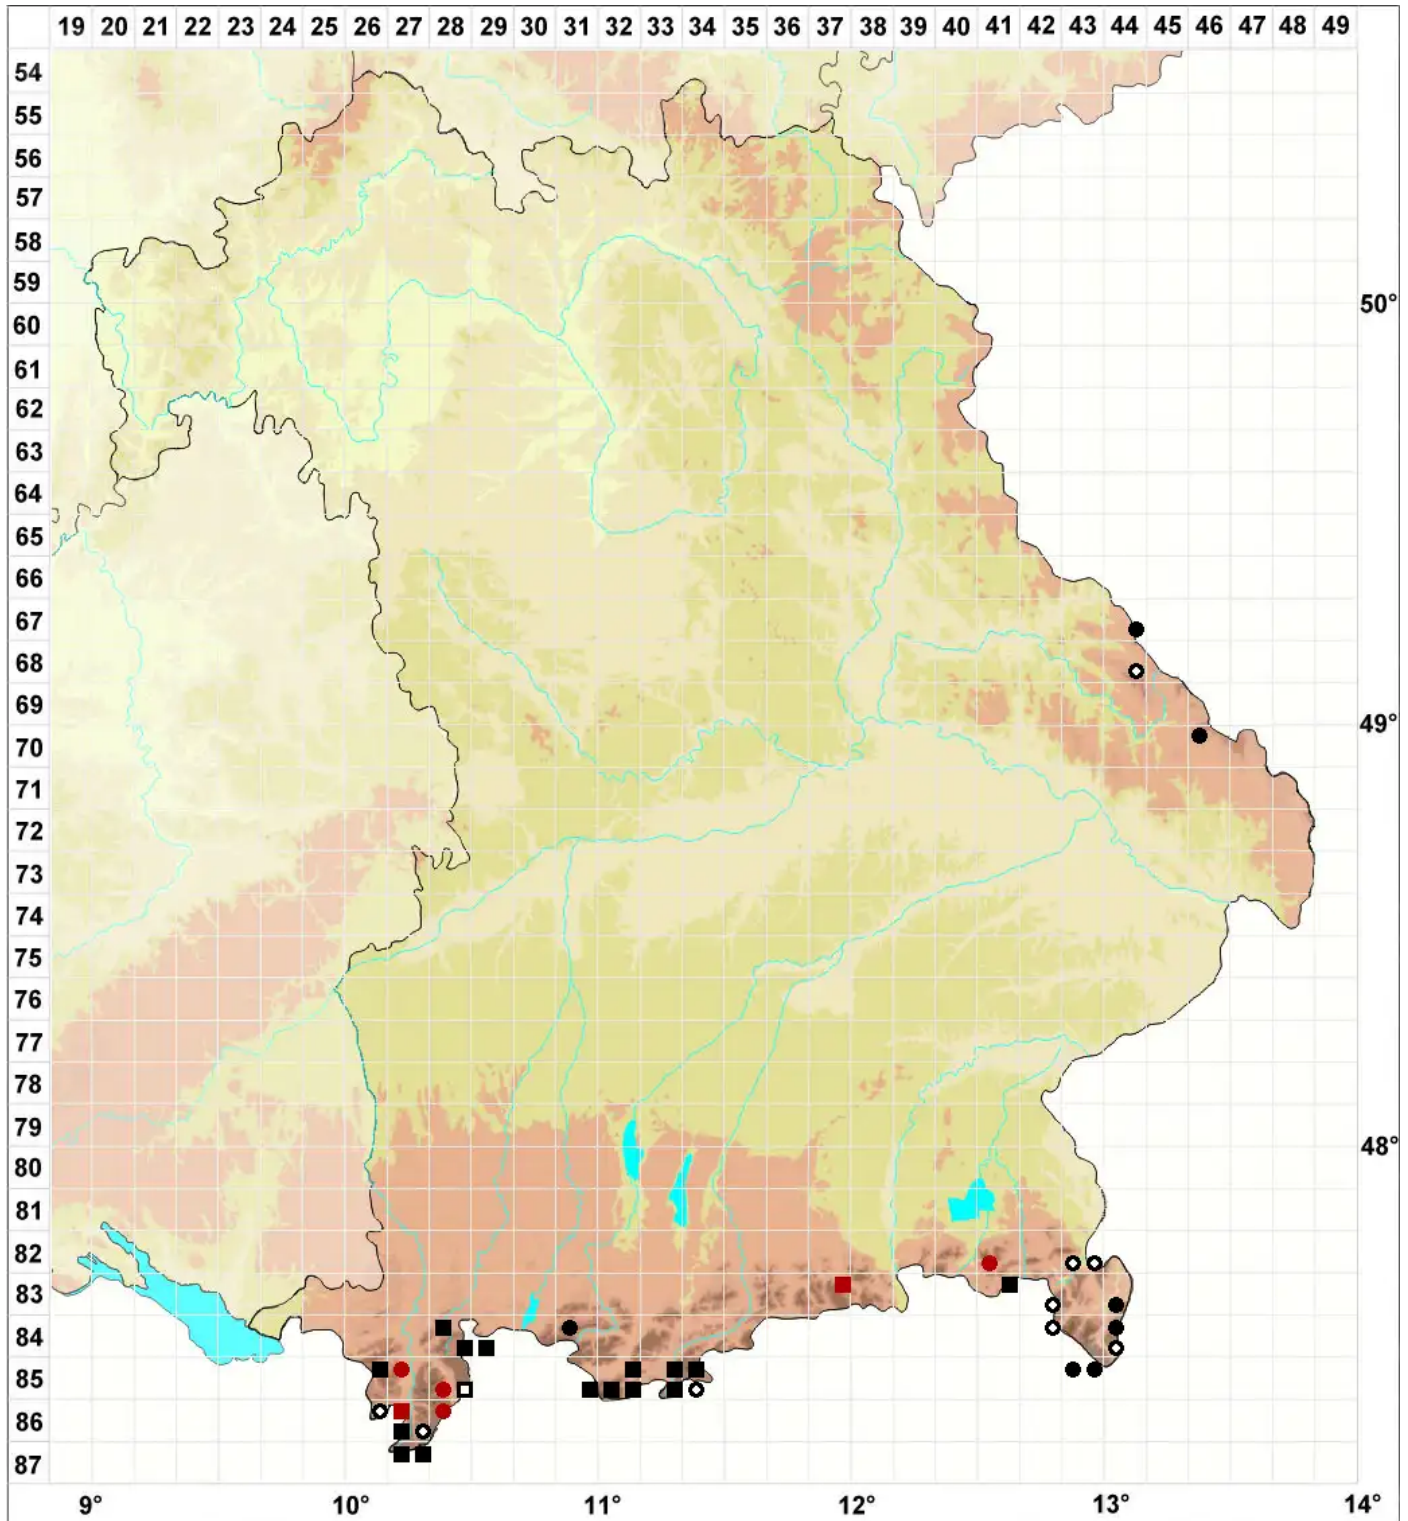

# Tortula hoppeana (Schultz) Ochyra

## Breitblättriges Drehzahnmoos

Legende:

**Symbole:**

Ausgefülltes Symbol:  
Zeitraum von 1980 bis heute (Aktuelle Angabe)

Leeres Symbol:  
Zeitraum vor 1980 (Altangabe)

Quadrat: Herbarbeleg