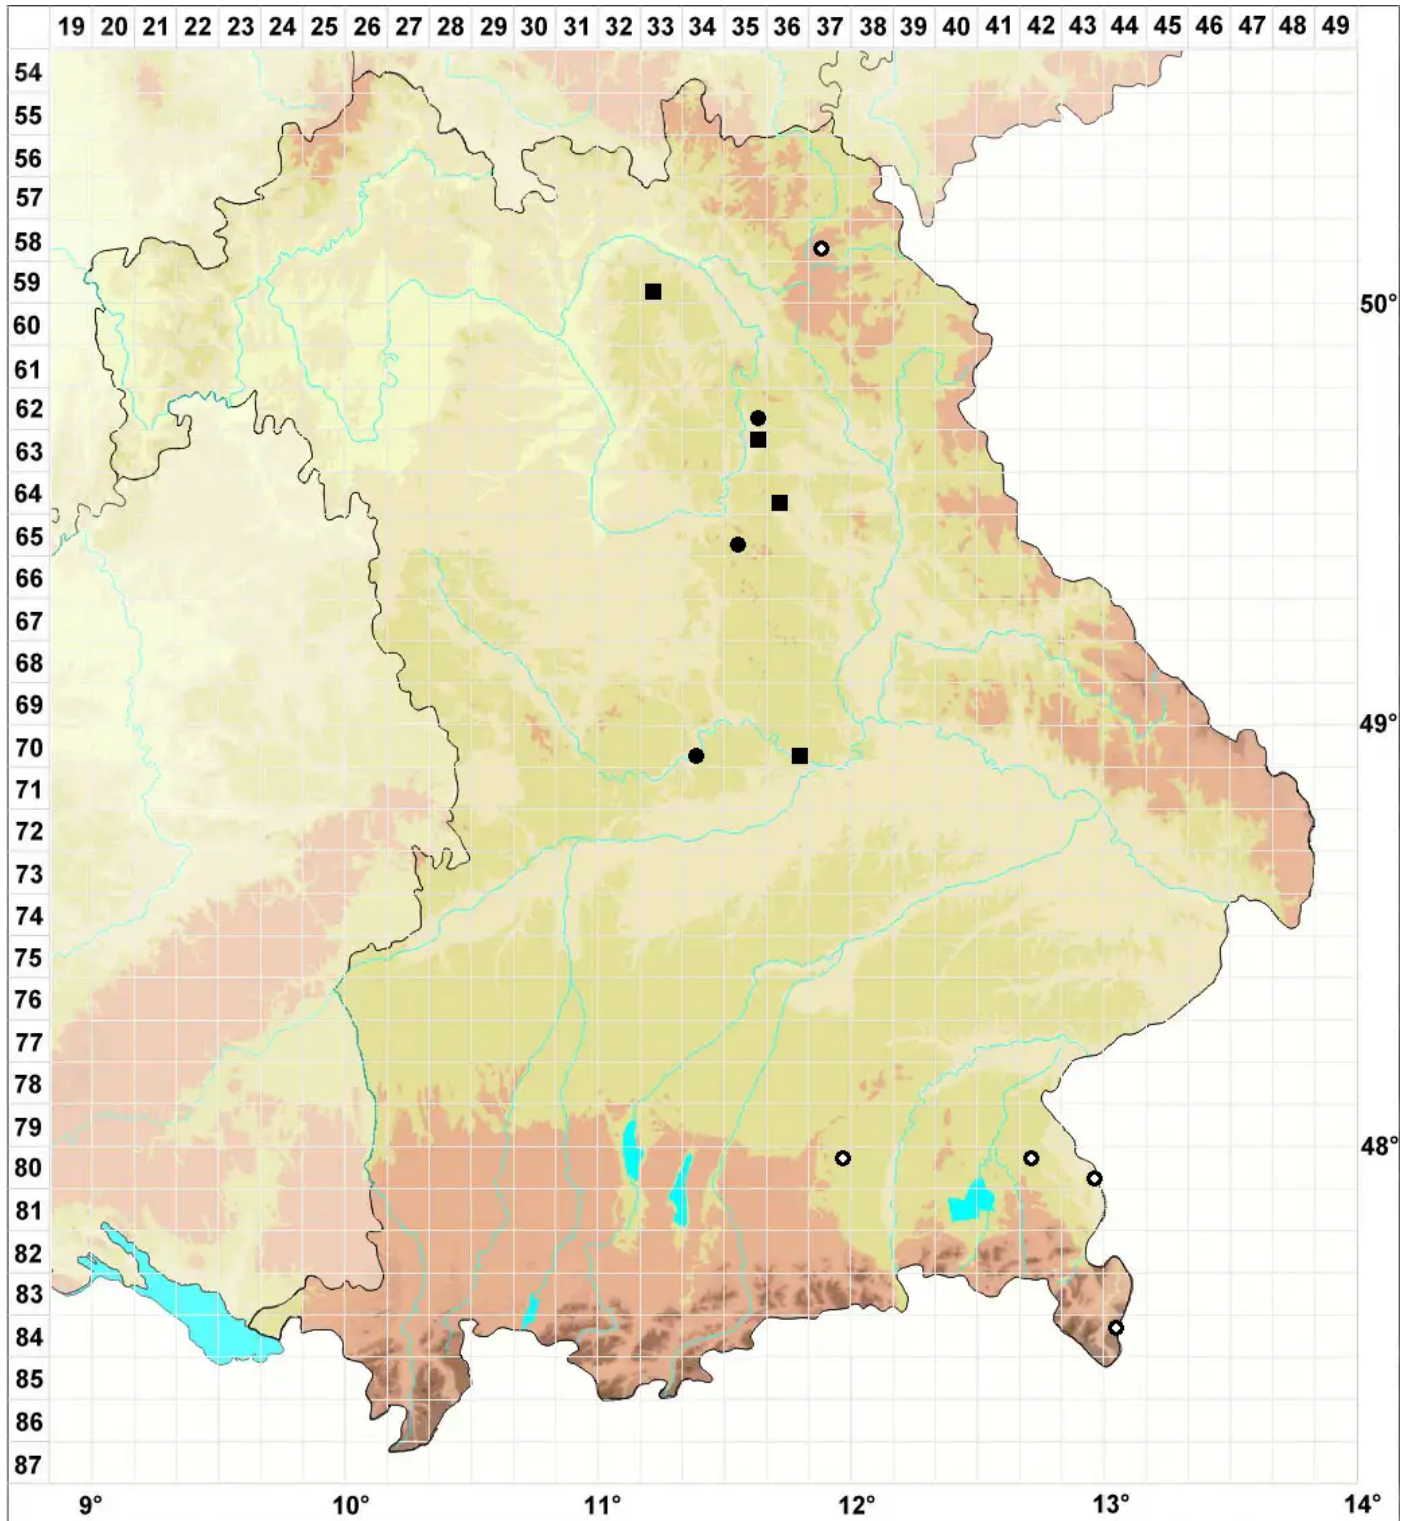

# Tortula muralis var. obtusifolia (Schwägr.) Culm.

Stumpfblättriges Drehzahnmoos

Legende:

- Symbole:**
- Ausgefülltes Symbol:  
Zeitraum von 1980 bis heute (Aktuelle Angabe)
  - Leeres Symbol:  
Zeitraum vor 1980 (Altangabe)
  - Quadrat: Herbarbeleg