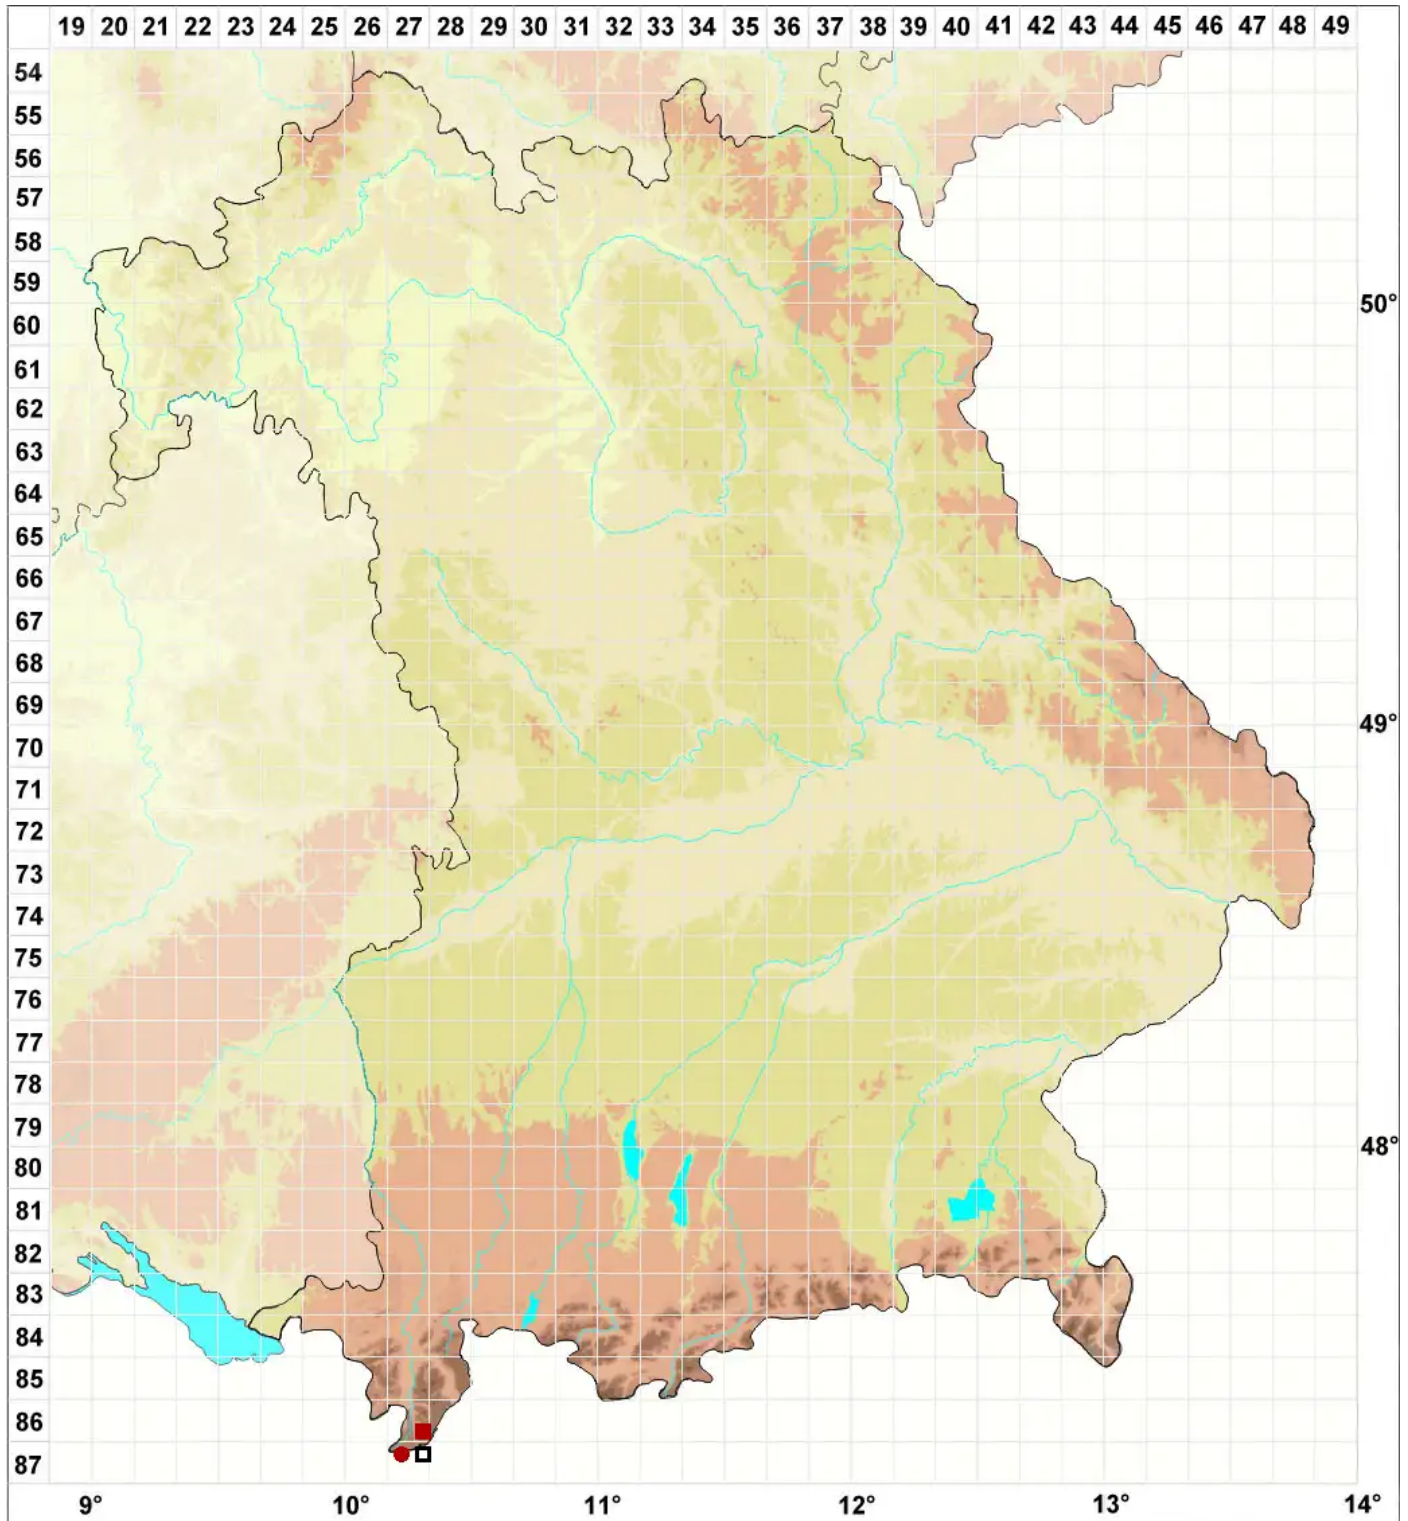

# Tortula systylia (Schimp.) Lindb.

## Deckelsäulchen-Drehzahnmoos

Legende:

**Symbole:**

Ausgefülltes Symbol:  
Zeitraum von 1980 bis heute (Aktuelle Angabe)

Leeres Symbol:  
Zeitraum vor 1980 (Altangabe)

Quadrat: Herbarbeleg