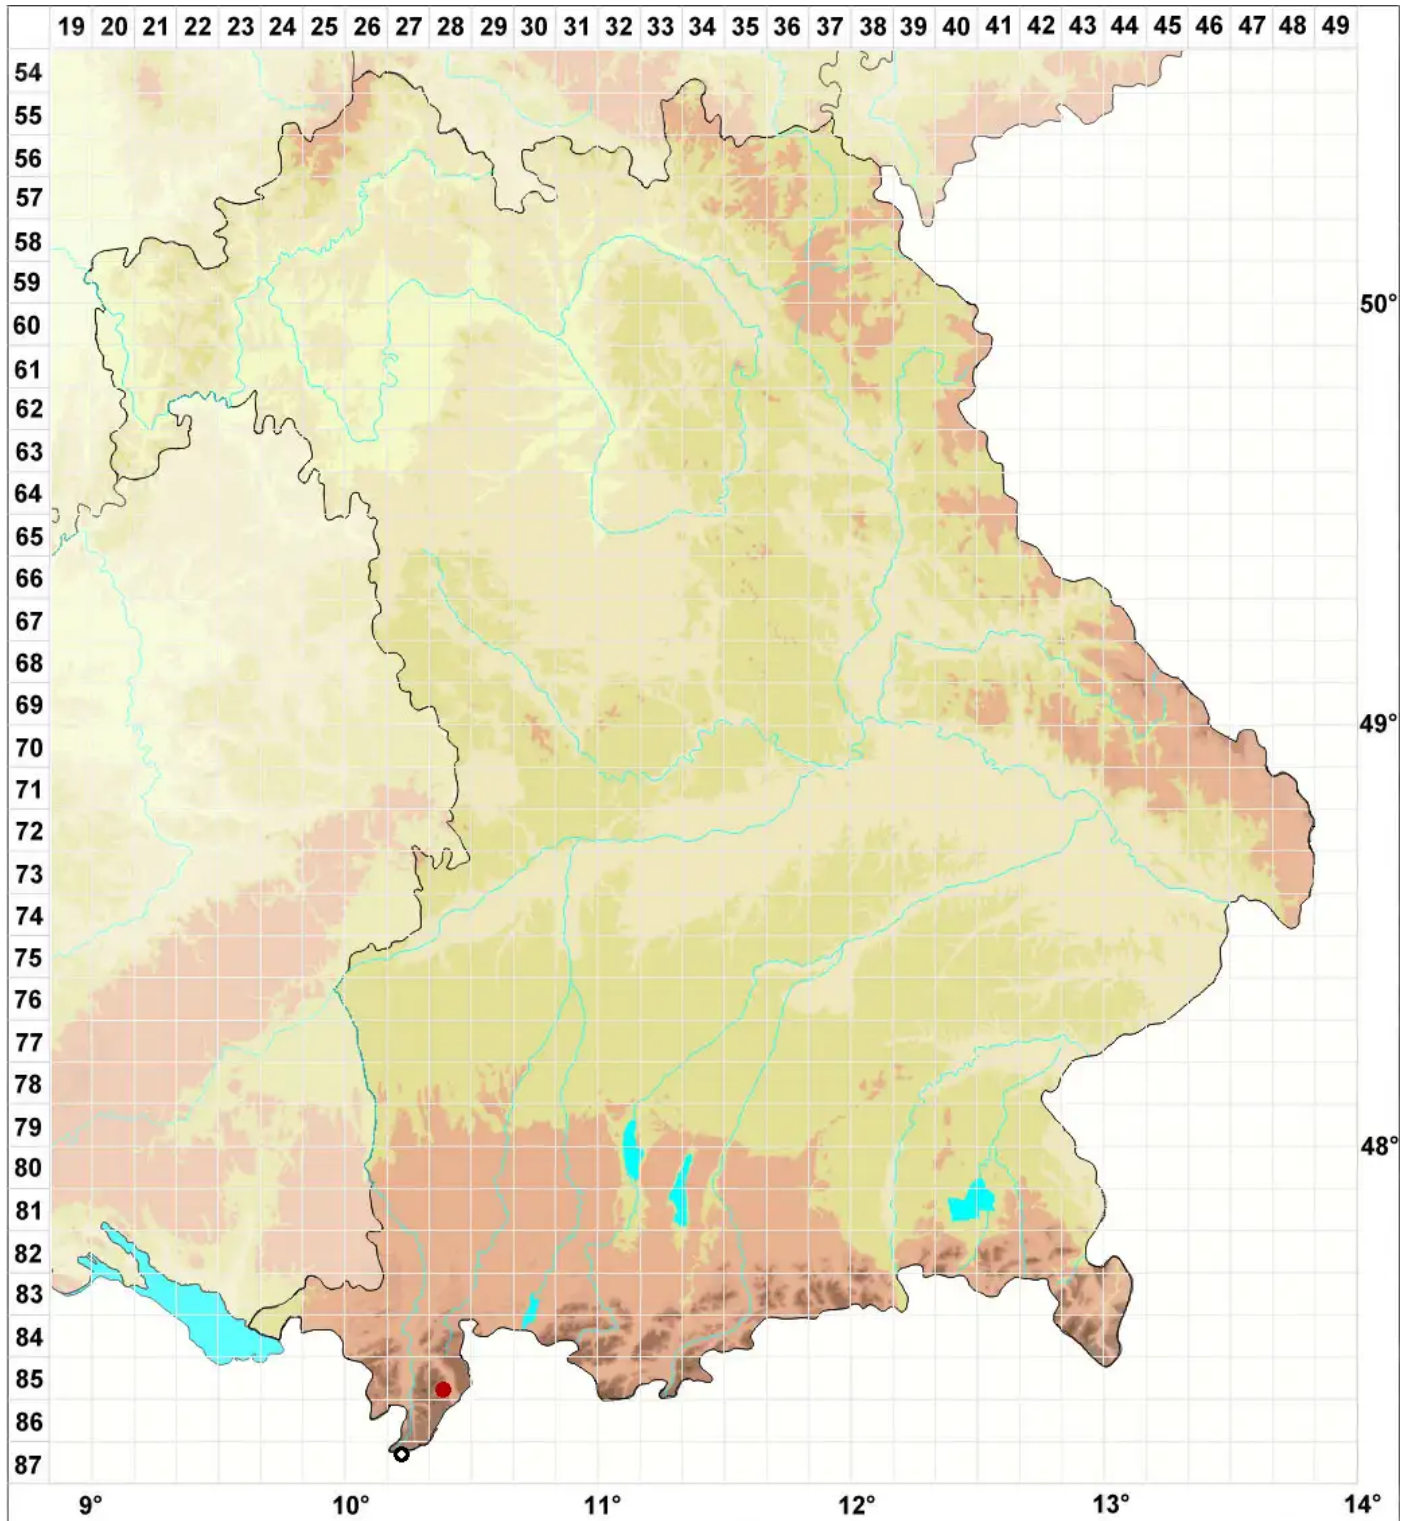

# Tortula rhodonia R.H.Zander

## Zahnloses Drehzahnmoos

Legende:

**Symbole:**

Ausgefülltes Symbol:  
Zeitraum von 1980 bis heute (Aktuelle Angabe)

Leeres Symbol:  
Zeitraum vor 1980 (Altangabe)

Quadrat: Herbarbeleg