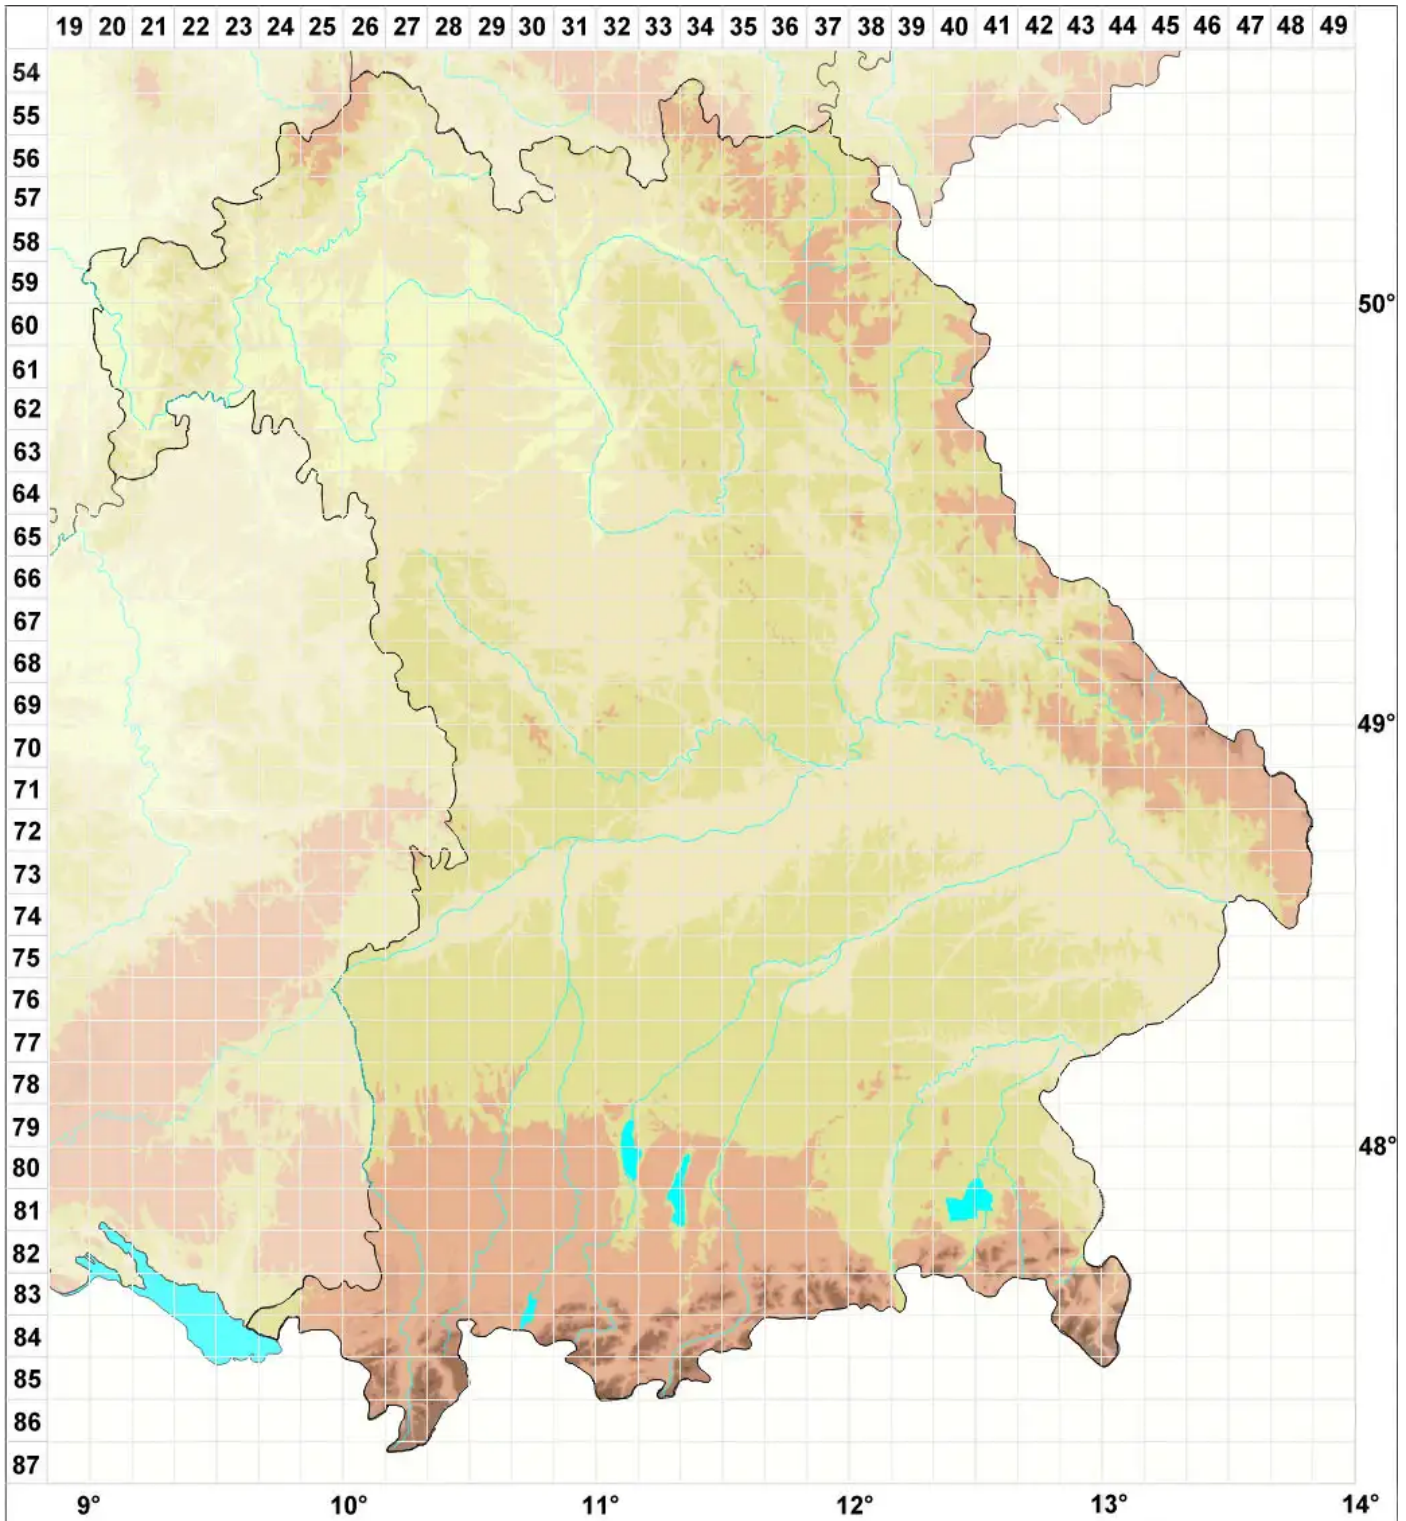

Dialytrichia saxicola (Lamy) M.J.Cano

Fels-Feinhaarmoos

Legende:

Symbole:
Ausgefülltes Symbol:
Zeitraum von 1980 bis heute (Aktuelle Angabe)
Leeres Symbol:
Zeitraum vor 1980 (Altangabe)
Quadrat: Herbarbeleg