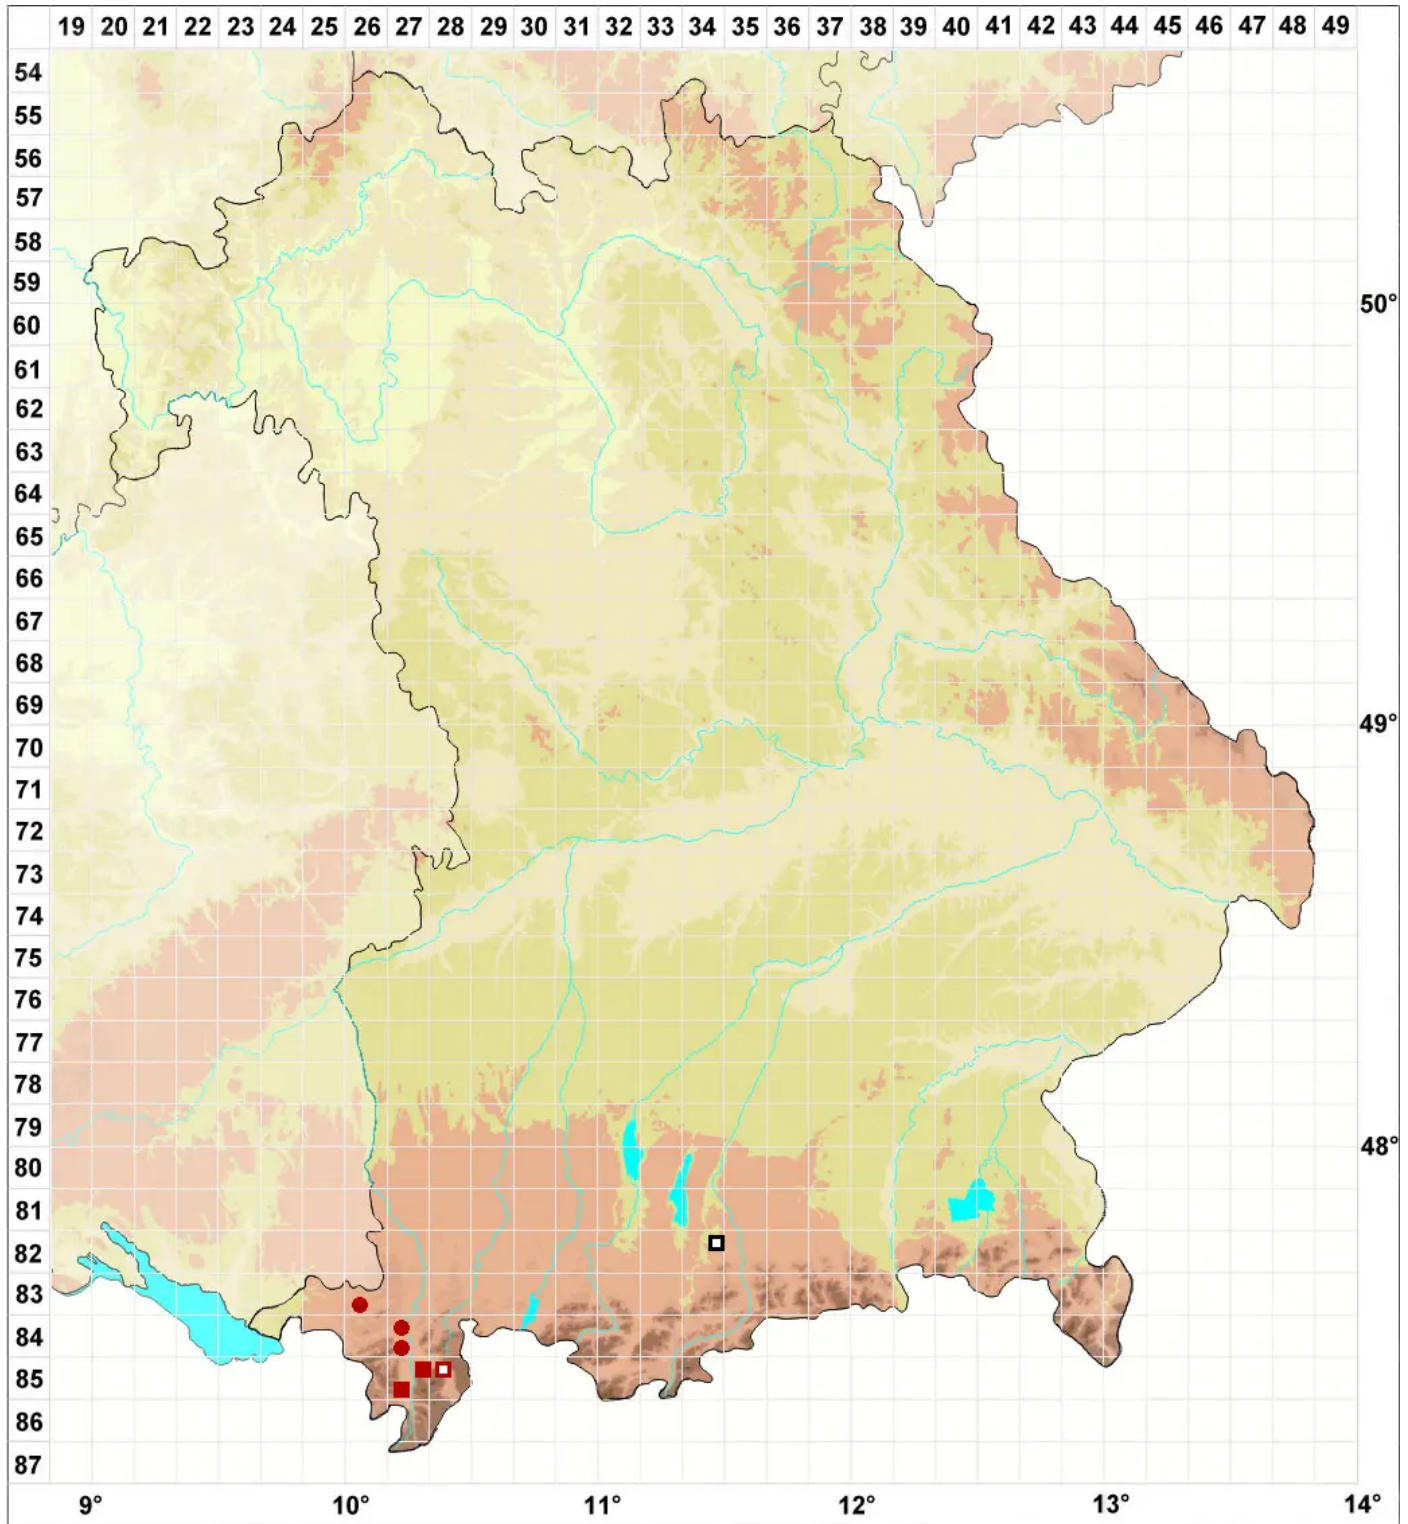

# Dichodontium flavescens (Dicks.) Lindb.

## Gelbliches Paarzahnmoos

Legende:

**Symbole:**

Ausgefülltes Symbol:  
Zeitraum von 1980 bis heute (Aktuelle Angabe)

Leeres Symbol:  
Zeitraum vor 1980 (Altangabe)

Quadrat: Herbarbeleg