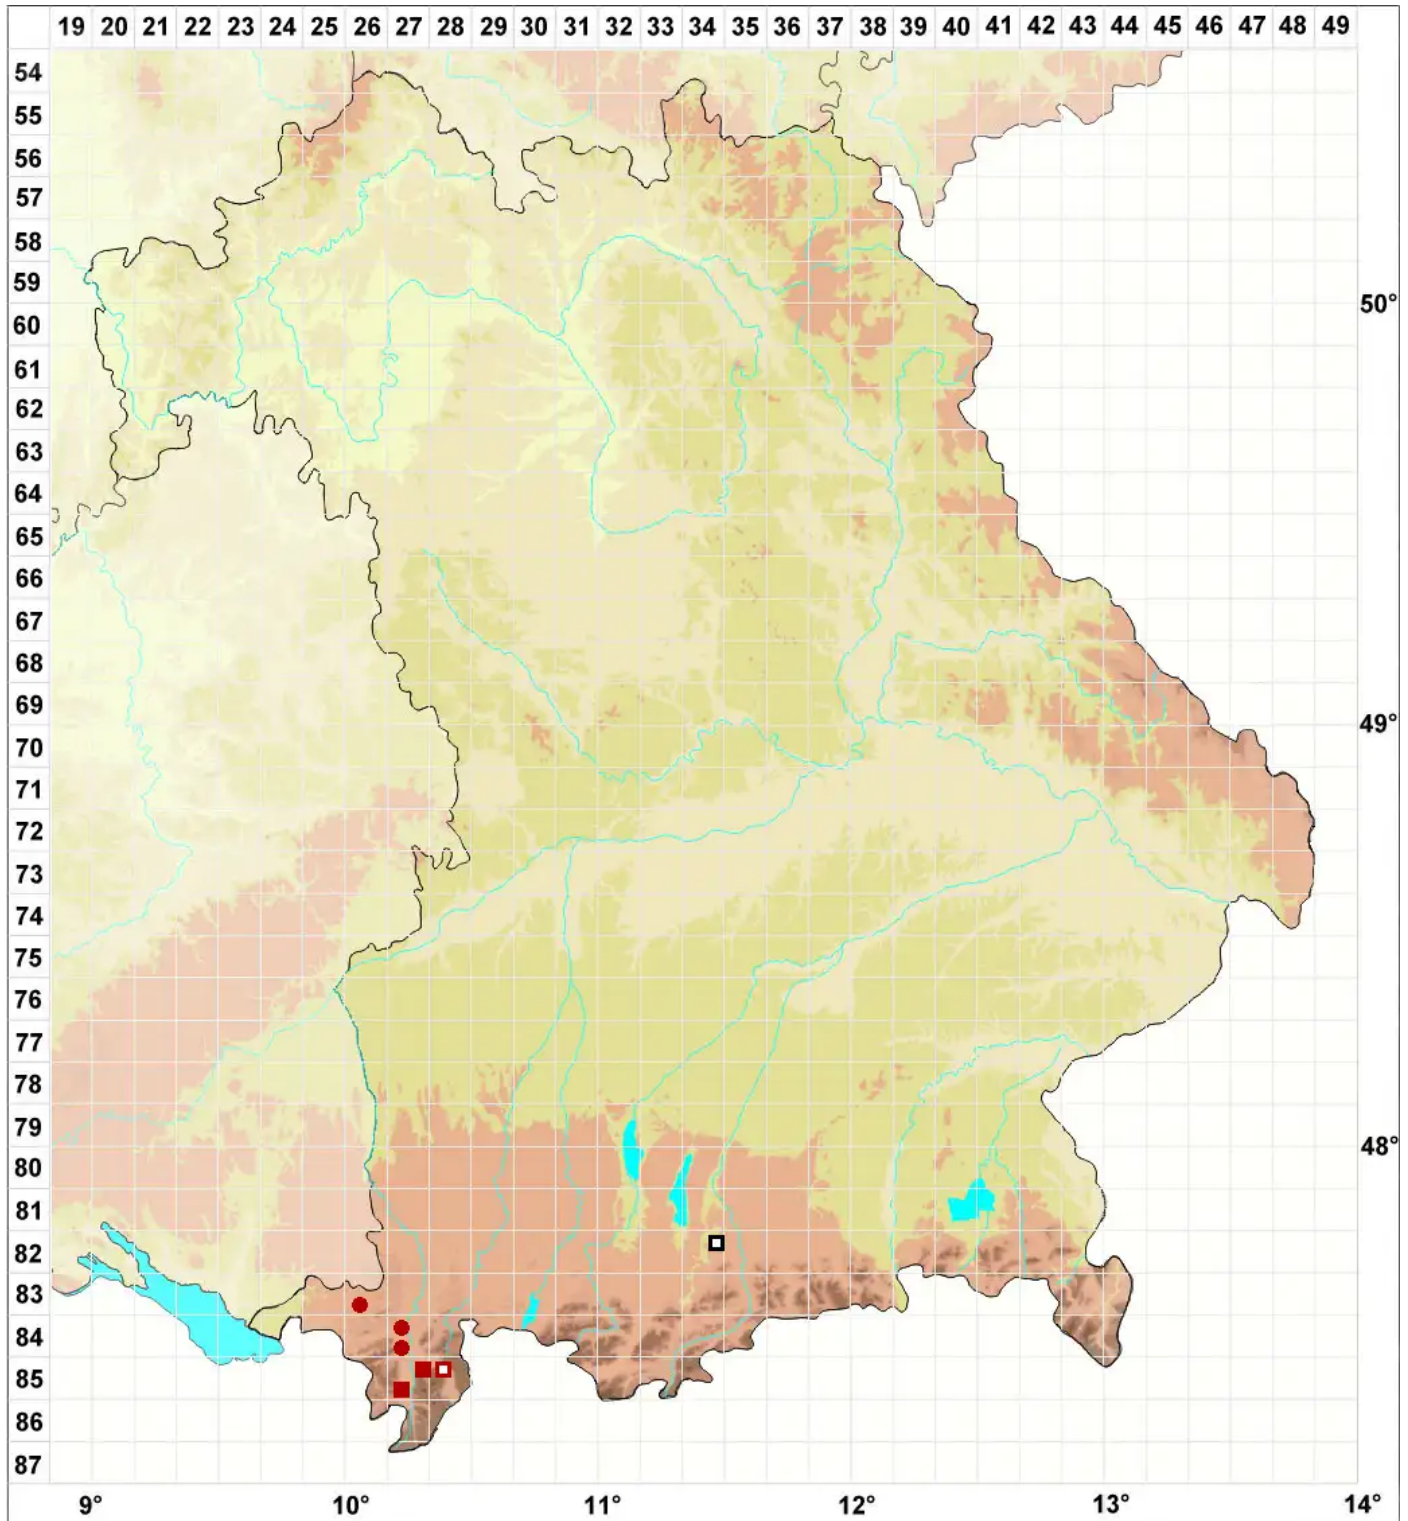

# Dichodontium flavescens (Dicks.) Lindb.

## Gelbliches Paarzahnmoos

Legende:

**Symbole:**

Ausgefülltes Symbol:  
Zeitraum von 1980 bis heute (Aktuelle Angabe)

Leeres Symbol:  
Zeitraum vor 1980 (Altangabe)

Quadrat: Herbarbeleg