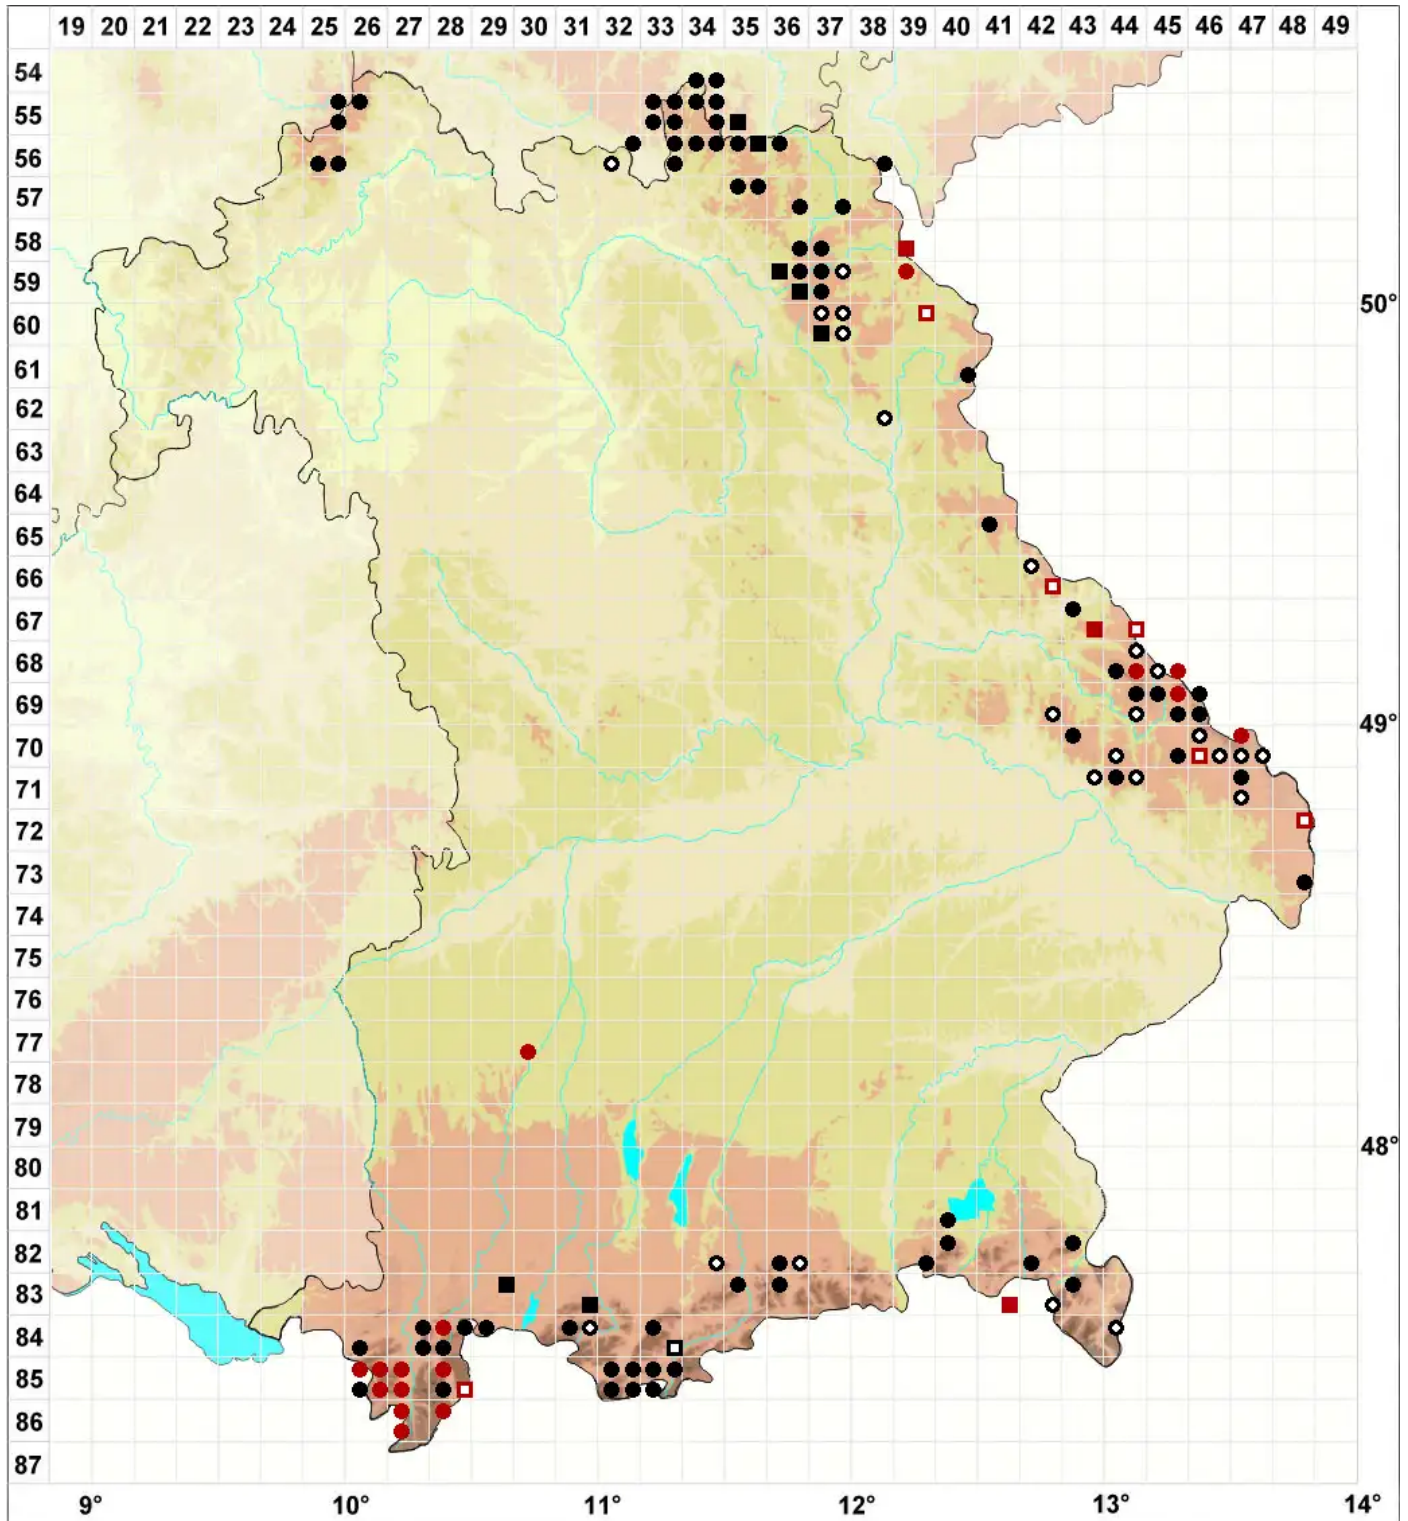

Dichodontium palustre (Dicks.) M.Stech

Sumpf-Paarzahnmoos, Sparriges Kleingabelzahnmoos

Legende:

- Symbole:**
Ausgefülltes Symbol:
Zeitraum von 1980 bis heute (Aktuelle Angabe)
Leeres Symbol:
Zeitraum vor 1980 (Altangabe)
Quadrat: Herbarbeleg