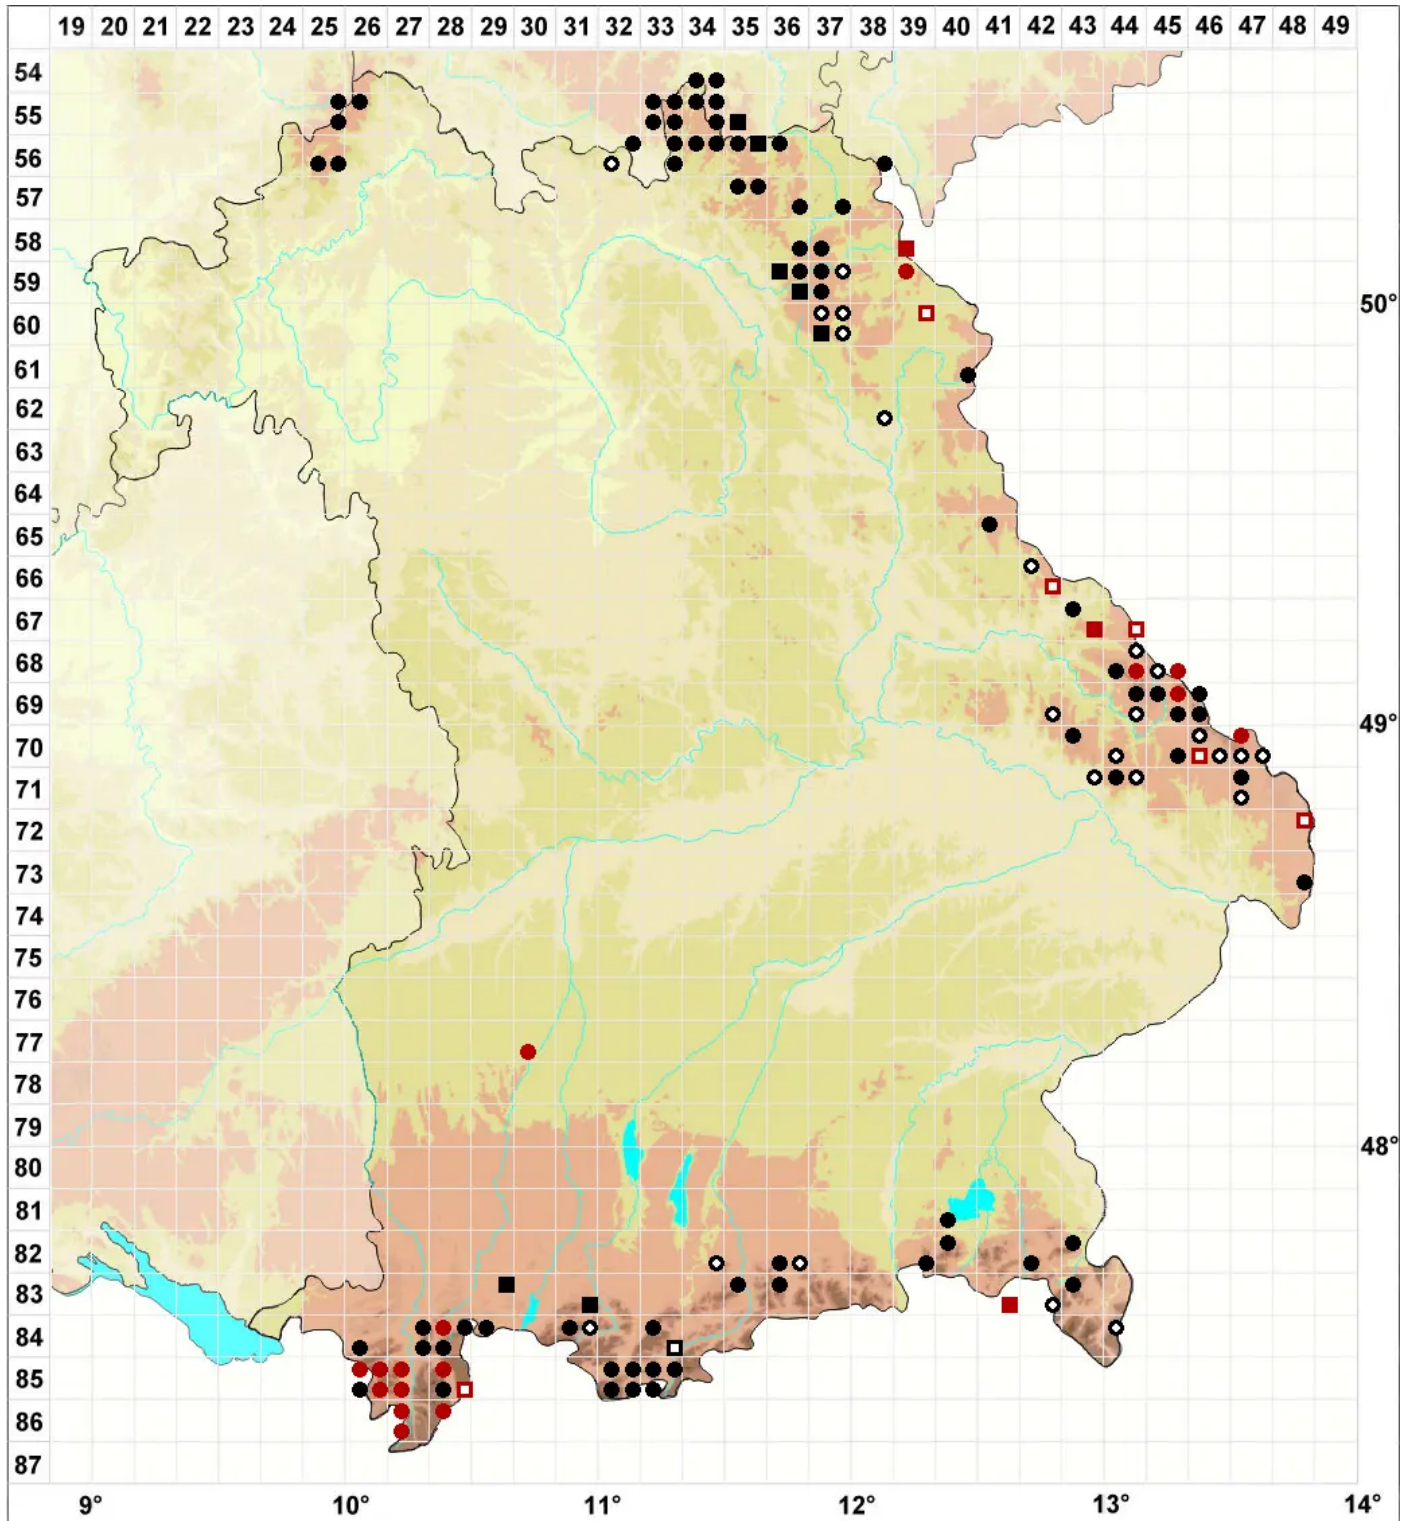

# Dichodontium palustre (Dicks.) M.Stech

Sumpf-Paarzahnmoos, Sparriges Kleingabelzahnmoos

Legende:

- Symbole:**
- Ausgefülltes Symbol:  
Zeitraum von 1980 bis heute (Aktuelle Angabe)
  - Leeres Symbol:  
Zeitraum vor 1980 (Altangabe)
  - Quadrat: Herbarbeleg