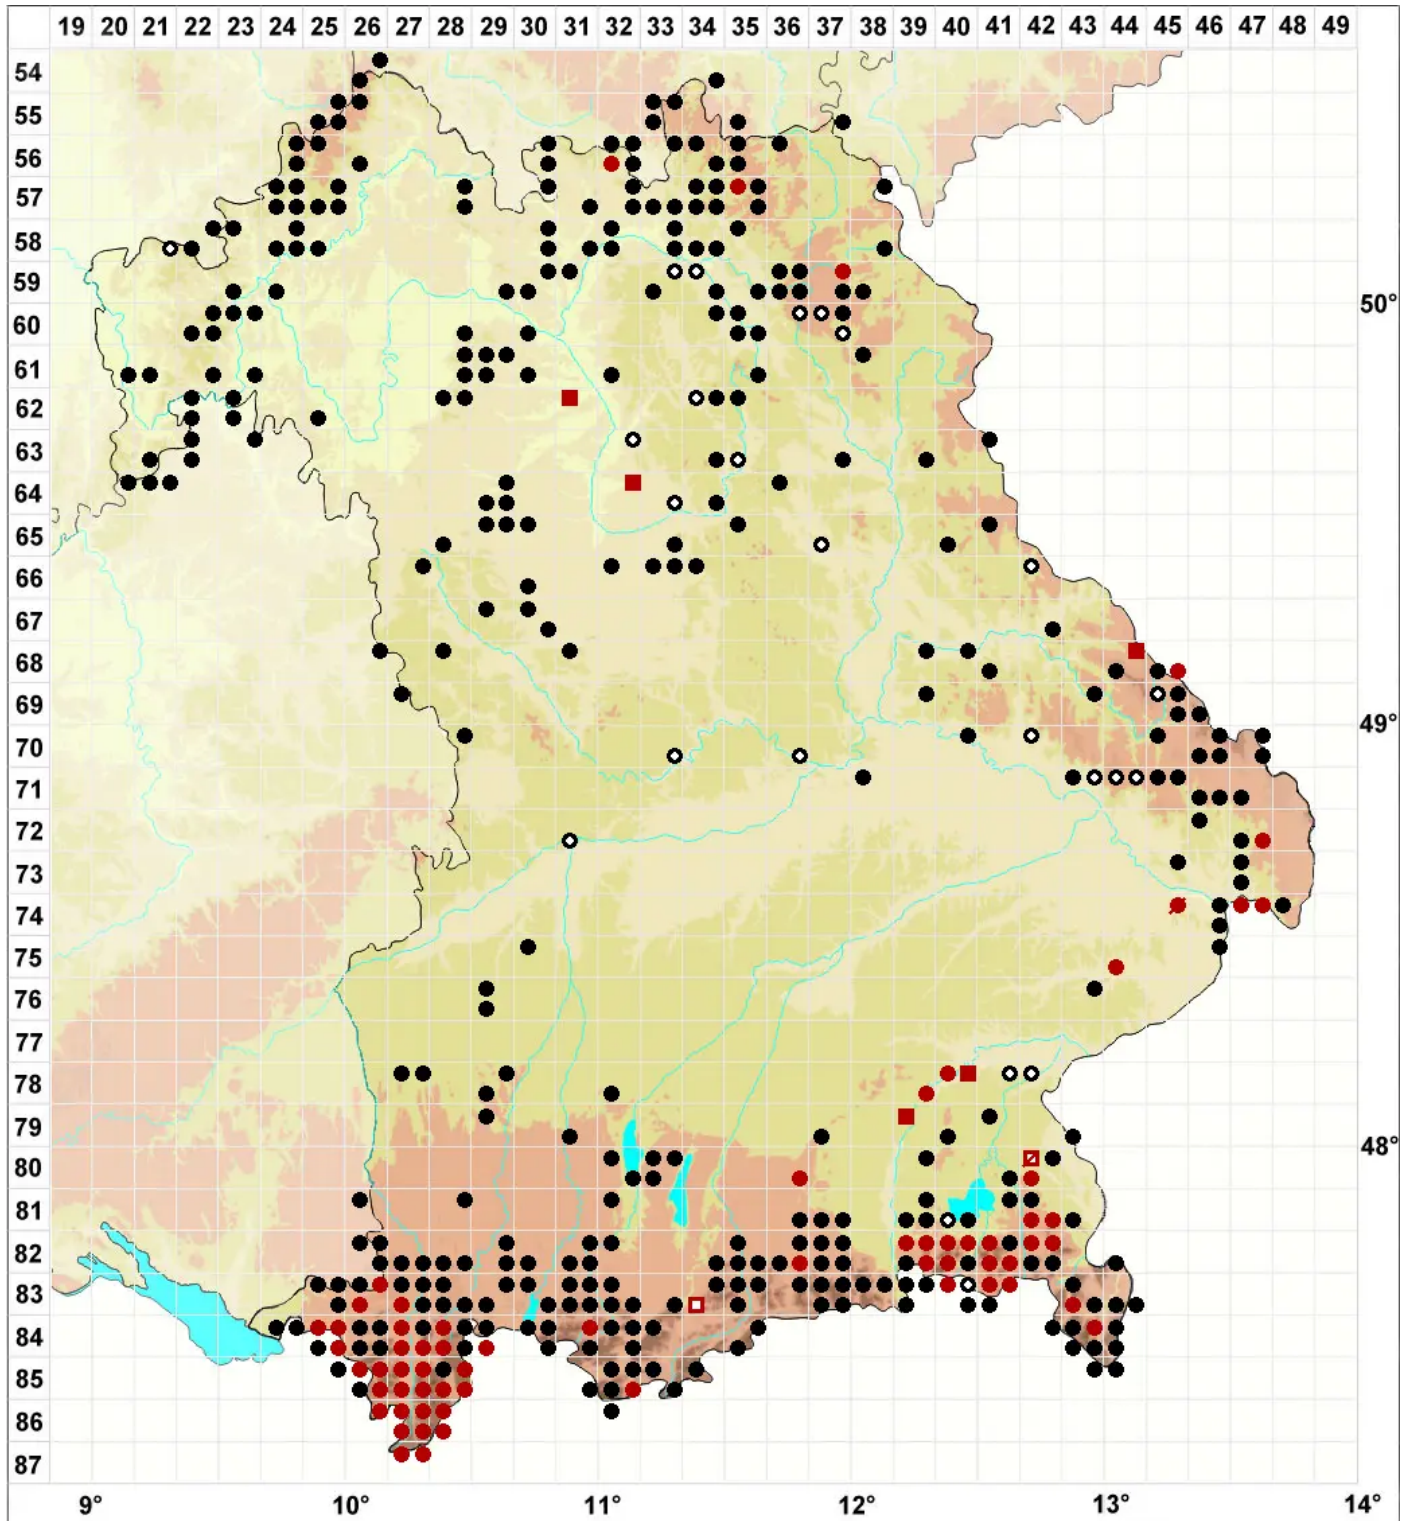

# Dichodontium pellucidum (Hedw.) Schimp.

Durchsichtiges Paarzahnmoos

Legende:

**Symbole:**

Ausgefülltes Symbol:  
Zeitraum von 1980 bis heute (Aktuelle Angabe)

Leeres Symbol:  
Zeitraum vor 1980 (Altangabe)

Quadrat: Herbarbeleg