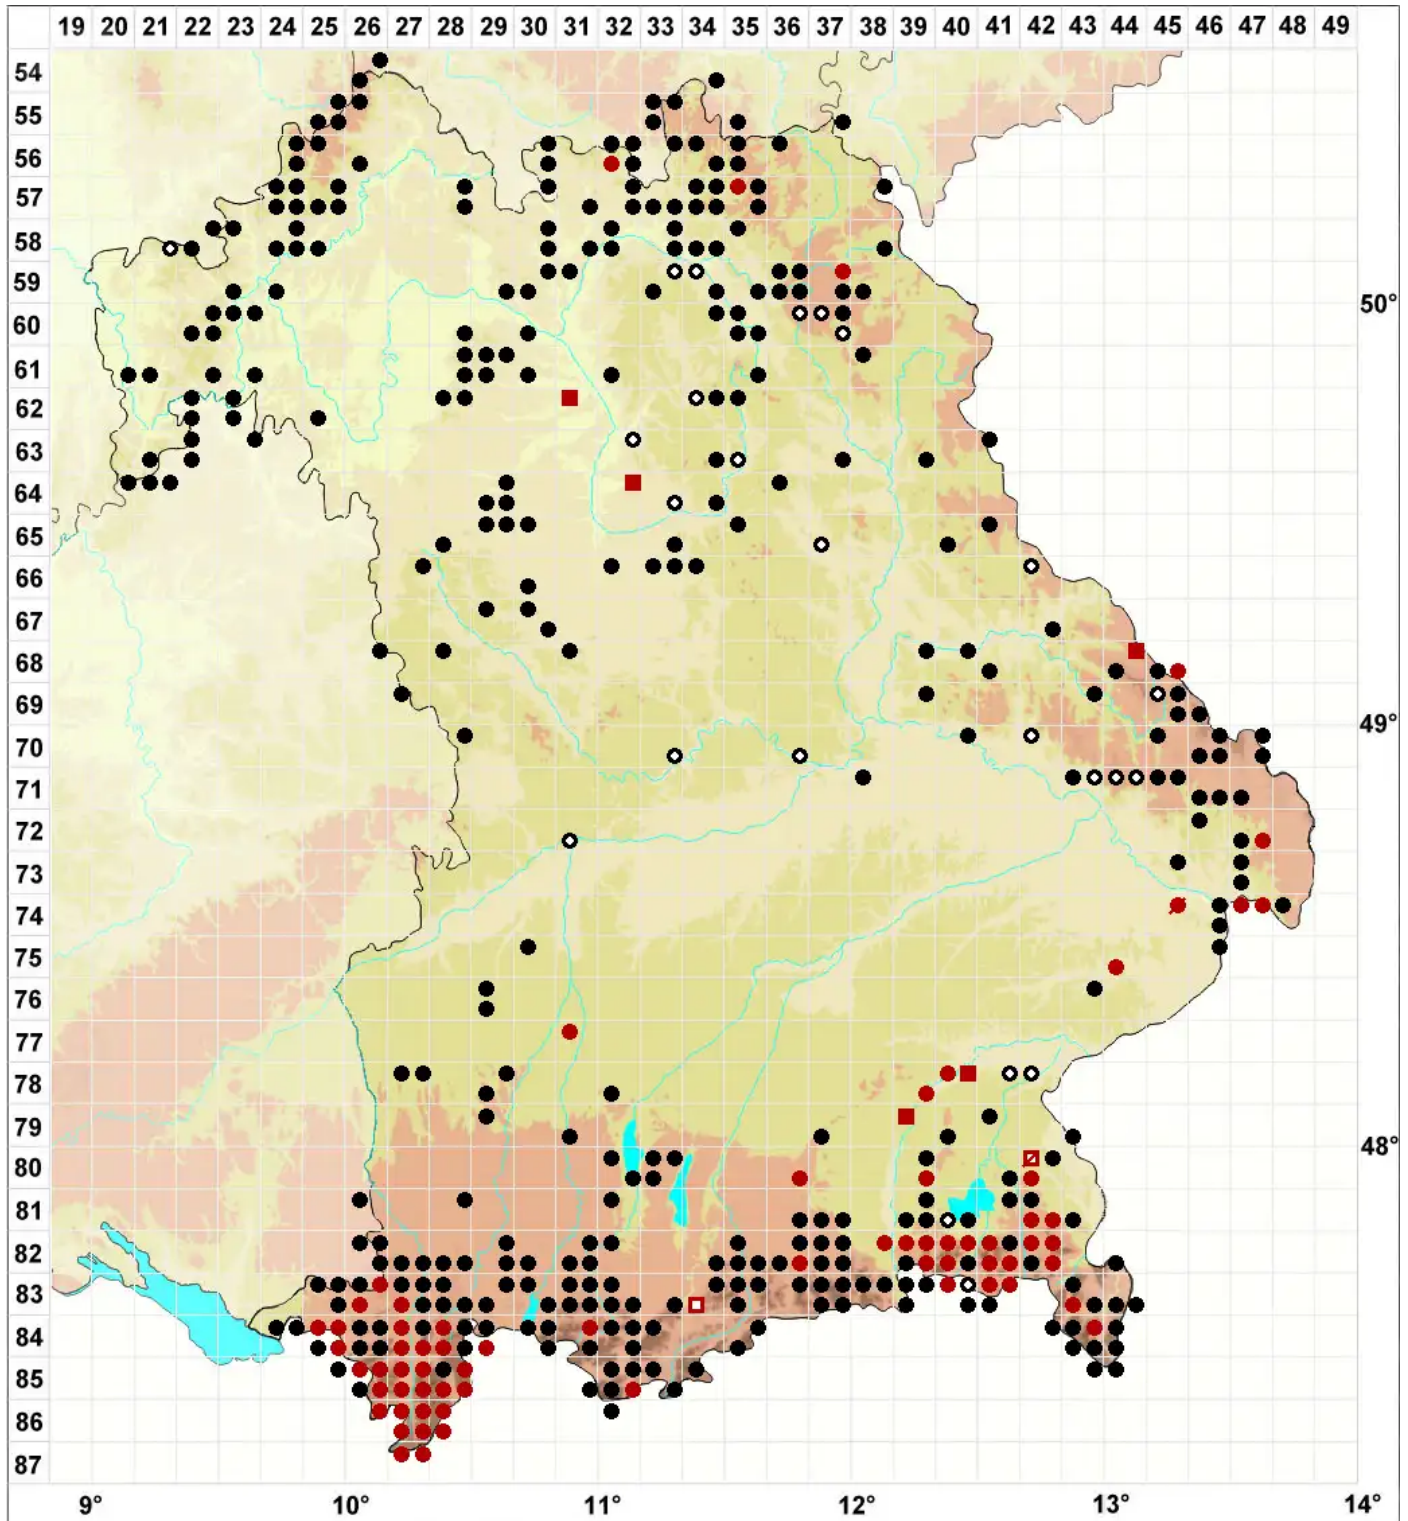

# Dichodontium pellucidum (Hedw.) Schimp.

Durchsichtiges Paarzahnmoos

Legende:

- Symbole:**
- Ausgefülltes Symbol:  
Zeitraum von 1980 bis heute (Aktuelle Angabe)
  - Leeres Symbol:  
Zeitraum vor 1980 (Altangabe)
  - Quadrat: Herbarbeleg