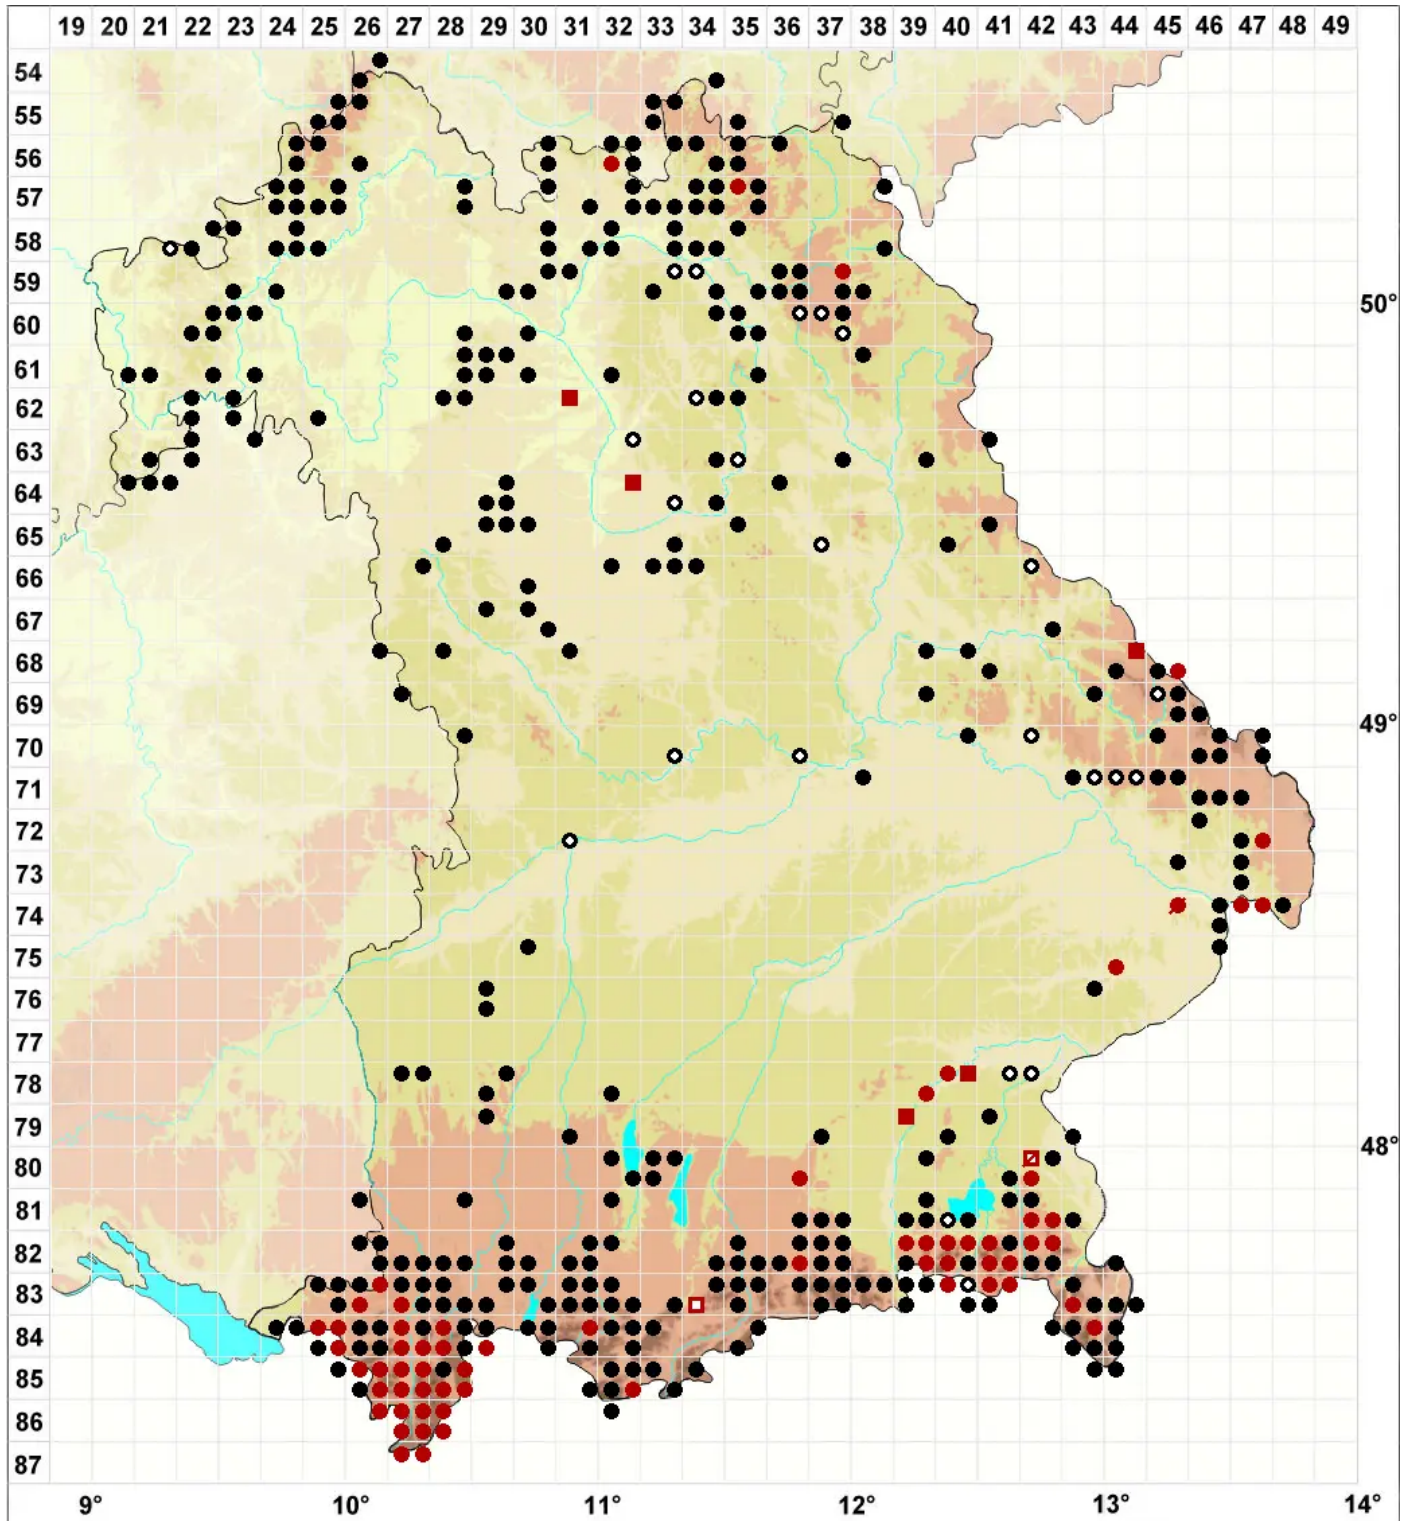

Dichodontium pellucidum (Hedw.) Schimp.

Durchsichtiges Paarzahnmoos

Legende:

- Symbole:**
- Ausgefülltes Symbol:
Zeitraum von 1980 bis heute (Aktuelle Angabe)
 - Leeres Symbol:
Zeitraum vor 1980 (Altangabe)
 - Quadrat: Herbarbeleg