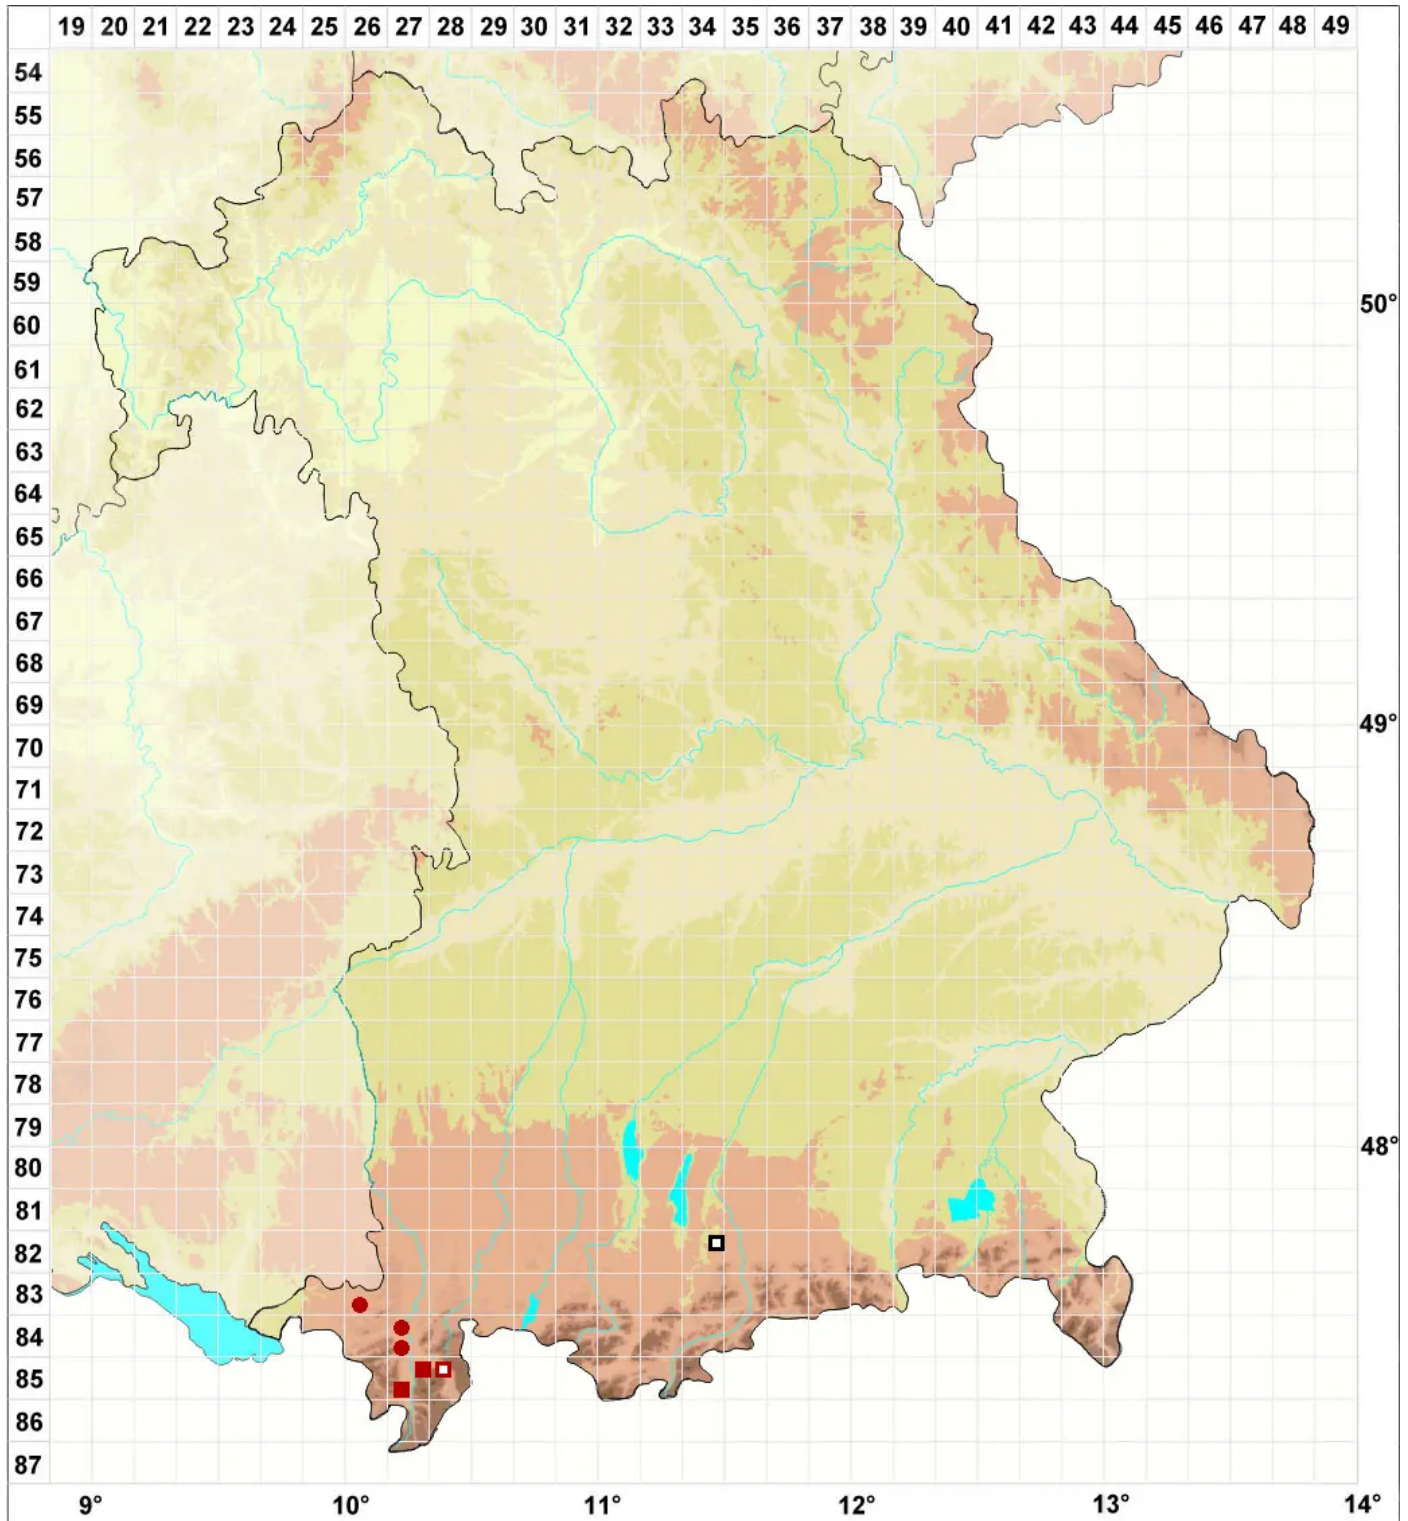

Dichodontium flavescens (Dicks.) Lindb.

Gelbliches Paarzahnmoos

Legende:

Symbole:

Ausgefülltes Symbol:
Zeitraum von 1980 bis heute (Aktuelle Angabe)

Leeres Symbol:
Zeitraum vor 1980 (Altangabe)

Quadrat: Herbarbeleg