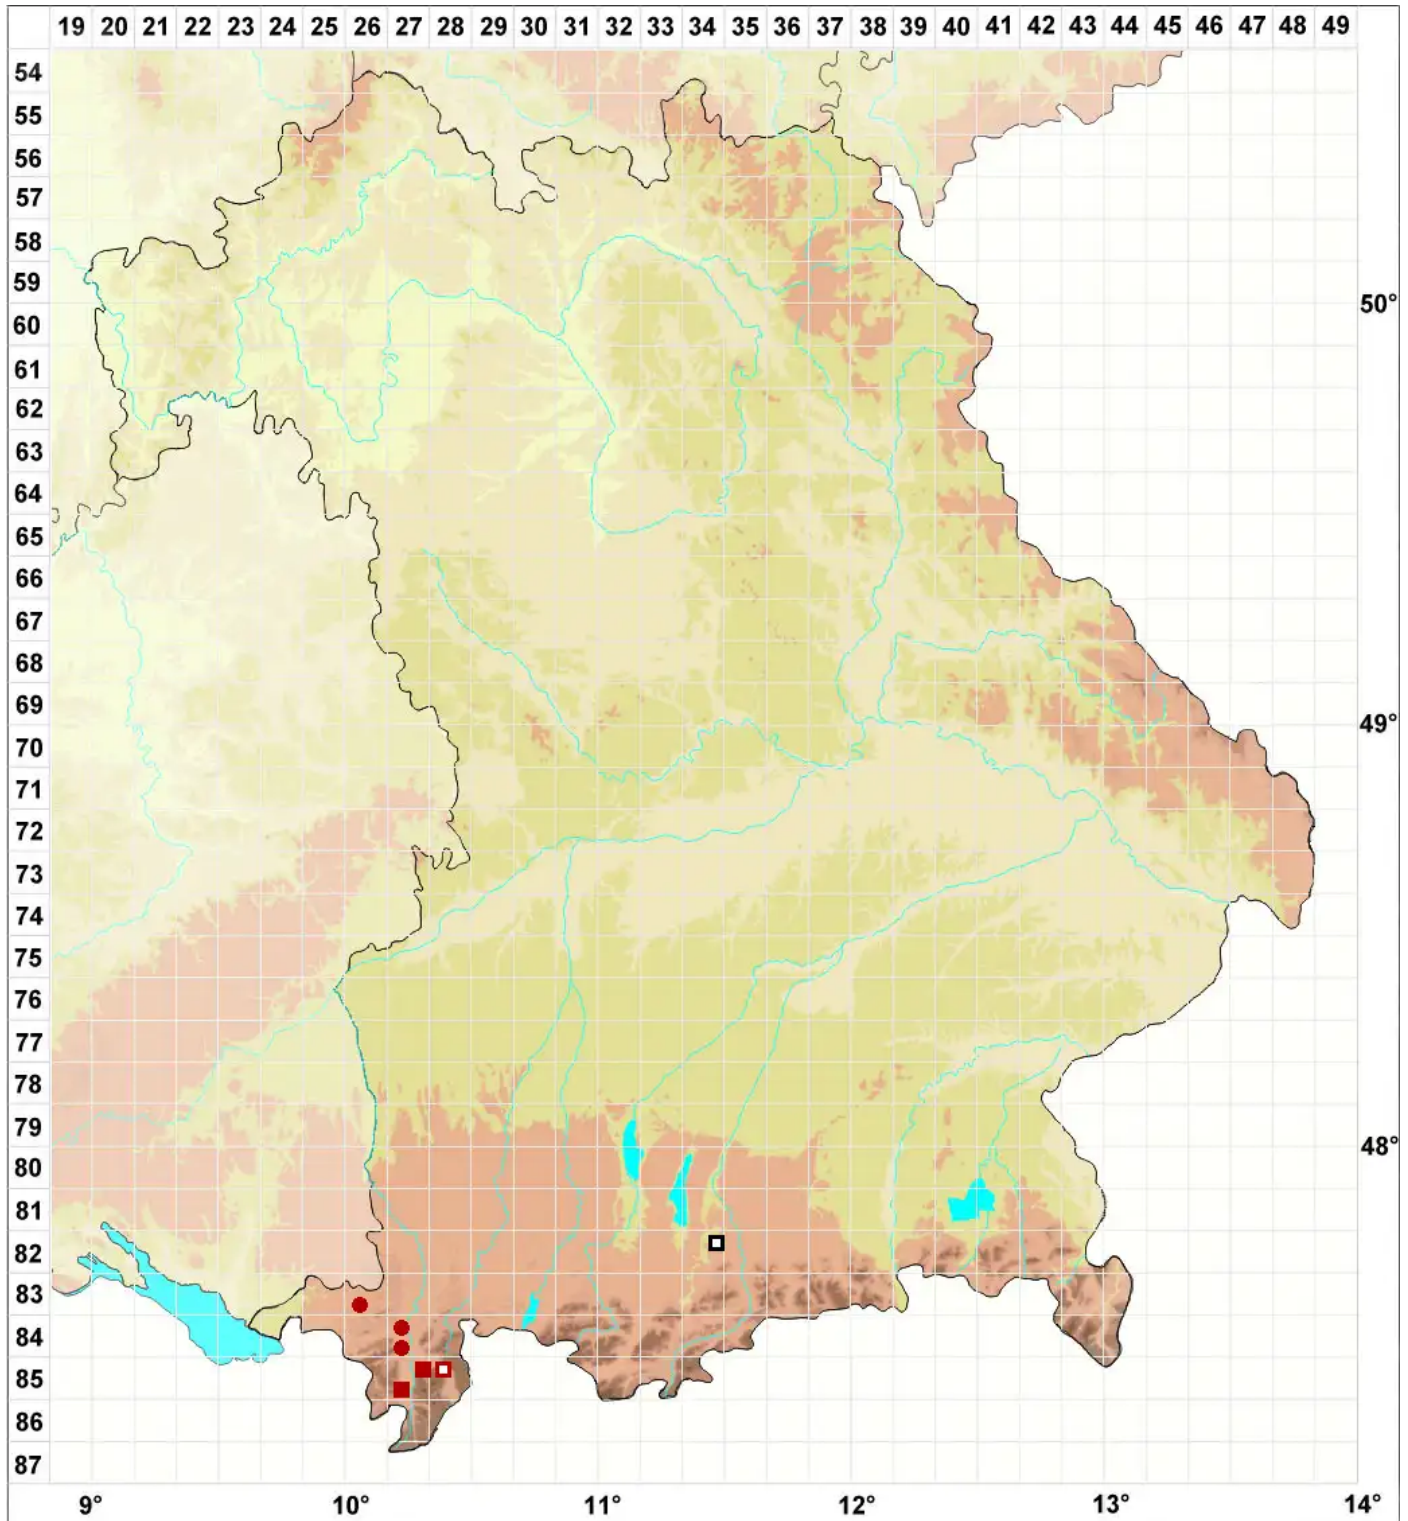

Dichodontium flavescens (Dicks.) Lindb.

Gelbliches Paarzahnmoos

Legende:

Symbole:

Ausgefülltes Symbol:
Zeitraum von 1980 bis heute (Aktuelle Angabe)

Leeres Symbol:
Zeitraum vor 1980 (Altangabe)

Quadrat: Herbarbeleg