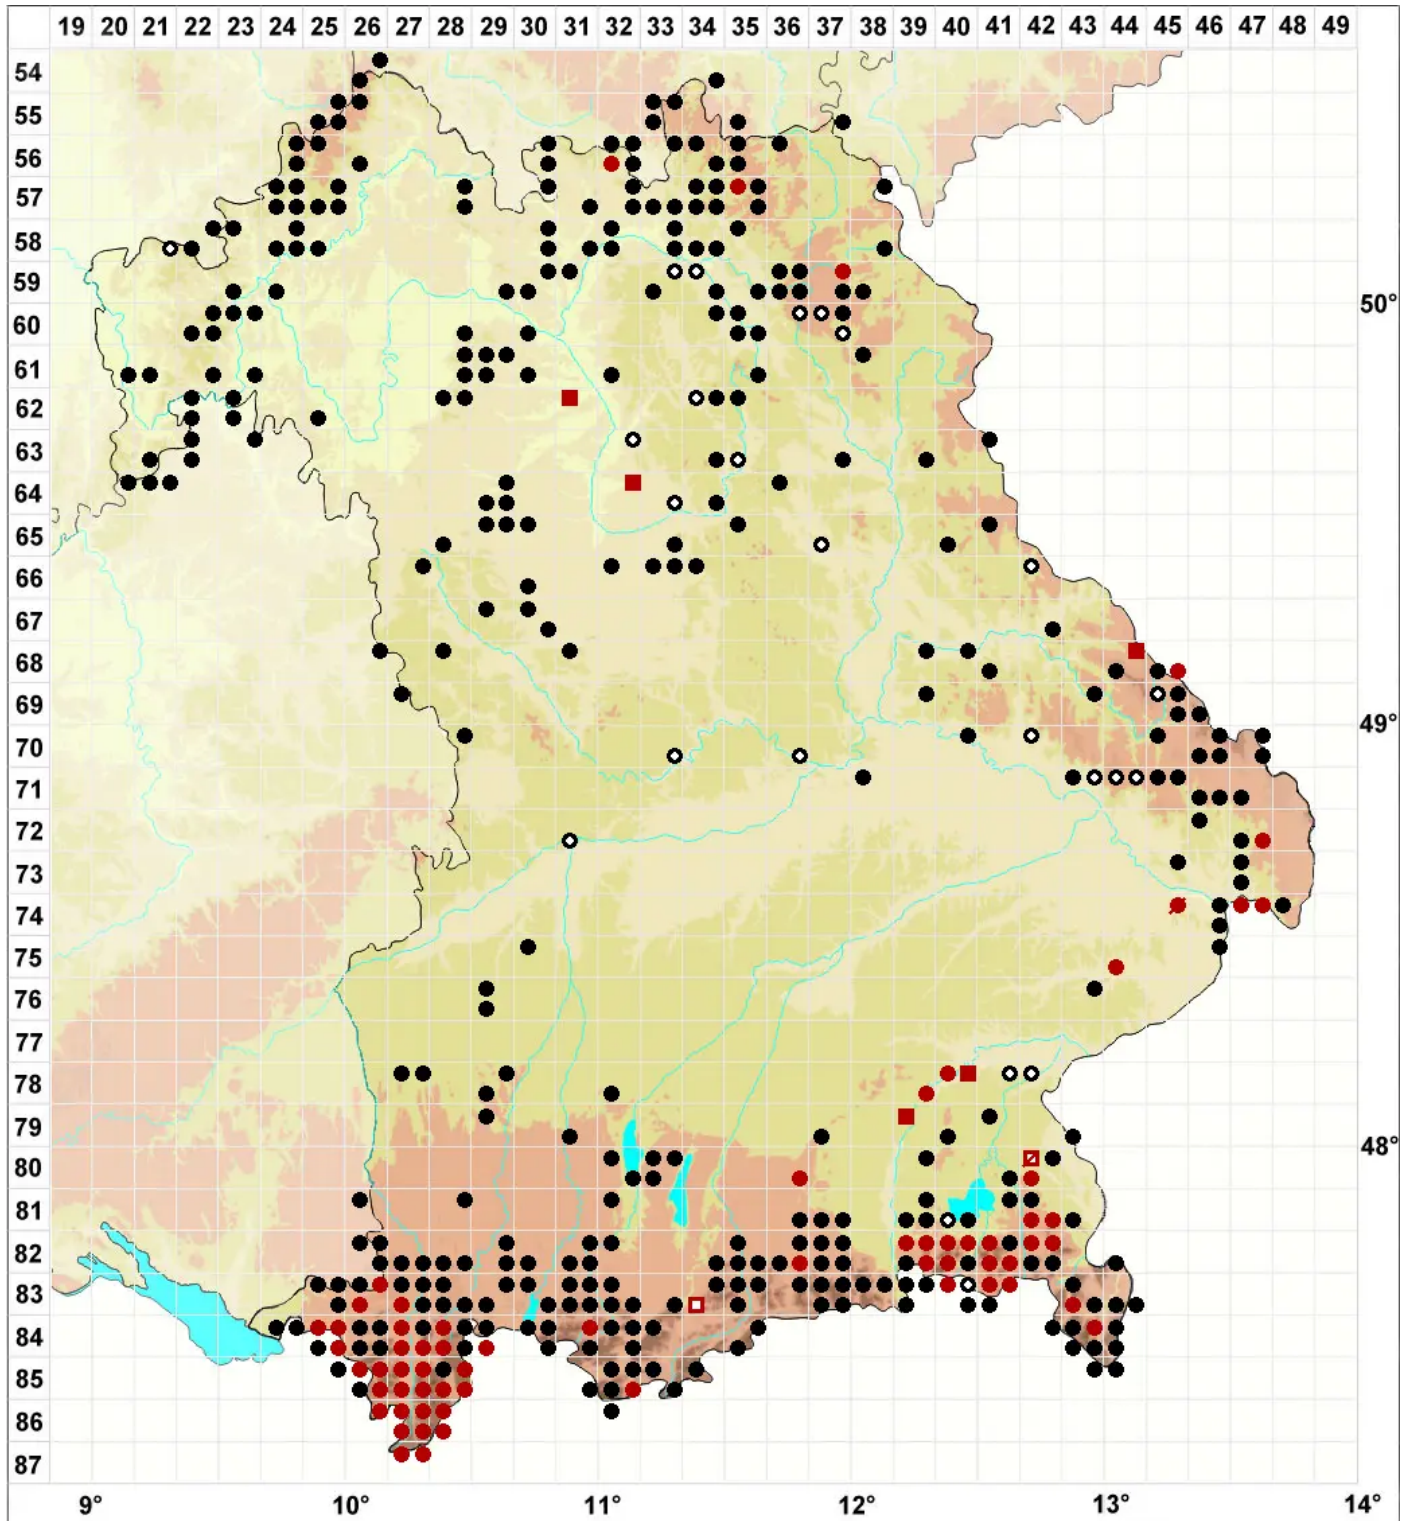

Dichodontium pellucidum (Hedw.) Schimp.

Durchsichtiges Paarzahnmoos

Legende:

Symbole:

Ausgefülltes Symbol:
Zeitraum von 1980 bis heute (Aktuelle Angabe)

Leeres Symbol:
Zeitraum vor 1980 (Altangabe)

Quadrat: Herbarbeleg