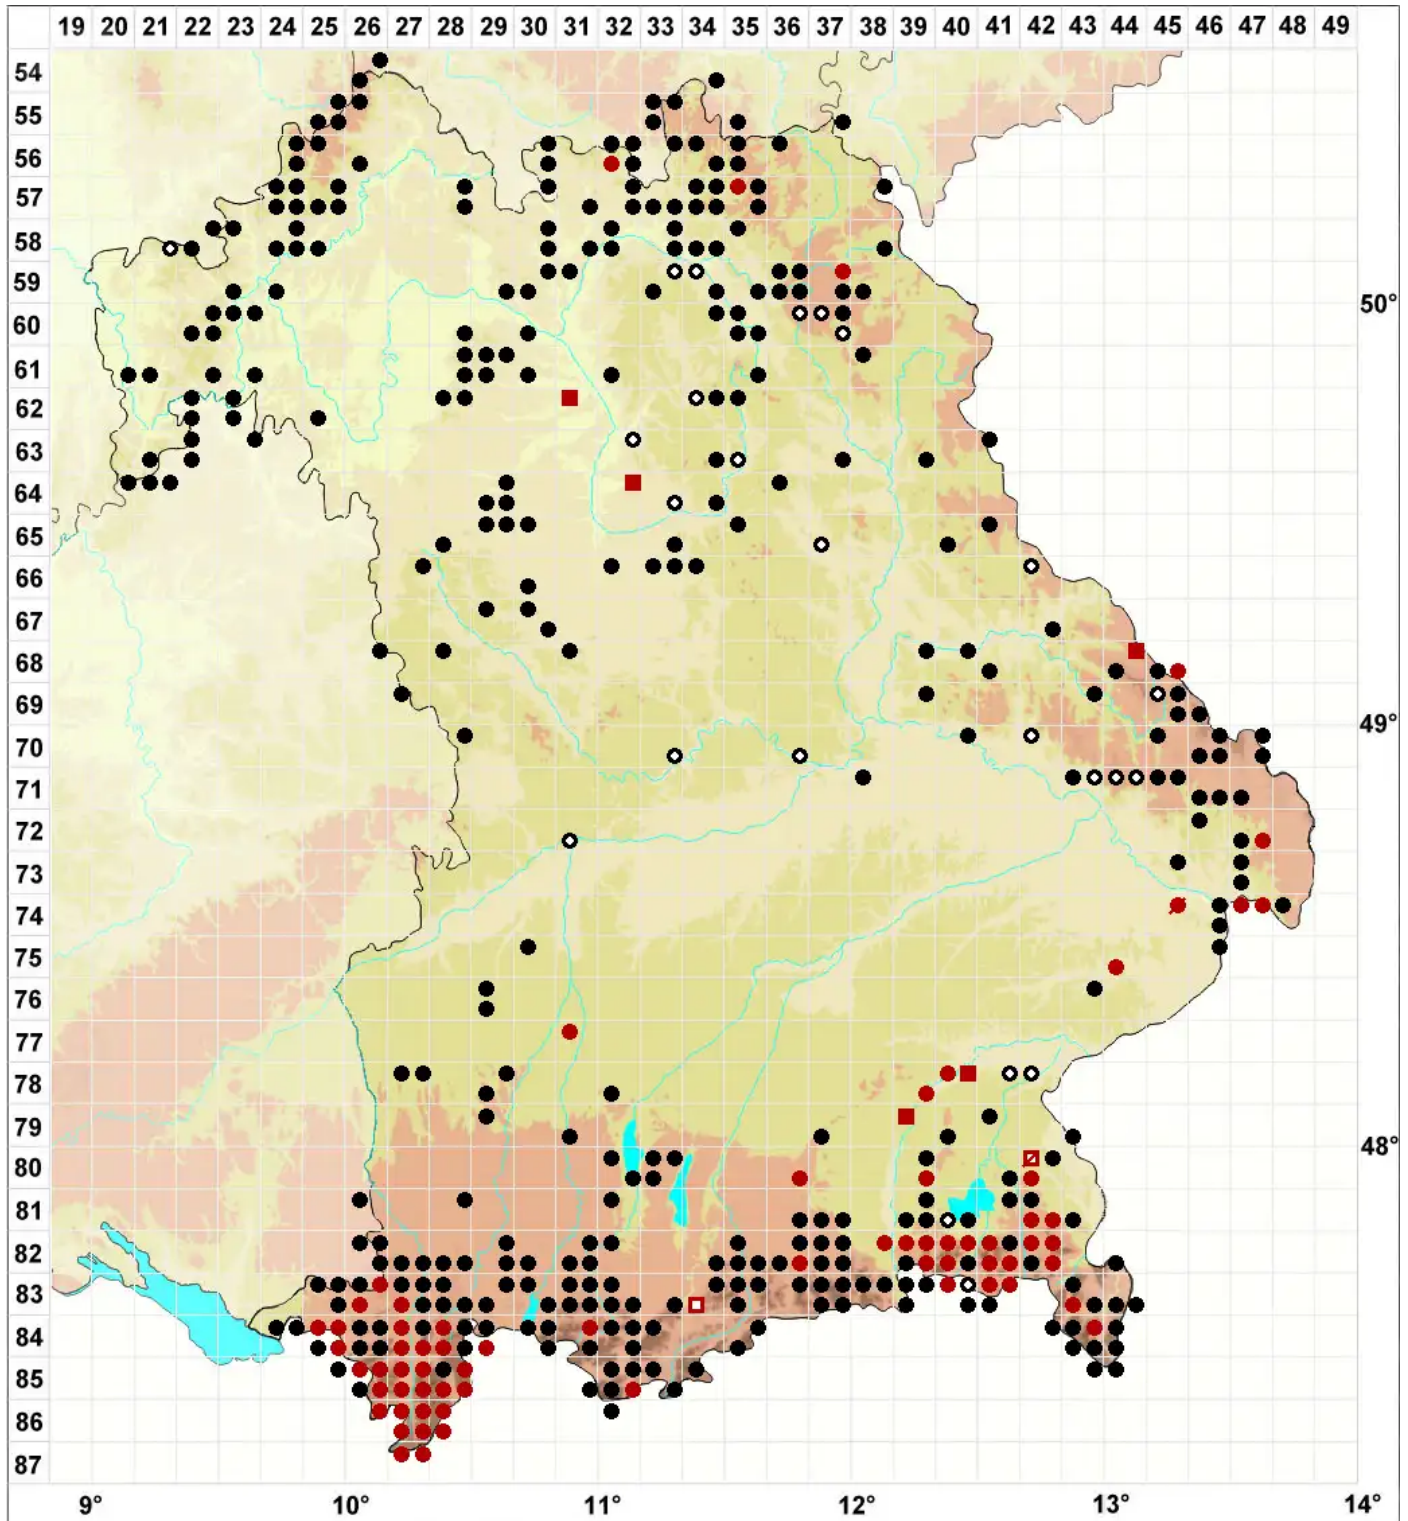

Dichodontium pellucidum (Hedw.) Schimp.

Durchsichtiges Paarzahnmoos

Legende:

- Symbole:**
- Ausgefülltes Symbol:
Zeitraum von 1980 bis heute (Aktuelle Angabe)
 - Leeres Symbol:
Zeitraum vor 1980 (Altangabe)
 - Quadrat: Herbarbeleg