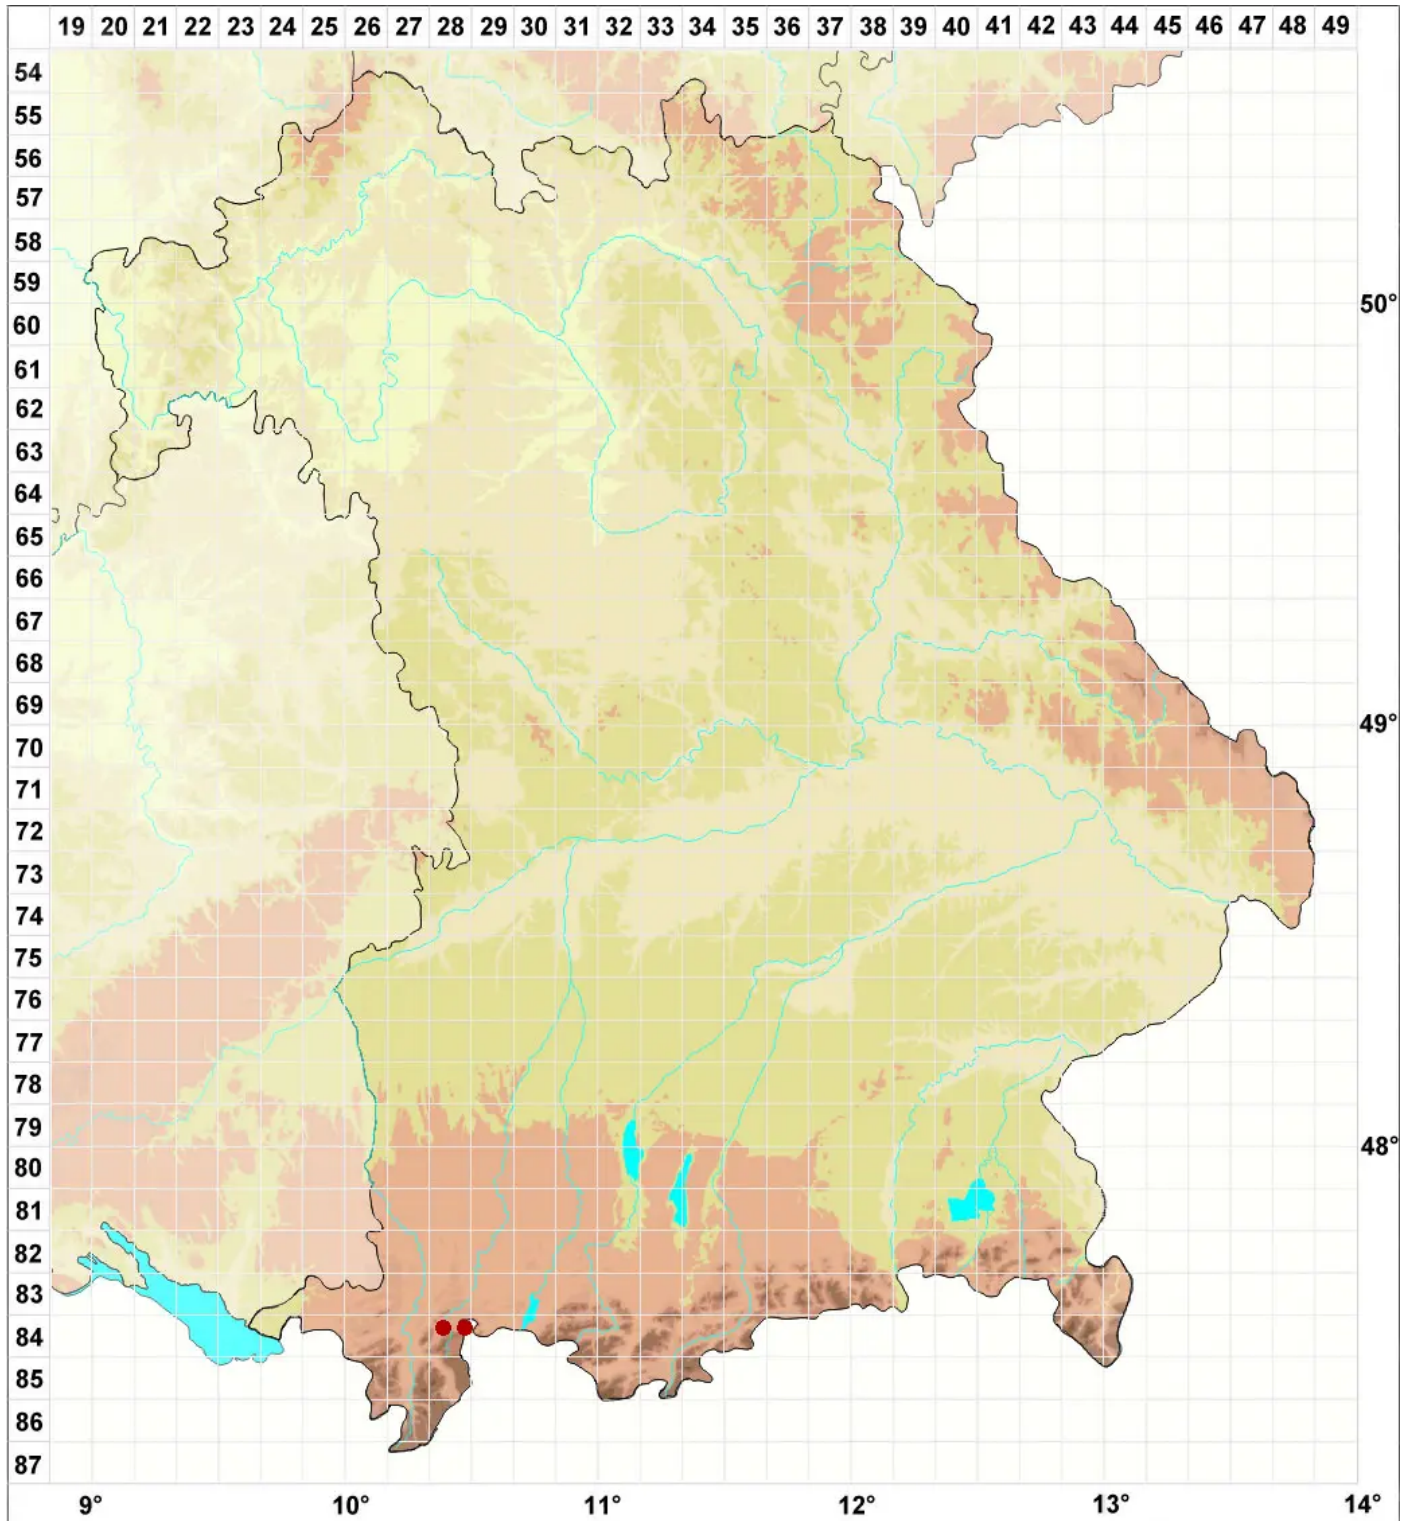

# Oreoweisia torquescens (Hornsch. ex Brid.) Wijk & Margad.

Gesägtes Bergperlmoos

Legende:

- Symbole:**
- Ausgefülltes Symbol:  
Zeitraum von 1980 bis heute (Aktuelle Angabe)
  - Leeres Symbol:  
Zeitraum vor 1980 (Altangabe)
  - Quadrat: Herbarbeleg