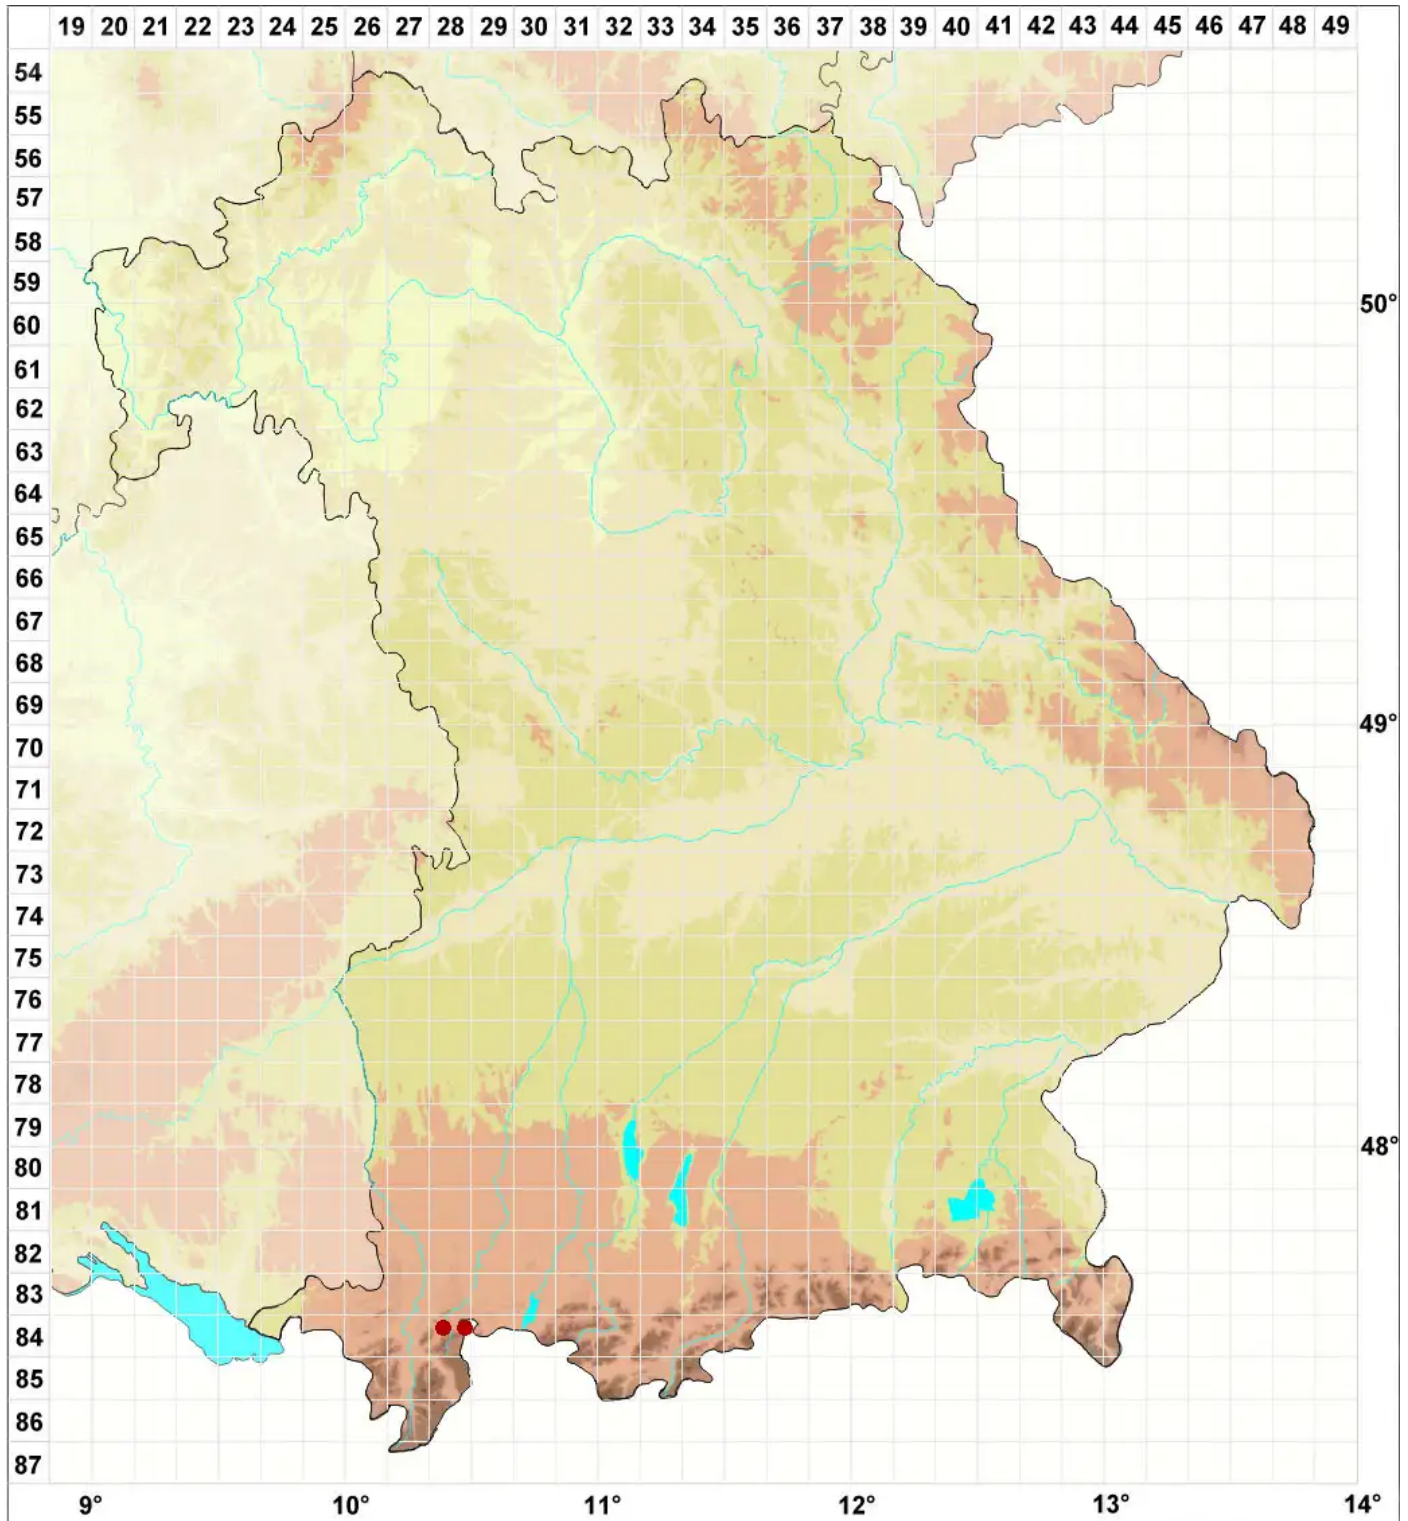

# Oreoweisia torquescens (Hornsch. ex Brid.) Wijk & Margad.

Gesägtes Bergperlmoos

Legende:

- Symbole:**
- Ausgefülltes Symbol:  
Zeitraum von 1980 bis heute (Aktuelle Angabe)
  - Leeres Symbol:  
Zeitraum vor 1980 (Altangabe)
  - Quadrat: Herbarbeleg