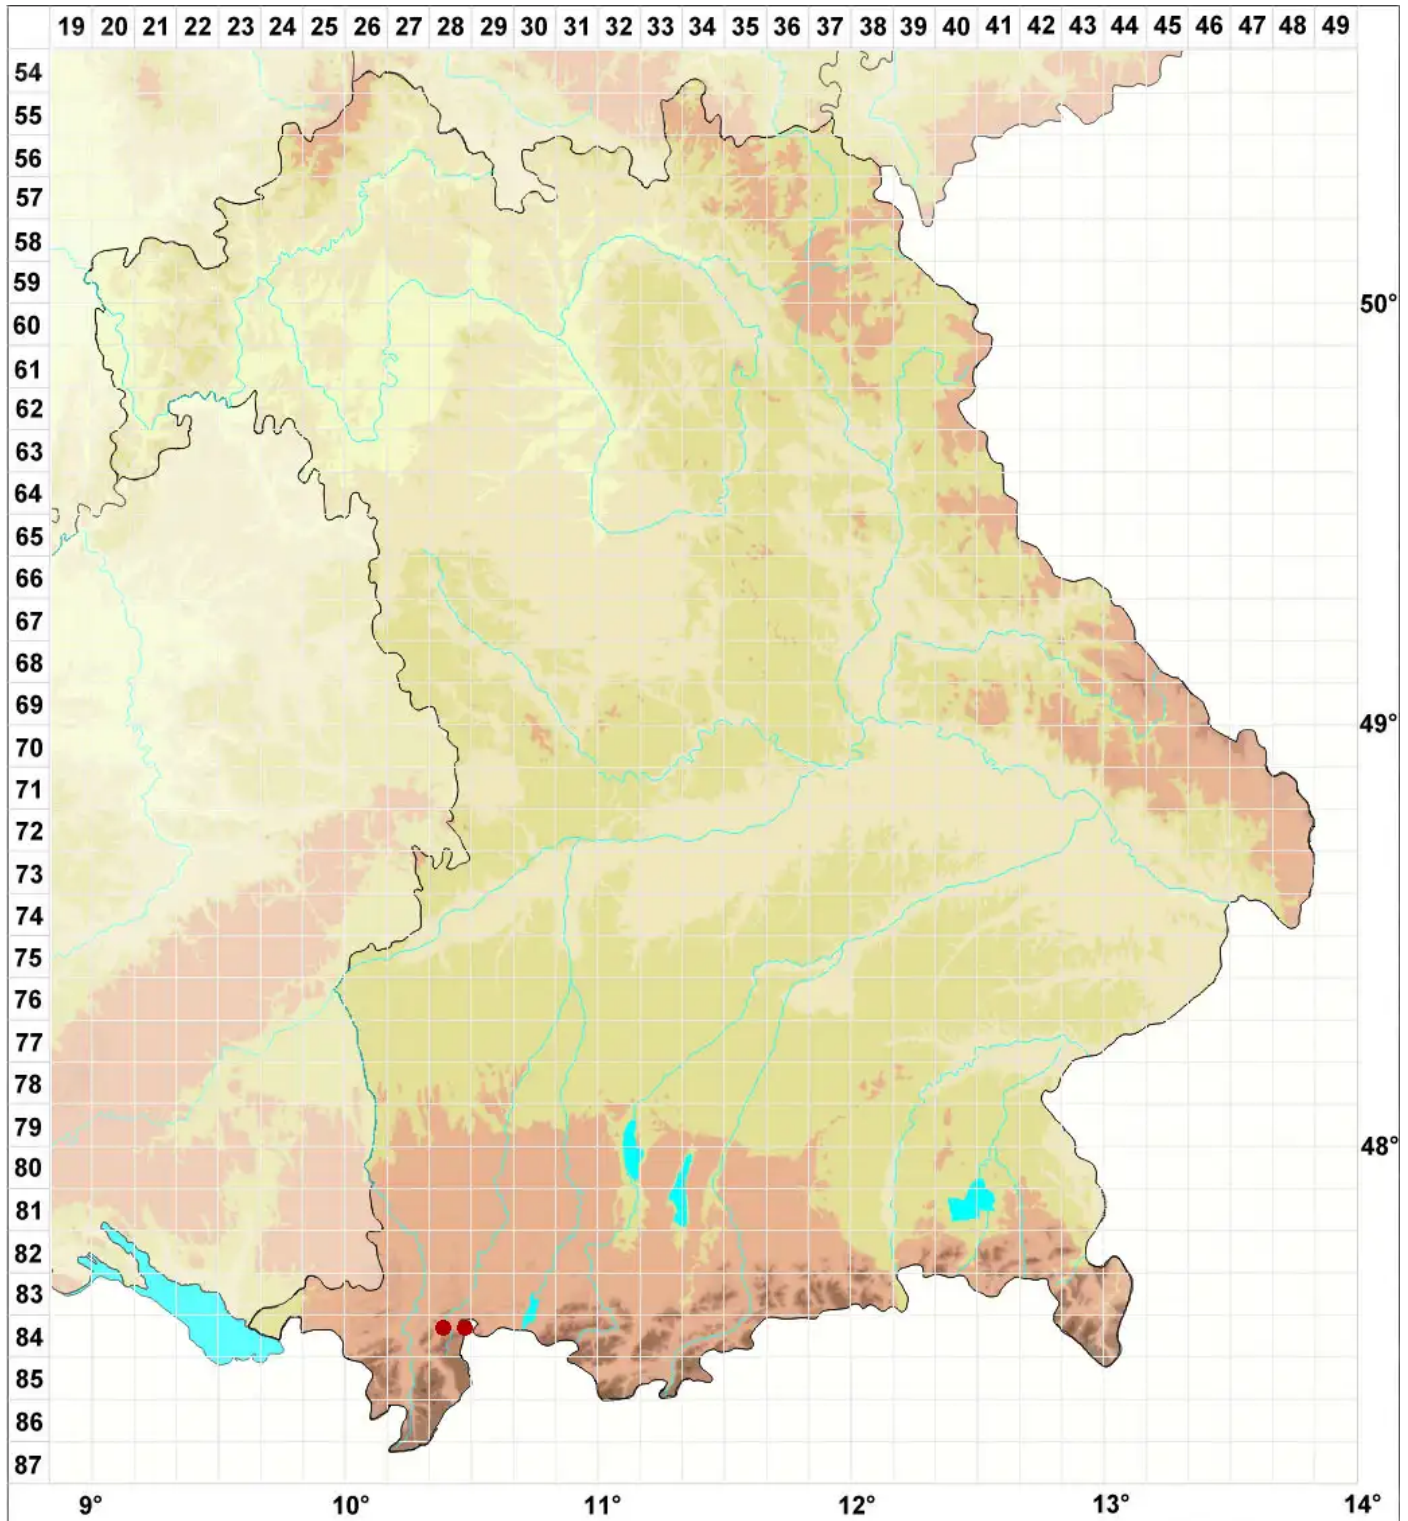

# Oreoweisia torquescens (Hornsch. ex Brid.) Wijk & Margad.

Gesägtes Bergperlmoos

Legende:

**Symbole:**

Ausgefülltes Symbol:  
Zeitraum von 1980 bis heute (Aktuelle Angabe)

Leeres Symbol:  
Zeitraum vor 1980 (Altangabe)

Quadrat: Herbarbeleg