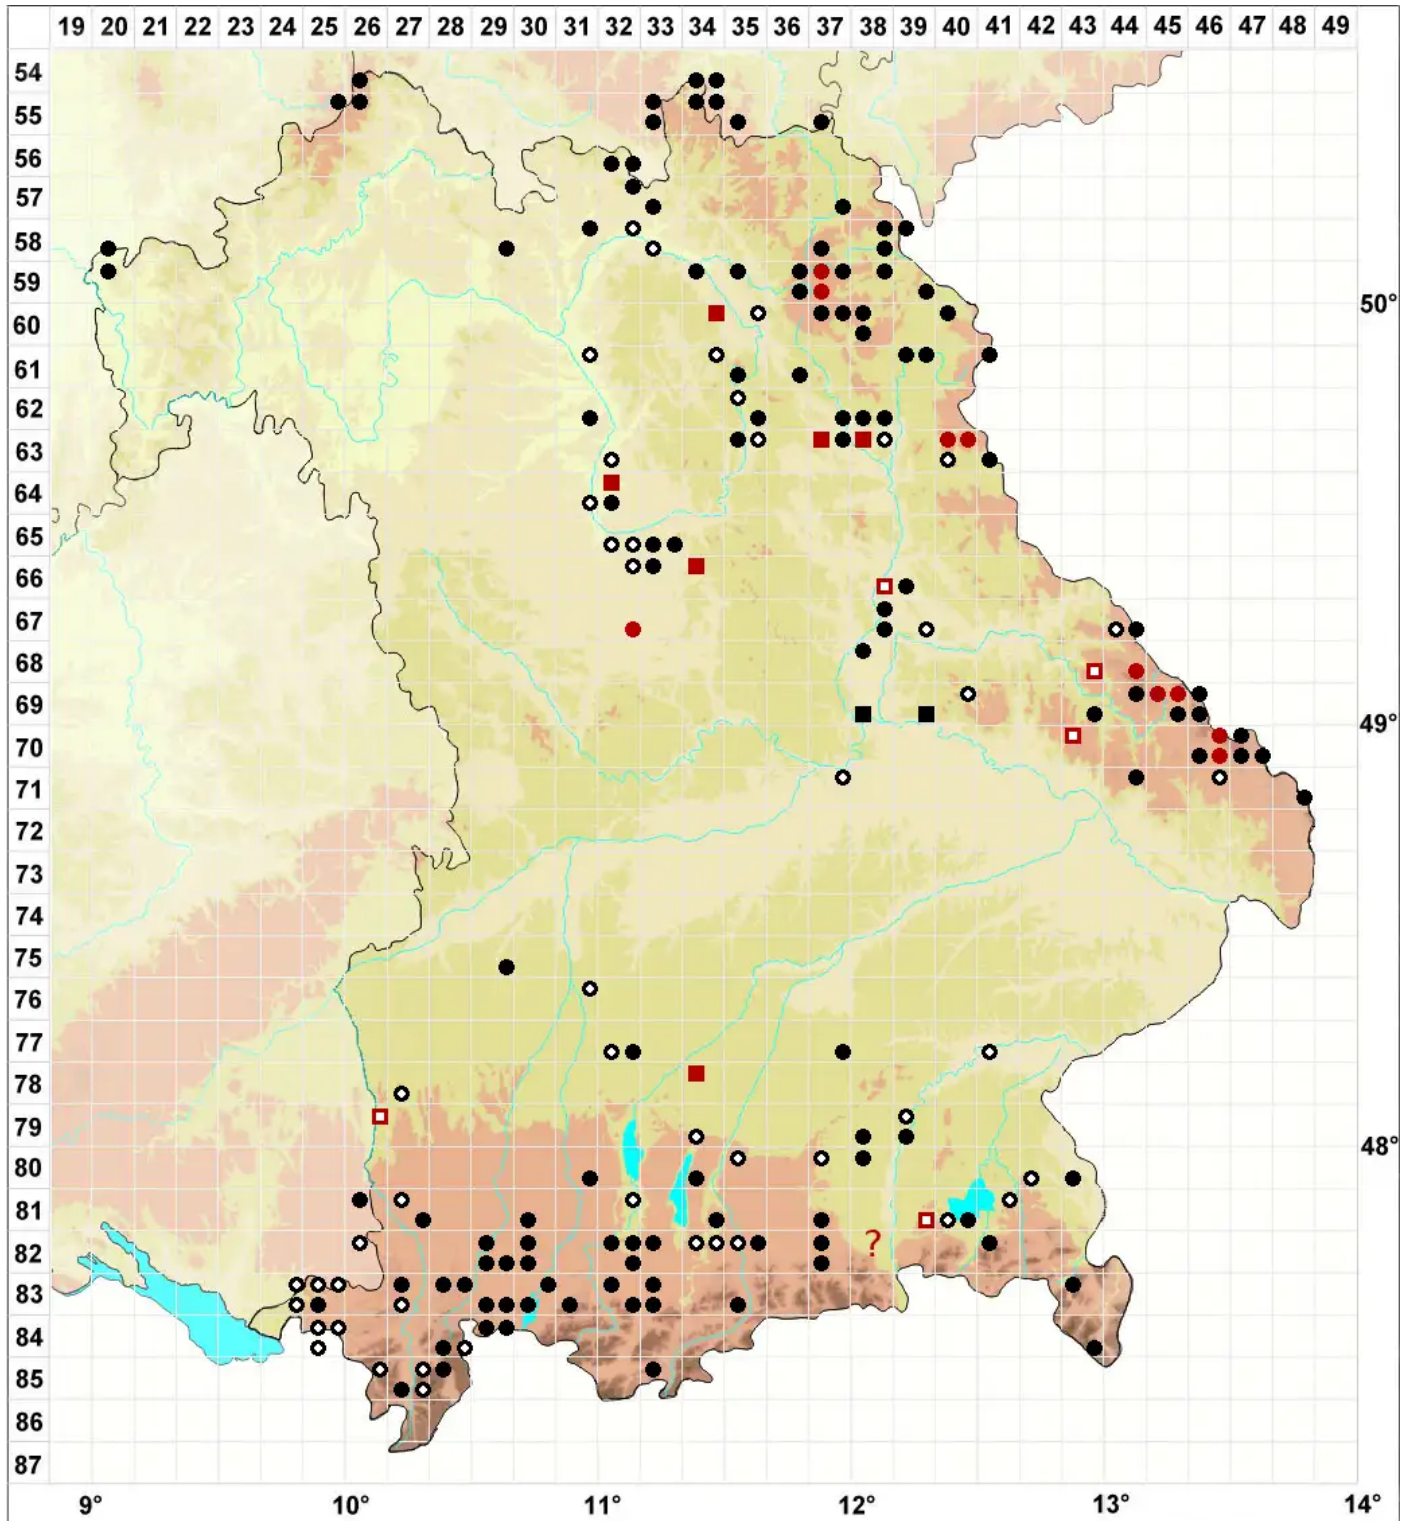

Dicranella cerviculata (Hedw.) Schimp.

Kropfiges Kleingabelzahnmoos

Legende:

Symbole:

Ausgefülltes Symbol:
Zeitraum von 1980 bis heute (Aktuelle Angabe)

Leeres Symbol:
Zeitraum vor 1980 (Altangabe)

Quadrat: Herbarbeleg