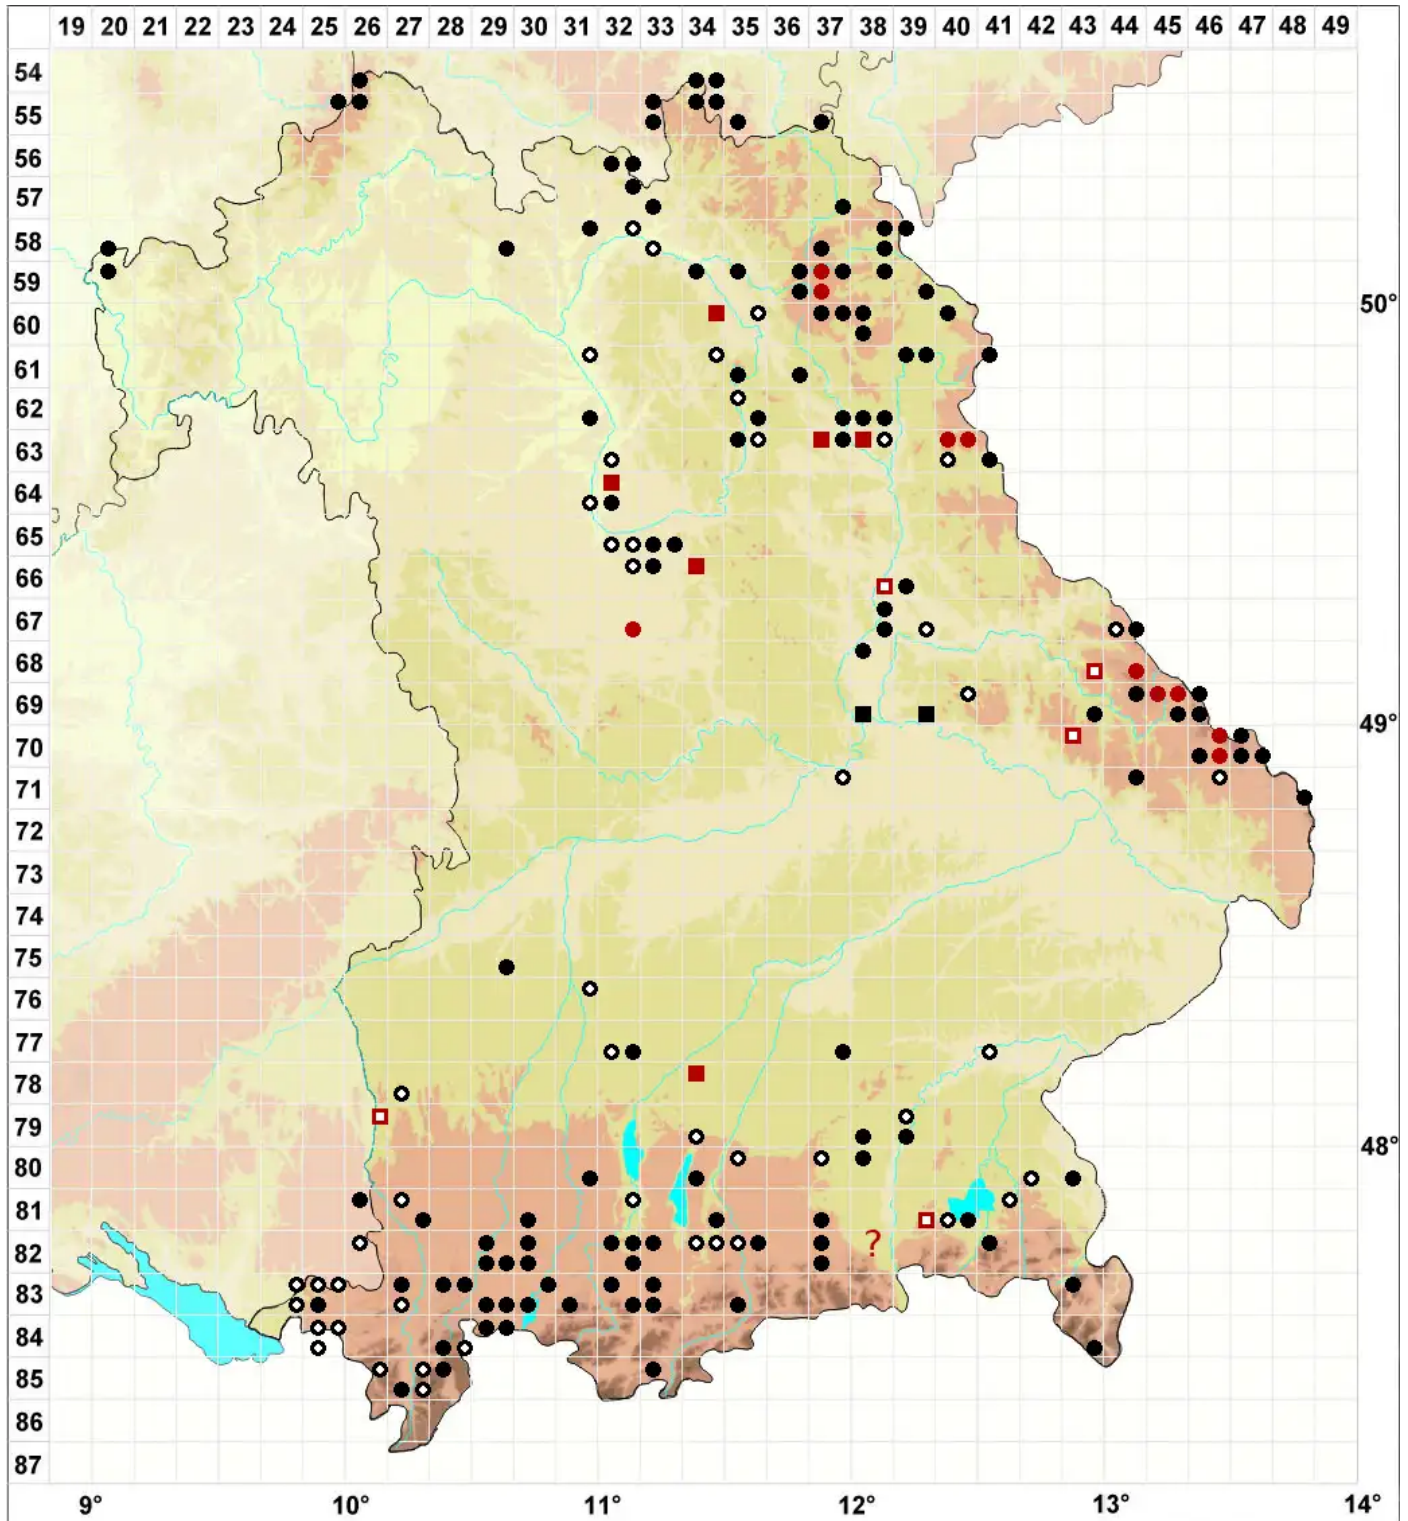

# Dicranella cerviculata (Hedw.) Schimp.

## Kropfiges Kleingabelzahnmoos

Legende:

**Symbole:**

Ausgefülltes Symbol:  
Zeitraum von 1980 bis heute (Aktuelle Angabe)

Leeres Symbol:  
Zeitraum vor 1980 (Altangabe)

Quadrat: Herbarbeleg