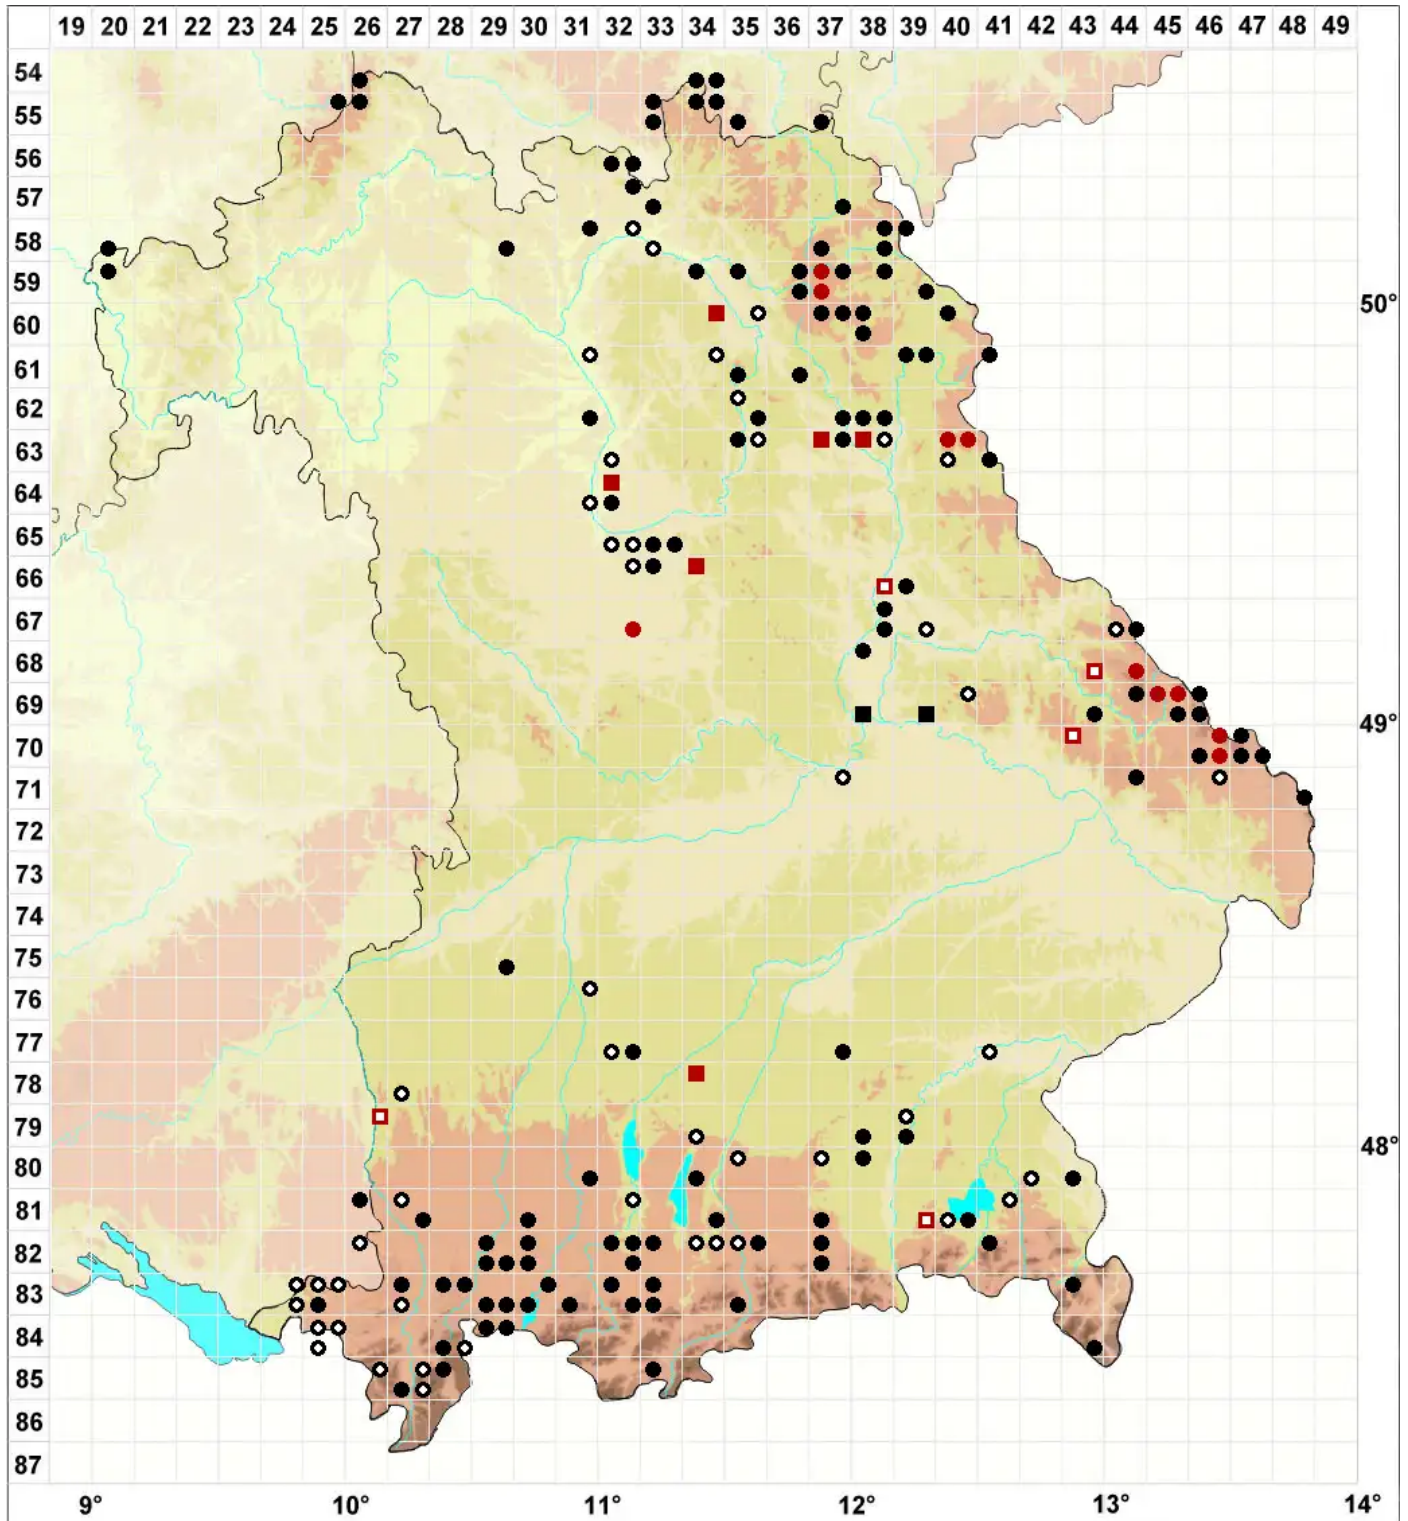

# Dicranella cerviculata (Hedw.) Schimp.

## Kropfiges Kleingabelzahnmoos

Legende:

**Symbole:**

Ausgefülltes Symbol:  
Zeitraum von 1980 bis heute (Aktuelle Angabe)

Leeres Symbol:  
Zeitraum vor 1980 (Altangabe)

Quadrat: Herbarbeleg