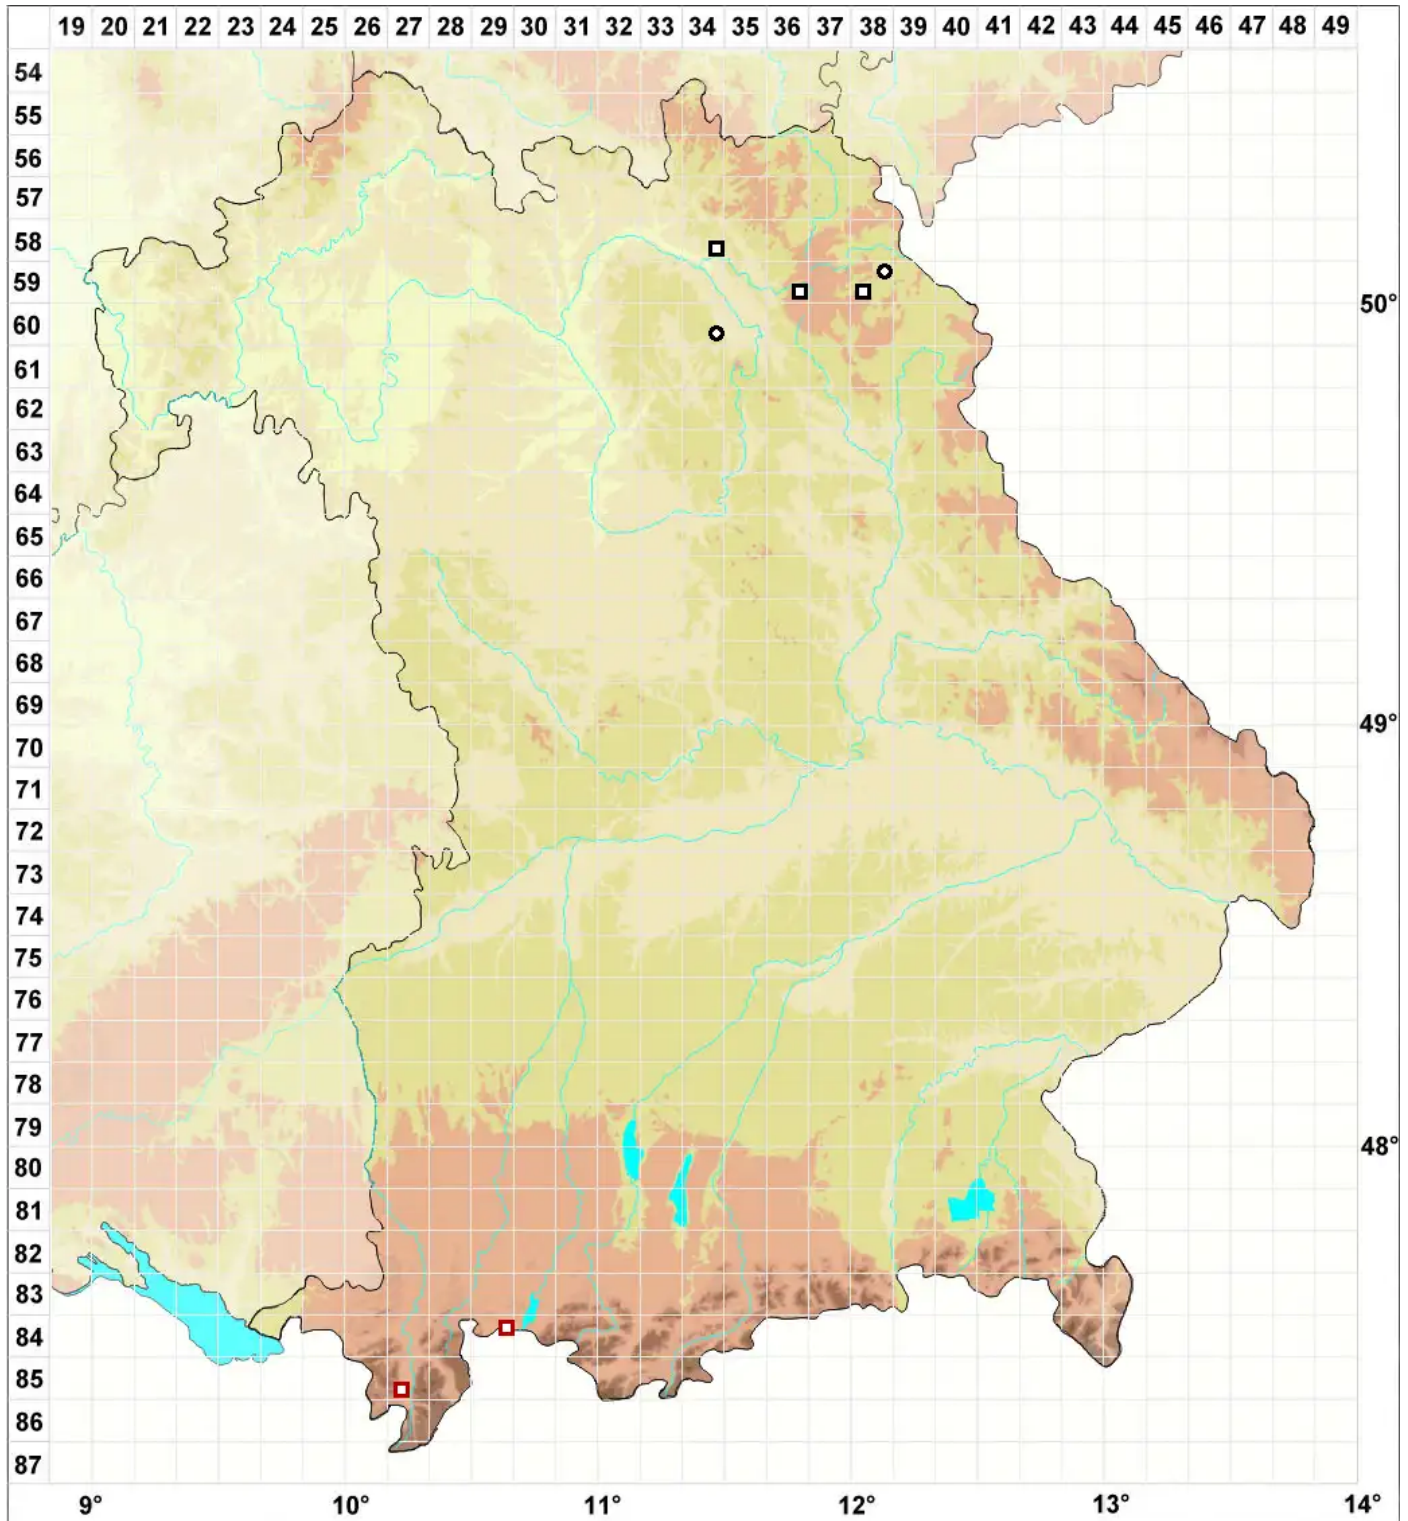

Dicranella crisa (Hedw.) Schimp.

Gekräuselttes Kleingabelzahnmoos

Legende:

Symbole:
Ausgefülltes Symbol:
Zeitraum von 1980 bis heute (Aktuelle Angabe)
Leeres Symbol:
Zeitraum vor 1980 (Altangabe)
Quadrat: Herbarbeleg