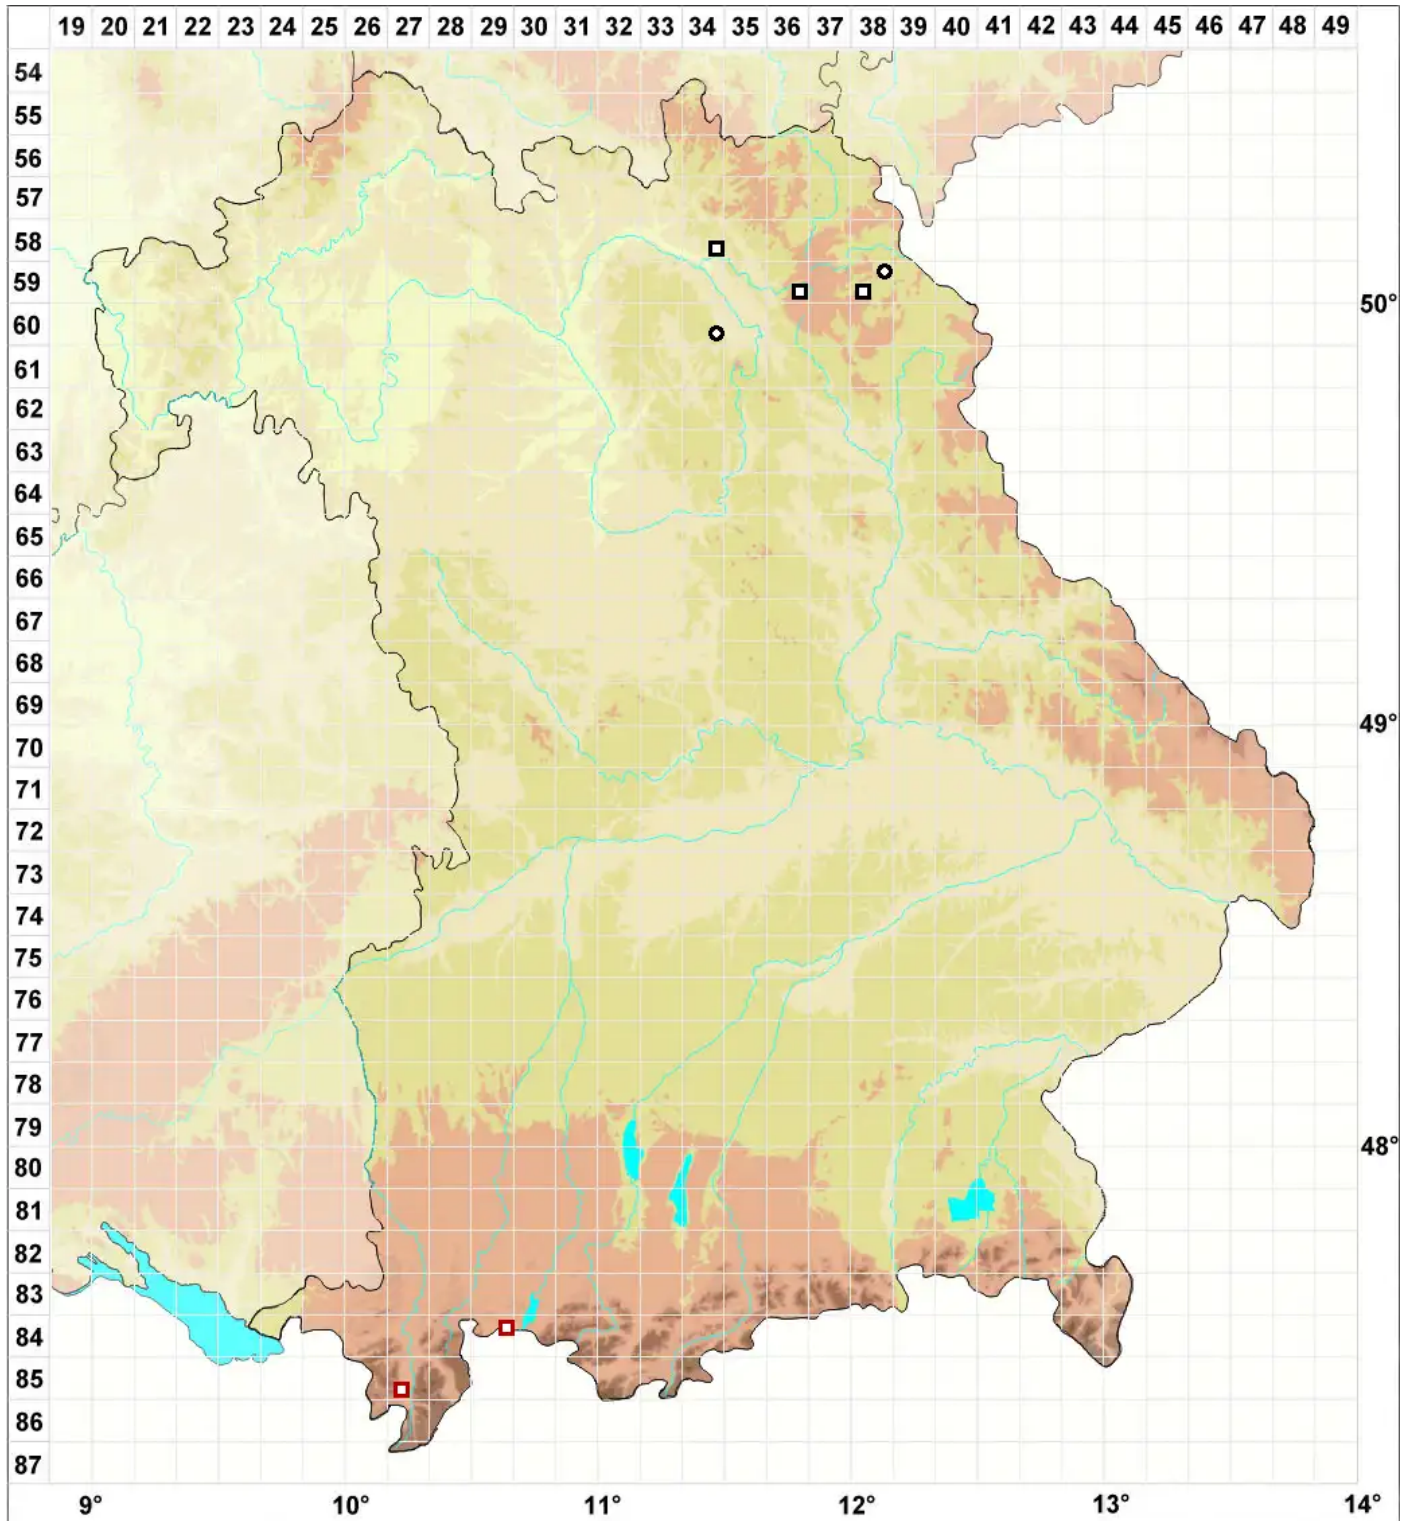

# Dicranella crisa (Hedw.) Schimp.

Gekräuselttes Kleingabelzahnmoos

Legende:

**Symbole:**  
Ausgefülltes Symbol:  
Zeitraum von 1980 bis heute (Aktuelle Angabe)  
Leeres Symbol:  
Zeitraum vor 1980 (Altangabe)  
Quadrat: Herbarbeleg