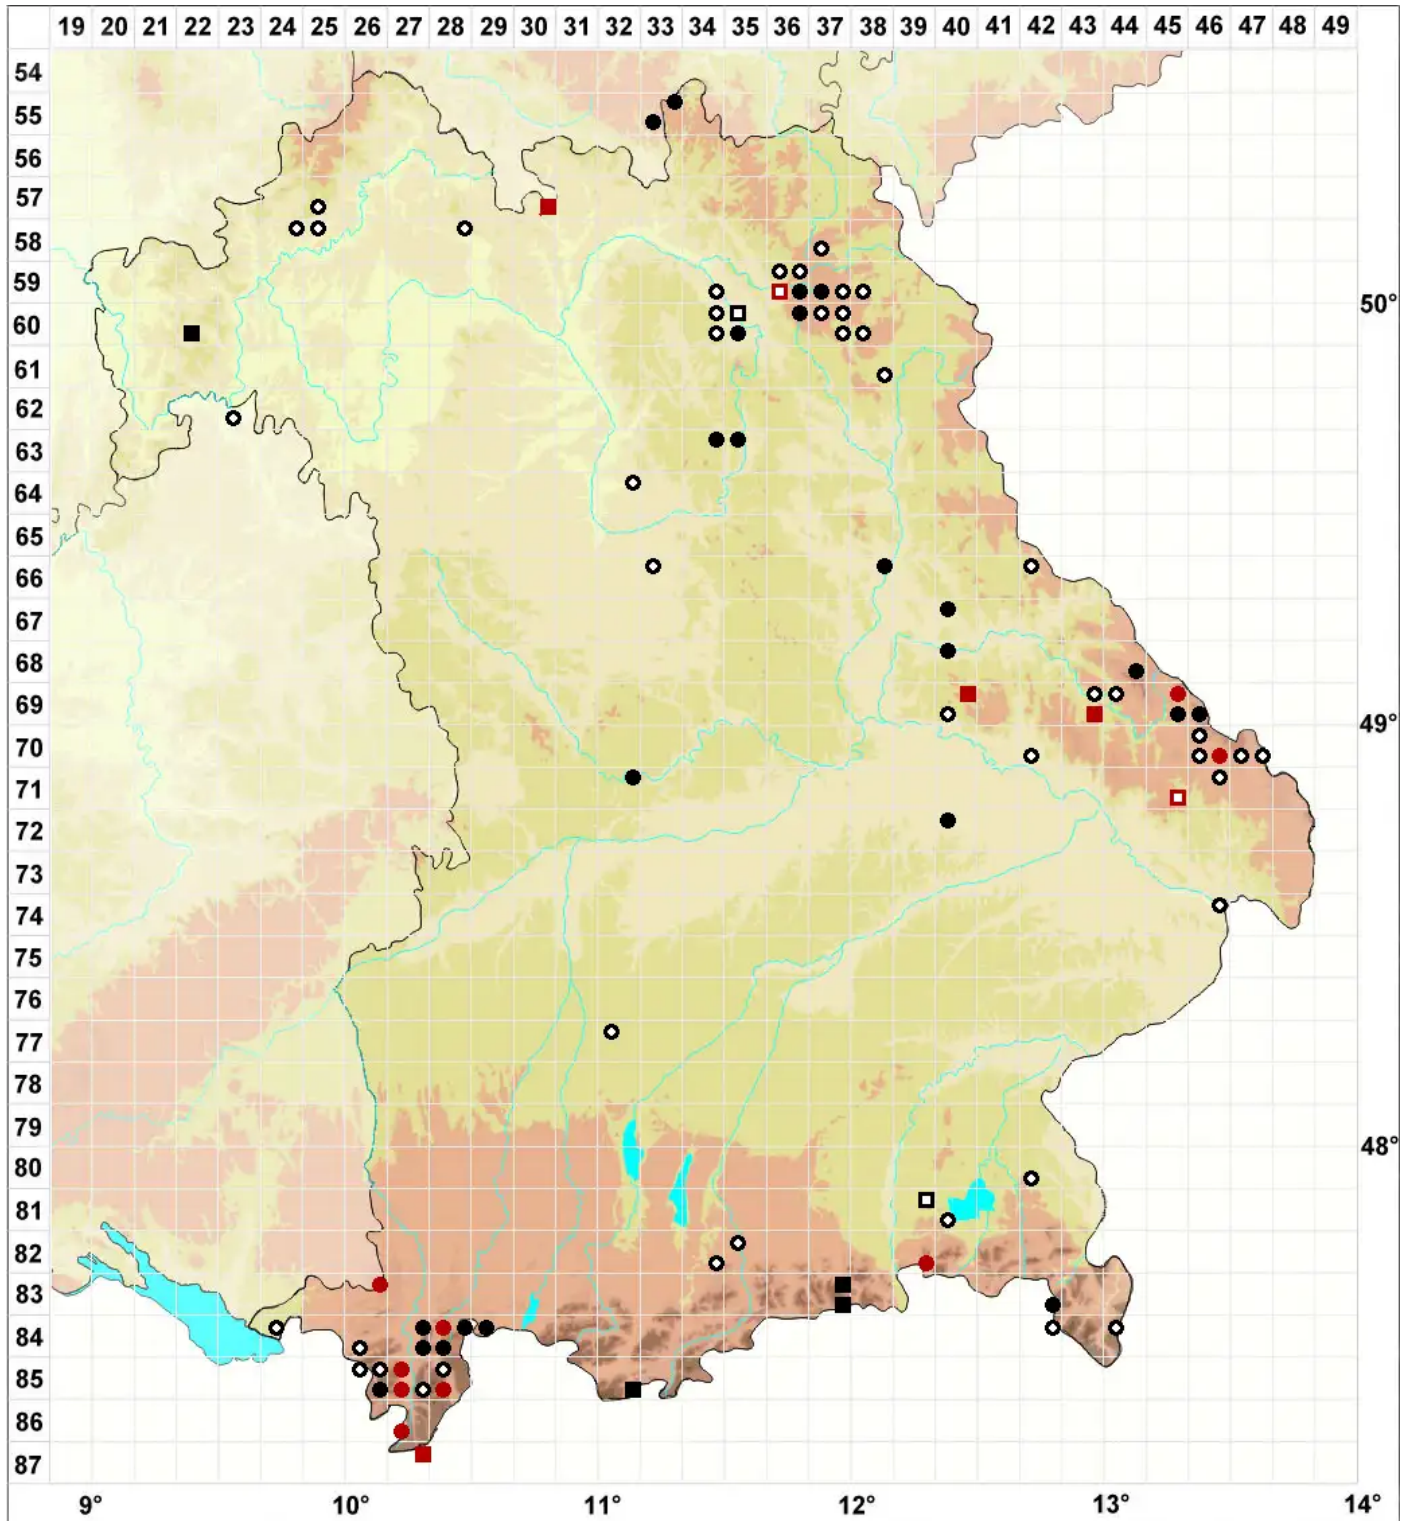

# Dicranella subulata (Hedw.) Schimp.

Pfriemblättriges Kleingabelzahnmoos

Legende:

**Symbole:**  
Ausgefülltes Symbol:  
Zeitraum von 1980 bis heute (Aktuelle Angabe)  
Leeres Symbol:  
Zeitraum vor 1980 (Altangabe)  
Quadrat: Herbarbeleg