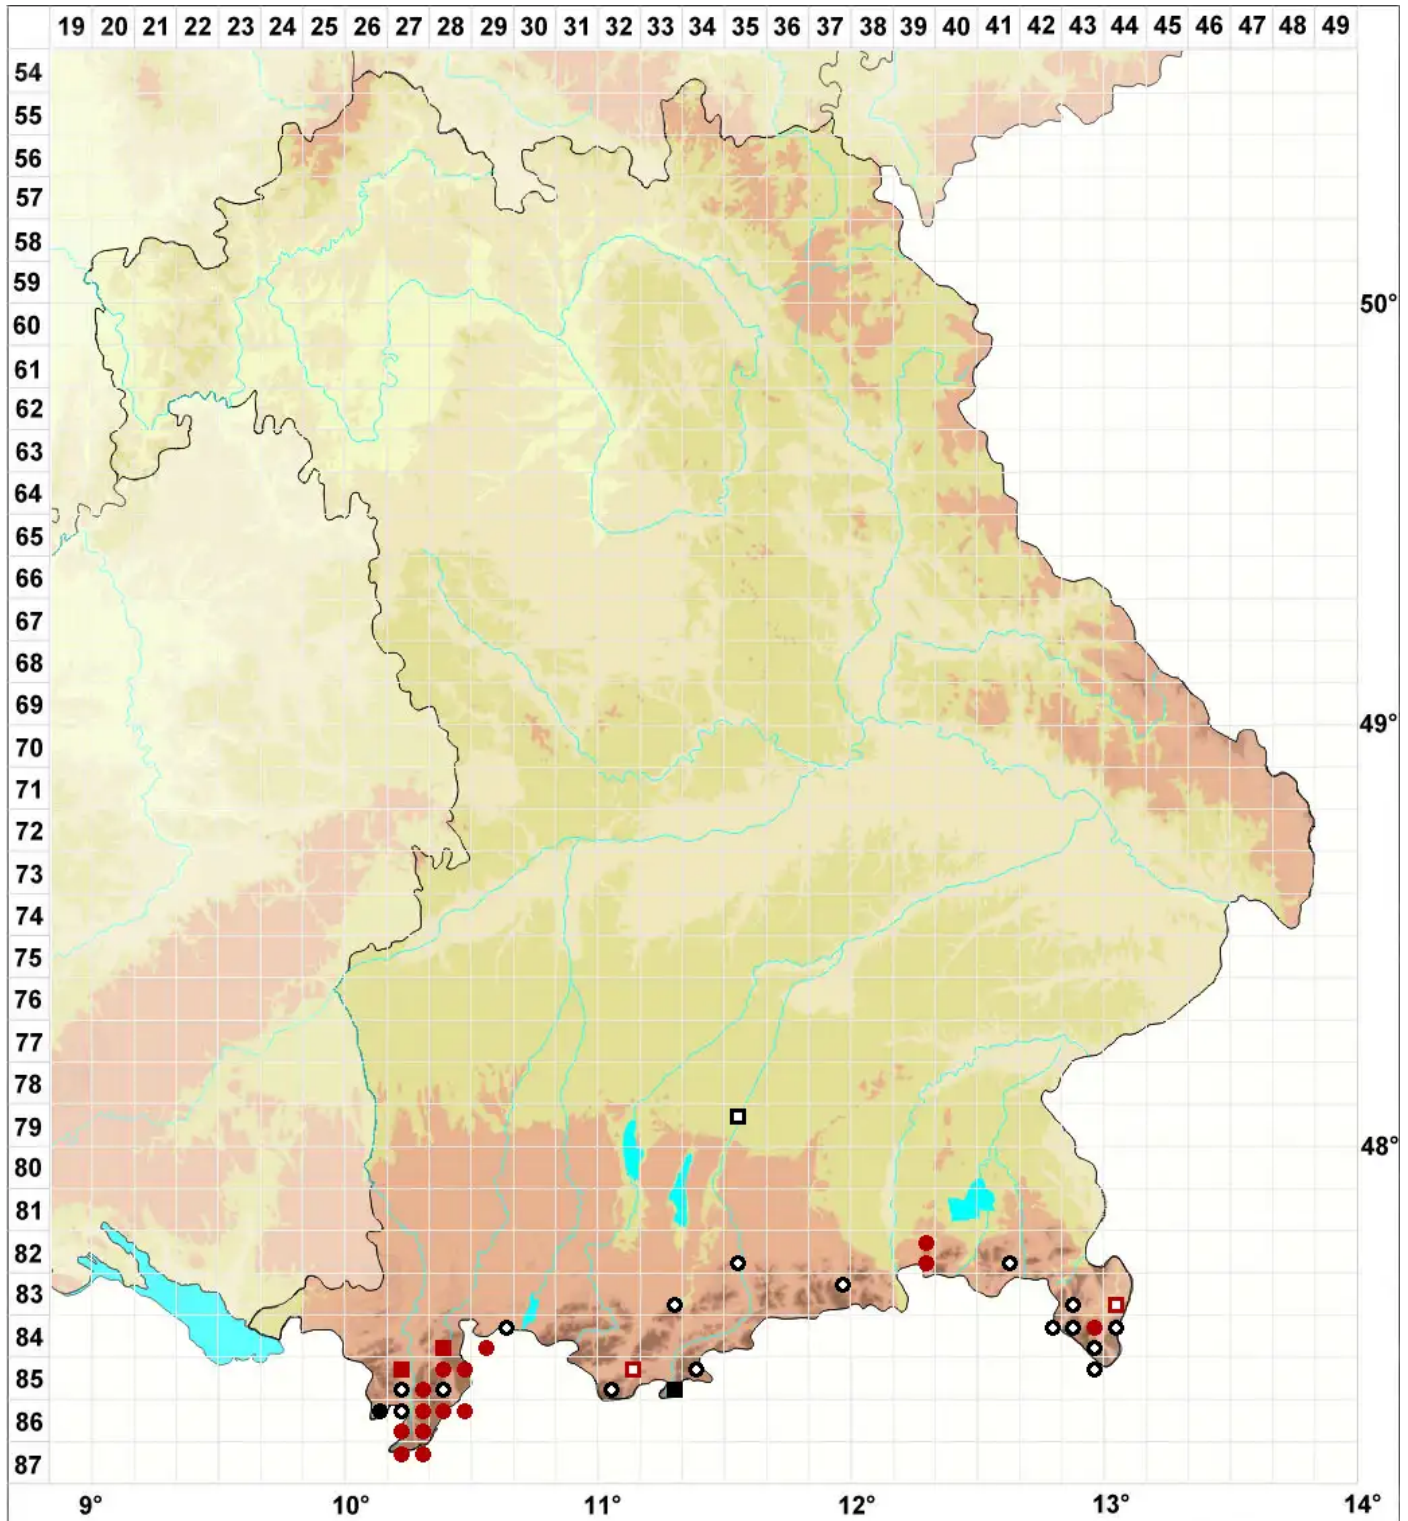

# Dicranella grevilleana (Brid.) Schimp.

Streifenfrüchtiges Kleingabelzahnmoos, Greville-Kleingabelzahnmoos

Legende:

**Symbole:**

Ausgefülltes Symbol:  
Zeitraum von 1980 bis heute (Aktuelle Angabe)

Leeres Symbol:  
Zeitraum vor 1980 (Altangabe)

Quadrat: Herbarbeleg