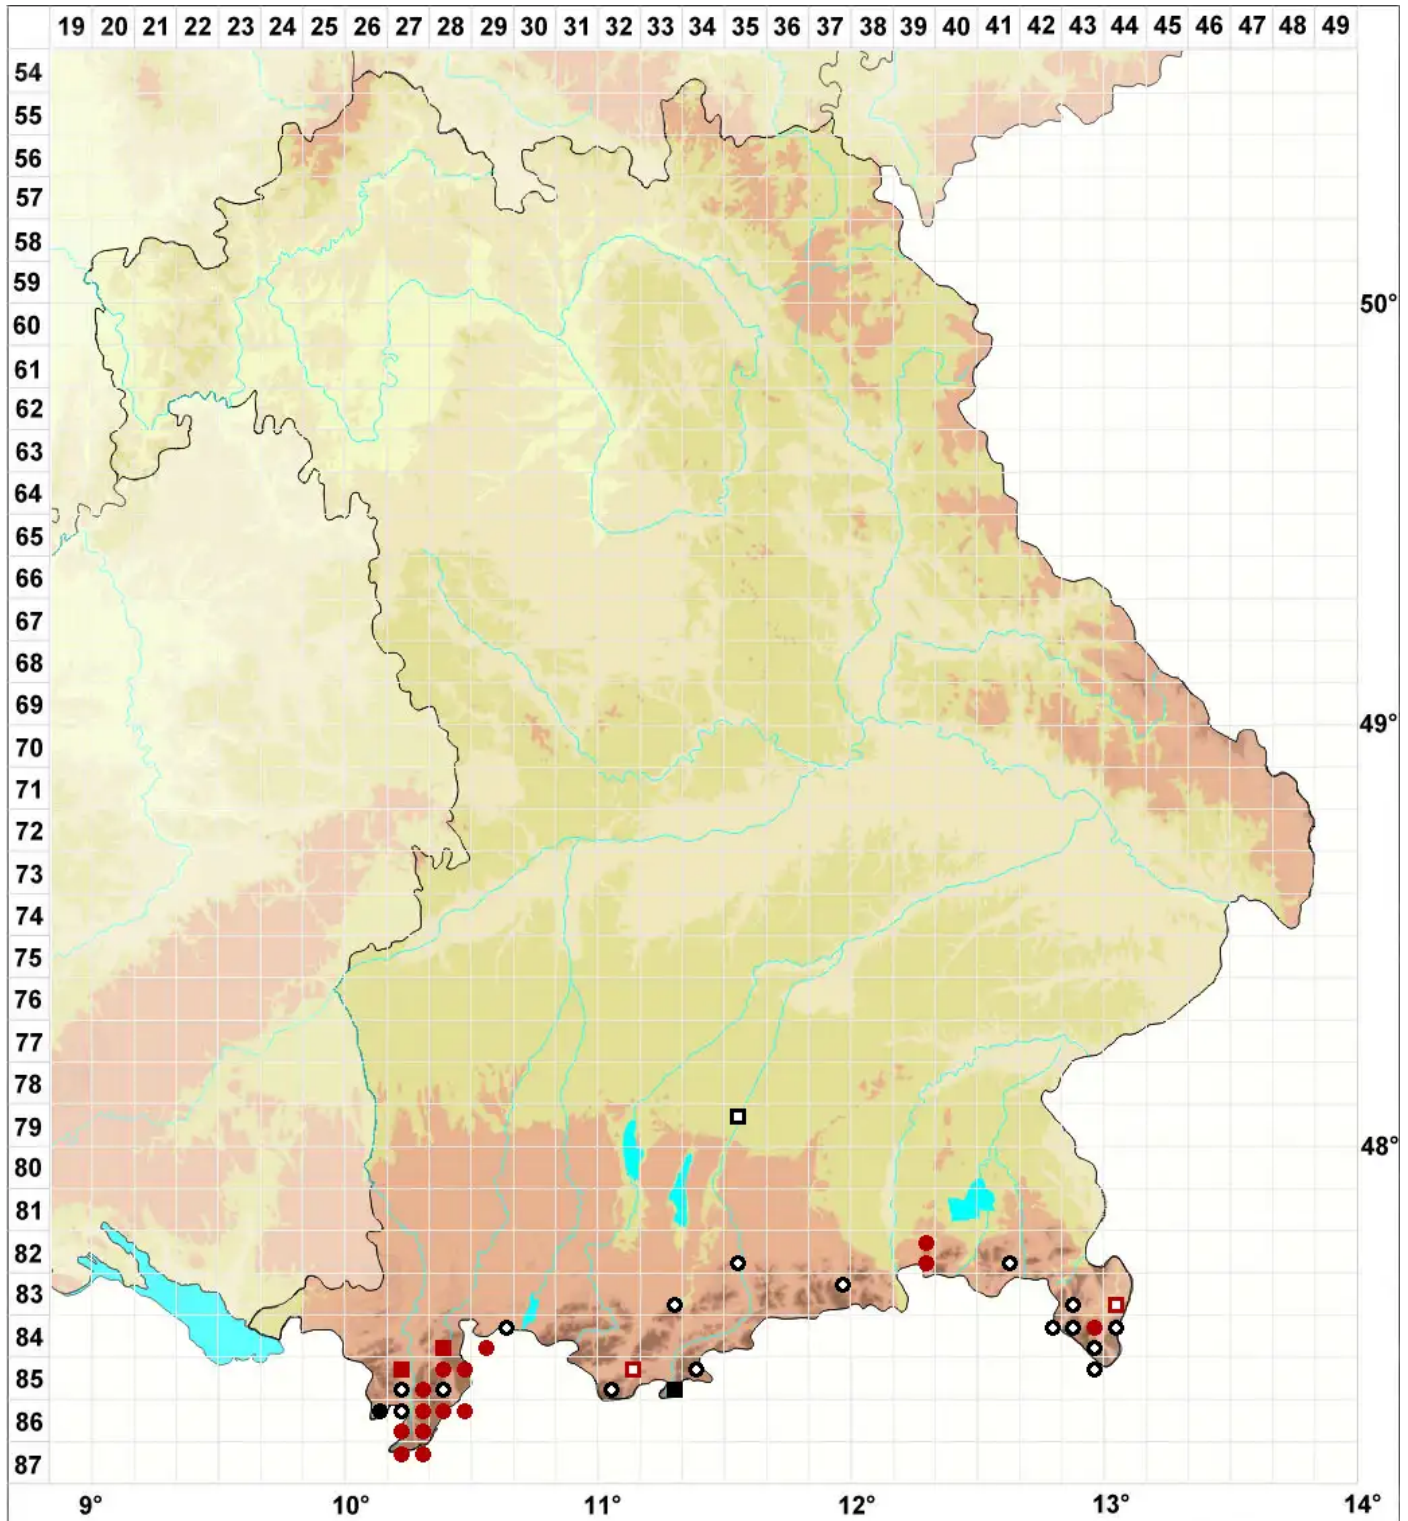

Dicranella grevilleana (Brid.) Schimp.

Streifenfrüchtiges Kleingabelzahnmoos, Greville-Kleingabelzahnmoos

Legende:

- Symbole:**
- Ausgefülltes Symbol:
Zeitraum von 1980 bis heute (Aktuelle Angabe)
 - Leeres Symbol:
Zeitraum vor 1980 (Altangabe)
 - Quadrat: Herbarbeleg