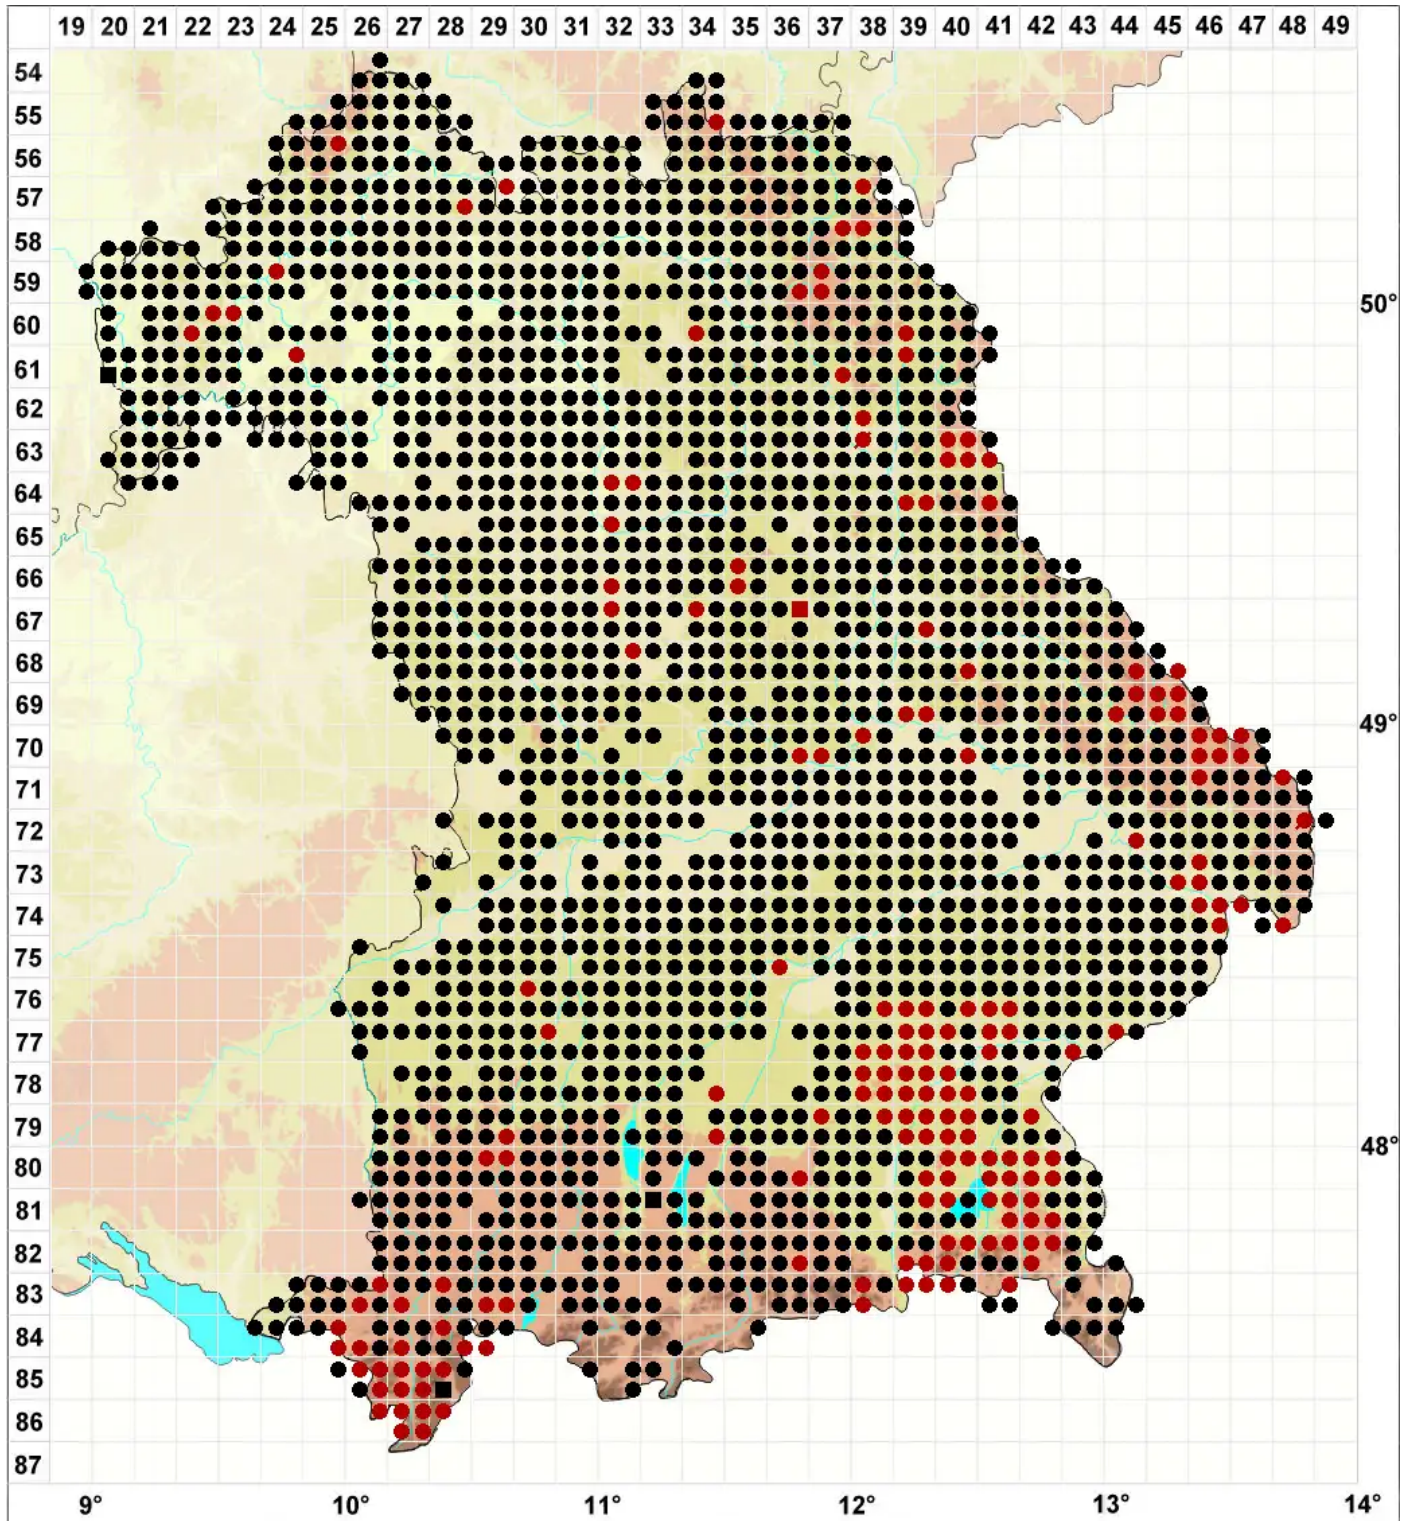

Dicranella heteromalla (Hedw.) Schimp.

Einseitswendiges Kleingabelzahnmoos

Legende:

Symbole:

Ausgefülltes Symbol:
Zeitraum von 1980 bis heute (Aktuelle Angabe)

Leeres Symbol:
Zeitraum vor 1980 (Altangabe)

Quadrat: Herbarbeleg