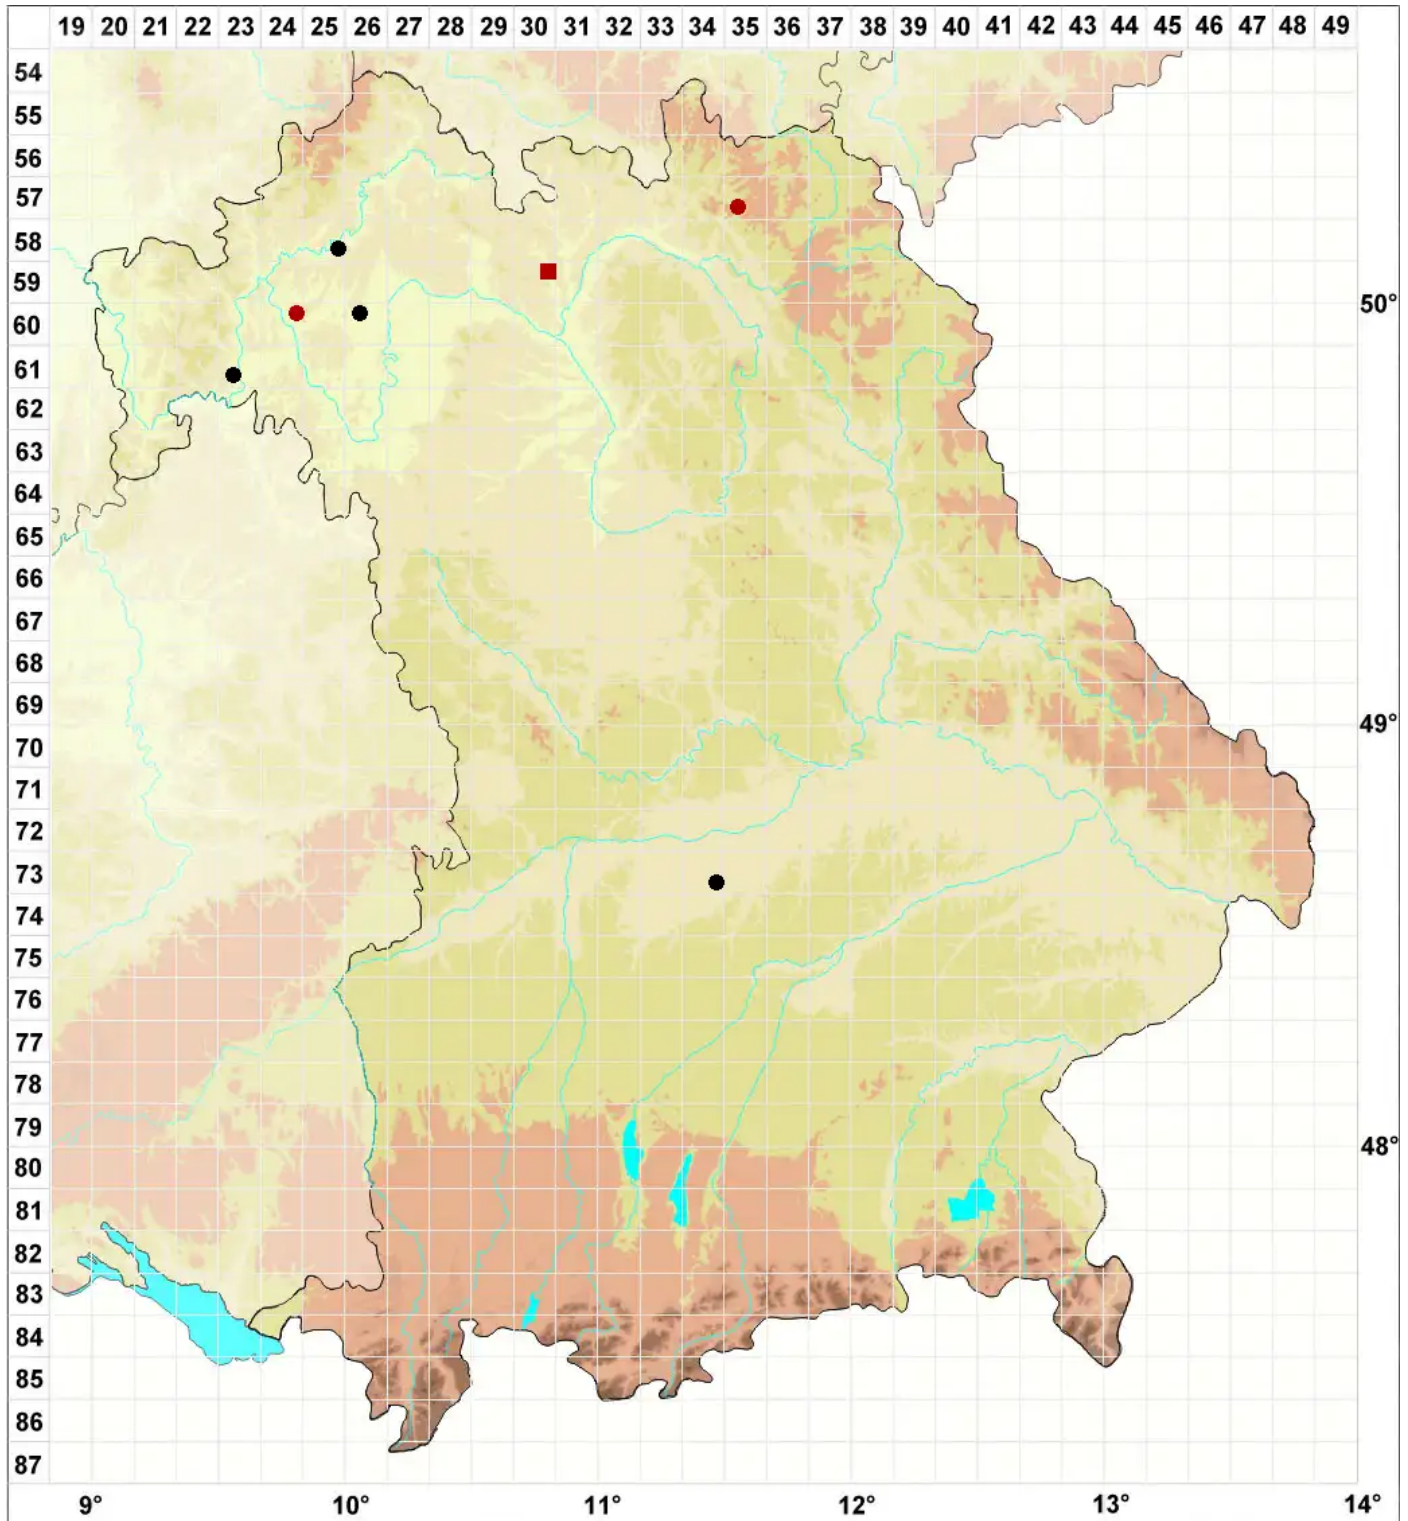

Dicranella howei Renauld & Cardot

Mehrschichtiges Kleingabelzahnmoos, Howes Kleingabelzahnmoos

Legende:

- Symbole:**
Ausgefülltes Symbol:
Zeitraum von 1980 bis heute (Aktuelle Angabe)
Leeres Symbol:
Zeitraum vor 1980 (Altangabe)
Quadrat: Herbarbeleg