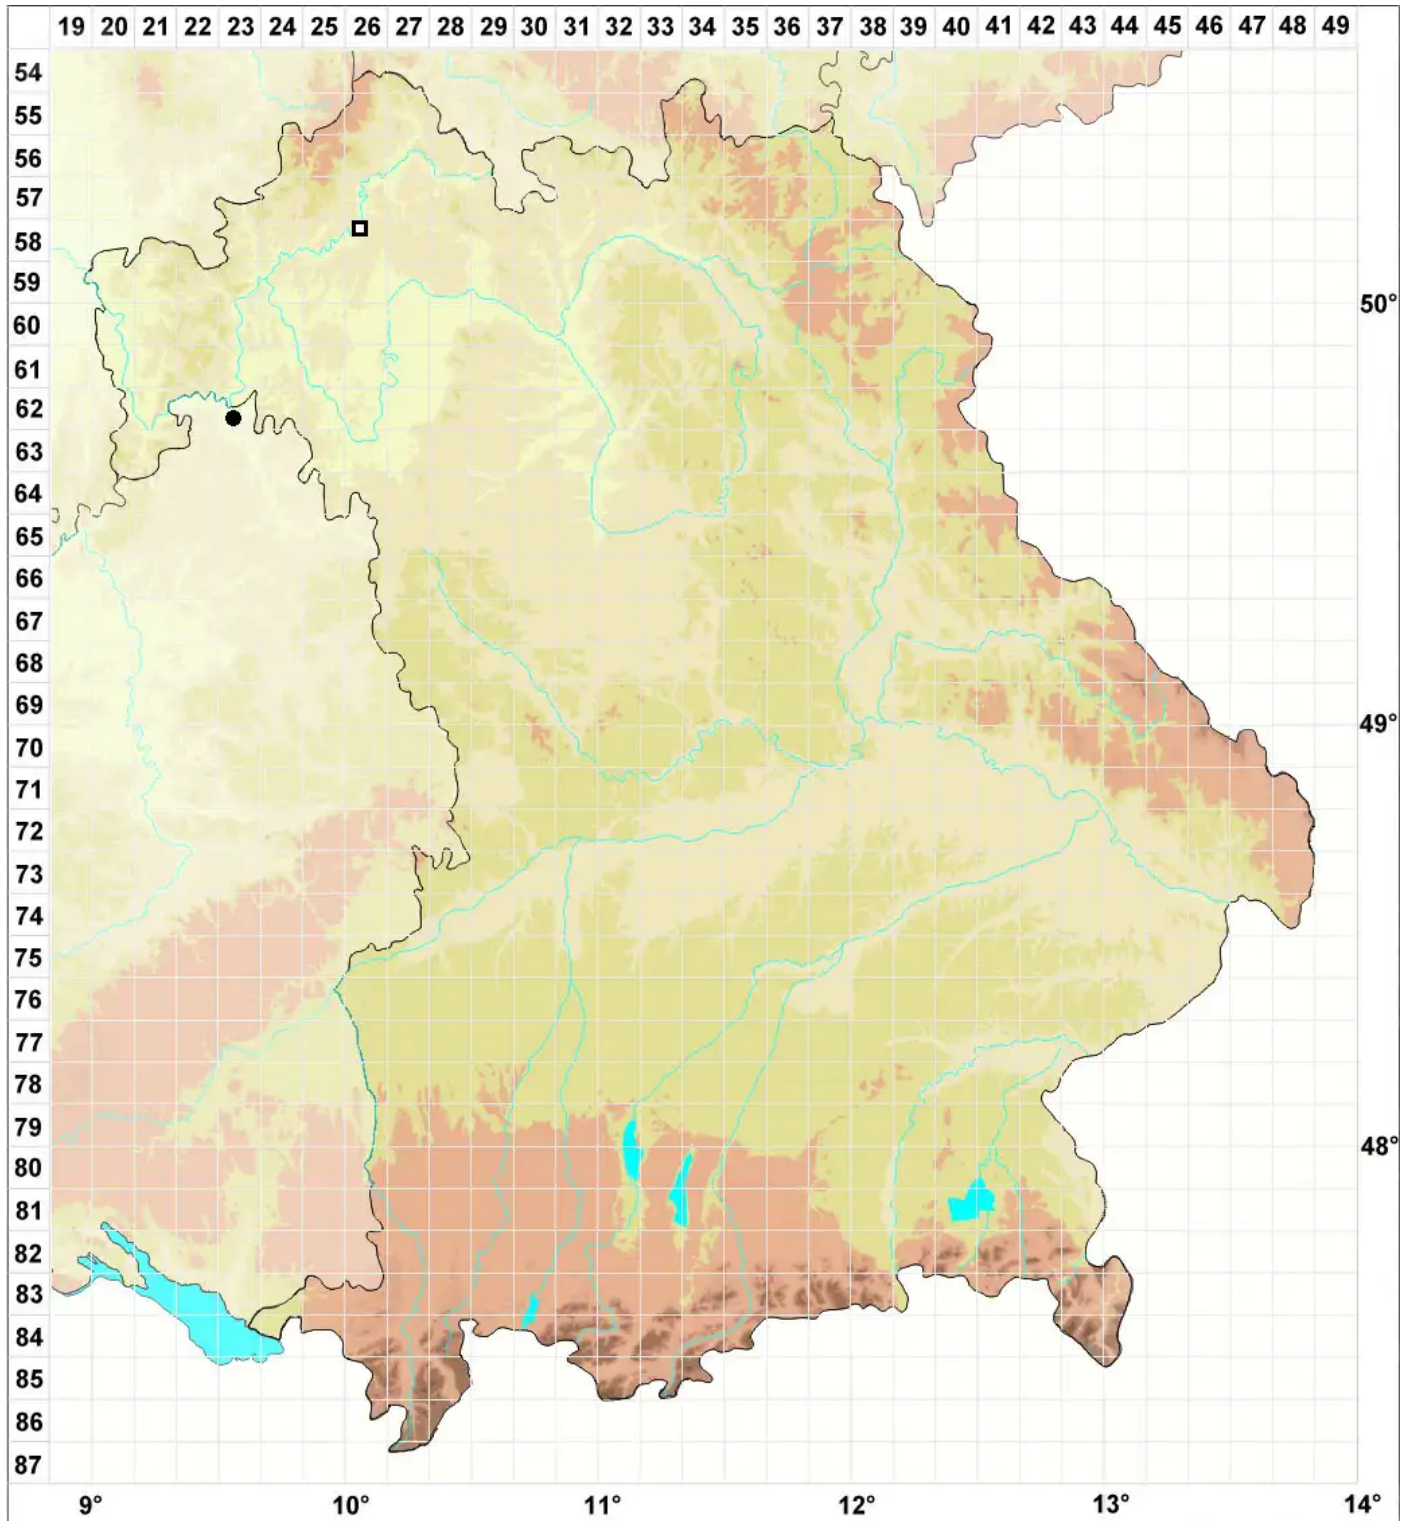

Dicranella humilis R.Ruthe

Niedriges Kleingabelzahnmoos

Legende:

Symbole:

Ausgefülltes Symbol:
Zeitraum von 1980 bis heute (Aktuelle Angabe)

Leeres Symbol:
Zeitraum vor 1980 (Altangabe)

Quadrat: Herbarbeleg