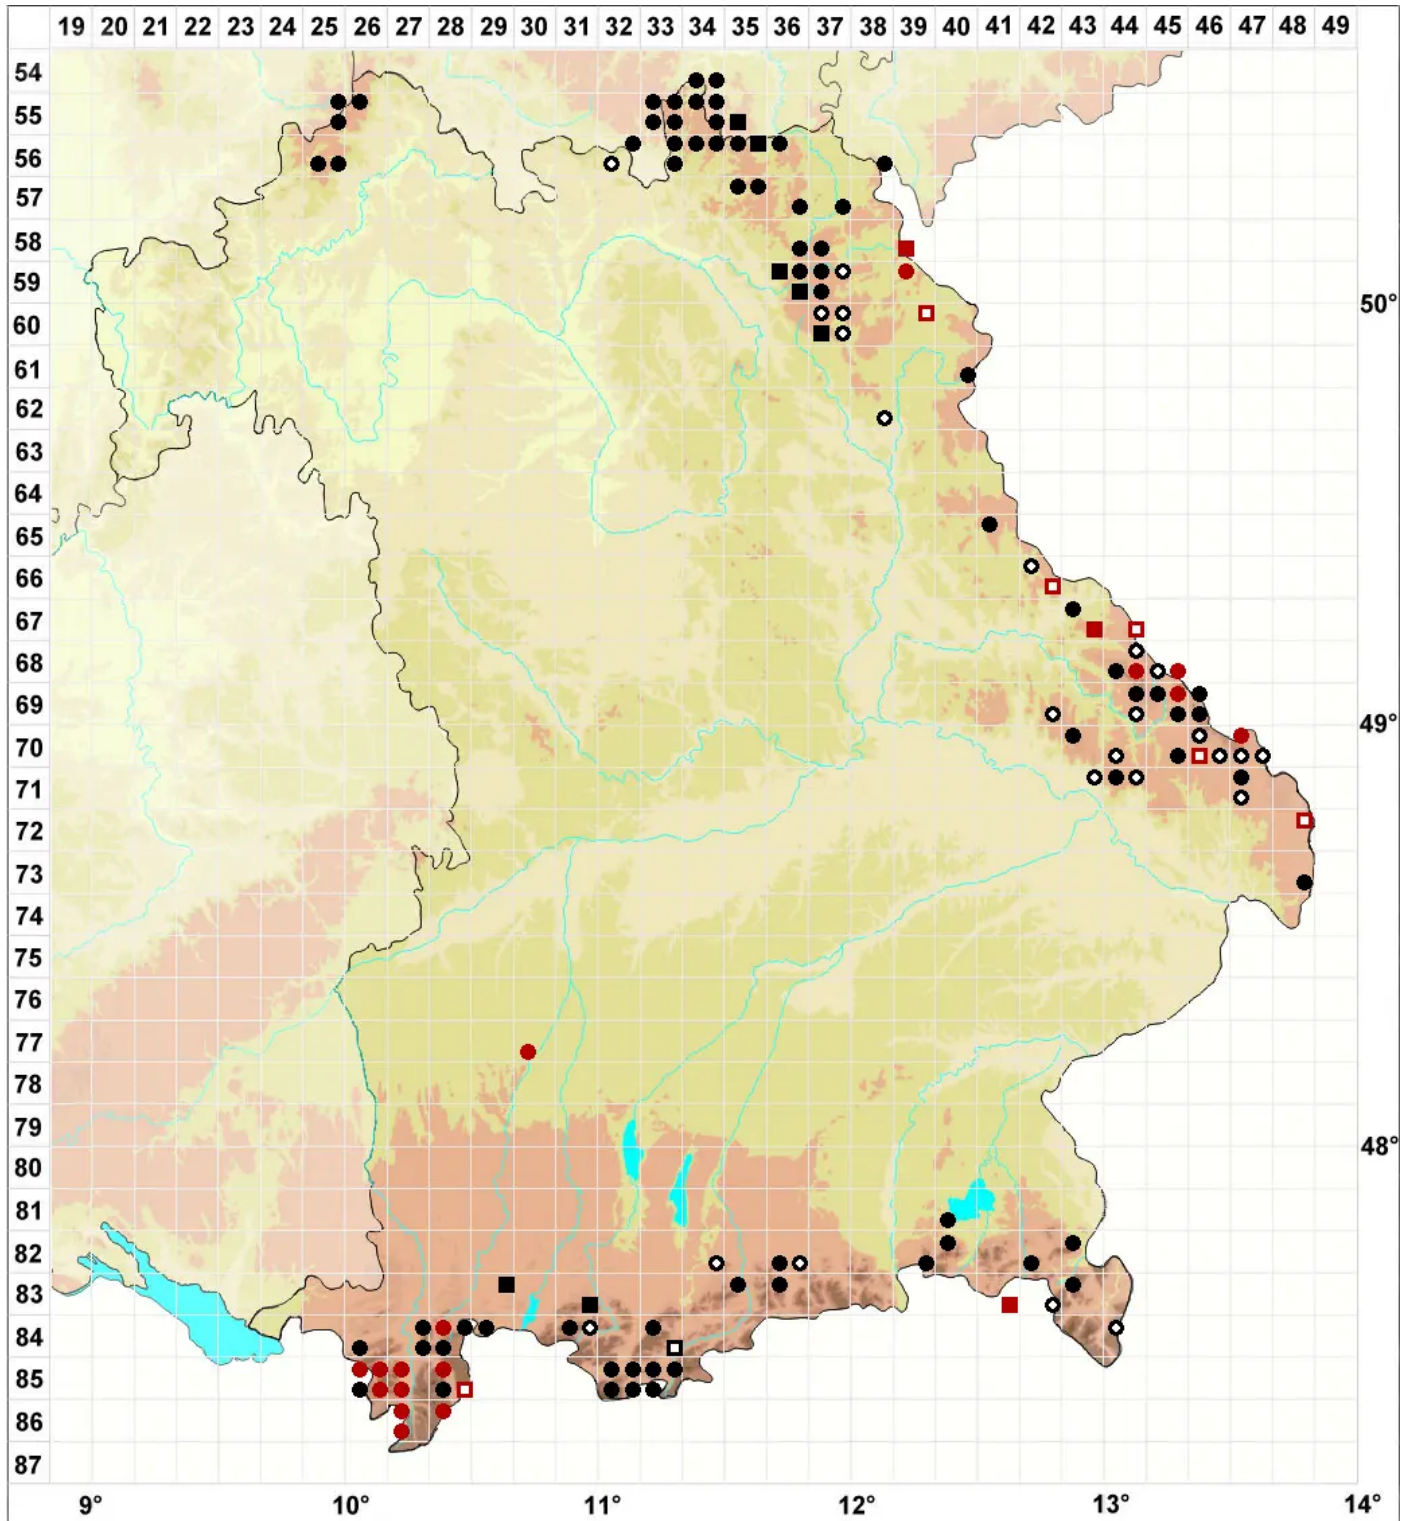

# Dichodontium palustre (Dicks.) M.Stech

Sumpf-Paarzahnmoos, Sparriges Kleingabelzahnmoos

Legende:

- Symbole:**  
Ausgefülltes Symbol:  
Zeitraum von 1980 bis heute (Aktuelle Angabe)  
Leeres Symbol:  
Zeitraum vor 1980 (Altangabe)  
Quadrat: Herbarbeleg