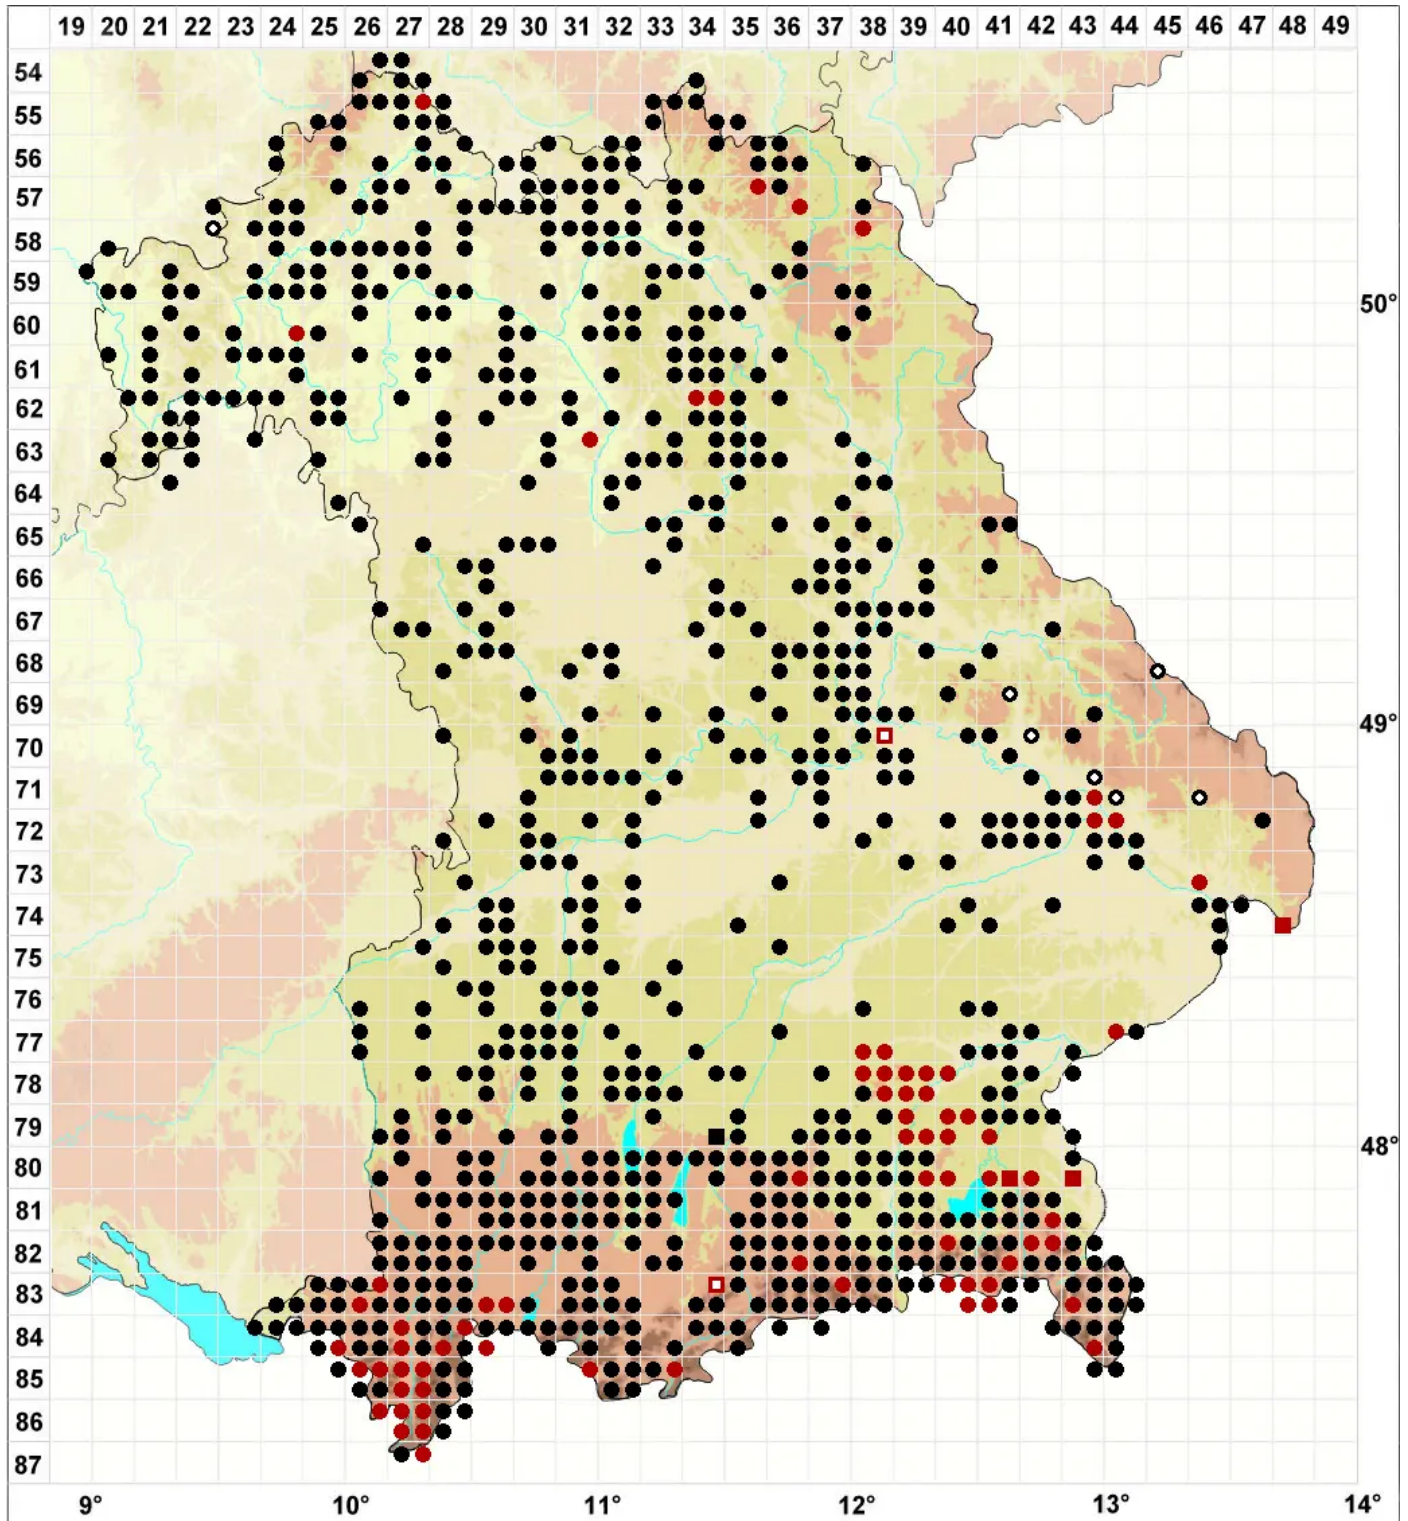

Dicranella varia (Hedw.) Schimp.

Rotes Kleingabelzahnmoos

Legende:

- Symbole:**
- Ausgefülltes Symbol:
Zeitraum von 1980 bis heute (Aktuelle Angabe)
 - Leeres Symbol:
Zeitraum vor 1980 (Altangabe)
 - Quadrat: Herbarbeleg