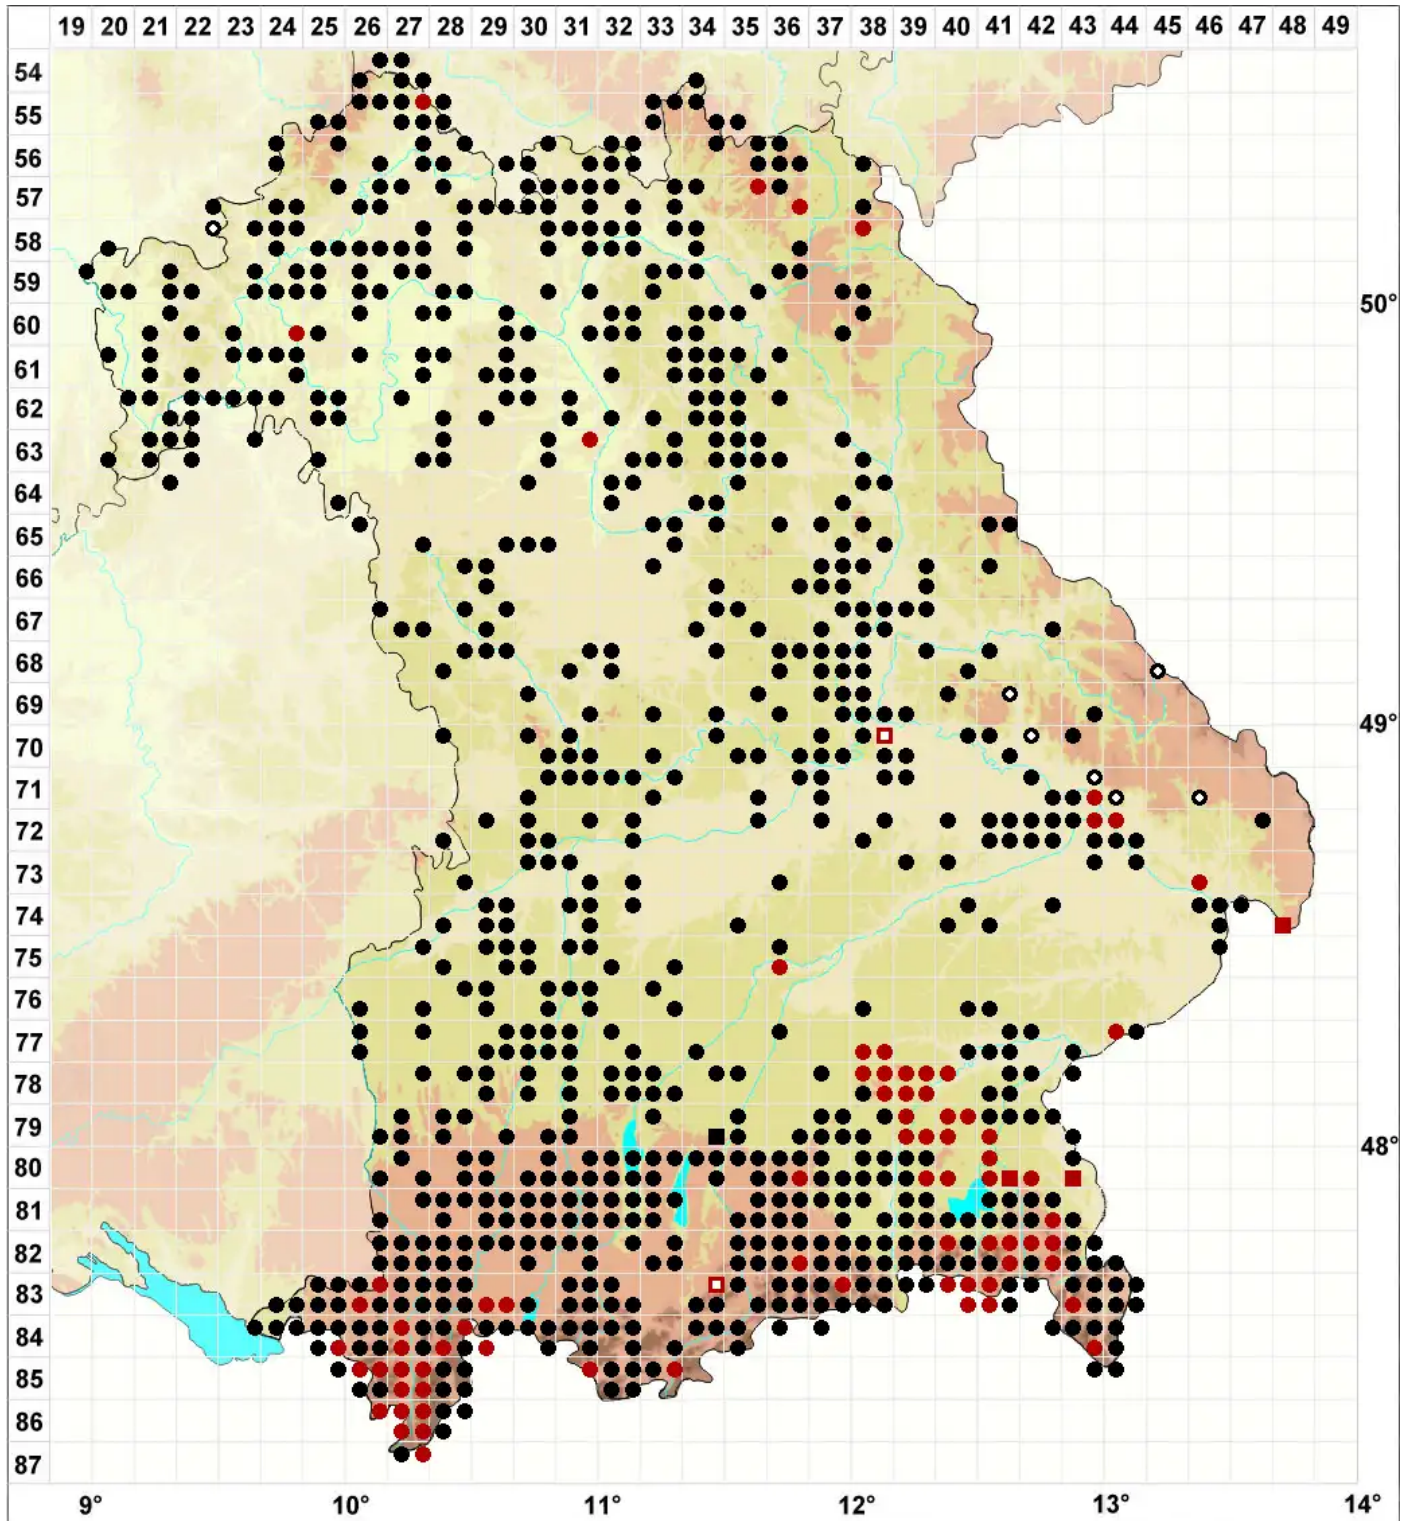

# Dicranella varia (Hedw.) Schimp.

## Rotes Kleingabelzahnmoos

Legende:

**Symbole:**

Ausgefülltes Symbol:  
Zeitraum von 1980 bis heute (Aktuelle Angabe)

Leeres Symbol:  
Zeitraum vor 1980 (Altangabe)

Quadrat: Herbarbeleg