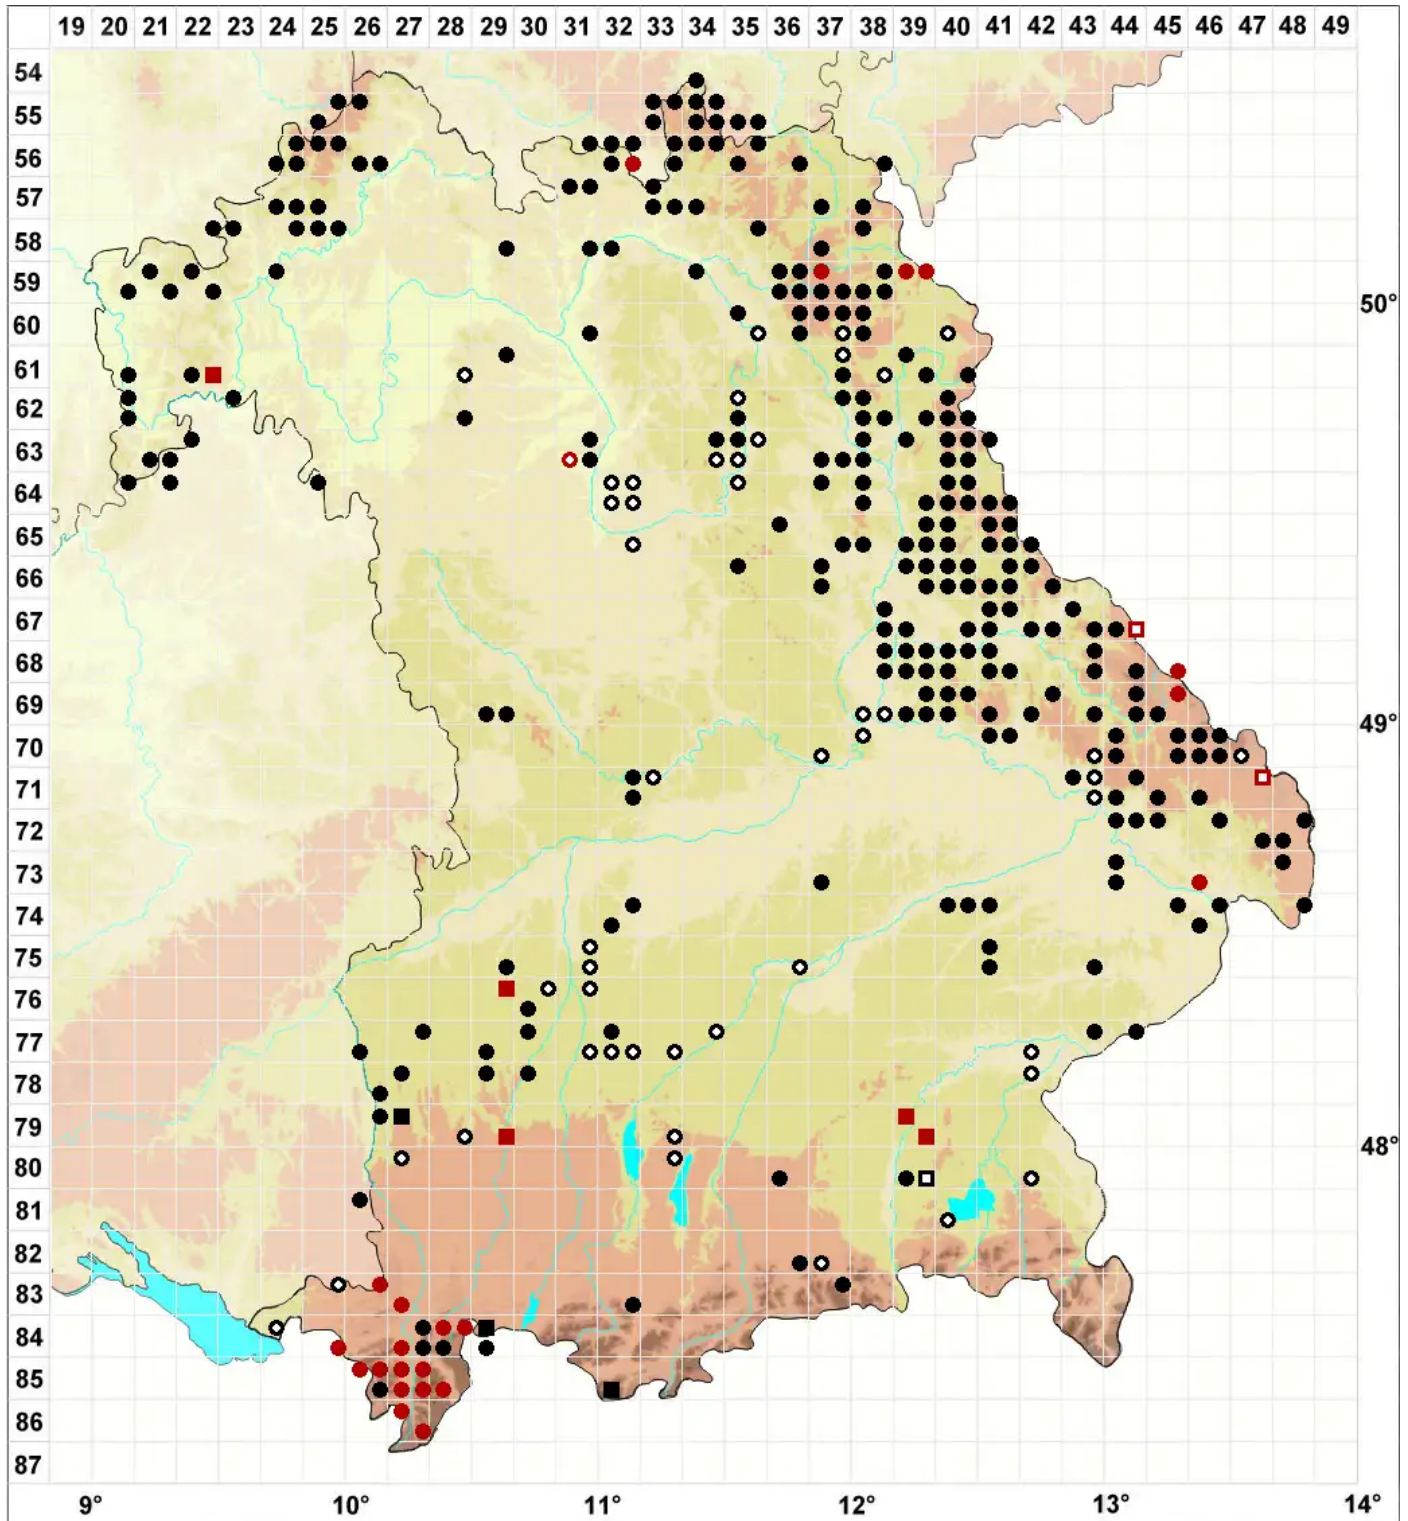

Dicranella rufescens (Dicks.) Schimp.

Rötliches Kleingabelzahnmoos

Legende:

- Symbole:**
- Ausgefülltes Symbol:
Zeitraum von 1980 bis heute (Aktuelle Angabe)
 - Leeres Symbol:
Zeitraum vor 1980 (Altangabe)
 - Quadrat: Herbarbeleg