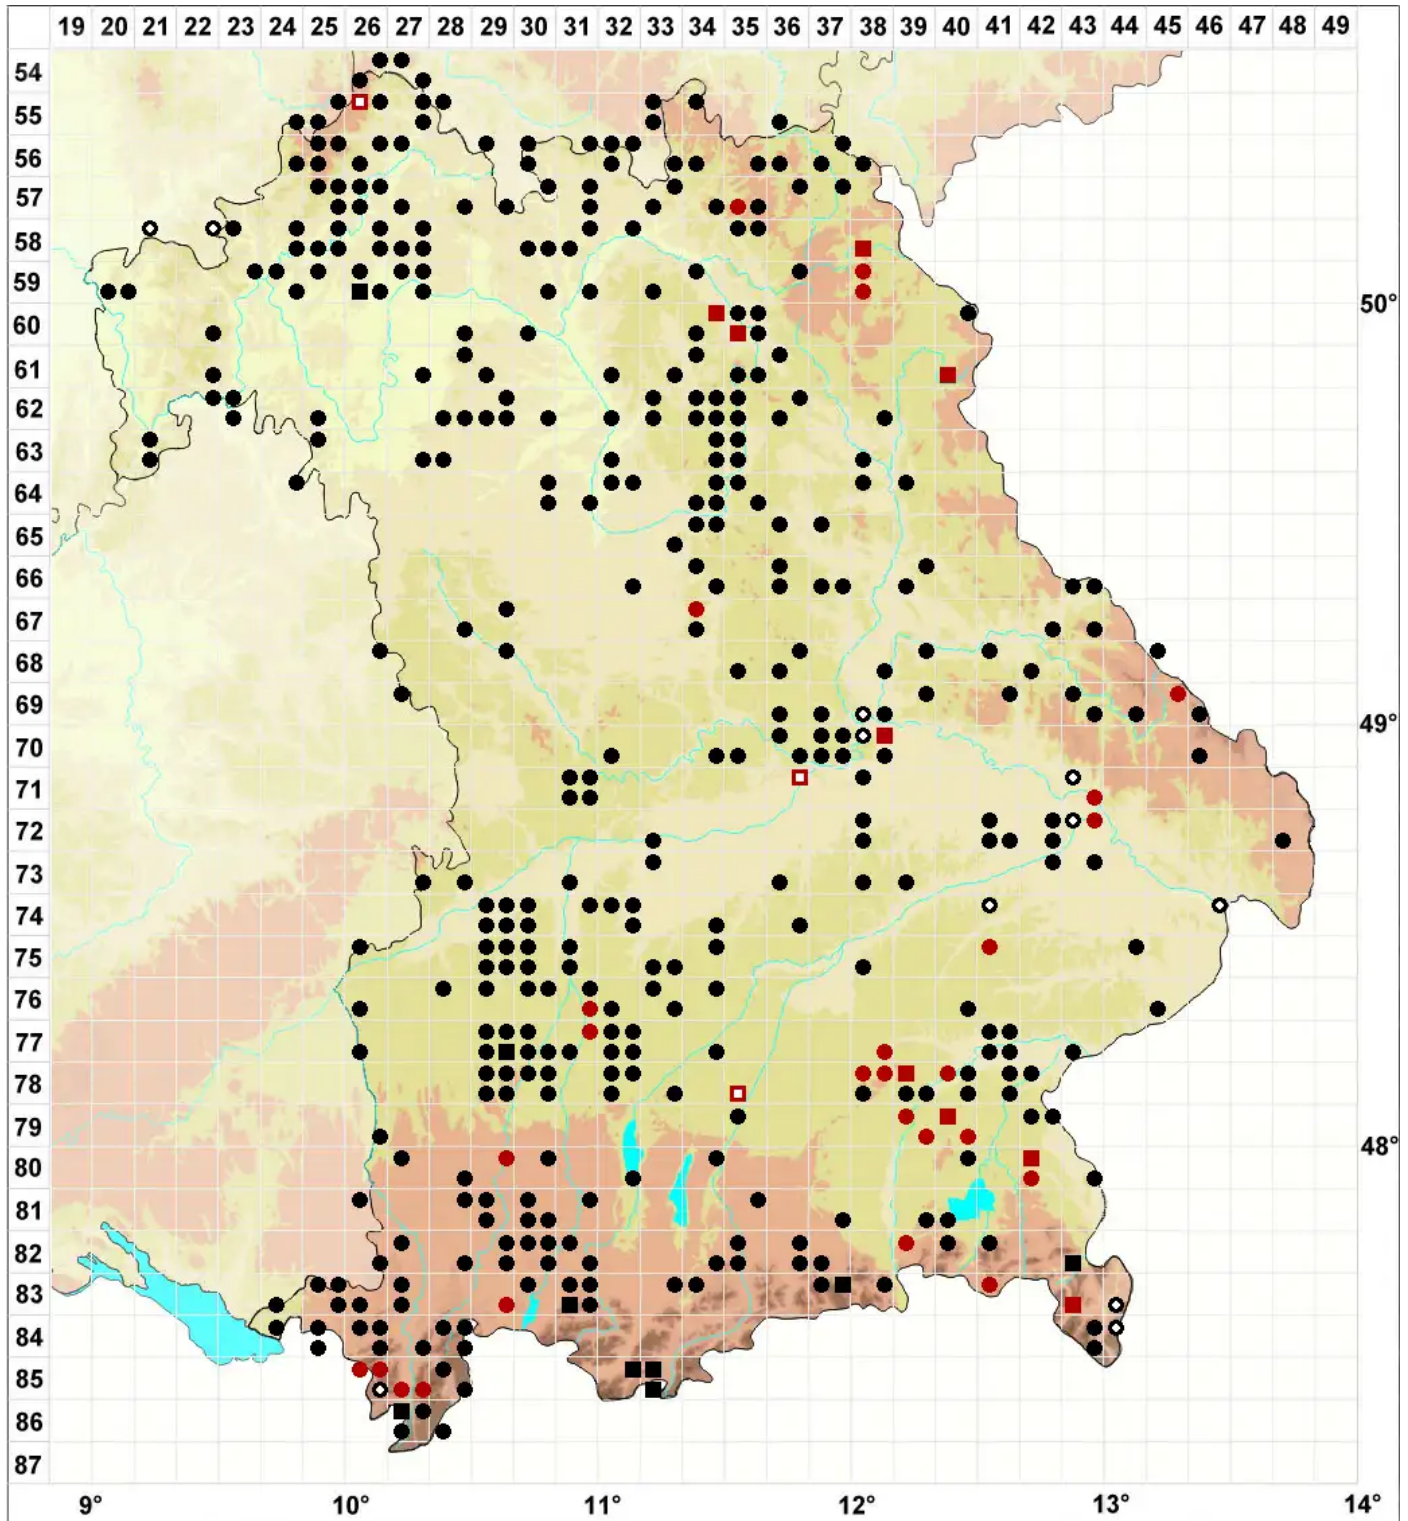

# Dicranella schreberiana (Hedw.) Hilf. ex H.A.Crum & L.E.And

## Schrebers Kleingabelzahnmoos

Legende:

**Symbole:**

Ausgefülltes Symbol:  
Zeitraum von 1980 bis heute (Aktuelle Angabe)

Leeres Symbol:  
Zeitraum vor 1980 (Altangabe)

Quadrat: Herbarbeleg