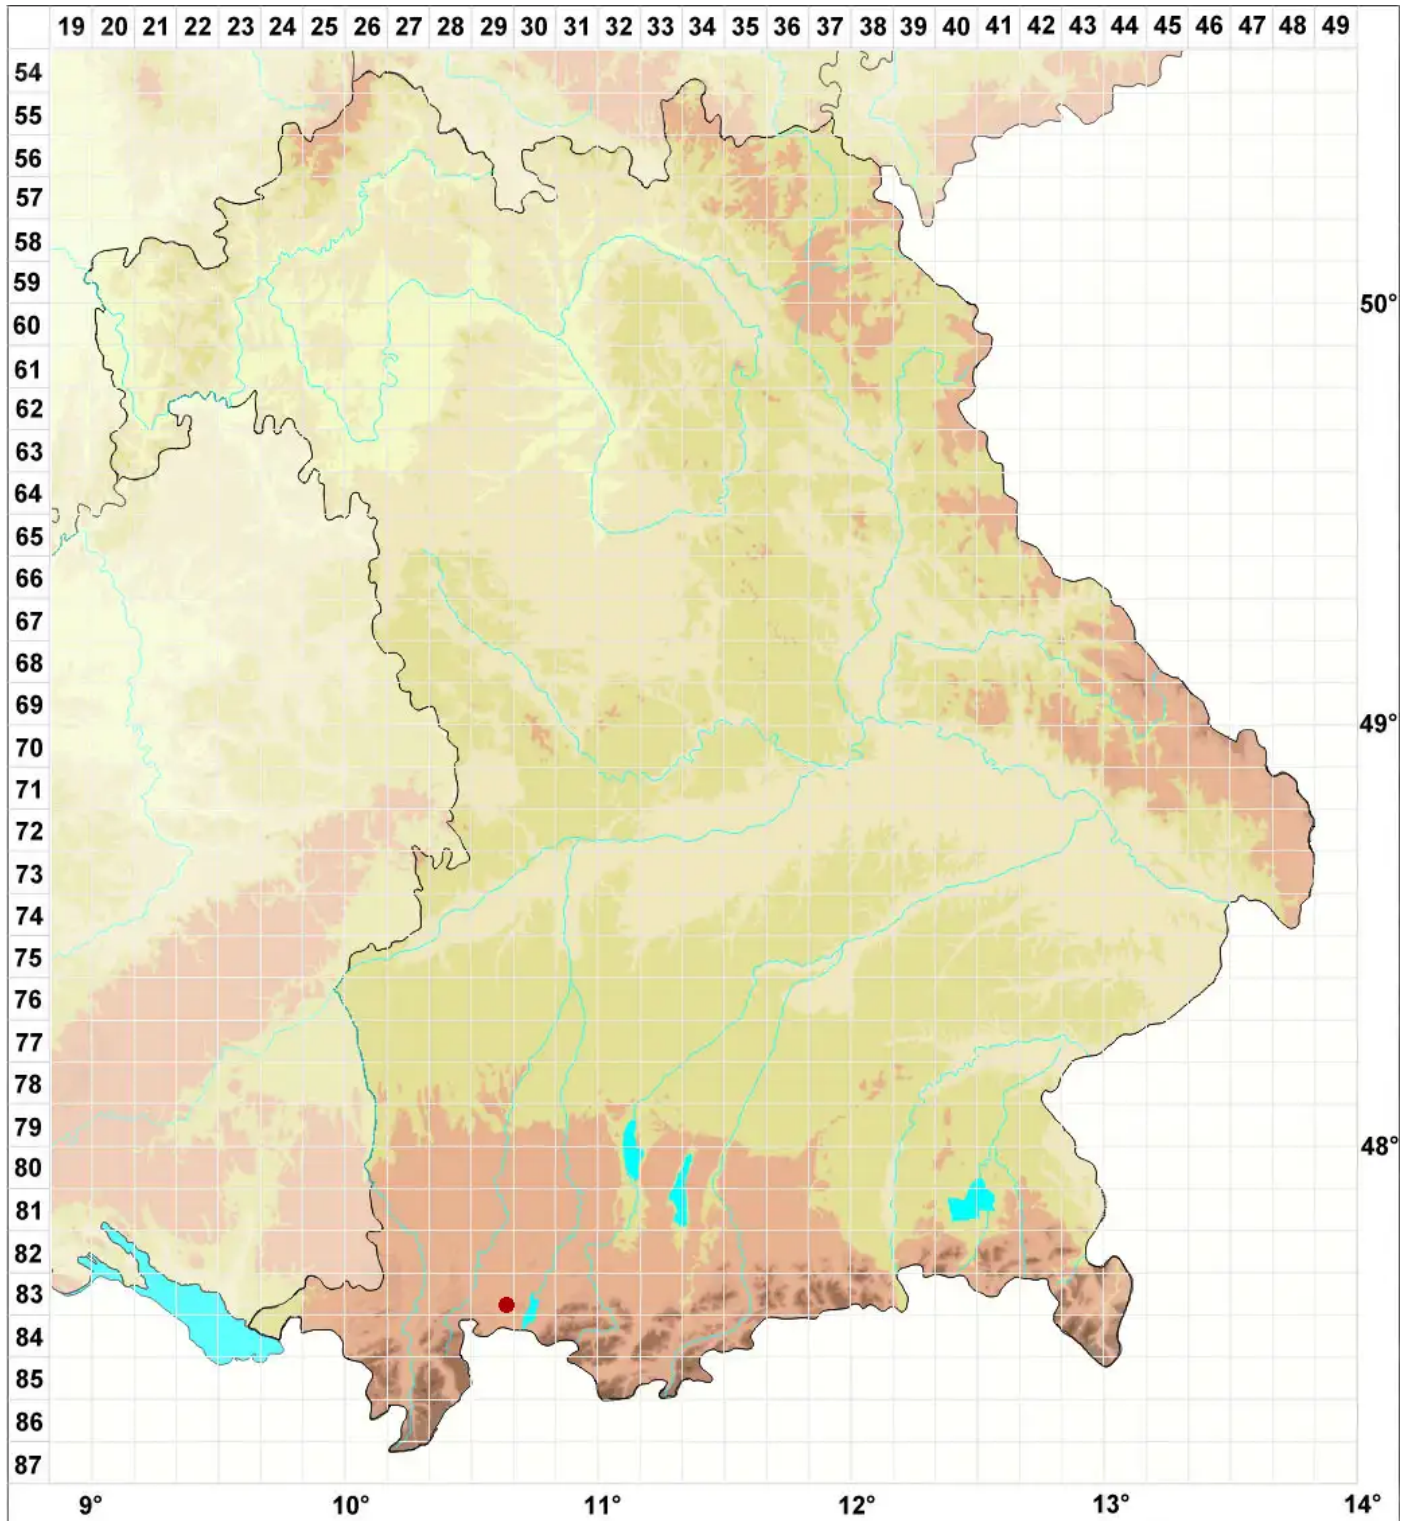

# Dicranella schreberiana var. robusta (Schimp. ex Braithw.) H.A.

Stattliches Schrebers Kleingabelzahnmoos

Legende:

- Symbole:**
- Ausgefülltes Symbol:  
Zeitraum von 1980 bis heute (Aktuelle Angabe)
  - Leeres Symbol:  
Zeitraum vor 1980 (Altangabe)
  - Quadrat: Herbarbeleg